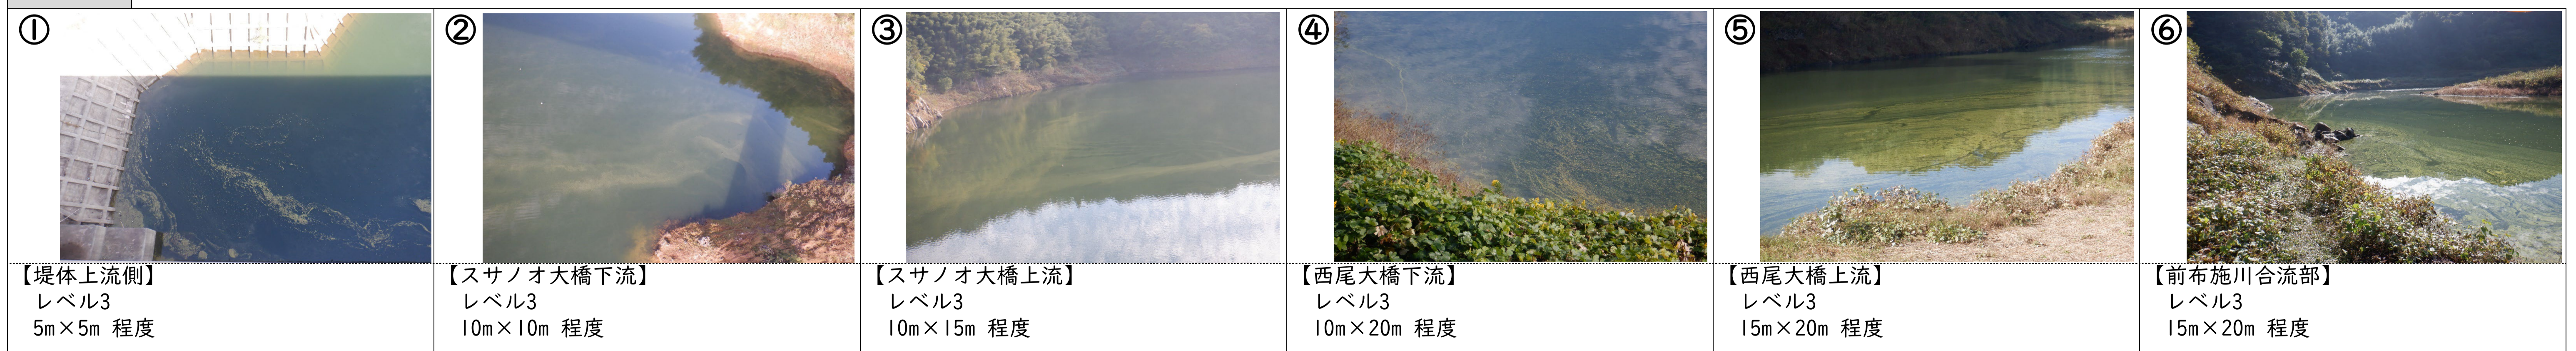

# 【尾原ダム】「アオコ」発生状況

令和4年10月21日 10時00分 現在

## 写真

凡例 (アオコレベル)	レベル0	レベル1	レベル2	レベル3	レベル4	レベル5	レベル6
----------------	------	------	------	------	------	------	------

※ 貯水池周辺の巡視は平日に実施