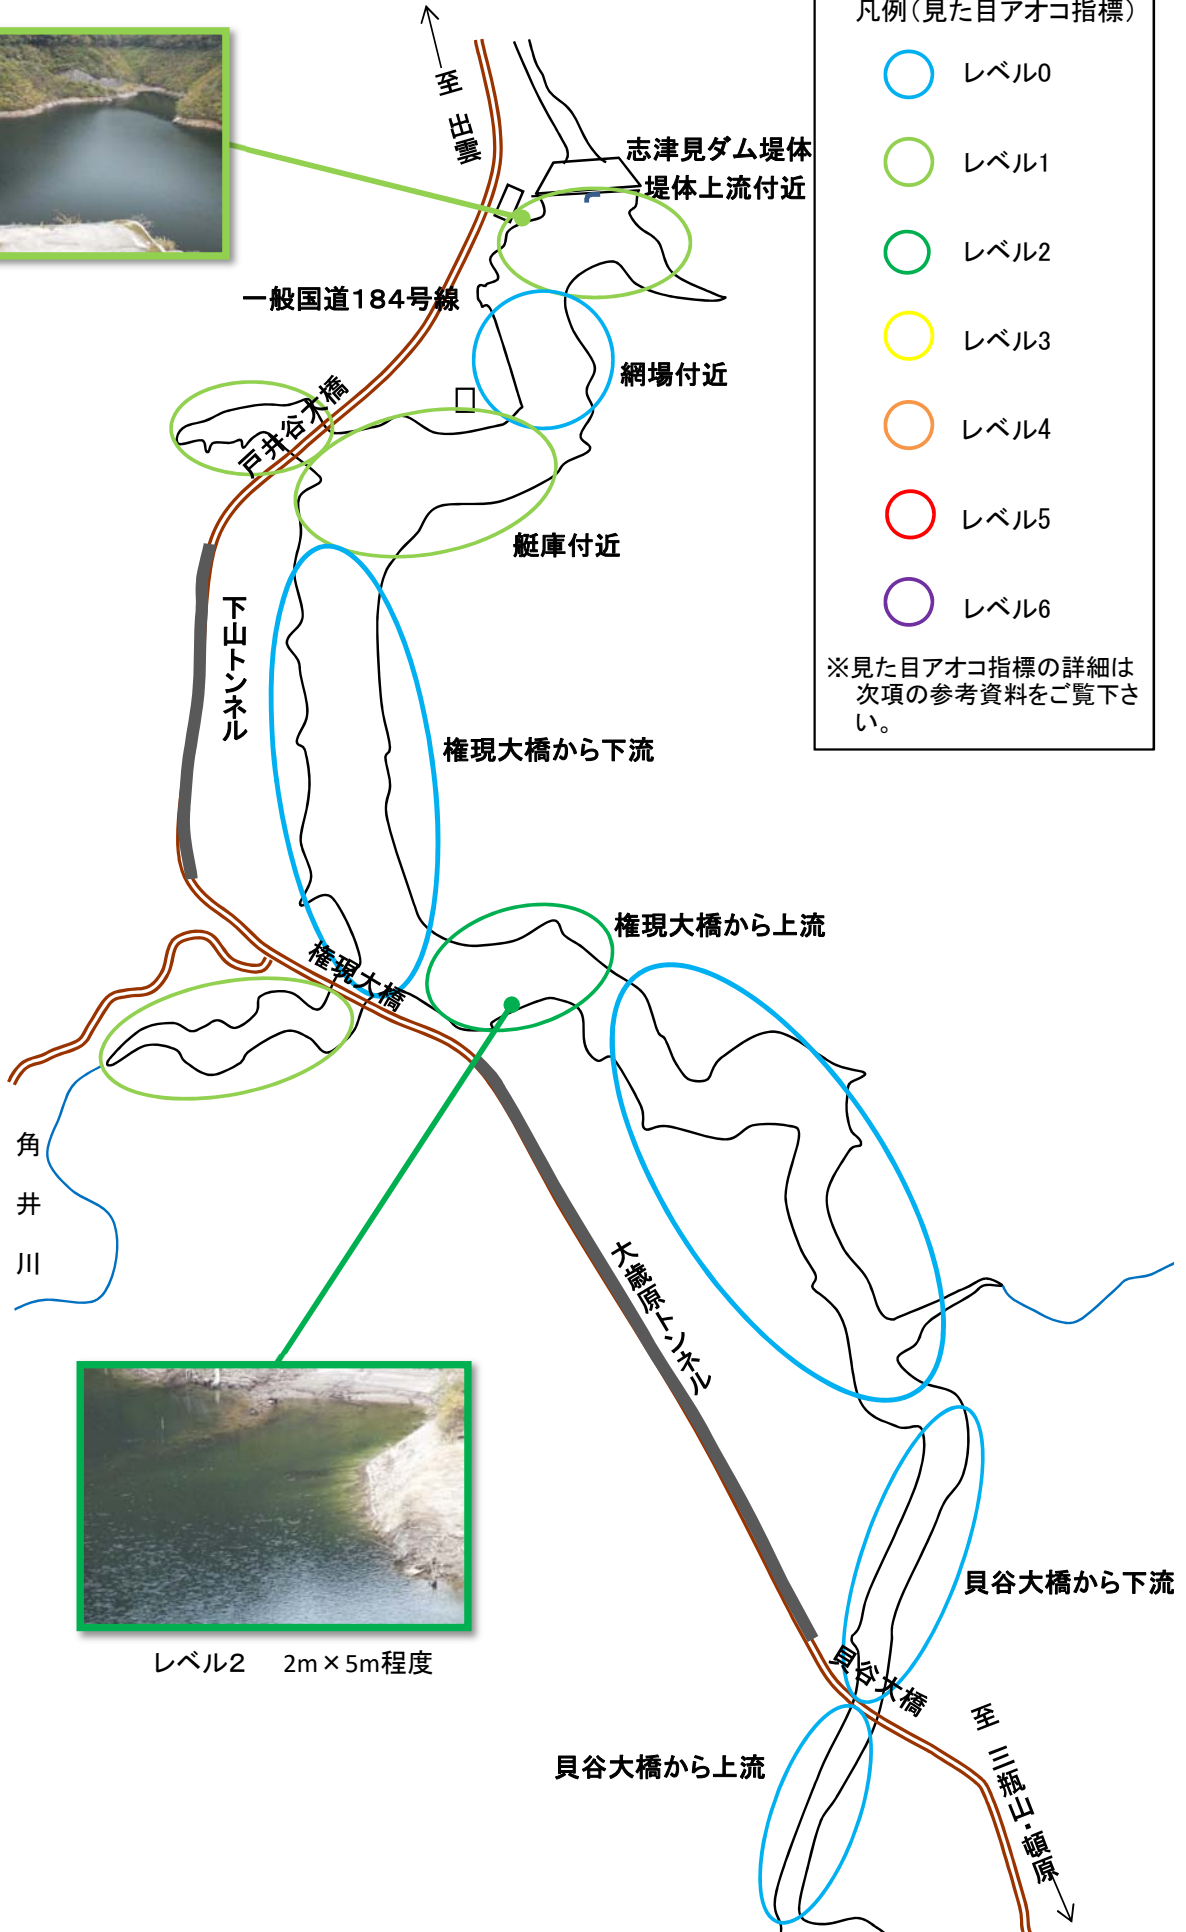

【志津見ダム】アオコ発生確認位置図

確認日 令和4年11月1日

巡視時刻 10:05~11:00

レベル2 2m×5m程度