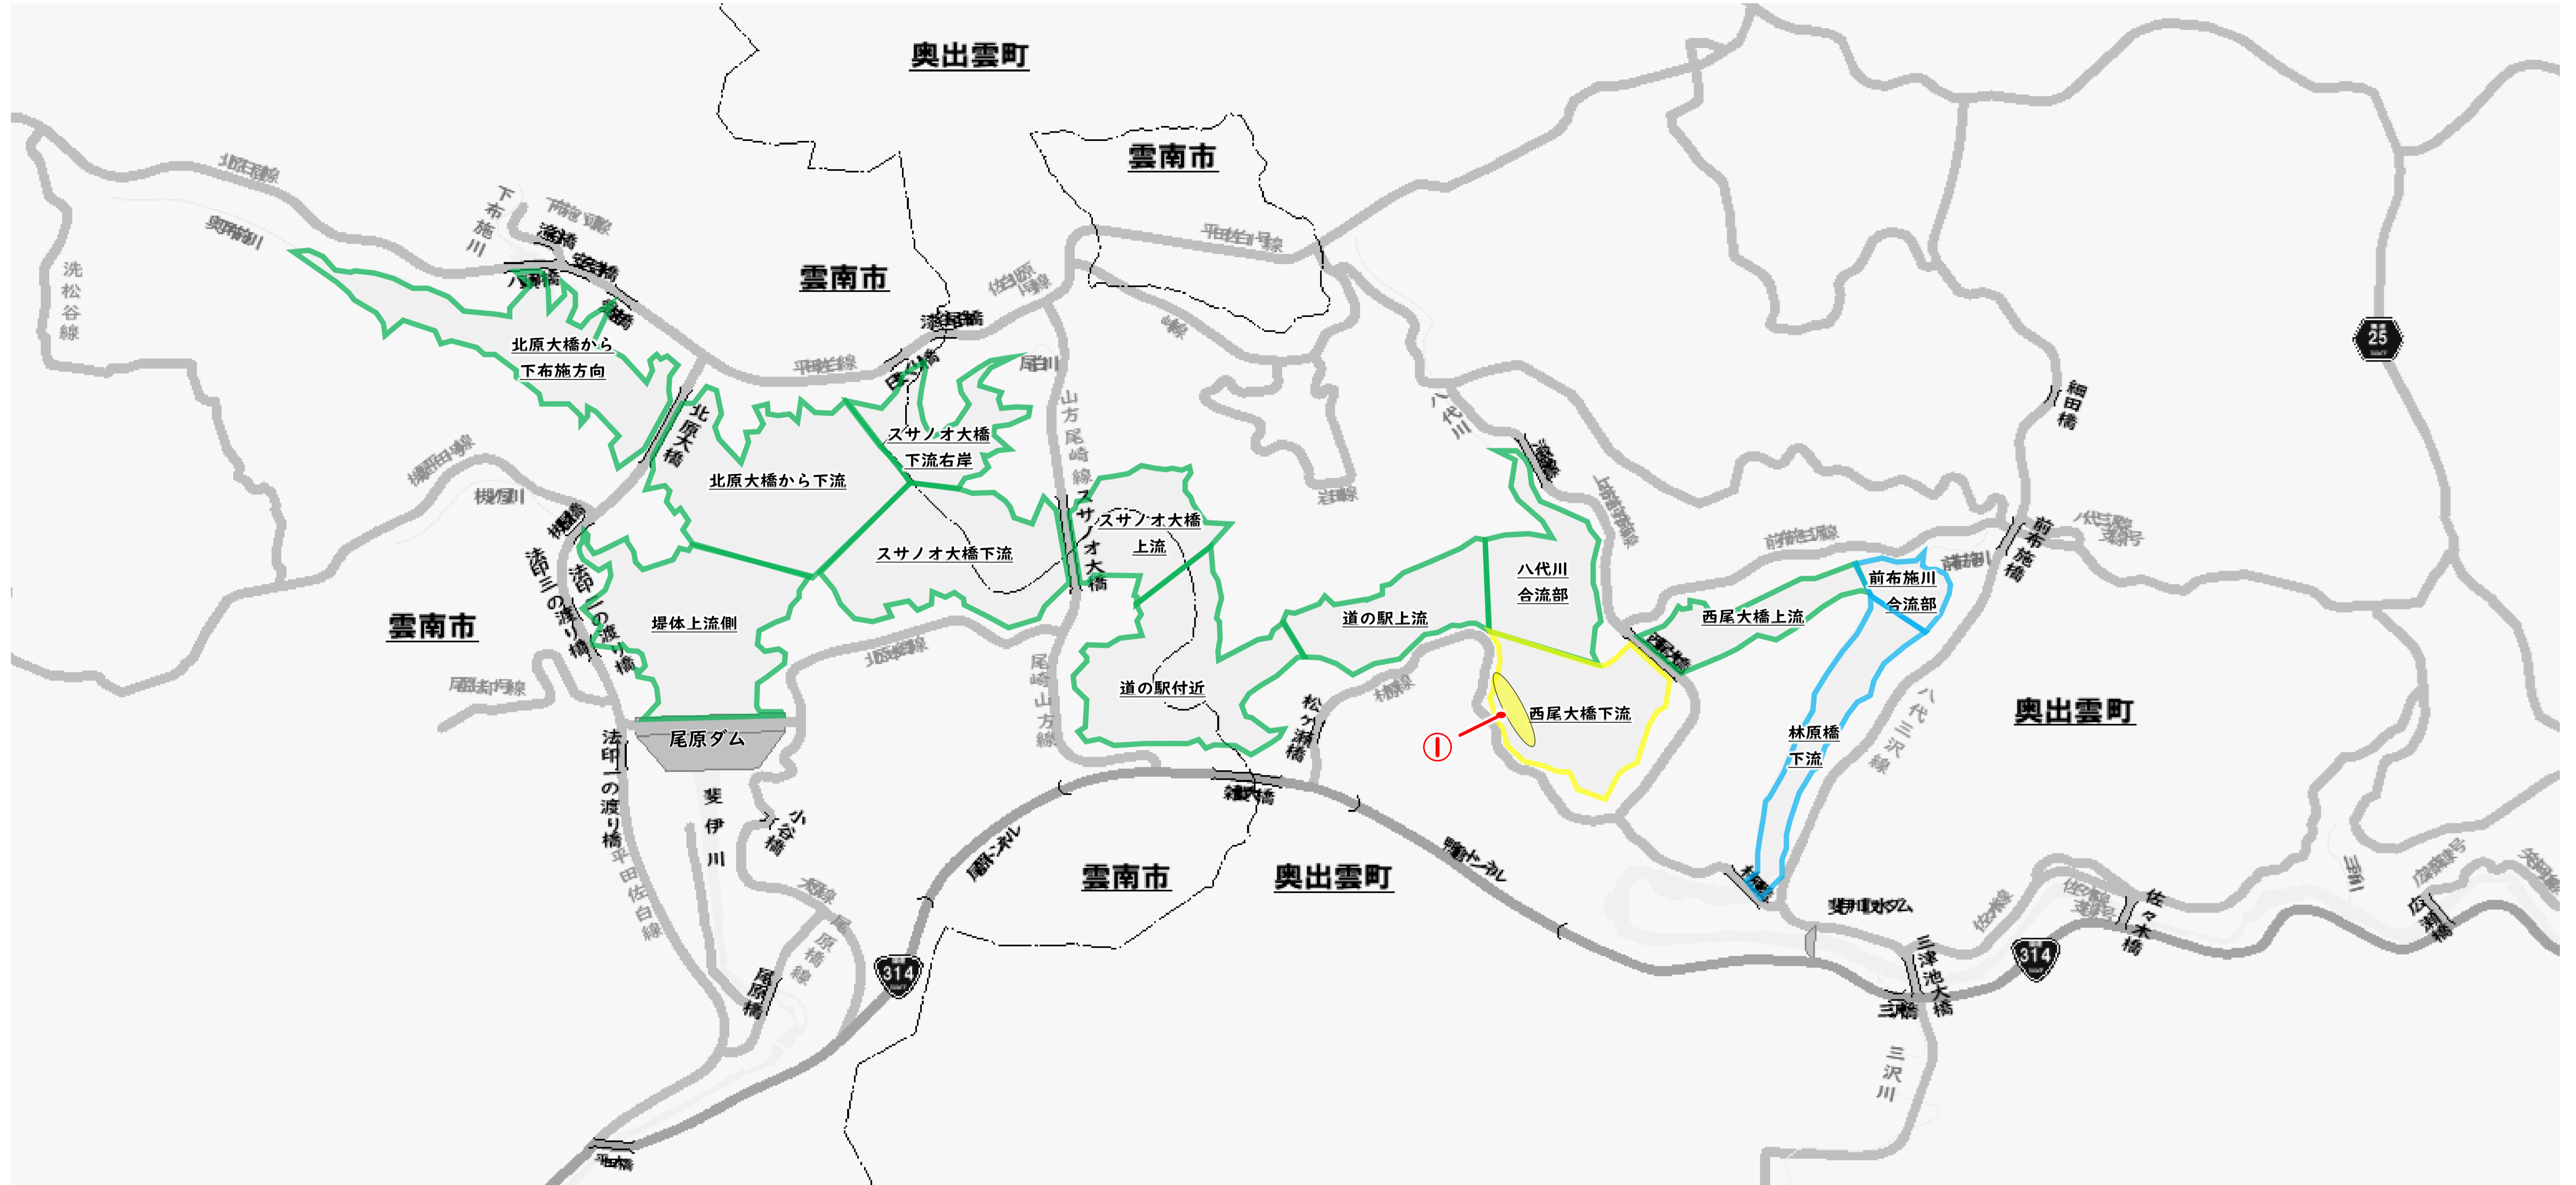

【尾原ダム】「アオコ」発生状況

令和4年11月28日 10時00分 現在

写真						
①		②	③	④	⑤	⑥

凡例 (アオコレベル)	 レベル0	 レベル1	 レベル2	 レベル3	 レベル4	 レベル5	 レベル6
----------------	--	--	---	--	--	---	--

※ 貯水池周辺の巡視は平日に実施