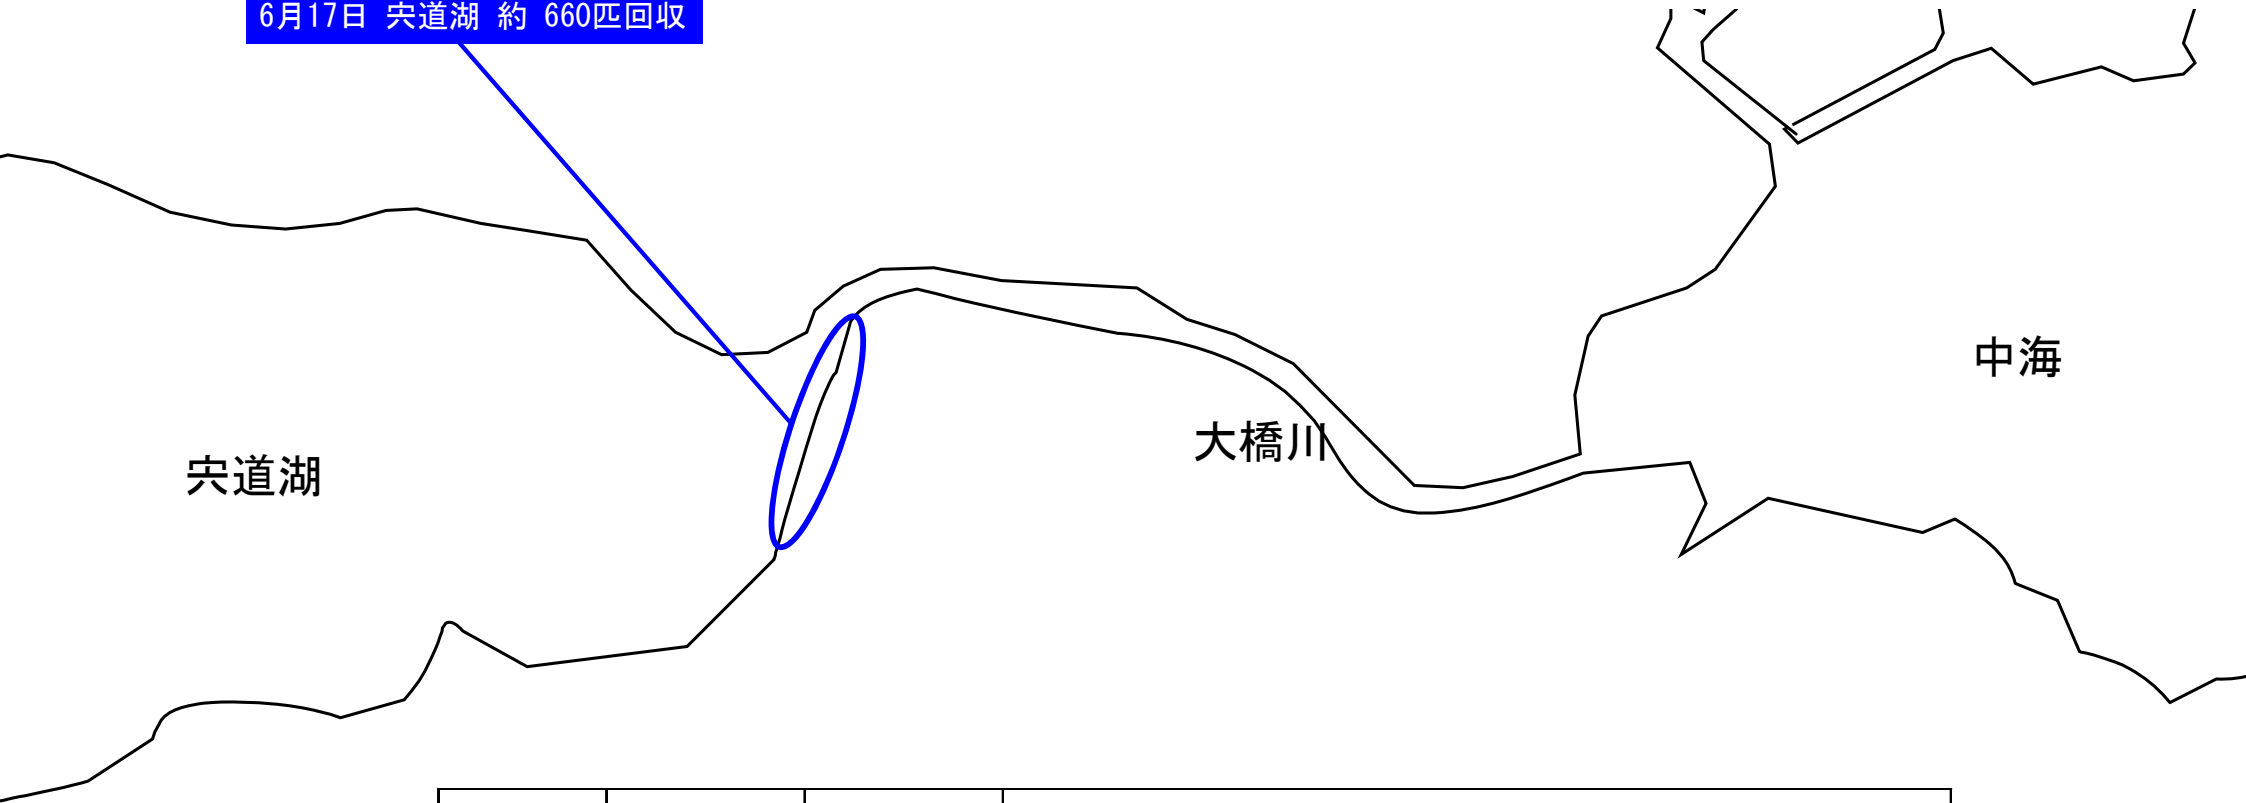

コノシロへい死について

【令和4年6月17日17時現在】

6月15日 宍道湖 確認なし
6月16日 宍道湖 約 150匹回収
6月17日 宍道湖 約 660匹回収

月 日	日回収数	累計回収数	場所
6月16日	約 150匹	約 150匹	宍道湖 松江市袖師町～魚町
6月17日	約 660匹	約 810匹	宍道湖 松江市袖師町～魚町