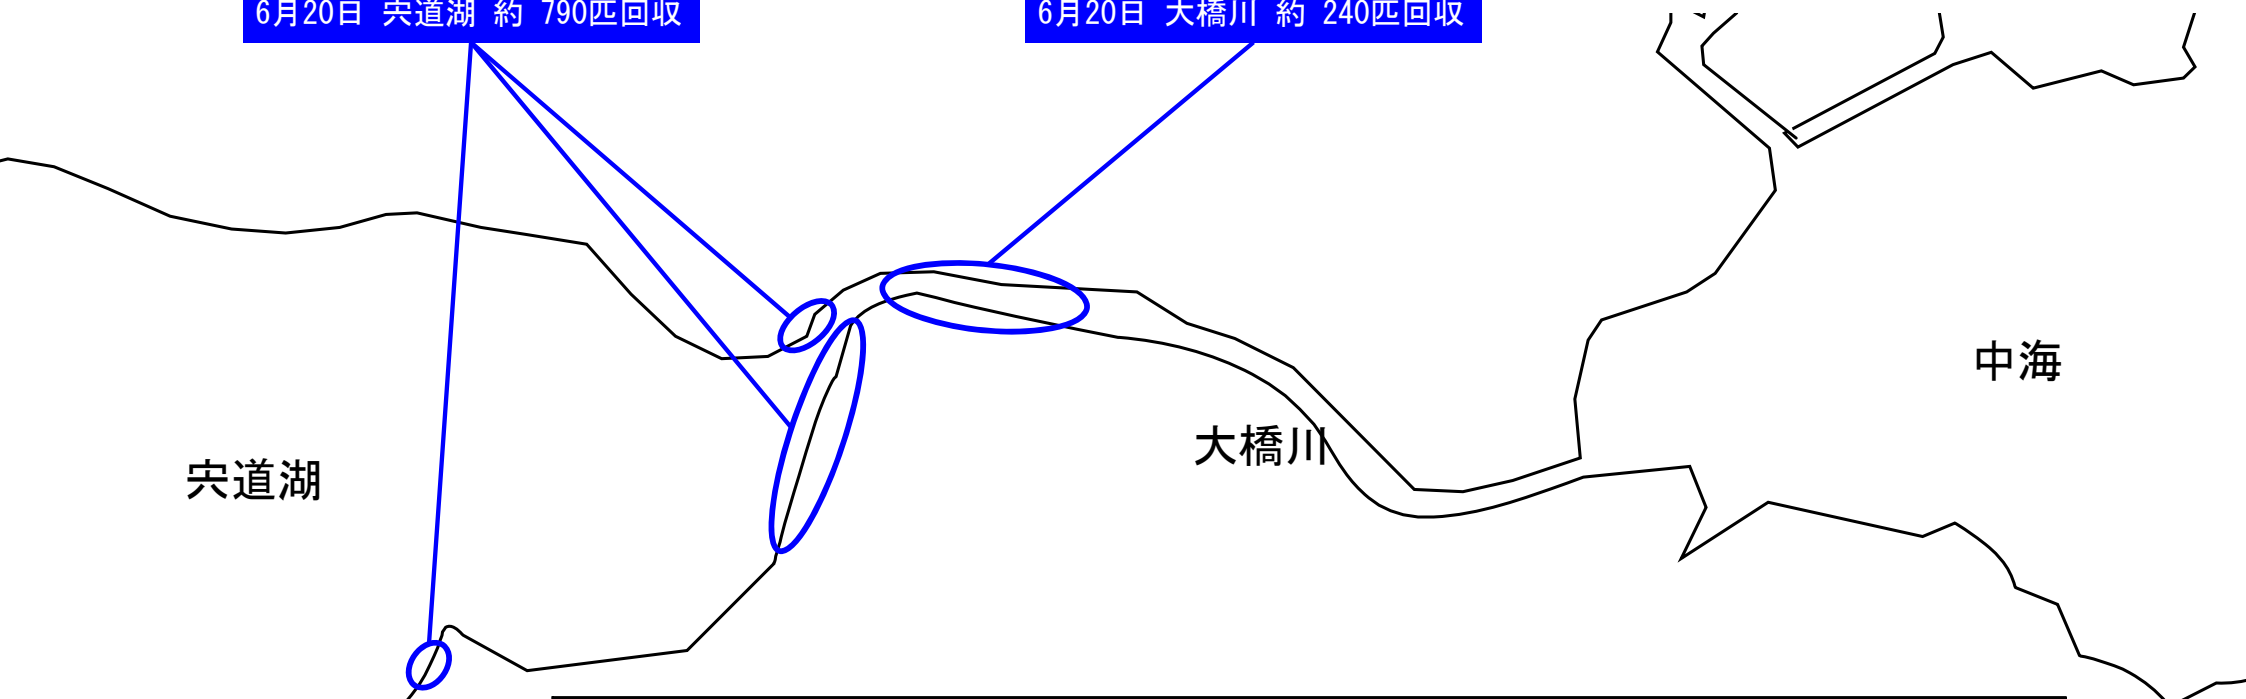

# コノシロへい死について

【令和4年6月20日17時現在】

6月15日 宍道湖 確認なし  
 6月16日 宍道湖 約 150匹回収  
 6月17日 宍道湖 約 660匹回収  
 6月18日 宍道湖 約 360匹回収  
 6月19日 宍道湖 約 510匹回収  
 6月20日 宍道湖 約 790匹回収

6月18日 大橋川 約 40匹回収  
 6月19日 大橋川 約 140匹回収  
 6月20日 大橋川 約 240匹回収

月 日	日回収数	累計回収数	場所
6月16日	約 150匹	約 150匹	宍道湖 松江市袖師町～魚町
6月17日	約 660匹	約 810匹	宍道湖 松江市袖師町～魚町
6月18日	約 400匹	約1,210匹	宍道湖 松江市千鳥町～末次町、袖師町 大橋川 松江市東本町
6月19日	約 650匹	約1,860匹	宍道湖 松江市千鳥町～末次町、袖師町～魚町 大橋川 松江市東本町
6月20日	約1,030匹	約2,890匹	宍道湖 松江市千鳥町～末次町、玉湯町湯町、袖師町～魚町 大橋川 松江市東本町～学園南