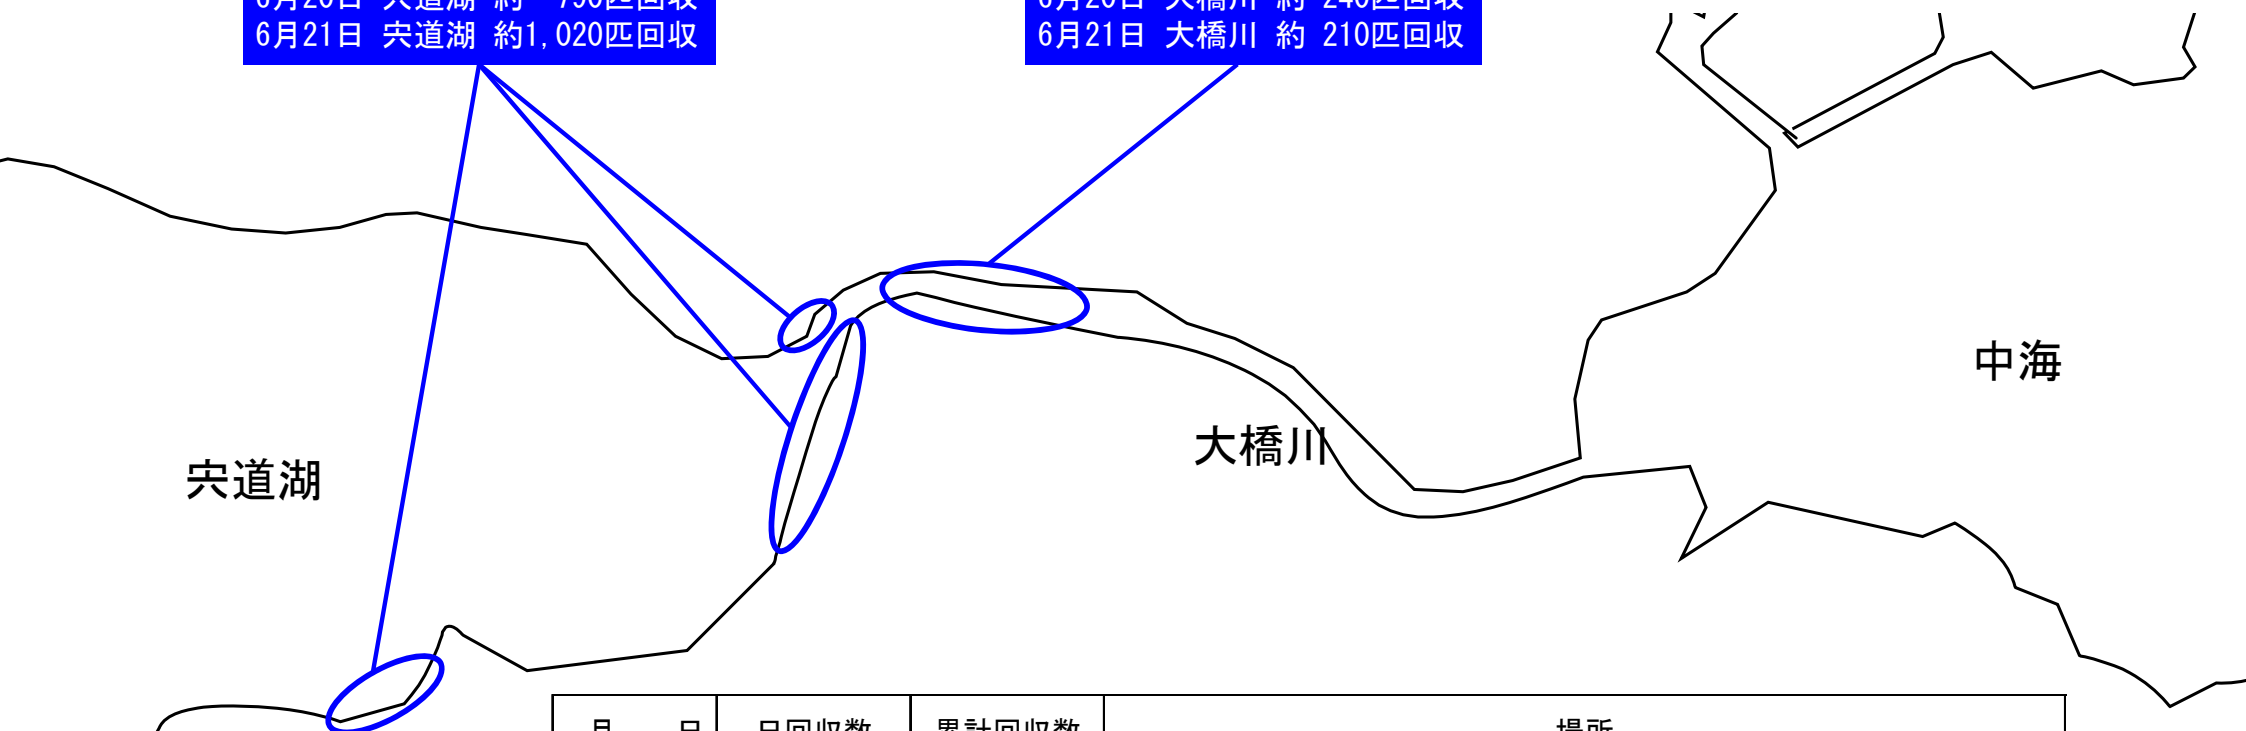

コノシロへい死について

【令和4年6月21日17時現在】

6月15日 宍道湖 確認なし
 6月16日 宍道湖 約 150匹回収
 6月17日 宍道湖 約 660匹回収
 6月18日 宍道湖 約 360匹回収
 6月19日 宍道湖 約 510匹回収
 6月20日 宍道湖 約 790匹回収
 6月21日 宍道湖 約1,020匹回収

6月18日 大橋川 約 40匹回収
 6月19日 大橋川 約 140匹回収
 6月20日 大橋川 約 240匹回収
 6月21日 大橋川 約 210匹回収

月 日	日回収数	累計回収数	場所
6月16日	約 150匹	約 150匹	宍道湖 松江市袖師町～魚町
6月17日	約 660匹	約 810匹	宍道湖 松江市袖師町～魚町
6月18日	約 400匹	約1,210匹	宍道湖 松江市千鳥町～末次町、袖師町 大橋川 松江市東本町
6月19日	約 650匹	約1,860匹	宍道湖 松江市千鳥町～末次町、袖師町～魚町 大橋川 松江市東本町
6月20日	約1,030匹	約2,890匹	宍道湖 松江市千鳥町～末次町、玉湯町湯町、袖師町～魚町 大橋川 松江市東本町～学園南
6月21日	約1,230匹	約4,120匹	宍道湖 松江市千鳥町～末次町、玉湯町林～玉湯町湯町、袖師町～魚町 大橋川 松江市末次本町～東本町