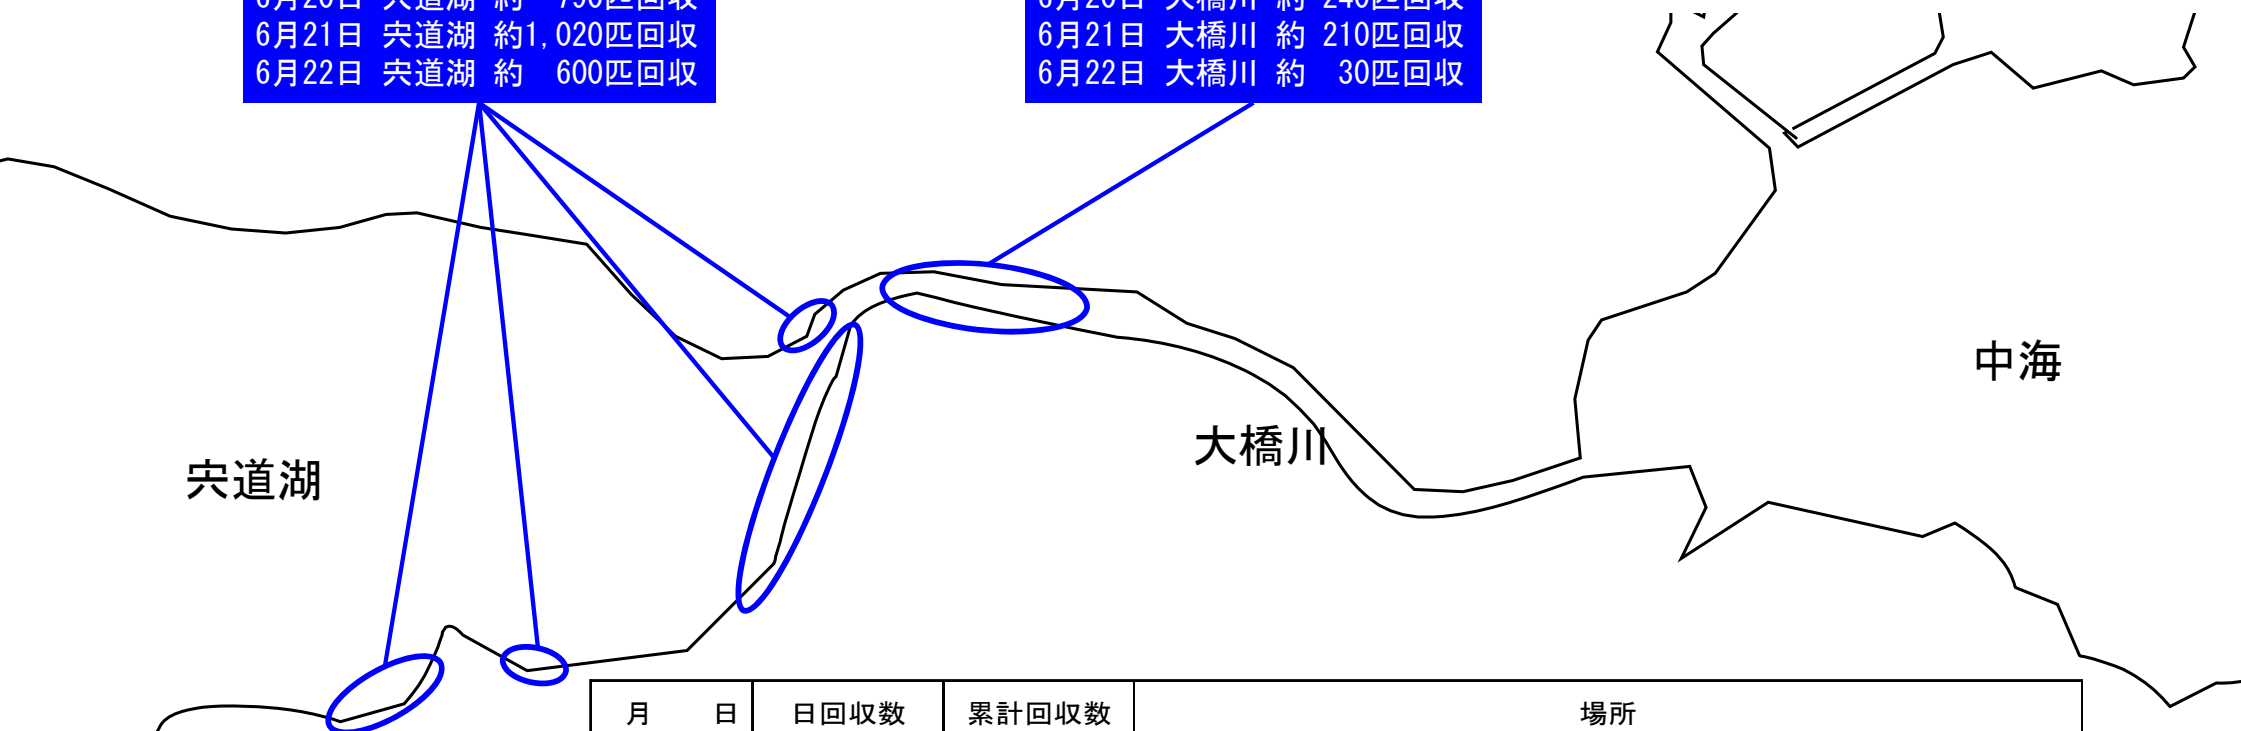

# コノシロへい死について

【令和4年6月22日17時現在】

6月15日 宍道湖 確認なし  
 6月16日 宍道湖 約 150匹回収  
 6月17日 宍道湖 約 660匹回収  
 6月18日 宍道湖 約 360匹回収  
 6月19日 宍道湖 約 510匹回収  
 6月20日 宍道湖 約 790匹回収  
 6月21日 宍道湖 約1,020匹回収  
 6月22日 宍道湖 約 600匹回収

6月18日 大橋川 約 40匹回収  
 6月19日 大橋川 約 140匹回収  
 6月20日 大橋川 約 240匹回収  
 6月21日 大橋川 約 210匹回収  
 6月22日 大橋川 約 30匹回収

月 日	日回収数	累計回収数	場所
6月16日	約 150匹	約 150匹	宍道湖 松江市袖師町～魚町
6月17日	約 660匹	約 810匹	宍道湖 松江市袖師町～魚町
6月18日	約 400匹	約1,210匹	宍道湖 松江市千鳥町～末次町、袖師町 大橋川 松江市東本町
6月19日	約 650匹	約1,860匹	宍道湖 松江市千鳥町～末次町、袖師町～魚町 大橋川 松江市東本町
6月20日	約1,030匹	約2,890匹	宍道湖 松江市千鳥町～末次町、玉湯町湯町、袖師町～魚町 大橋川 松江市東本町～学園南
6月21日	約1,230匹	約4,120匹	宍道湖 松江市千鳥町～末次町、玉湯町林～玉湯町湯町、袖師町～魚町 大橋川 松江市末次本町～東本町
6月22日	約 630匹	約4,750匹	宍道湖 松江市千鳥町～末次町、玉湯町湯町、乃木福富町～魚町 大橋川 松江市末次本町～東本町