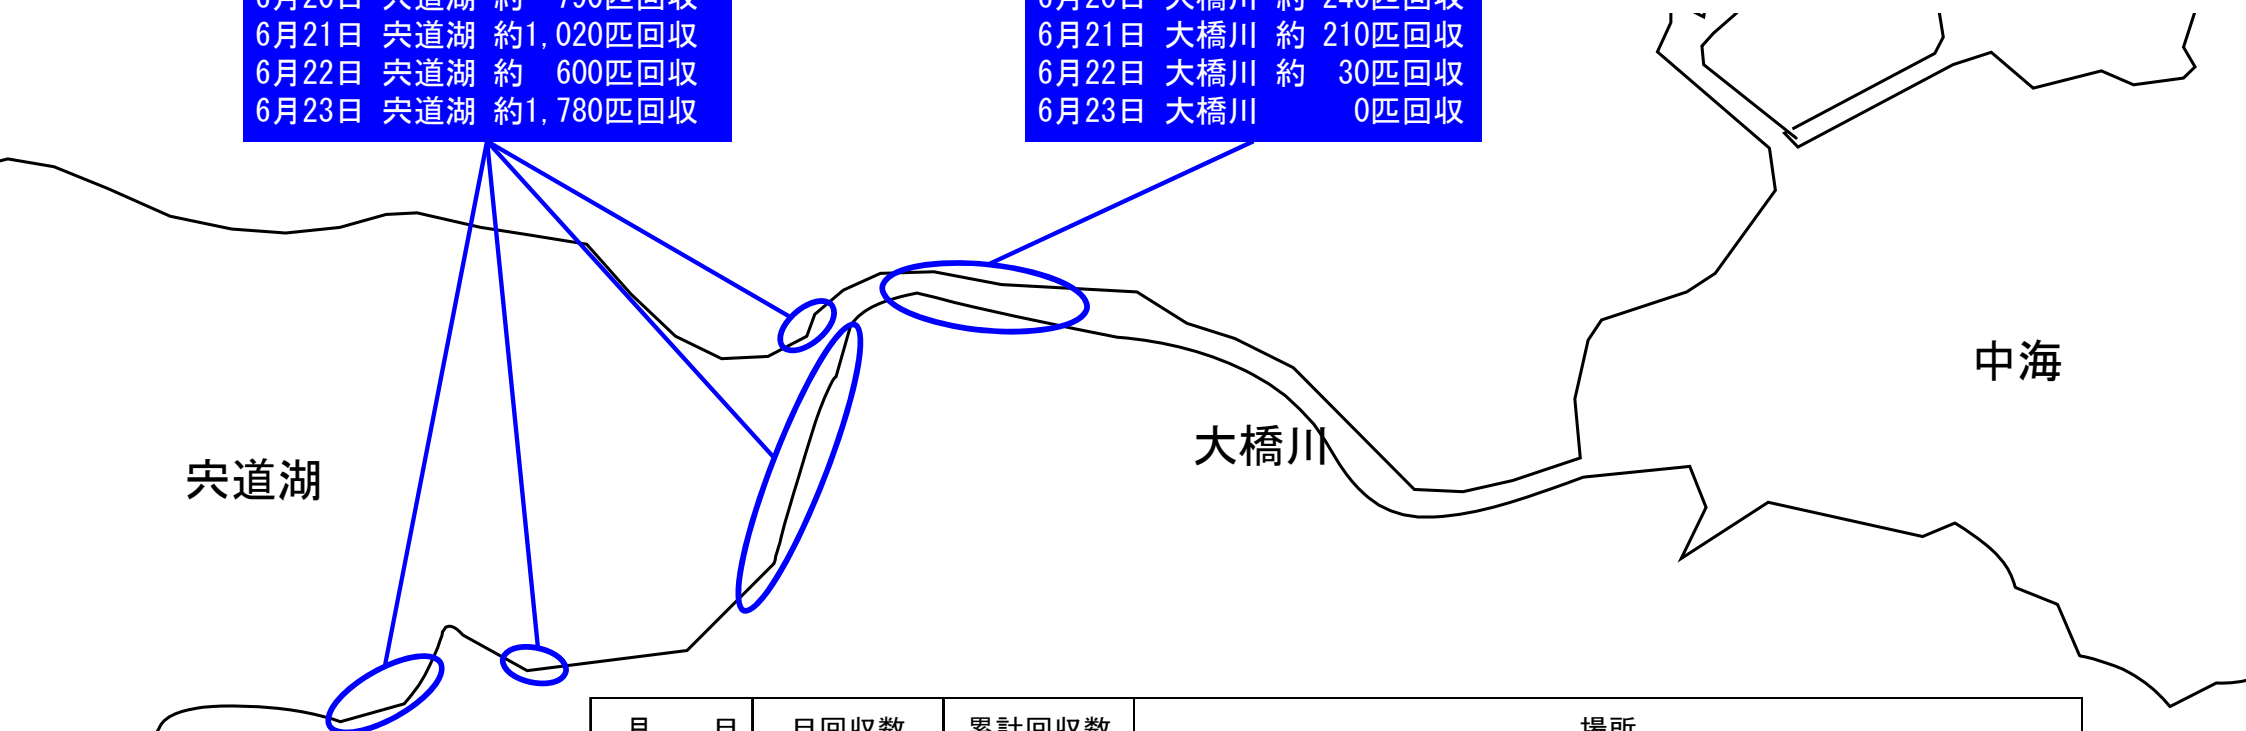

# コノシロへい死について

【令和4年6月23日17時現在】

6月15日 宍道湖 確認なし  
 6月16日 宍道湖 約 150匹回収  
 6月17日 宍道湖 約 660匹回収  
 6月18日 宍道湖 約 360匹回収  
 6月19日 宍道湖 約 510匹回収  
 6月20日 宍道湖 約 790匹回収  
 6月21日 宍道湖 約1,020匹回収  
 6月22日 宍道湖 約 600匹回収  
 6月23日 宍道湖 約1,780匹回収

6月18日 大橋川 約 40匹回収  
 6月19日 大橋川 約 140匹回収  
 6月20日 大橋川 約 240匹回収  
 6月21日 大橋川 約 210匹回収  
 6月22日 大橋川 約 30匹回収  
 6月23日 大橋川 0匹回収

月 日	日回収数	累計回収数	場所
6月16日	約 150匹	約 150匹	宍道湖 松江市袖師町～魚町
6月17日	約 660匹	約 810匹	宍道湖 松江市袖師町～魚町
6月18日	約 400匹	約1,210匹	宍道湖 松江市千鳥町～末次町、袖師町 大橋川 松江市東本町
6月19日	約 650匹	約1,860匹	宍道湖 松江市千鳥町～末次町、袖師町～魚町 大橋川 松江市東本町
6月20日	約1,030匹	約2,890匹	宍道湖 松江市千鳥町～末次町、玉湯町湯町、袖師町～魚町 大橋川 松江市東本町～学園南
6月21日	約1,230匹	約4,120匹	宍道湖 松江市千鳥町～末次町、玉湯町林～玉湯町湯町、袖師町～魚町 大橋川 松江市末次本町～東本町
6月22日	約 630匹	約4,750匹	宍道湖 松江市千鳥町～末次町、玉湯町湯町、乃木福富町～魚町 大橋川 松江市末次本町～東本町
6月23日	約1,780匹	約6,530匹	宍道湖 松江市千鳥町～末次町、袖師町～魚町