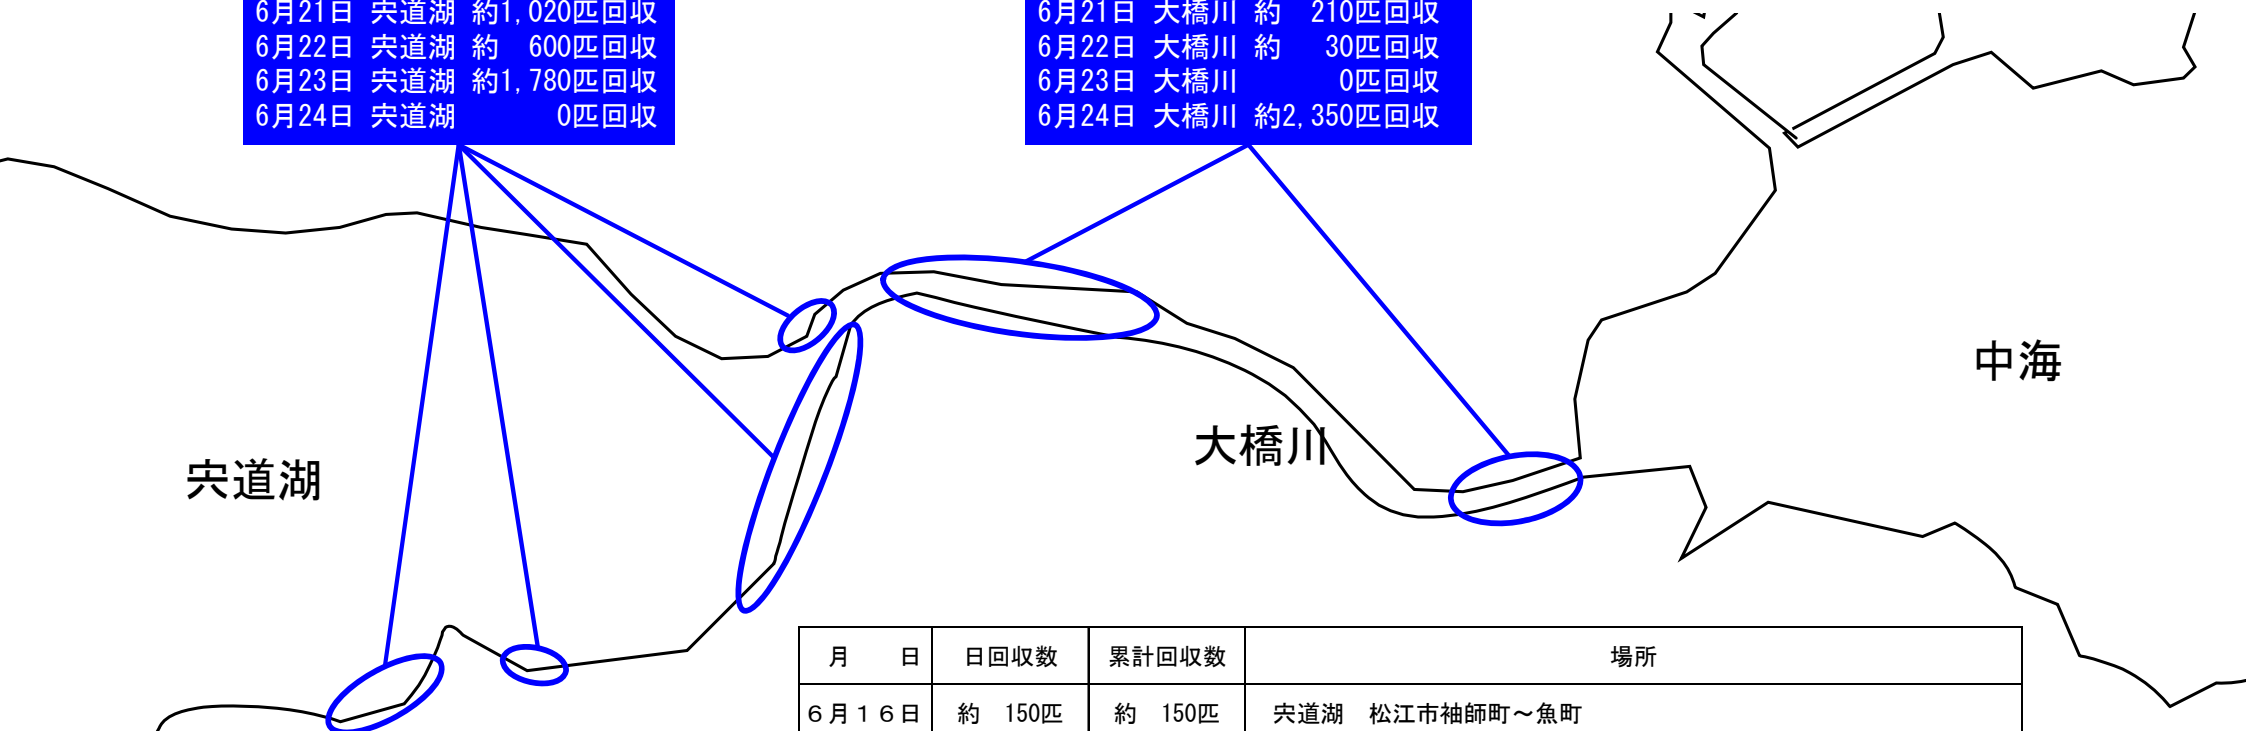

# コノシロへい死について

【令和4年6月24日17時現在】

6月15日 宍道湖 確認なし  
 6月16日 宍道湖 約 150匹回収  
 6月17日 宍道湖 約 660匹回収  
 6月18日 宍道湖 約 360匹回収  
 6月19日 宍道湖 約 510匹回収  
 6月20日 宍道湖 約 790匹回収  
 6月21日 宍道湖 約1,020匹回収  
 6月22日 宍道湖 約 600匹回収  
 6月23日 宍道湖 約1,780匹回収  
 6月24日 宍道湖 0匹回収

6月18日 大橋川 約 40匹回収  
 6月19日 大橋川 約 140匹回収  
 6月20日 大橋川 約 240匹回収  
 6月21日 大橋川 約 210匹回収  
 6月22日 大橋川 約 30匹回収  
 6月23日 大橋川 0匹回収  
 6月24日 大橋川 約2,350匹回収

月 日	日回収数	累計回収数	場所
6月16日	約 150匹	約 150匹	宍道湖 松江市袖師町～魚町
6月17日	約 660匹	約 810匹	宍道湖 松江市袖師町～魚町
6月18日	約 400匹	約1,210匹	宍道湖 松江市千鳥町～末次町、袖師町 大橋川 松江市東本町
6月19日	約 650匹	約1,860匹	宍道湖 松江市千鳥町～末次町、袖師町～魚町 大橋川 松江市東本町
6月20日	約1,030匹	約2,890匹	宍道湖 松江市千鳥町～末次町、玉湯町湯町、袖師町～魚町 大橋川 松江市東本町～学園南
6月21日	約1,230匹	約4,120匹	宍道湖 松江市千鳥町～末次町、玉湯町林～玉湯町湯町、袖師町～魚町 大橋川 松江市末次本町～東本町
6月22日	約 630匹	約4,750匹	宍道湖 松江市千鳥町～末次町、玉湯町湯町、乃木福富町～魚町 大橋川 松江市末次本町～東本町
6月23日	約1,780匹	約6,530匹	宍道湖 松江市千鳥町～末次町、袖師町～魚町
6月24日	約2,350匹	約8,880匹	大橋川 松江市東本町～東朝日町、竹矢町～八幡町