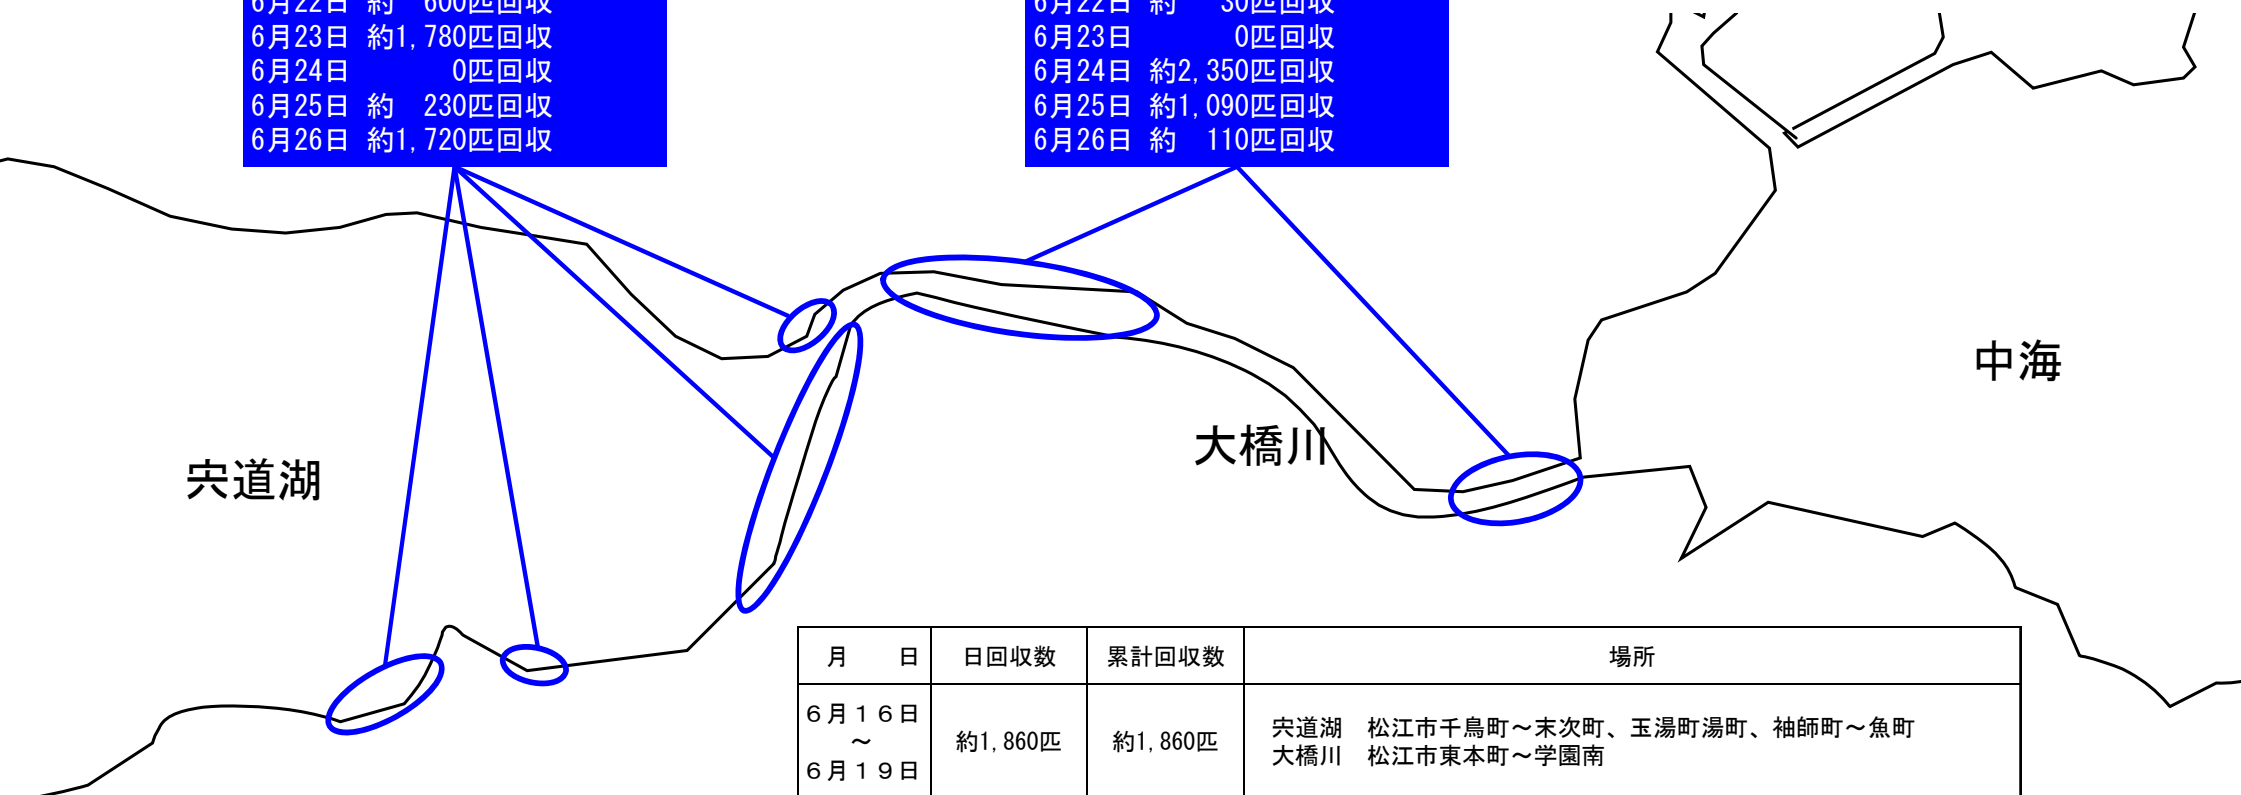

# コノシロへい死について

【令和4年6月26日17時現在】

## 【宍道湖】

6月15日 確認なし  
 6月16日～19日 約1,680匹回収  
 6月20日 約 790匹回収  
 6月21日 約1,020匹回収  
 6月22日 約 600匹回収  
 6月23日 約1,780匹回収  
 6月24日 0匹回収  
 6月25日 約 230匹回収  
 6月26日 約1,720匹回収

## 【大橋川】

6月18日～19日 約 180匹回収  
 6月20日 約 240匹回収  
 6月21日 約 210匹回収  
 6月22日 約 30匹回収  
 6月23日 0匹回収  
 6月24日 約2,350匹回収  
 6月25日 約1,090匹回収  
 6月26日 約 110匹回収

月 日	日回収数	累計回収数	場所
6月16日 ～ 6月19日	約1,860匹	約1,860匹	宍道湖 松江市千鳥町～末次町、玉湯町湯町、袖師町～魚町 大橋川 松江市東本町～学園南
6月20日	約1,030匹	約 2,890匹	宍道湖 松江市千鳥町～末次町、玉湯町湯町、袖師町～魚町 大橋川 松江市東本町～学園南
6月21日	約1,230匹	約 4,120匹	宍道湖 松江市千鳥町～末次町、玉湯町林～玉湯町湯町、袖師町～魚町 大橋川 松江市末次本町～東本町
6月22日	約 630匹	約 4,750匹	宍道湖 松江市千鳥町～末次町、玉湯町湯町、乃木福富町～魚町 大橋川 松江市末次本町～東本町
6月23日	約1,780匹	約 6,530匹	宍道湖 松江市千鳥町～末次町、袖師町～魚町
6月24日	約2,350匹	約 8,880匹	大橋川 松江市東本町～東朝日町、竹矢町～八幡町
6月25日	約1,320匹	約10,200匹	宍道湖 松江市魚町 大橋川 松江市東本町～西川津
6月26日	約1,830匹	約12,030匹	宍道湖 松江市末次町～東茶町、玉湯町湯町、袖師町 大橋川 松江市東本町