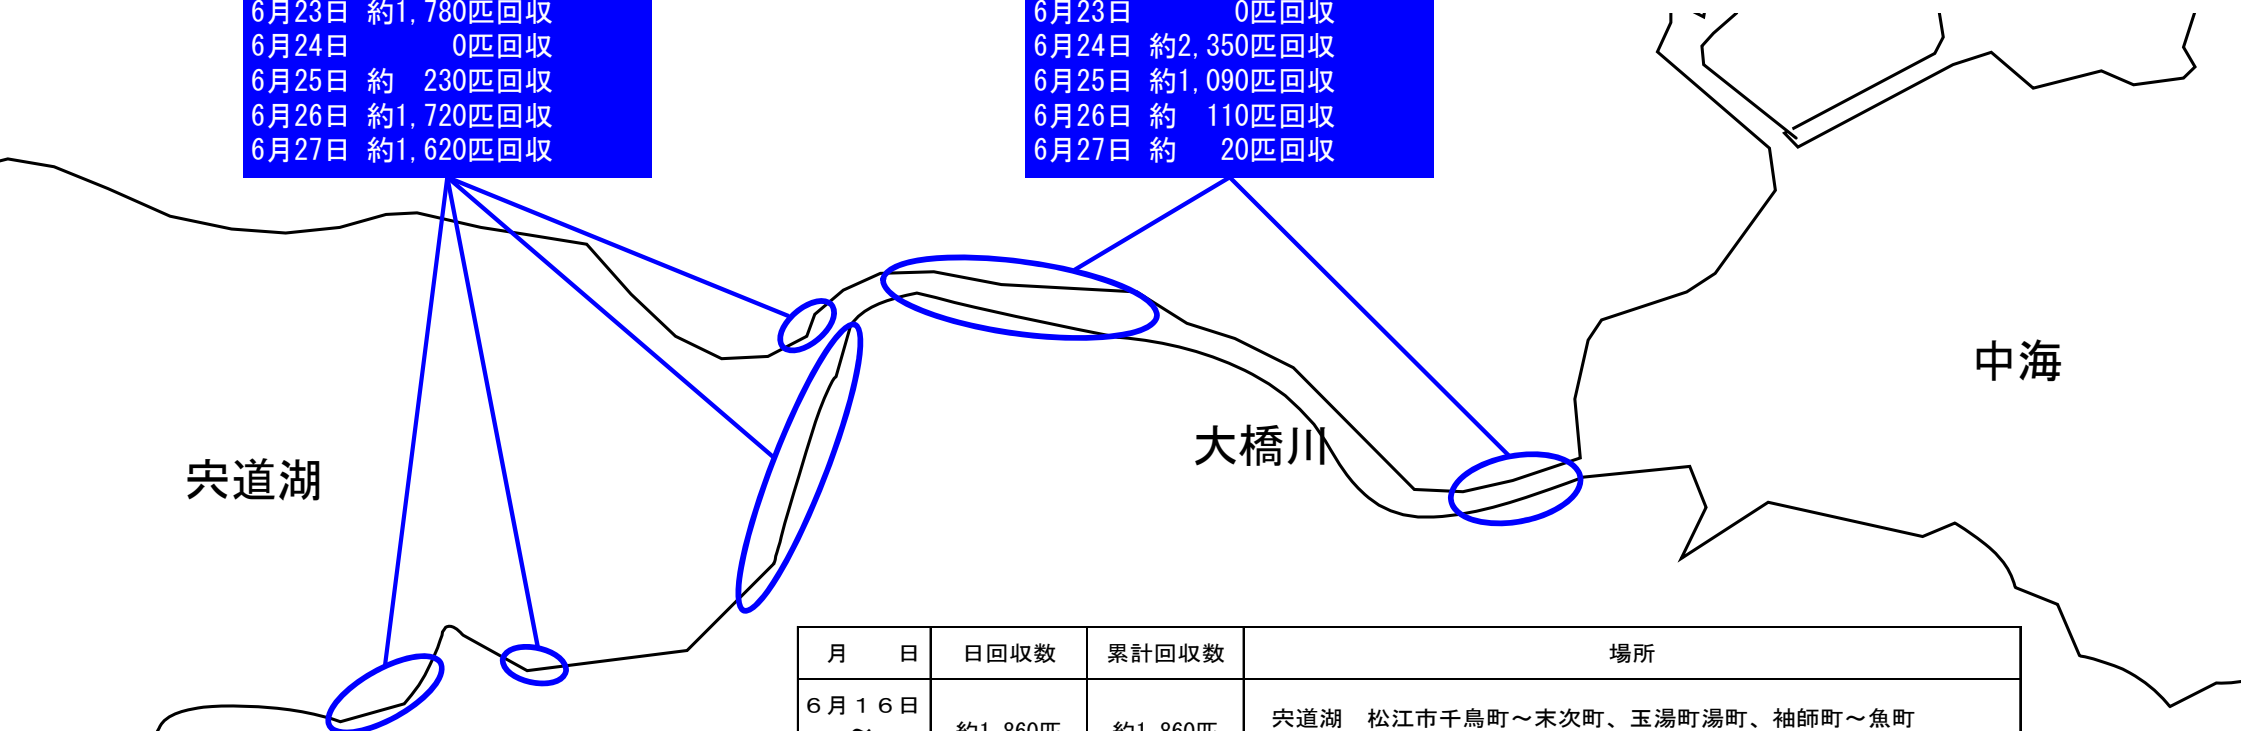

コノシロへい死について

【令和4年6月27日17時現在】

【宍道湖】

6月15日 確認なし
 6月16日～19日 約1,680匹回収
 6月20日 約 790匹回収
 6月21日 約1,020匹回収
 6月22日 約 600匹回収
 6月23日 約1,780匹回収
 6月24日 0匹回収
 6月25日 約 230匹回収
 6月26日 約1,720匹回収
 6月27日 約1,620匹回収

【大橋川】

6月18日～19日 約 180匹回収
 6月20日 約 240匹回収
 6月21日 約 210匹回収
 6月22日 約 30匹回収
 6月23日 0匹回収
 6月24日 約2,350匹回収
 6月25日 約1,090匹回収
 6月26日 約 110匹回収
 6月27日 約 20匹回収

月 日	日回収数	累計回収数	場所
6月16日 ～ 6月19日	約1,860匹	約1,860匹	宍道湖 松江市千鳥町～末次町、玉湯町湯町、袖師町～魚町 大橋川 松江市東本町～学園南
6月20日	約1,030匹	約 2,890匹	宍道湖 松江市千鳥町～末次町、玉湯町湯町、袖師町～魚町 大橋川 松江市東本町～学園南
6月21日	約1,230匹	約 4,120匹	宍道湖 松江市千鳥町～末次町、玉湯町林～玉湯町湯町、袖師町～魚町 大橋川 松江市末次本町～東本町
6月22日	約 630匹	約 4,750匹	宍道湖 松江市千鳥町～末次町、玉湯町湯町、乃木福富町～魚町 大橋川 松江市末次本町～東本町
6月23日	約1,780匹	約 6,530匹	宍道湖 松江市千鳥町～末次町、袖師町～魚町
6月24日	約2,350匹	約 8,880匹	大橋川 松江市東本町～東朝日町、竹矢町～八幡町
6月25日	約1,320匹	約10,200匹	宍道湖 松江市魚町 大橋川 松江市東本町～西川津
6月26日	約1,830匹	約12,030匹	宍道湖 松江市末次町～東茶町、玉湯町湯町、袖師町 大橋川 松江市東本町
6月27日	約1,640匹	約13,670匹	宍道湖 松江市千鳥町～末次町、袖師町～魚町 大橋川 松江市東本町