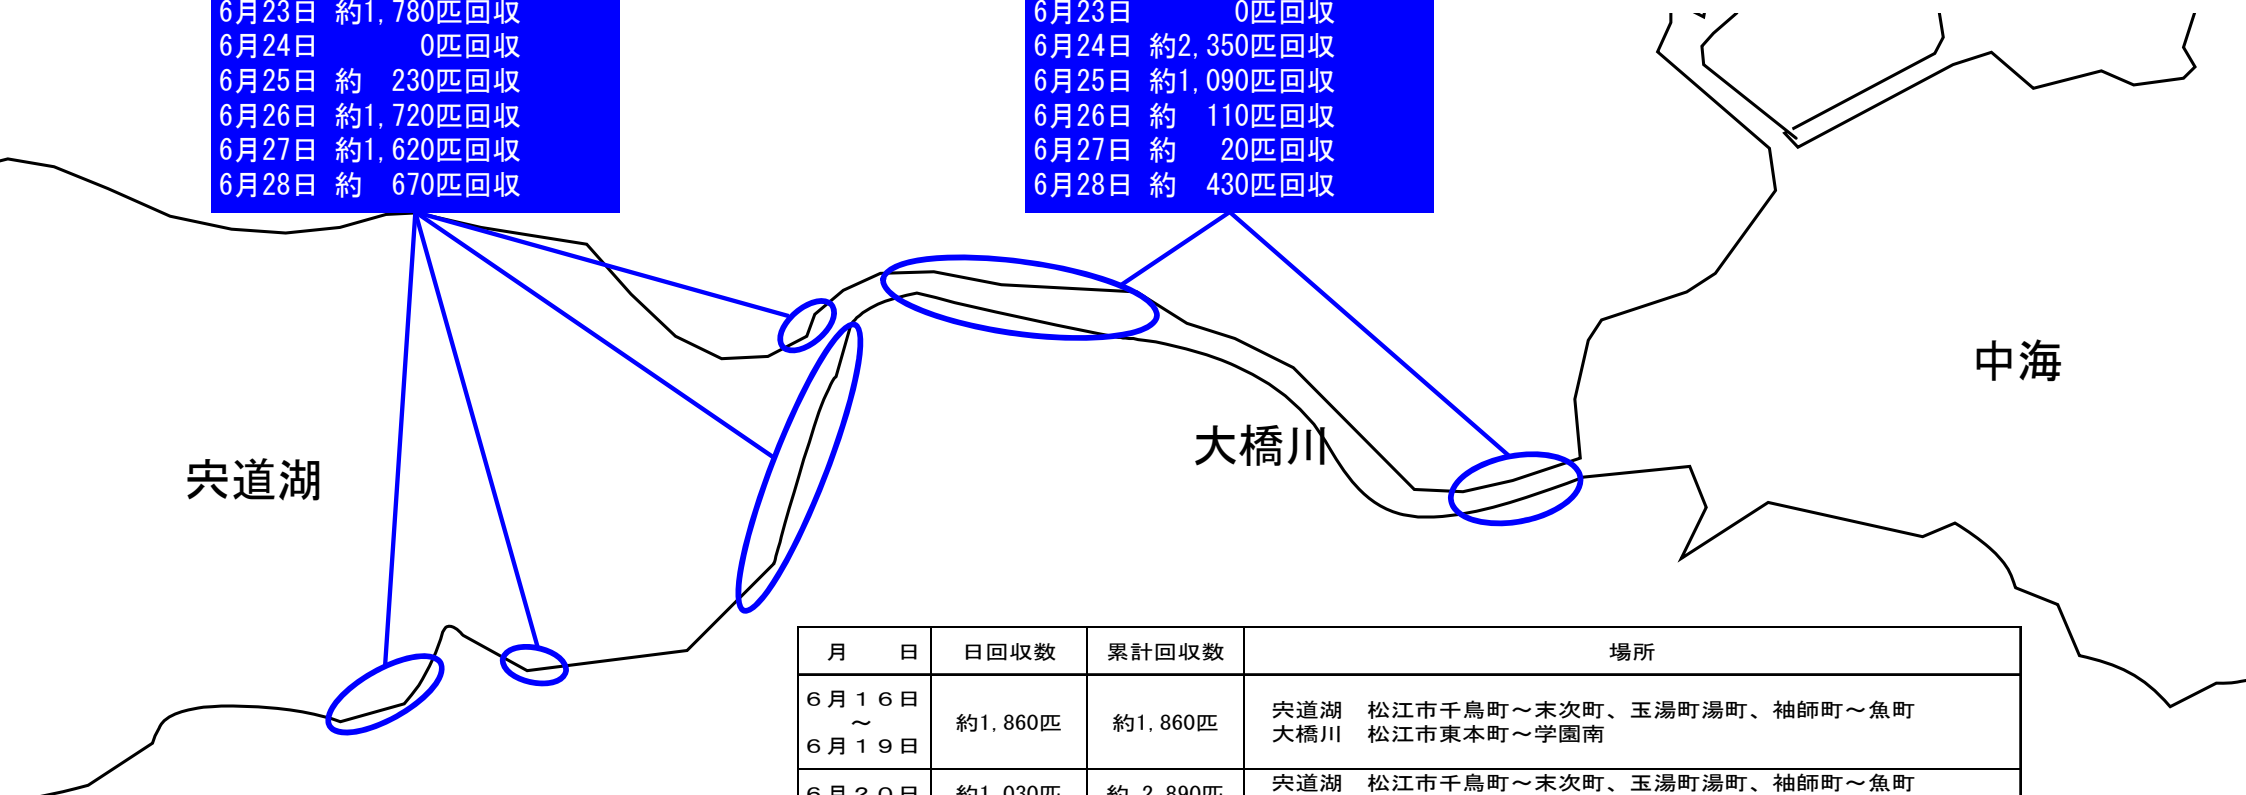

# コノシロへい死について

【令和4年6月28日17時現在】

**【宍道湖】**  
 6月15日 確認なし  
 6月16日～19日 約1,680匹回収  
 6月20日 約 790匹回収  
 6月21日 約1,020匹回収  
 6月22日 約 600匹回収  
 6月23日 約1,780匹回収  
 6月24日 0匹回収  
 6月25日 約 230匹回収  
 6月26日 約1,720匹回収  
 6月27日 約1,620匹回収  
 6月28日 約 670匹回収

**【大橋川】**  
 6月18日～19日 約 180匹回収  
 6月20日 約 240匹回収  
 6月21日 約 210匹回収  
 6月22日 約 30匹回収  
 6月23日 0匹回収  
 6月24日 約2,350匹回収  
 6月25日 約1,090匹回収  
 6月26日 約 110匹回収  
 6月27日 約 20匹回収  
 6月28日 約 430匹回収

月 日	日回収数	累計回収数	場所
6月16日 ～ 6月19日	約1,860匹	約1,860匹	宍道湖 松江市千鳥町～末次町、玉湯町湯町、袖師町～魚町 大橋川 松江市東本町～学園南
6月20日	約1,030匹	約 2,890匹	宍道湖 松江市千鳥町～末次町、玉湯町湯町、袖師町～魚町 大橋川 松江市東本町～学園南
6月21日	約1,230匹	約 4,120匹	宍道湖 松江市千鳥町～末次町、玉湯町林～玉湯町湯町、袖師町～魚町 大橋川 松江市末次本町～東本町
6月22日	約 630匹	約 4,750匹	宍道湖 松江市千鳥町～末次町、玉湯町湯町、乃木福富町～魚町 大橋川 松江市末次本町～東本町
6月23日	約1,780匹	約 6,530匹	宍道湖 松江市千鳥町～末次町、袖師町～魚町
6月24日	約2,350匹	約 8,880匹	大橋川 松江市東本町～東朝日町、竹矢町～八幡町
6月25日	約1,320匹	約10,200匹	宍道湖 松江市魚町 大橋川 松江市東本町～西川津
6月26日	約1,830匹	約12,030匹	宍道湖 松江市末次町～東茶町、玉湯町湯町、袖師町 大橋川 松江市東本町
6月27日	約1,640匹	約13,670匹	宍道湖 松江市千鳥町～末次町、袖師町～魚町 大橋川 松江市東本町
6月28日	約1,100匹	約14,770匹	宍道湖 松江市玉湯町湯町、袖師町 大橋川 松江市東朝日町、竹矢町～馬湯町