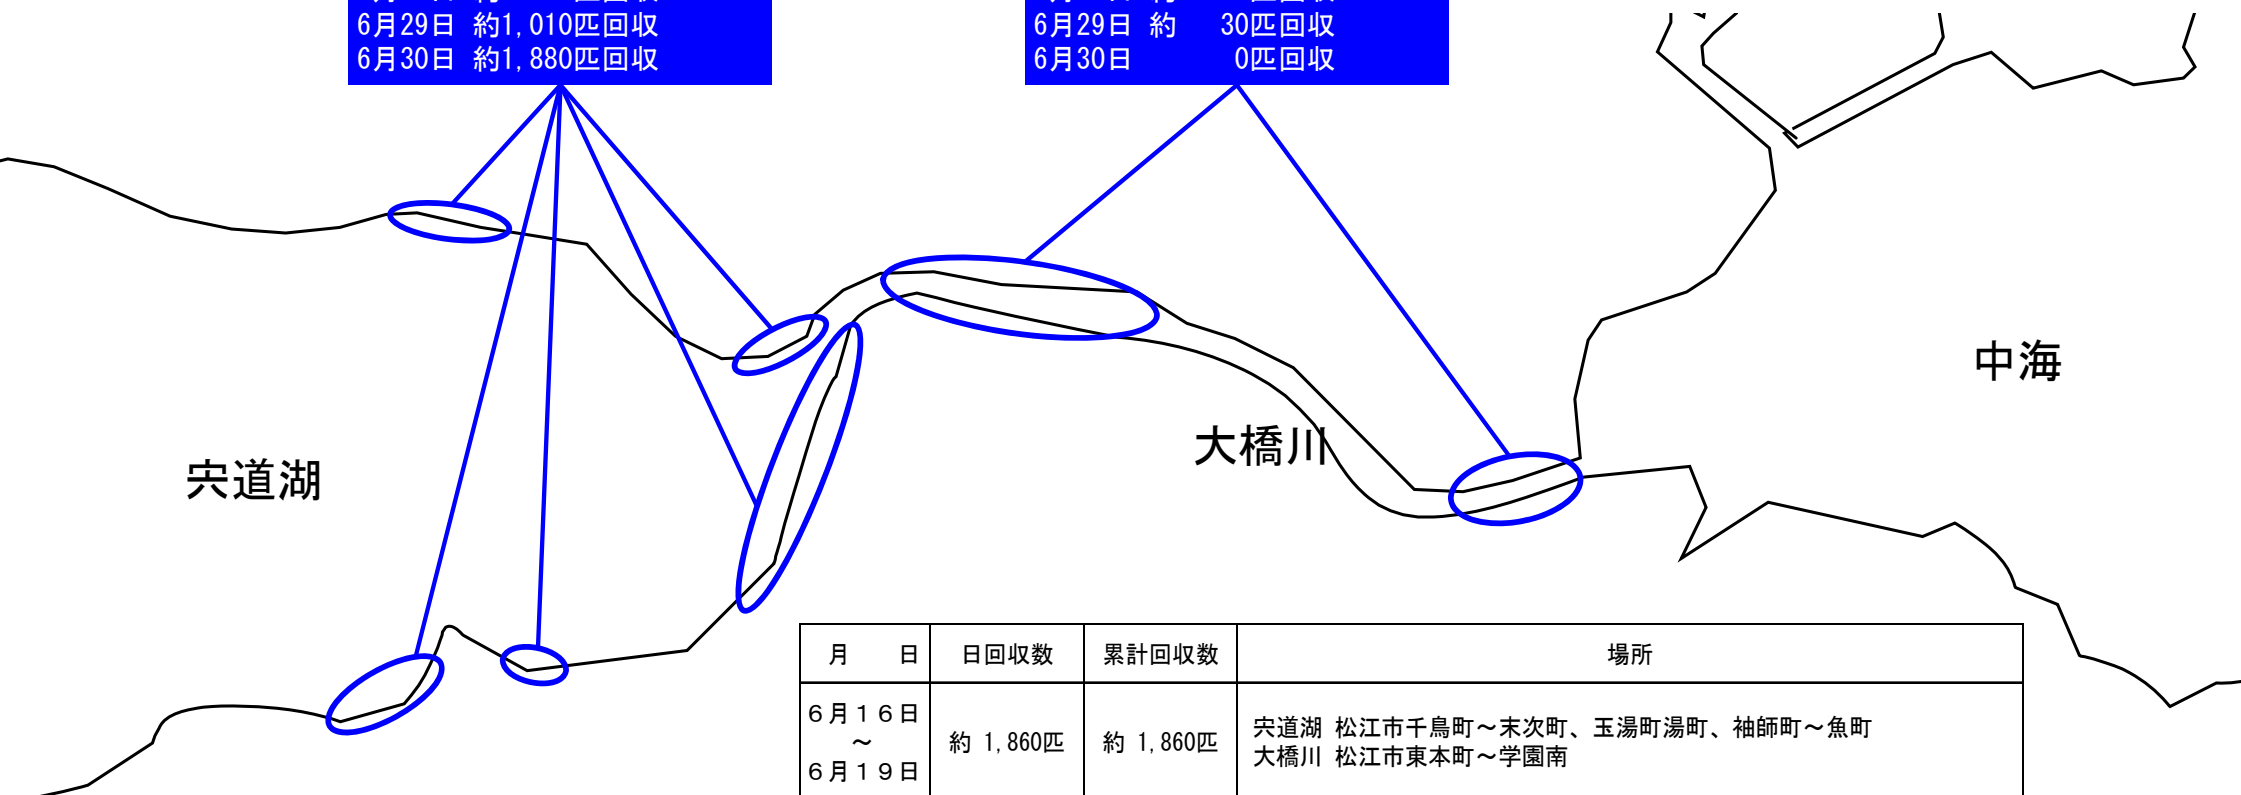

コノシロへい死について

【令和4年6月30日17時現在】

【宍道湖】
 6月15日 確認なし
 6月16日～19日 約1,680匹回収
 6月20日～26日 約6,140匹回収
 6月27日 約1,620匹回収
 6月28日 約 670匹回収
 6月29日 約1,010匹回収
 6月30日 約1,880匹回収

【大橋川】
 6月18日～19日 約 180匹回収
 6月20日～26日 約4,030匹回収
 6月27日 約 20匹回収
 6月28日 約 430匹回収
 6月29日 約 30匹回収
 6月30日 0匹回収

月 日	日回収数	累計回収数	場所
6月16日 ～ 6月19日	約 1,860匹	約 1,860匹	宍道湖 松江市千鳥町～末次町、玉湯町湯町、袖師町～魚町 大橋川 松江市東本町～学園南
6月20日 ～ 6月26日	約10,170匹	約12,030匹	宍道湖 松江市千鳥町～東茶町、玉湯町林～玉湯町湯町、乃木福富町～魚町 大橋川 松江市末次本町～東朝日町、竹矢町～八幡町
6月27日	約 1,640匹	約13,670匹	宍道湖 松江市千鳥町～末次町、袖師町～魚町 大橋川 松江市東本町
6月28日	約 1,100匹	約14,770匹	宍道湖 松江市玉湯町湯町、袖師町 大橋川 松江市東朝日町、竹矢町～馬湯町
6月29日	約1,040匹	約15,810匹	宍道湖 松江市堂形町～末次町、灘町～魚町 大橋川 松江市西川津町
6月30日	約1,880匹	約17,690匹	宍道湖 松江市打出町、堂形町～末次町、乃木福富町～魚町