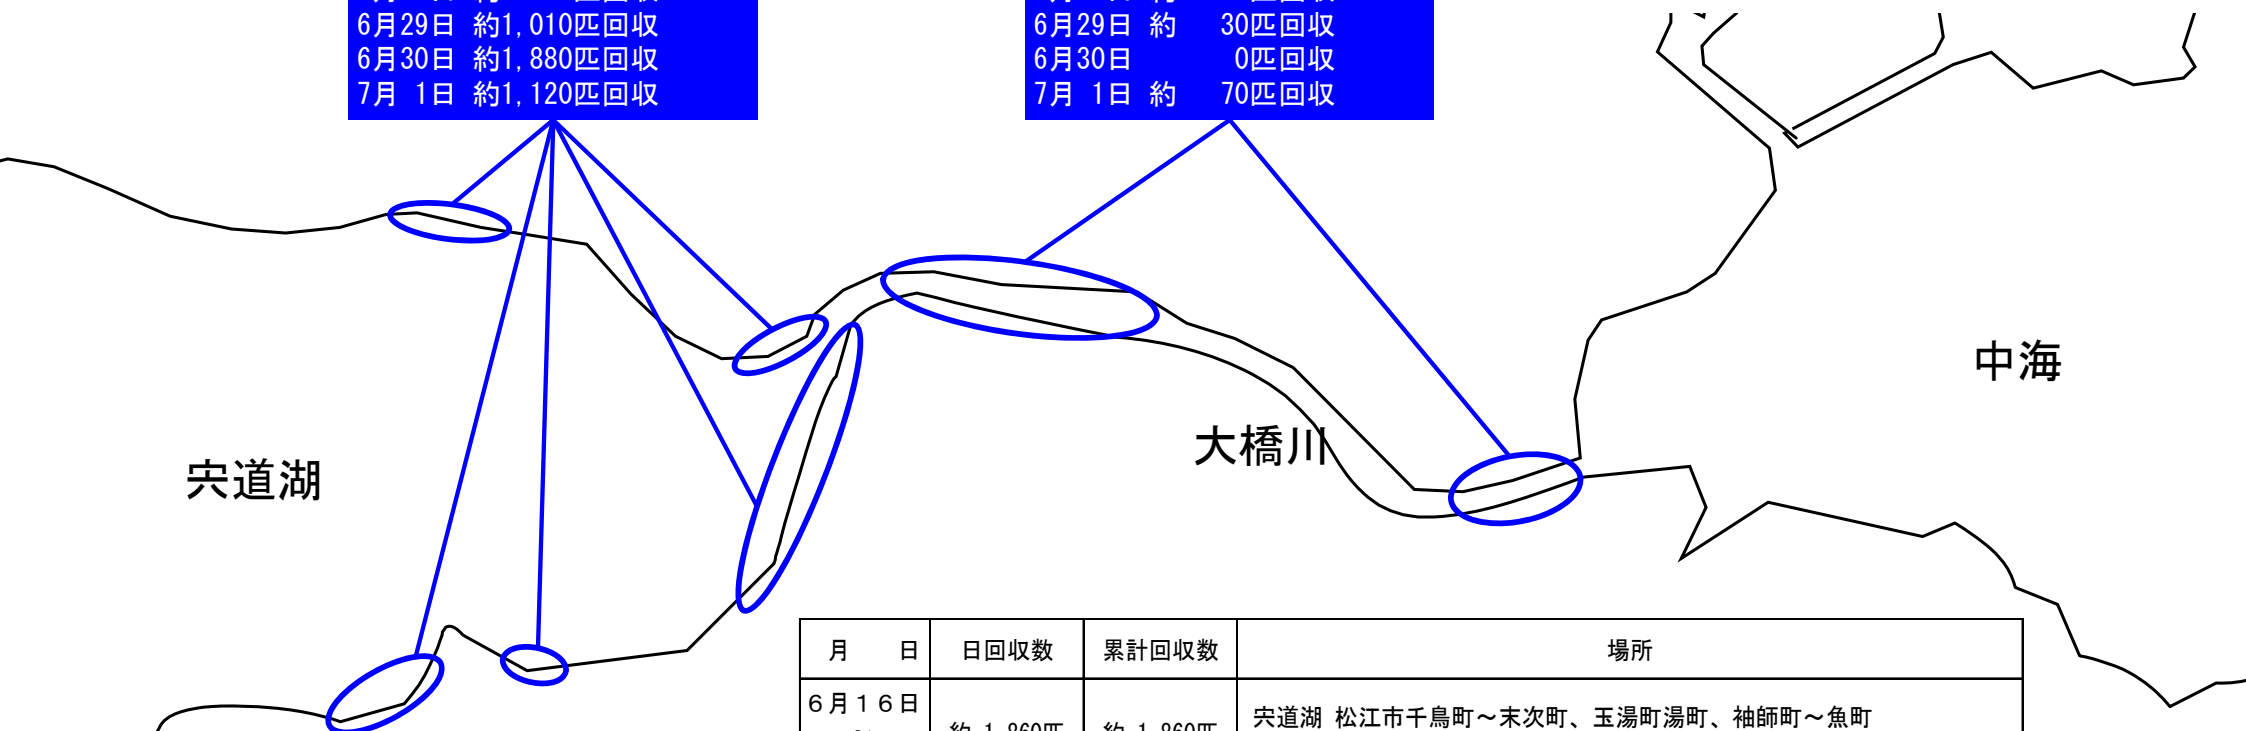

コノシロへい死について

【令和4年7月1日17時現在】

【宍道湖】
 6月15日 確認なし
 6月16日～19日 約1,680匹回収
 6月20日～26日 約6,140匹回収
 6月27日 約1,620匹回収
 6月28日 約 670匹回収
 6月29日 約1,010匹回収
 6月30日 約1,880匹回収
 7月 1日 約1,120匹回収

【大橋川】
 6月18日～19日 約 180匹回収
 6月20日～26日 約4,030匹回収
 6月27日 約 20匹回収
 6月28日 約 430匹回収
 6月29日 約 30匹回収
 6月30日 約 0匹回収
 7月 1日 約 70匹回収

月 日	日回収数	累計回収数	場所
6月16日 ～ 6月19日	約 1,860匹	約 1,860匹	宍道湖 松江市千鳥町～末次町、玉湯町湯町、袖師町～魚町 大橋川 松江市東本町～学園南
6月20日 ～ 6月26日	約10,170匹	約12,030匹	宍道湖 松江市千鳥町～東茶町、玉湯町林～玉湯町湯町、乃木福富町～魚町 大橋川 松江市末次本町～東朝日町、竹矢町～八幡町
6月27日	約 1,640匹	約13,670匹	宍道湖 松江市千鳥町～末次町、袖師町～魚町 大橋川 松江市東本町
6月28日	約 1,100匹	約14,770匹	宍道湖 松江市玉湯町湯町、袖師町 大橋川 松江市東朝日町、竹矢町～馬湯町
6月29日	約 1,040匹	約15,810匹	宍道湖 松江市堂形町～末次町、灘町～魚町 大橋川 松江市西川津町
6月30日	約 1,880匹	約17,690匹	宍道湖 松江市打出町、堂形町～末次町、乃木福富町～魚町
7月 1日	約 1,190匹	約18,880匹	宍道湖 松江市堂形町～末次町、乃木福富町～魚町 大橋川 松江市東本町