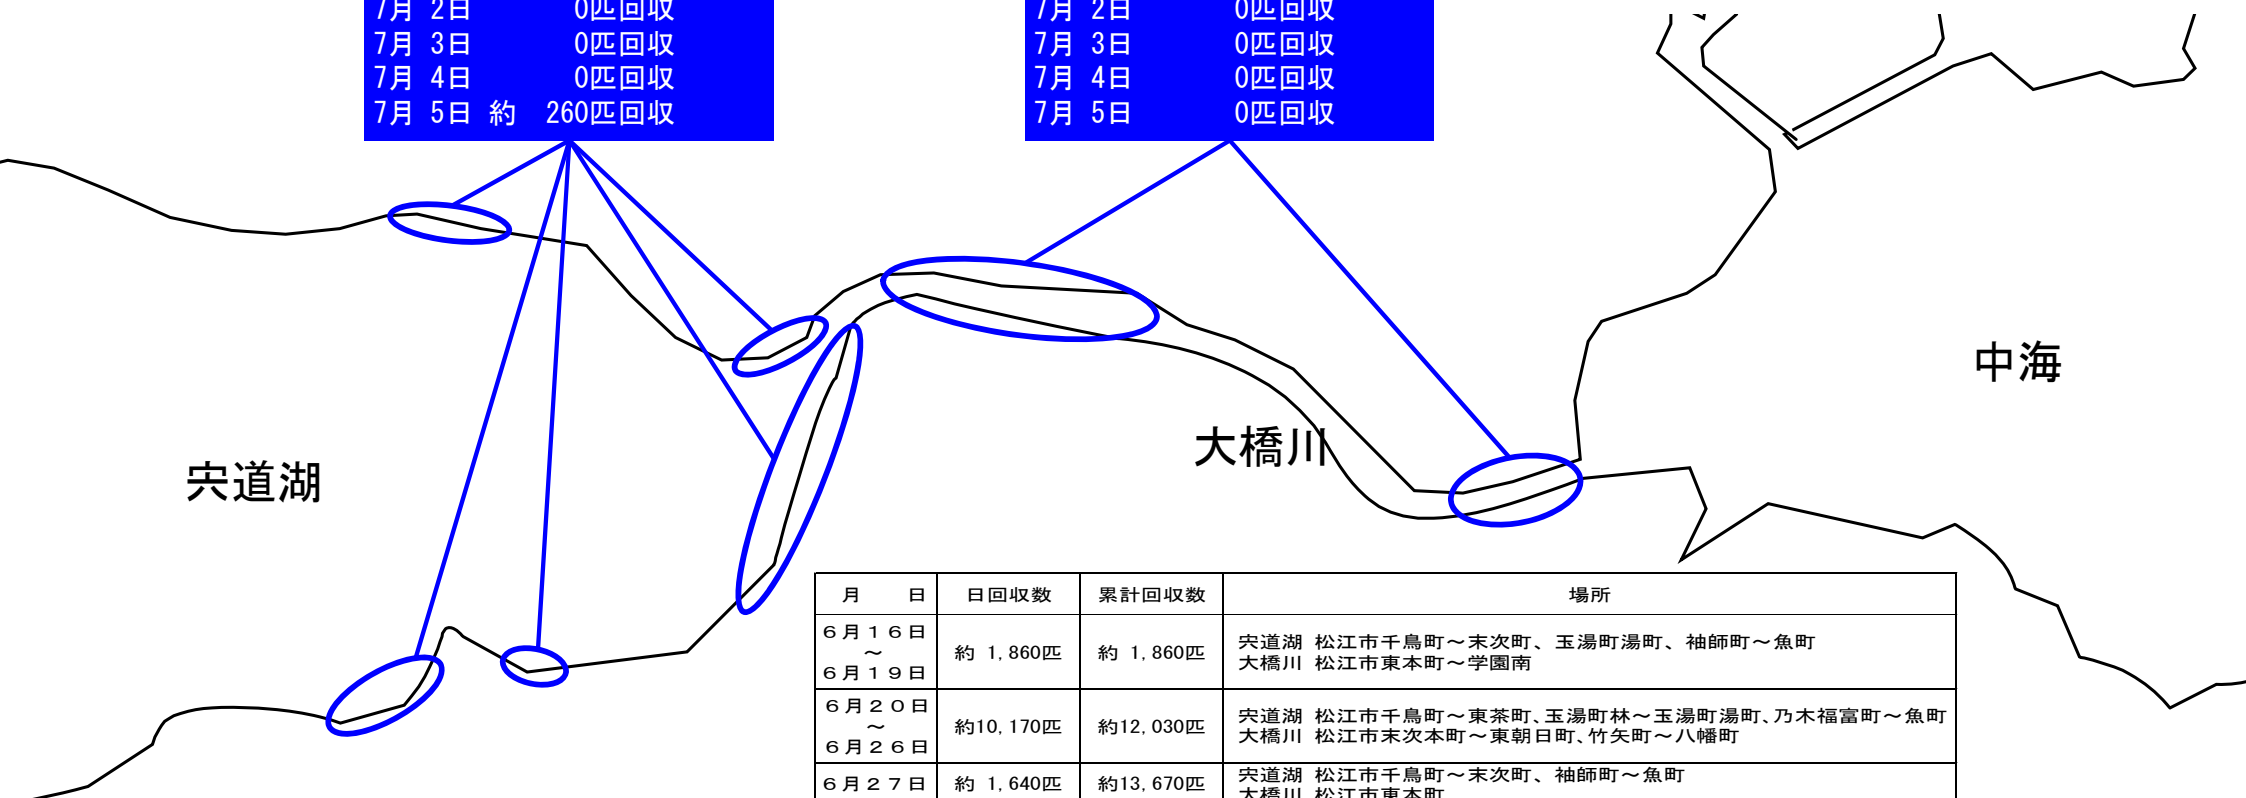

# コノシロへい死について

【令和4年7月5日17時現在】

## 【宍道湖】

6月15日 確認なし  
 6月16日～19日 約1,680匹回収  
 6月20日～26日 約6,140匹回収  
 6月27日 約1,620匹回収  
 6月28日 約 670匹回収  
 6月29日 約1,010匹回収  
 6月30日 約1,880匹回収  
 7月 1日 約1,120匹回収  
 7月 2日 0匹回収  
 7月 3日 0匹回収  
 7月 4日 0匹回収  
 7月 5日 約 260匹回収

## 【大橋川】

6月18日～19日 約 180匹回収  
 6月20日～26日 約4,030匹回収  
 6月27日 約 20匹回収  
 6月28日 約 430匹回収  
 6月29日 約 30匹回収  
 6月30日 0匹回収  
 7月 1日 約 70匹回収  
 7月 2日 0匹回収  
 7月 3日 0匹回収  
 7月 4日 0匹回収  
 7月 5日 0匹回収

| 月 日                 | 日回収数     | 累計回収数    | 場所   |
|---------------------|----------|----------|--|
| 6月16日<br>～<br>6月19日 | 約 1,860匹 | 約 1,860匹 | 宍道湖 松江市千鳥町～末次町、玉湯町湯町、袖師町～魚町<br>大橋川 松江市東本町～学園南                  |
| 6月20日<br>～<br>6月26日 | 約10,170匹 | 約12,030匹 | 宍道湖 松江市千鳥町～東茶町、玉湯町林～玉湯町湯町、乃木福富町～魚町<br>大橋川 松江市末次本町～東朝日町、竹矢町～八幡町 |
| 6月27日               | 約 1,640匹 | 約13,670匹 | 宍道湖 松江市千鳥町～末次町、袖師町～魚町<br>大橋川 松江市東本町                            |
| 6月28日               | 約 1,100匹 | 約14,770匹 | 宍道湖 松江市玉湯町湯町、袖師町<br>大橋川 松江市東朝日町、竹矢町～馬湯町                        |
| 6月29日               | 約 1,040匹 | 約15,810匹 | 宍道湖 松江市堂形町～末次町、灘町～魚町<br>大橋川 松江市西川津町                            |
| 6月30日               | 約 1,880匹 | 約17,690匹 | 宍道湖 松江市打出町、堂形町～末次町、乃木福富町～魚町                                    |
| 7月 1日               | 約 1,190匹 | 約18,880匹 | 宍道湖 松江市堂形町～末次町、乃木福富町～魚町<br>大橋川 松江市東本町                          |
| 7月 2日               | 0匹       | 約18,880匹 |  |
| 7月 3日               | 0匹       | 約18,880匹 |  |
| 7月 4日               | 0匹       | 約18,880匹 |  |
| 7月 5日               | 約 260匹   | 約19,140匹 | 宍道湖 松江市西嫁島   |