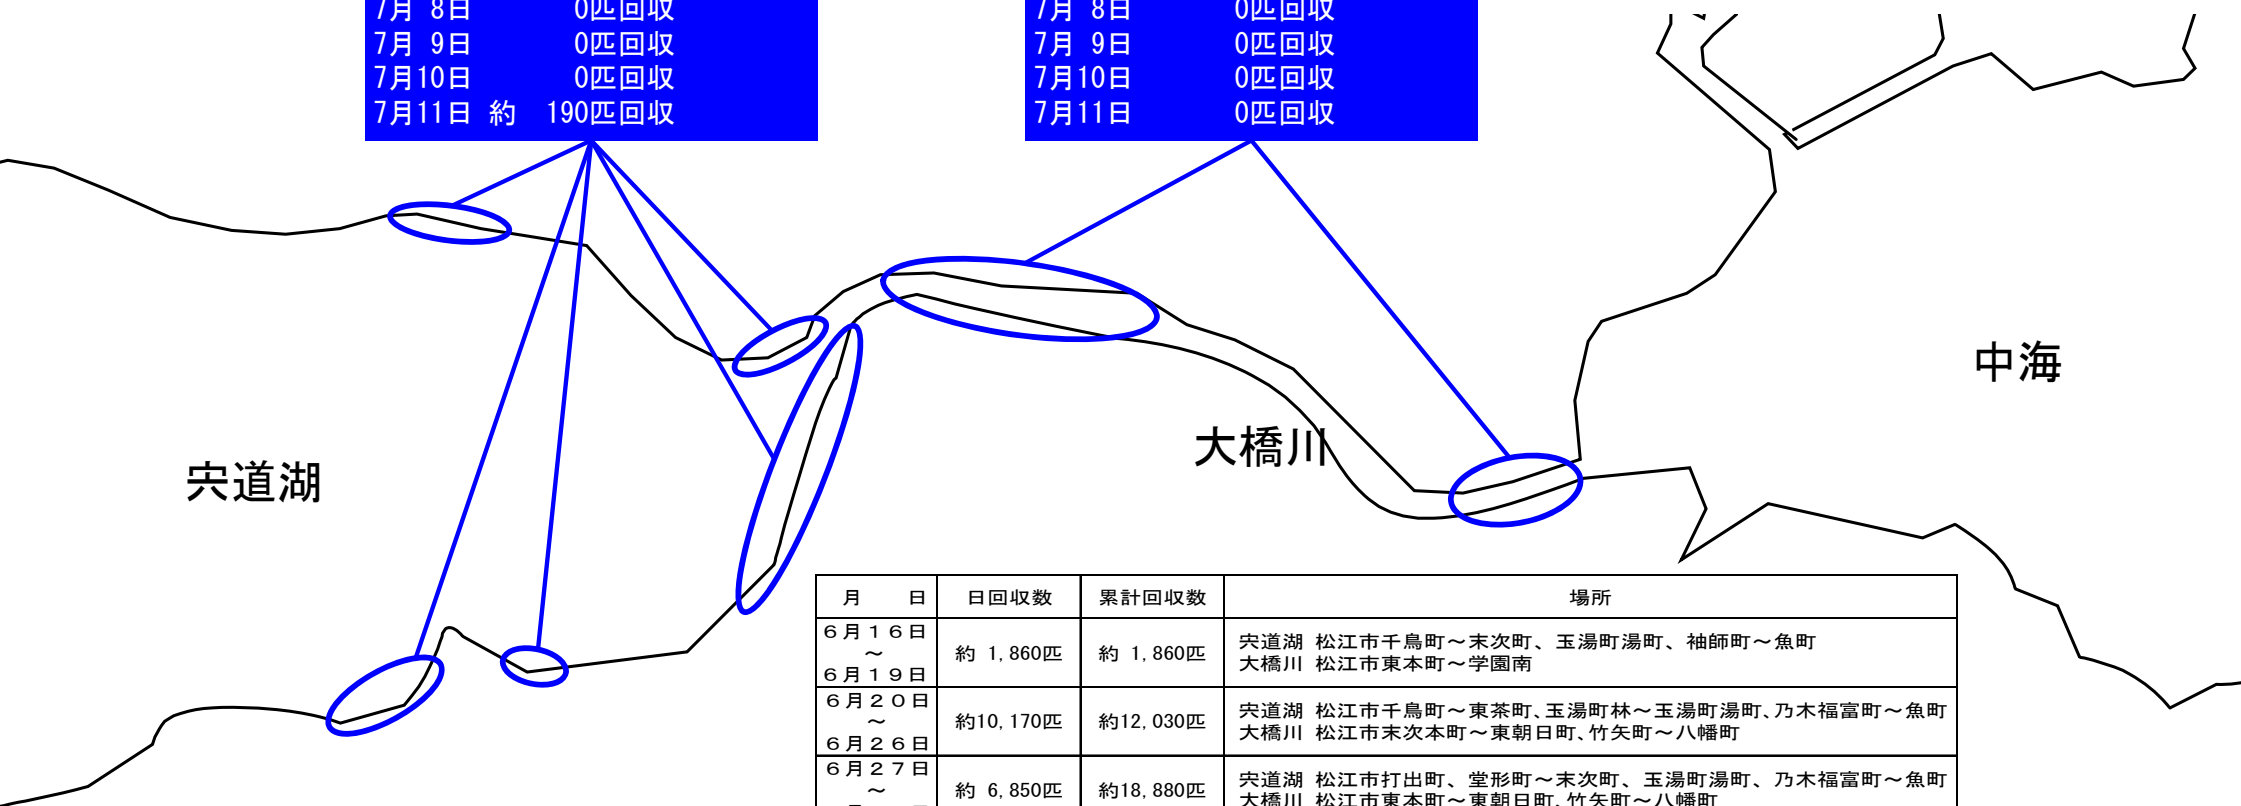

コノシロへい死について

【令和4年7月11日17時現在】

【宍道湖】

6月15日 確認なし
 6月16日～6月19日 約1,680匹回収
 6月20日～6月26日 約6,140匹回収
 6月27日～7月3日 約6,300匹回収
 7月4日 0匹回収
 7月5日 約260匹回収
 7月6日 0匹回収
 7月7日 0匹回収
 7月8日 0匹回収
 7月9日 0匹回収
 7月10日 0匹回収
 7月11日 約190匹回収

【大橋川】

6月18日～6月19日 約180匹回収
 6月20日～6月26日 約4,030匹回収
 6月27日～7月3日 約550匹回収
 7月4日 0匹回収
 7月5日 0匹回収
 7月6日 0匹回収
 7月7日 0匹回収
 7月8日 0匹回収
 7月9日 0匹回収
 7月10日 0匹回収
 7月11日 0匹回収

| 月 日 | 日回収数 | 累計回収数 | 場所 |
|---------------------|----------|----------|--|
| 6月16日 ～ 6月19日 | 約1,860匹 | 約1,860匹 | 宍道湖 松江市千鳥町～末次町、玉湯町湯町、袖師町～魚町 大橋川 松江市東本町～学園南 |
| 6月20日 ～ 6月26日 | 約10,170匹 | 約12,030匹 | 宍道湖 松江市千鳥町～東茶町、玉湯町林～玉湯町湯町、乃木福富町～魚町 大橋川 松江市末次本町～東朝日町、竹矢町～八幡町 |
| 6月27日 ～ 7月3日 | 約6,850匹 | 約18,880匹 | 宍道湖 松江市打出町、堂形町～末次町、玉湯町湯町、乃木福富町～魚町 大橋川 松江市東本町～東朝日町、竹矢町～八幡町 |
| 7月4日 | 0匹 | 約18,880匹 | |
| 7月5日 | 約260匹 | 約19,140匹 | 宍道湖 松江市西嫁島 |
| 7月6日 | 0匹 | 約19,140匹 | |
| 7月7日 | 0匹 | 約19,140匹 | |
| 7月8日 | 0匹 | 約19,140匹 | |
| 7月9日 | 0匹 | 約19,140匹 | |
| 7月10日 | 0匹 | 約19,140匹 | |
| 7月11日 | 約190匹 | 約19,330匹 | 宍道湖 松江市袖師町～魚町 |