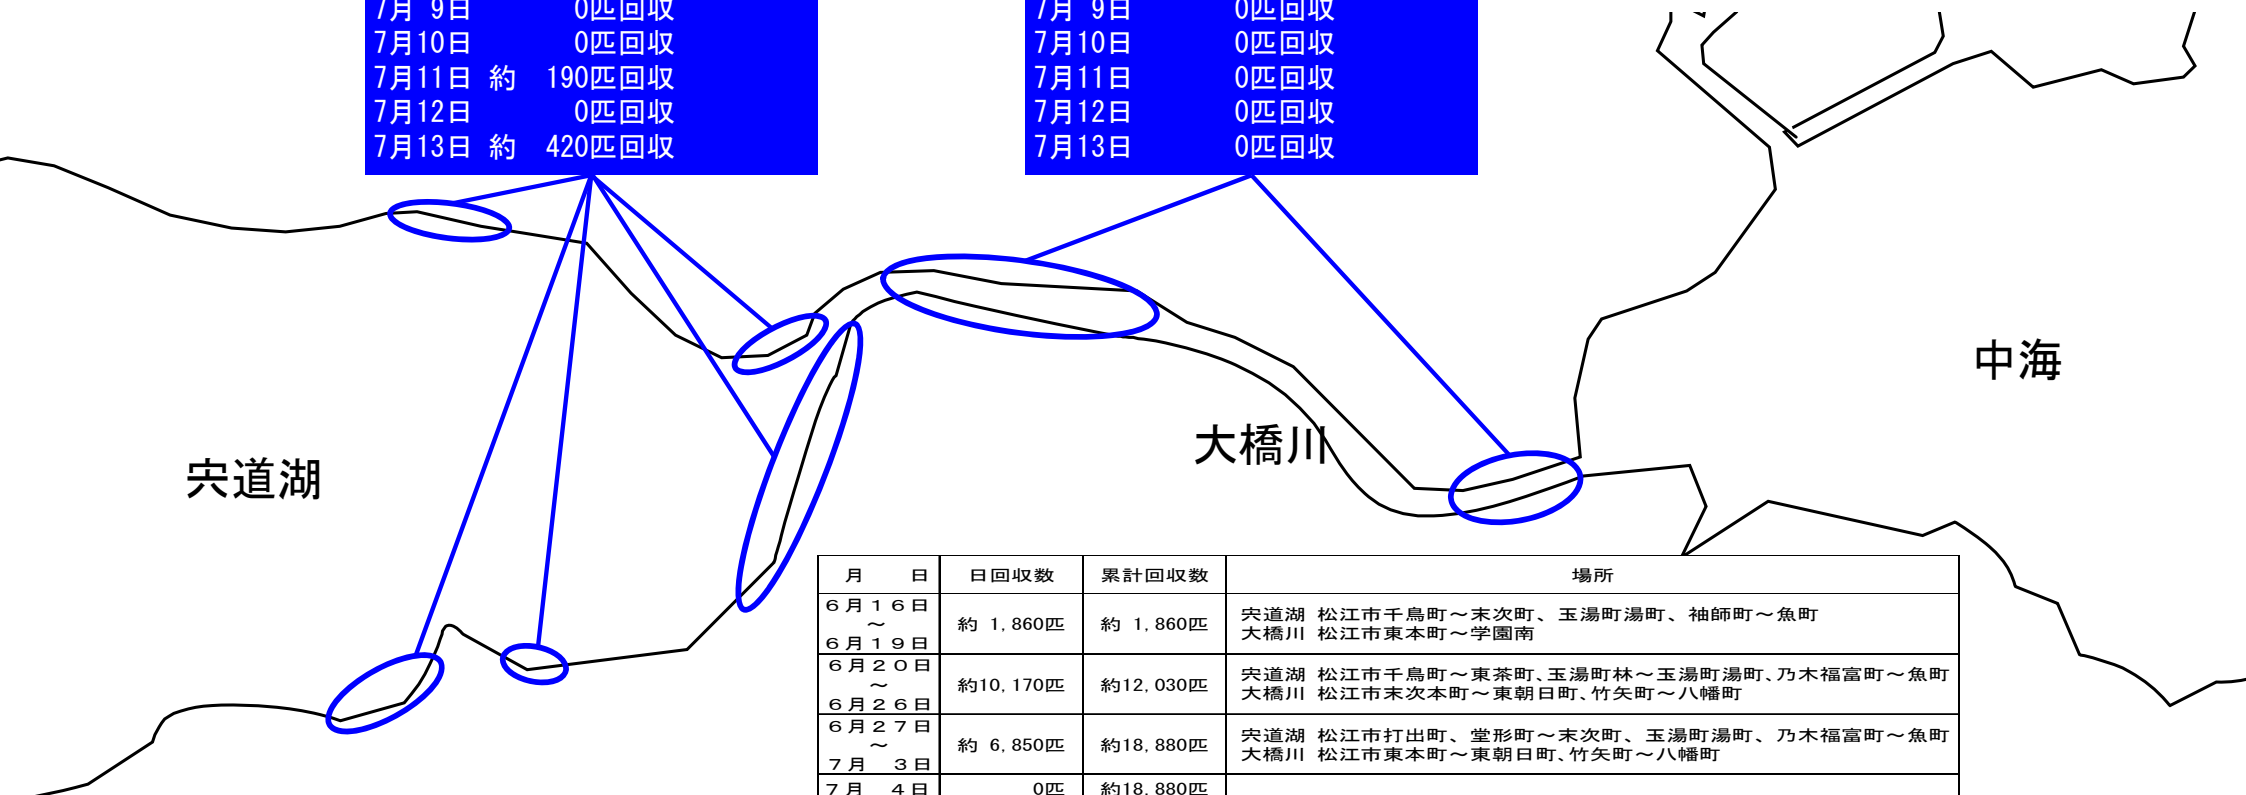

コノシロへい死について

【令和4年7月13日17時現在】

【宍道湖】

6月15日 確認なし
 6月16日～6月19日 約1,680匹回収
 6月20日～6月26日 約6,140匹回収
 6月27日～7月3日 約6,300匹回収
 7月4日 0匹回収
 7月5日 約260匹回収
 7月6日 0匹回収
 7月7日 0匹回収
 7月8日 0匹回収
 7月9日 0匹回収
 7月10日 0匹回収
 7月11日 約190匹回収
 7月12日 0匹回収
 7月13日 約420匹回収

【大橋川】

6月18日～6月19日 約180匹回収
 6月20日～6月26日 約4,030匹回収
 6月27日～7月3日 約550匹回収
 7月4日 0匹回収
 7月5日 0匹回収
 7月6日 0匹回収
 7月7日 0匹回収
 7月8日 0匹回収
 7月9日 0匹回収
 7月10日 0匹回収
 7月11日 0匹回収
 7月12日 0匹回収
 7月13日 0匹回収

月 日	日回収数	累計回収数	場所
6月16日 ～ 6月19日	約1,680匹	約1,680匹	宍道湖 松江市千鳥町～末次町、玉湯町湯町、袖師町～魚町 大橋川 松江市東本町～学園南
6月20日 ～ 6月26日	約10,170匹	約12,030匹	宍道湖 松江市千鳥町～東茶町、玉湯町林～玉湯町湯町、乃木福富町～魚町 大橋川 松江市末次本町～東朝日町、竹矢町～八幡町
6月27日 ～ 7月3日	約6,850匹	約18,880匹	宍道湖 松江市打出町、堂形町～末次町、玉湯町湯町、乃木福富町～魚町 大橋川 松江市東本町～東朝日町、竹矢町～八幡町
7月4日	0匹	約18,880匹	
7月5日	約260匹	約19,140匹	宍道湖 松江市西嫁島
7月6日	0匹	約19,140匹	
7月7日	0匹	約19,140匹	
7月8日	0匹	約19,140匹	
7月9日	0匹	約19,140匹	
7月10日	0匹	約19,140匹	
7月11日	約190匹	約19,330匹	宍道湖 松江市袖師町～魚町
7月12日	0匹	約19,330匹	
7月13日	約420匹	約19,750匹	宍道湖 松江市玉湯町湯町