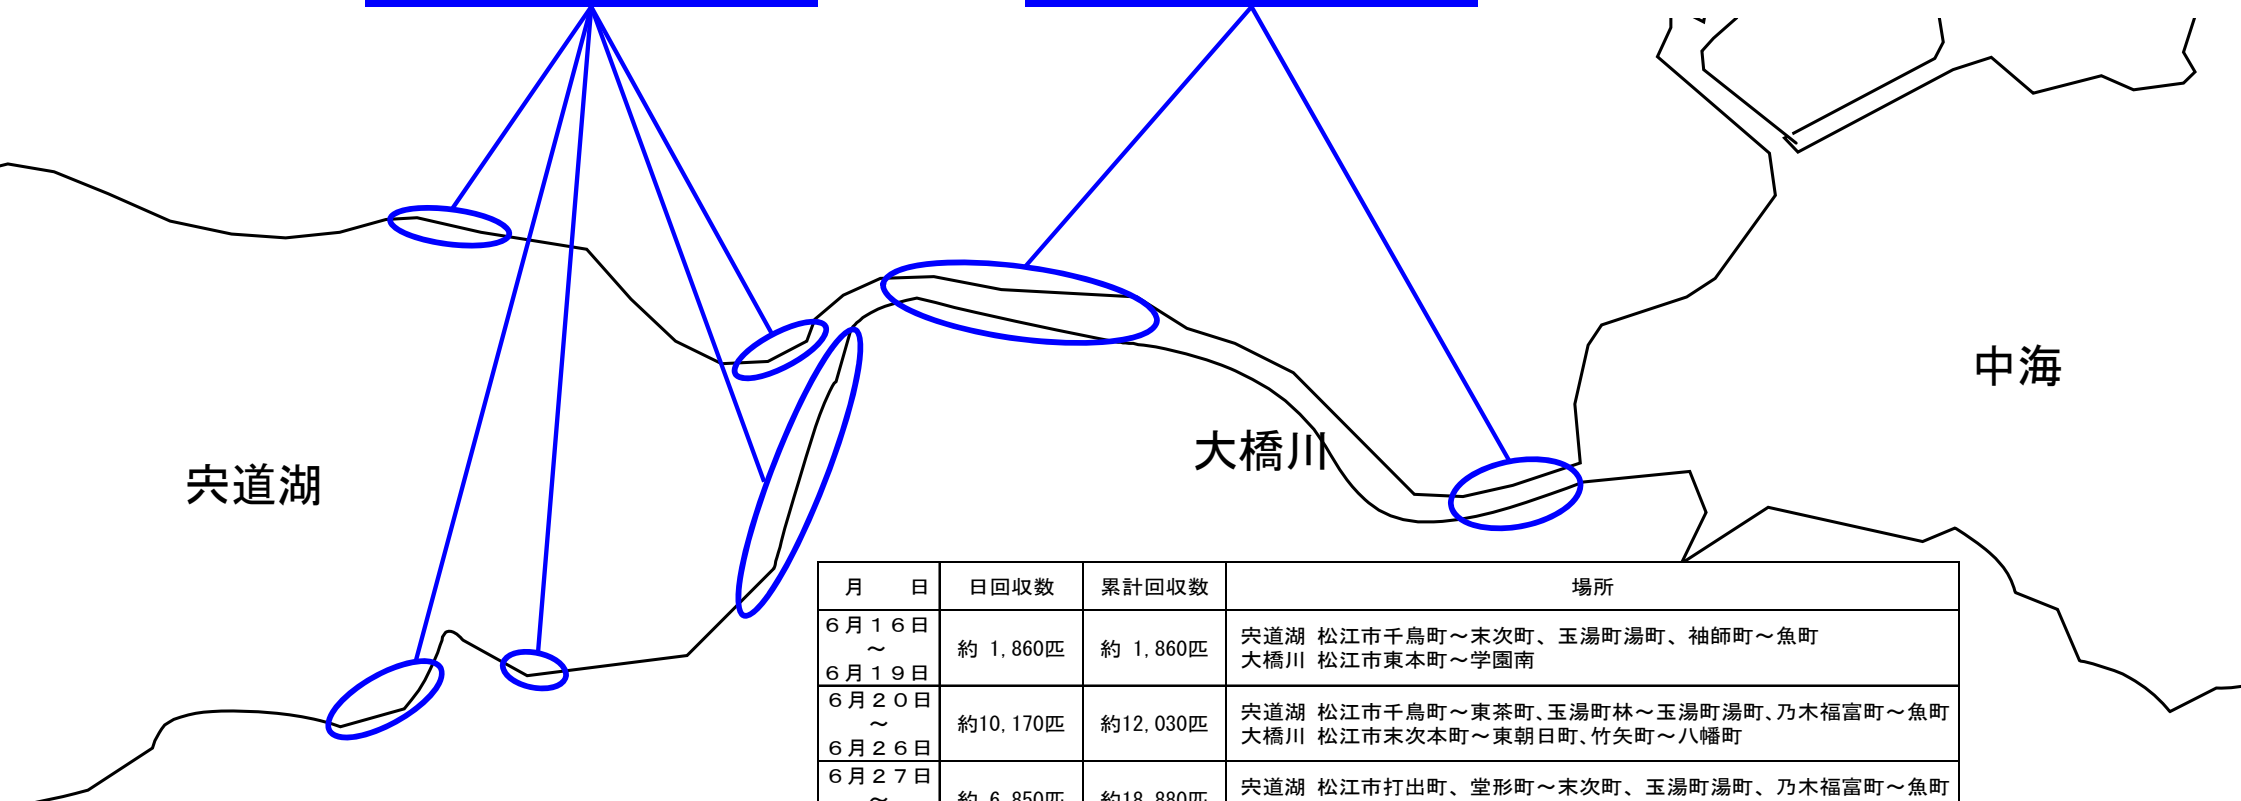

コノシロへい死について

【令和4年7月14日17時現在】

【宍道湖】

6月15日 確認なし
 6月16日～6月19日 約1,680匹回収
 6月20日～6月26日 約6,140匹回収
 6月27日～7月3日 約6,300匹回収
 7月4日～7月10日 約260匹回収
 7月11日 約190匹回収
 7月12日 0匹回収
 7月13日 約420匹回収
 7月14日 約280匹回収

【大橋川】

6月18日～6月19日 約180匹回収
 6月20日～6月26日 約4,030匹回収
 6月27日～7月3日 約550匹回収
 7月4日～7月10日 0匹回収
 7月11日 0匹回収
 7月12日 0匹回収
 7月13日 0匹回収
 7月14日 0匹回収

月 日	日回収数	累計回収数	場所
6月16日 ～ 6月19日	約1,860匹	約1,860匹	宍道湖 松江市千鳥町～末次町、玉湯町湯町、袖師町～魚町 大橋川 松江市東本町～学園南
6月20日 ～ 6月26日	約10,170匹	約12,030匹	宍道湖 松江市千鳥町～東茶町、玉湯町林～玉湯町湯町、乃木福富町～魚町 大橋川 松江市末次本町～東朝日町、竹矢町～八幡町
6月27日 ～ 7月3日	約6,850匹	約18,880匹	宍道湖 松江市打出町、堂形町～末次町、玉湯町湯町、乃木福富町～魚町 大橋川 松江市東本町～東朝日町、竹矢町～八幡町
7月4日 ～ 7月10日	約260匹	約19,140匹	宍道湖 松江市西嫁島
7月11日	約190匹	約19,330匹	宍道湖 松江市袖師町～魚町
7月12日	0匹	約19,330匹	
7月13日	約420匹	約19,750匹	宍道湖 松江市玉湯町湯町
7月14日	約280匹	約20,030匹	宍道湖 松江市乃木福富町