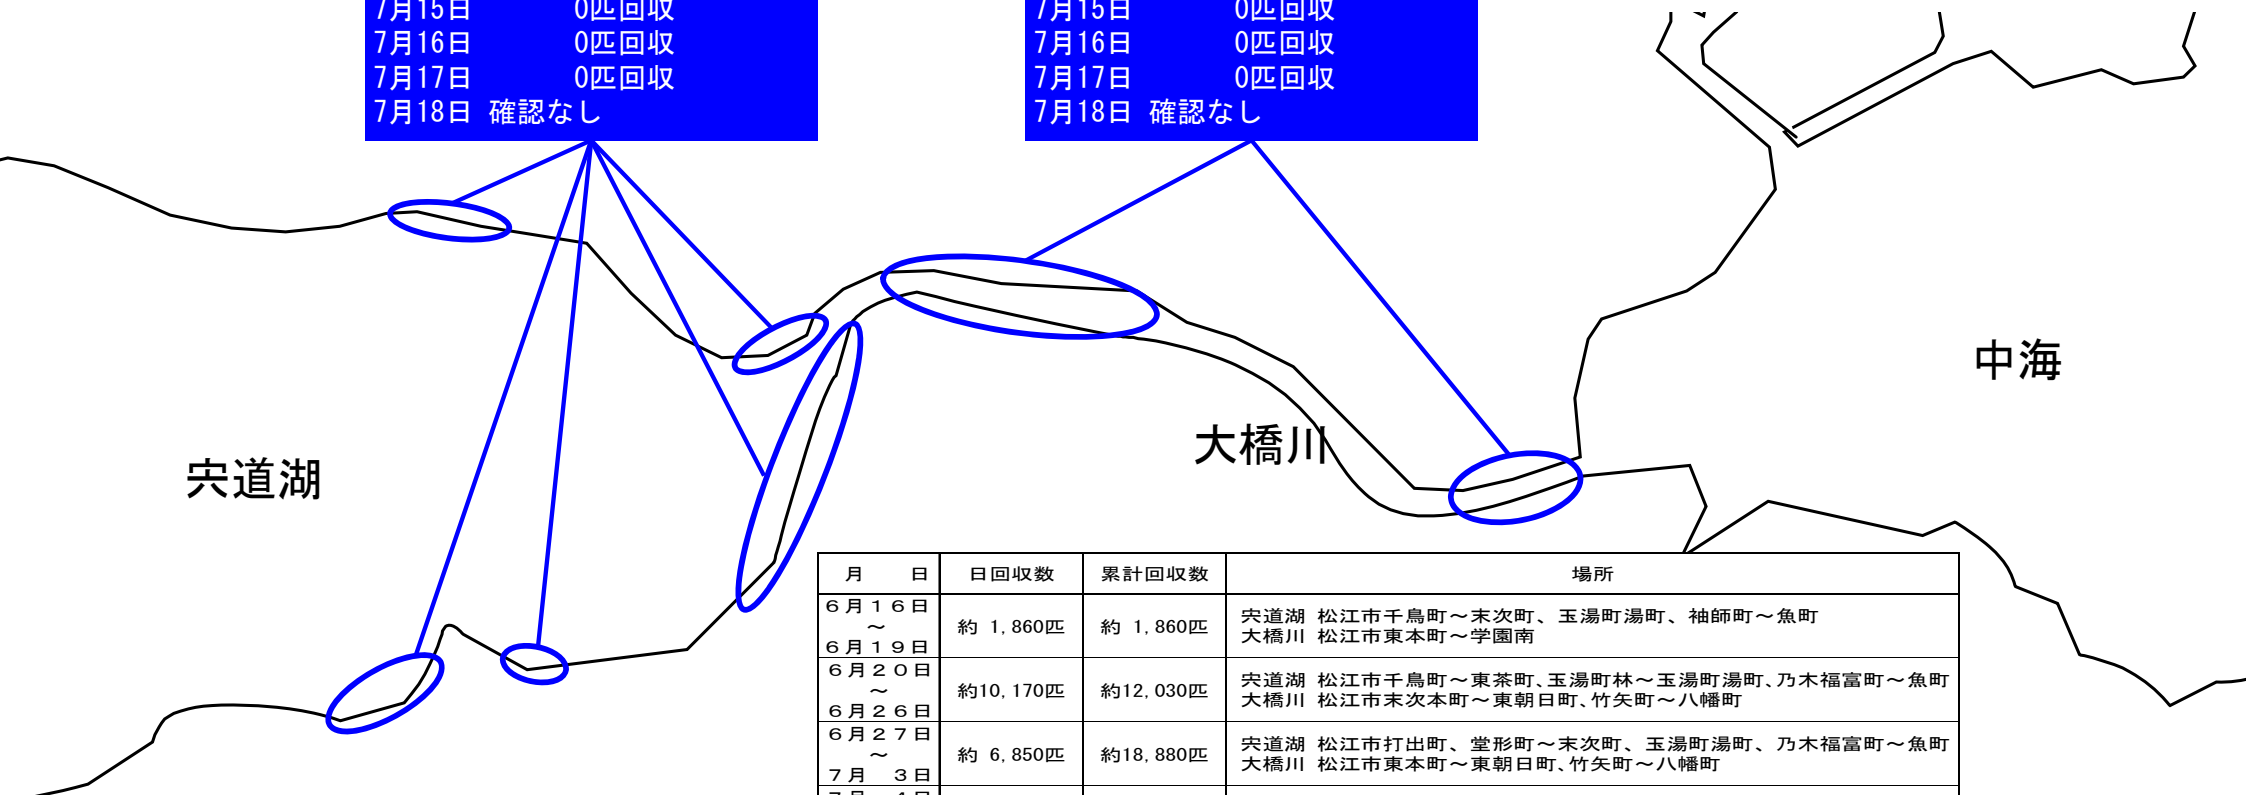

コノシロへい死について

【令和4年7月18日17時現在】

【宍道湖】

6月15日 確認なし
 6月16日～6月19日 約1,680匹回収
 6月20日～6月26日 約6,140匹回収
 6月27日～7月3日 約6,300匹回収
 7月4日～7月10日 約260匹回収
 7月11日 約190匹回収
 7月12日 0匹回収
 7月13日 約420匹回収
 7月14日 約280匹回収
 7月15日 0匹回収
 7月16日 0匹回収
 7月17日 0匹回収
 7月18日 確認なし

【大橋川】

6月17日 確認なし
 6月18日～6月19日 約180匹回収
 6月20日～6月26日 約4,030匹回収
 6月27日～7月3日 約550匹回収
 7月4日～7月10日 0匹回収
 7月11日 0匹回収
 7月12日 0匹回収
 7月13日 0匹回収
 7月14日 0匹回収
 7月15日 0匹回収
 7月16日 0匹回収
 7月17日 0匹回収
 7月18日 確認なし

月 日	日回収数	累計回収数	場所
6月16日 ～ 6月19日	約1,860匹	約1,860匹	宍道湖 松江市千鳥町～末次町、玉湯町湯町、袖師町～魚町 大橋川 松江市東本町～学園南
6月20日 ～ 6月26日	約10,170匹	約12,030匹	宍道湖 松江市千鳥町～東茶町、玉湯町林～玉湯町湯町、乃木福富町～魚町 大橋川 松江市末次本町～東朝日町、竹矢町～八幡町
6月27日 ～ 7月3日	約6,850匹	約18,880匹	宍道湖 松江市打出町、堂形町～末次町、玉湯町湯町、乃木福富町～魚町 大橋川 松江市東本町～東朝日町、竹矢町～八幡町
7月4日 ～ 7月10日	約260匹	約19,140匹	宍道湖 松江市西嫁島
7月11日	約190匹	約19,330匹	宍道湖 松江市袖師町～魚町
7月12日	0匹	約19,330匹	
7月13日	約420匹	約19,750匹	宍道湖 松江市玉湯町湯町
7月14日	約280匹	約20,030匹	宍道湖 松江市乃木福富町
7月15日	0匹	約20,030匹	
7月16日	0匹	約20,030匹	
7月17日	0匹	約20,030匹	