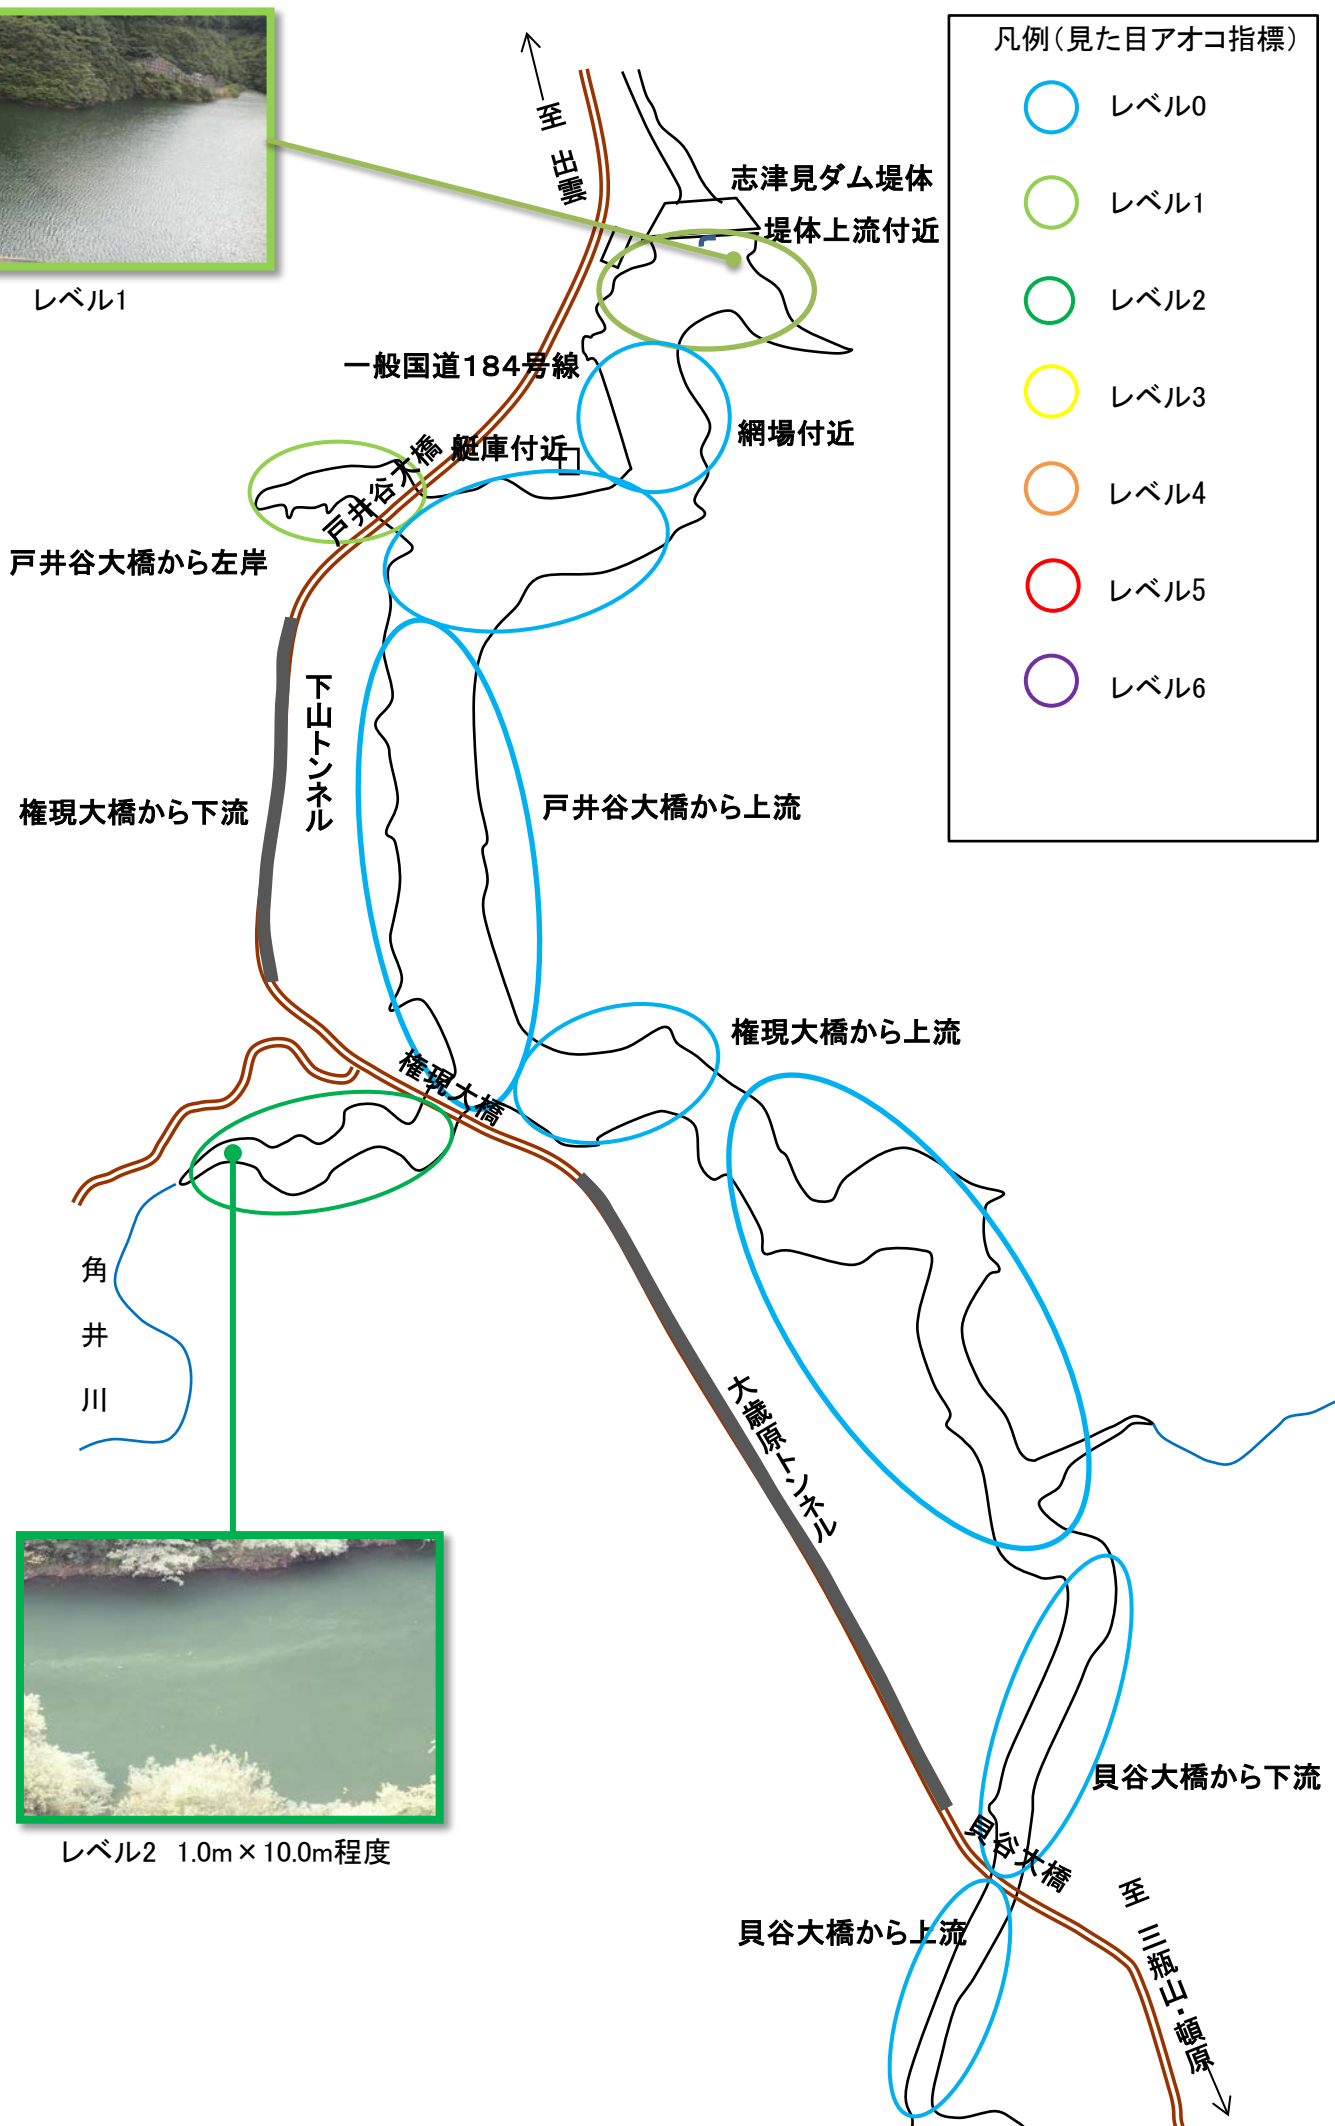

# 【志津見ダム】アオコ発生確認位置図

確認日 令和5年8月25日

巡視時刻 8:40~9:30

凡例(見た目アオコ指標)

- レベル0
- レベル1
- レベル2
- レベル3
- レベル4
- レベル5
- レベル6

レベル1

レベル2 1.0m x 10.0m程度