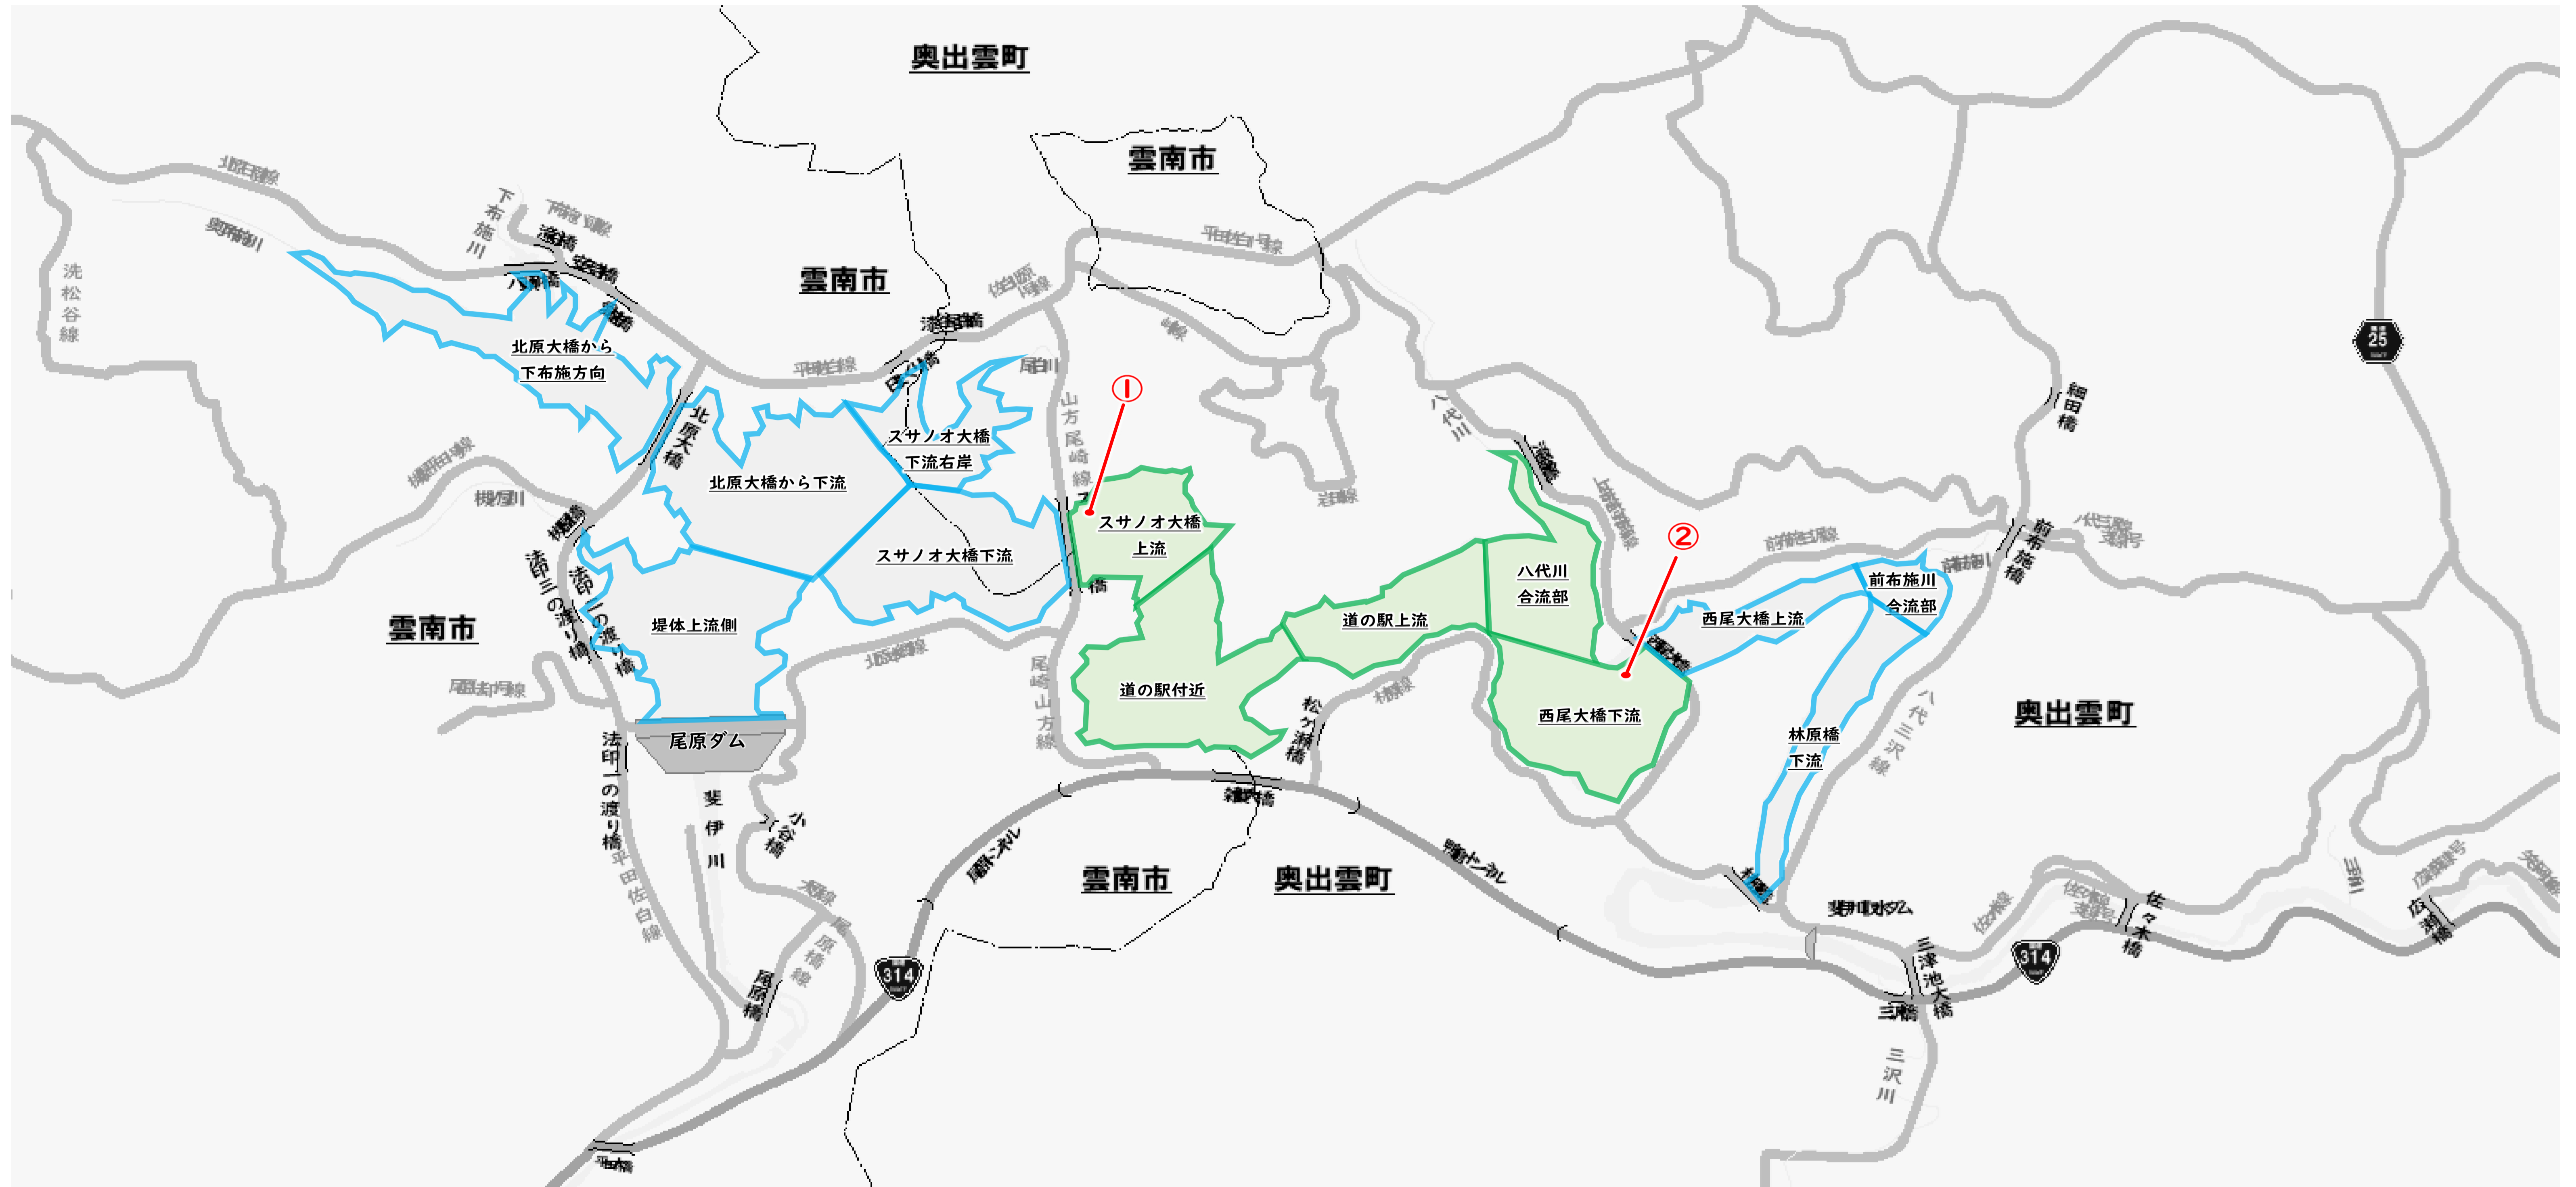

# 【尾原ダム】「アオコ」発生状況

令和5年9月14日 10時00分 現在

写真					
①		②		③	
	【スサノオ大橋上流】 レベル2		【西尾大橋下流】 レベル2		
④		⑤		⑥	

凡例 (アオコレベル)	<span style="border: 1px solid blue; display: inline-block; width: 10px; height: 10px;"></span> レベル0	<span style="border: 1px solid lightgreen; display: inline-block; width: 10px; height: 10px;"></span> レベル1	<span style="border: 1px solid green; display: inline-block; width: 10px; height: 10px;"></span> レベル2	<span style="border: 1px solid yellow; display: inline-block; width: 10px; height: 10px;"></span> レベル3	<span style="border: 1px solid orange; display: inline-block; width: 10px; height: 10px;"></span> レベル4	<span style="border: 1px solid red; display: inline-block; width: 10px; height: 10px;"></span> レベル5	<span style="border: 1px solid purple; display: inline-block; width: 10px; height: 10px;"></span> レベル6
----------------	--	--	---	--	--	---	--

※ 貯水池周辺の巡視は平日に実施