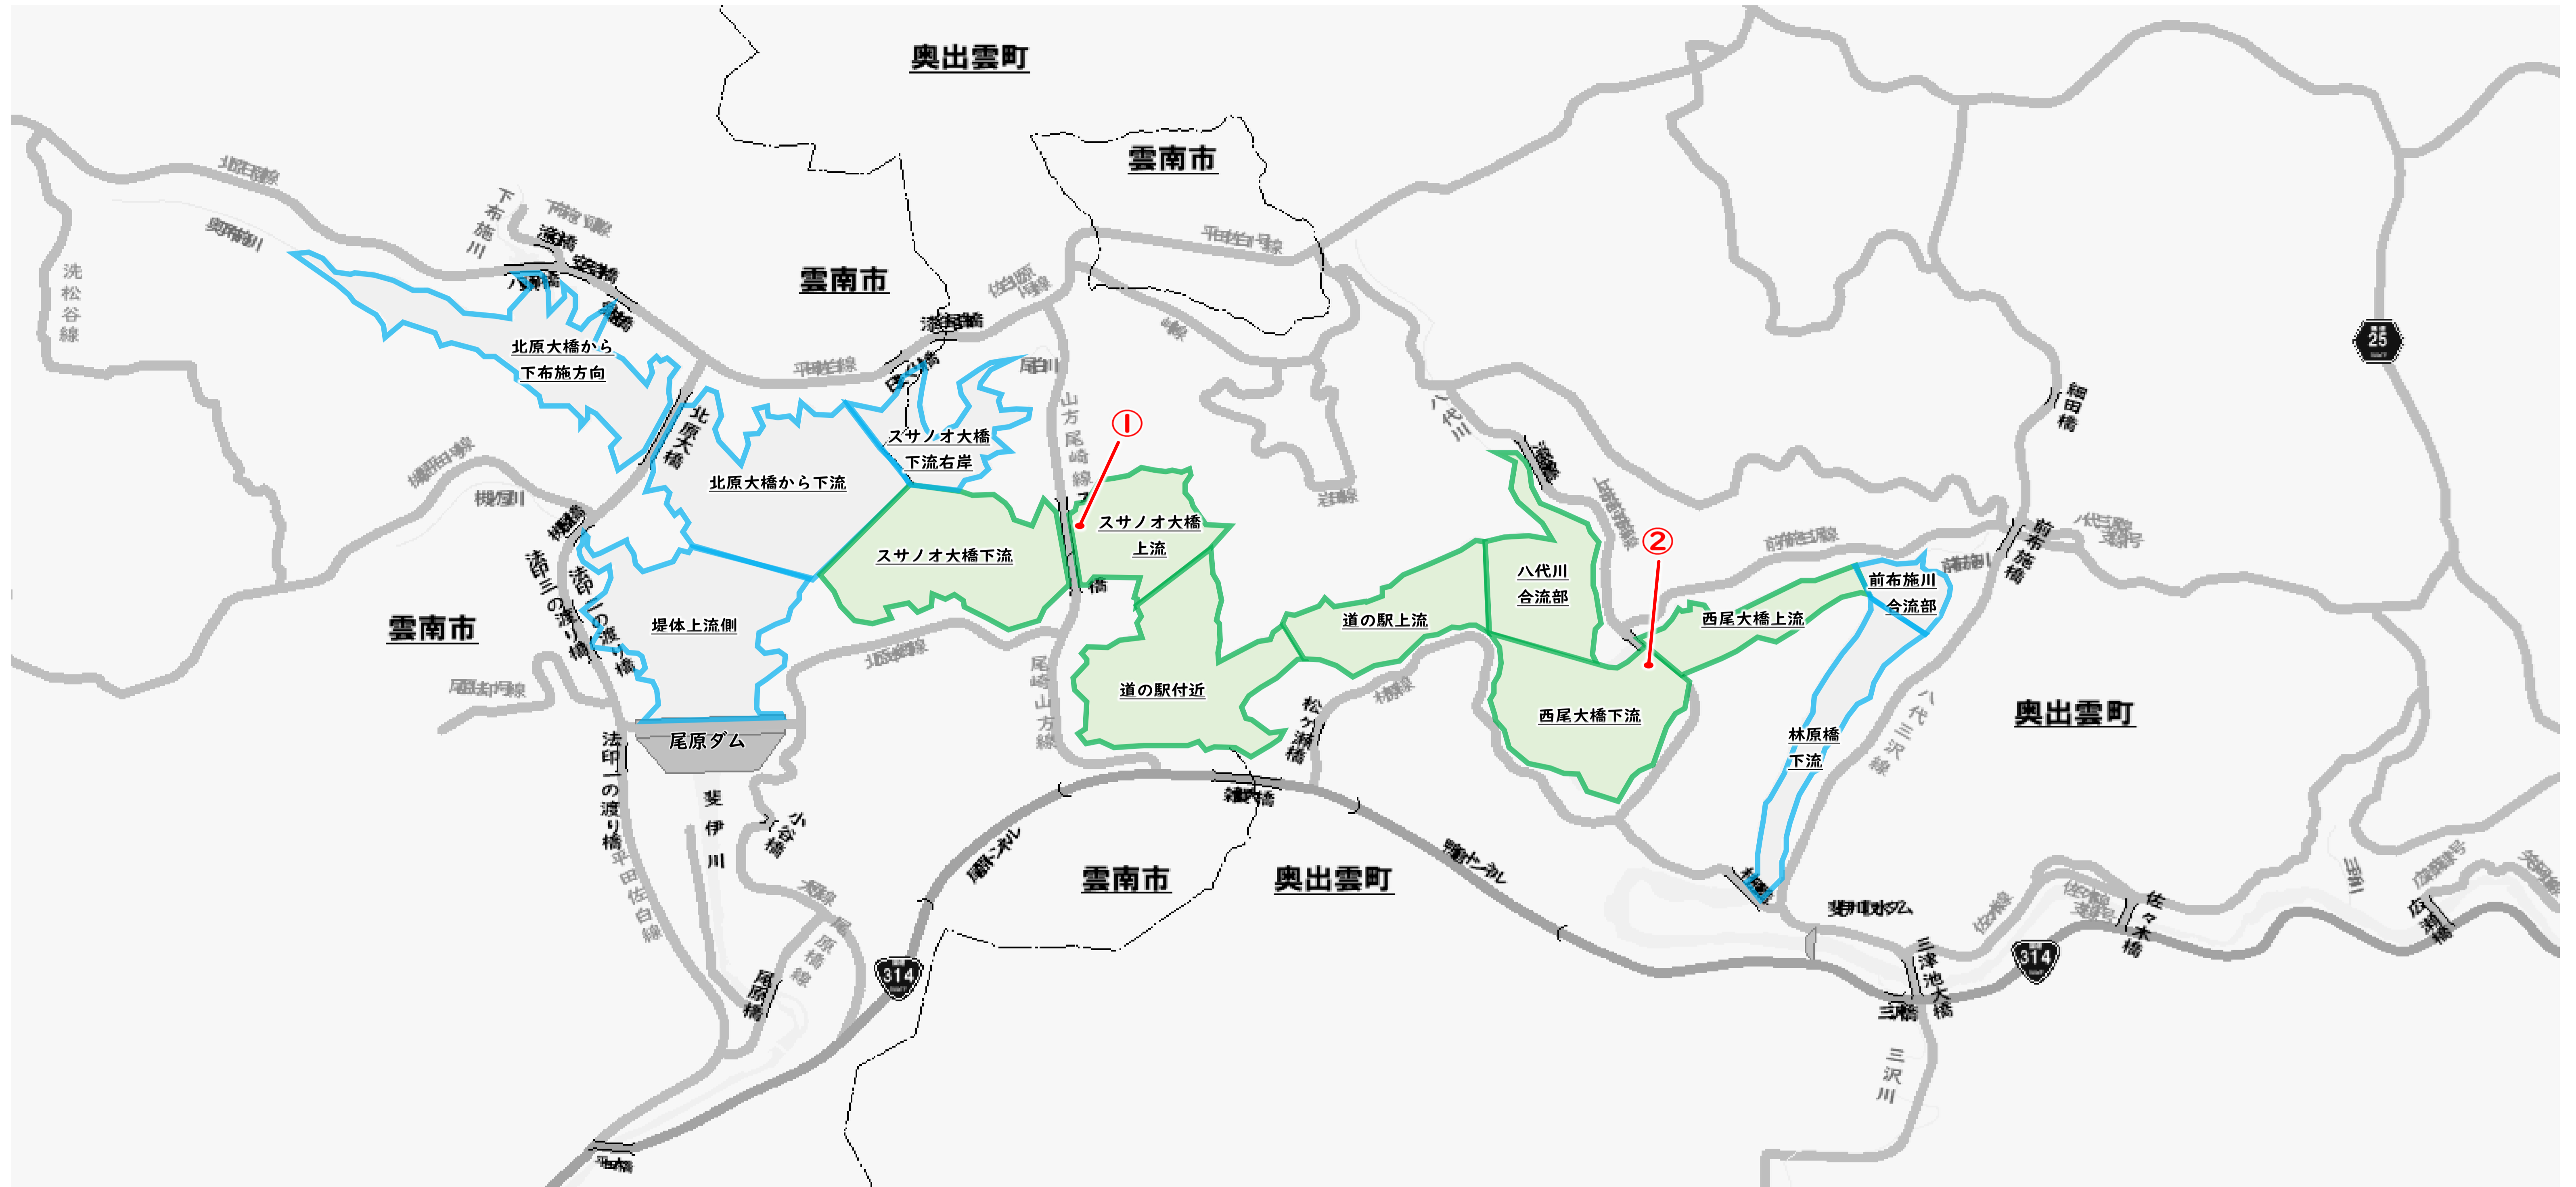

# 【尾原ダム】「アオコ」発生状況

令和5年10月3日 10時00分 現在

## 写真

<p>①</p> 	<p>②</p> 	<p>③</p>	<p>④</p>	<p>⑤</p>	<p>⑥</p>
<p>【スサノオ大橋上流】 レベル2</p>	<p>【西尾大橋下流】 レベル2</p>				

凡例 (アオコレベル)	レベル0	レベル1	レベル2	レベル3	レベル4	レベル5	レベル6
----------------	------	------	------	------	------	------	------

※ 貯水池周辺の巡視は平日に実施