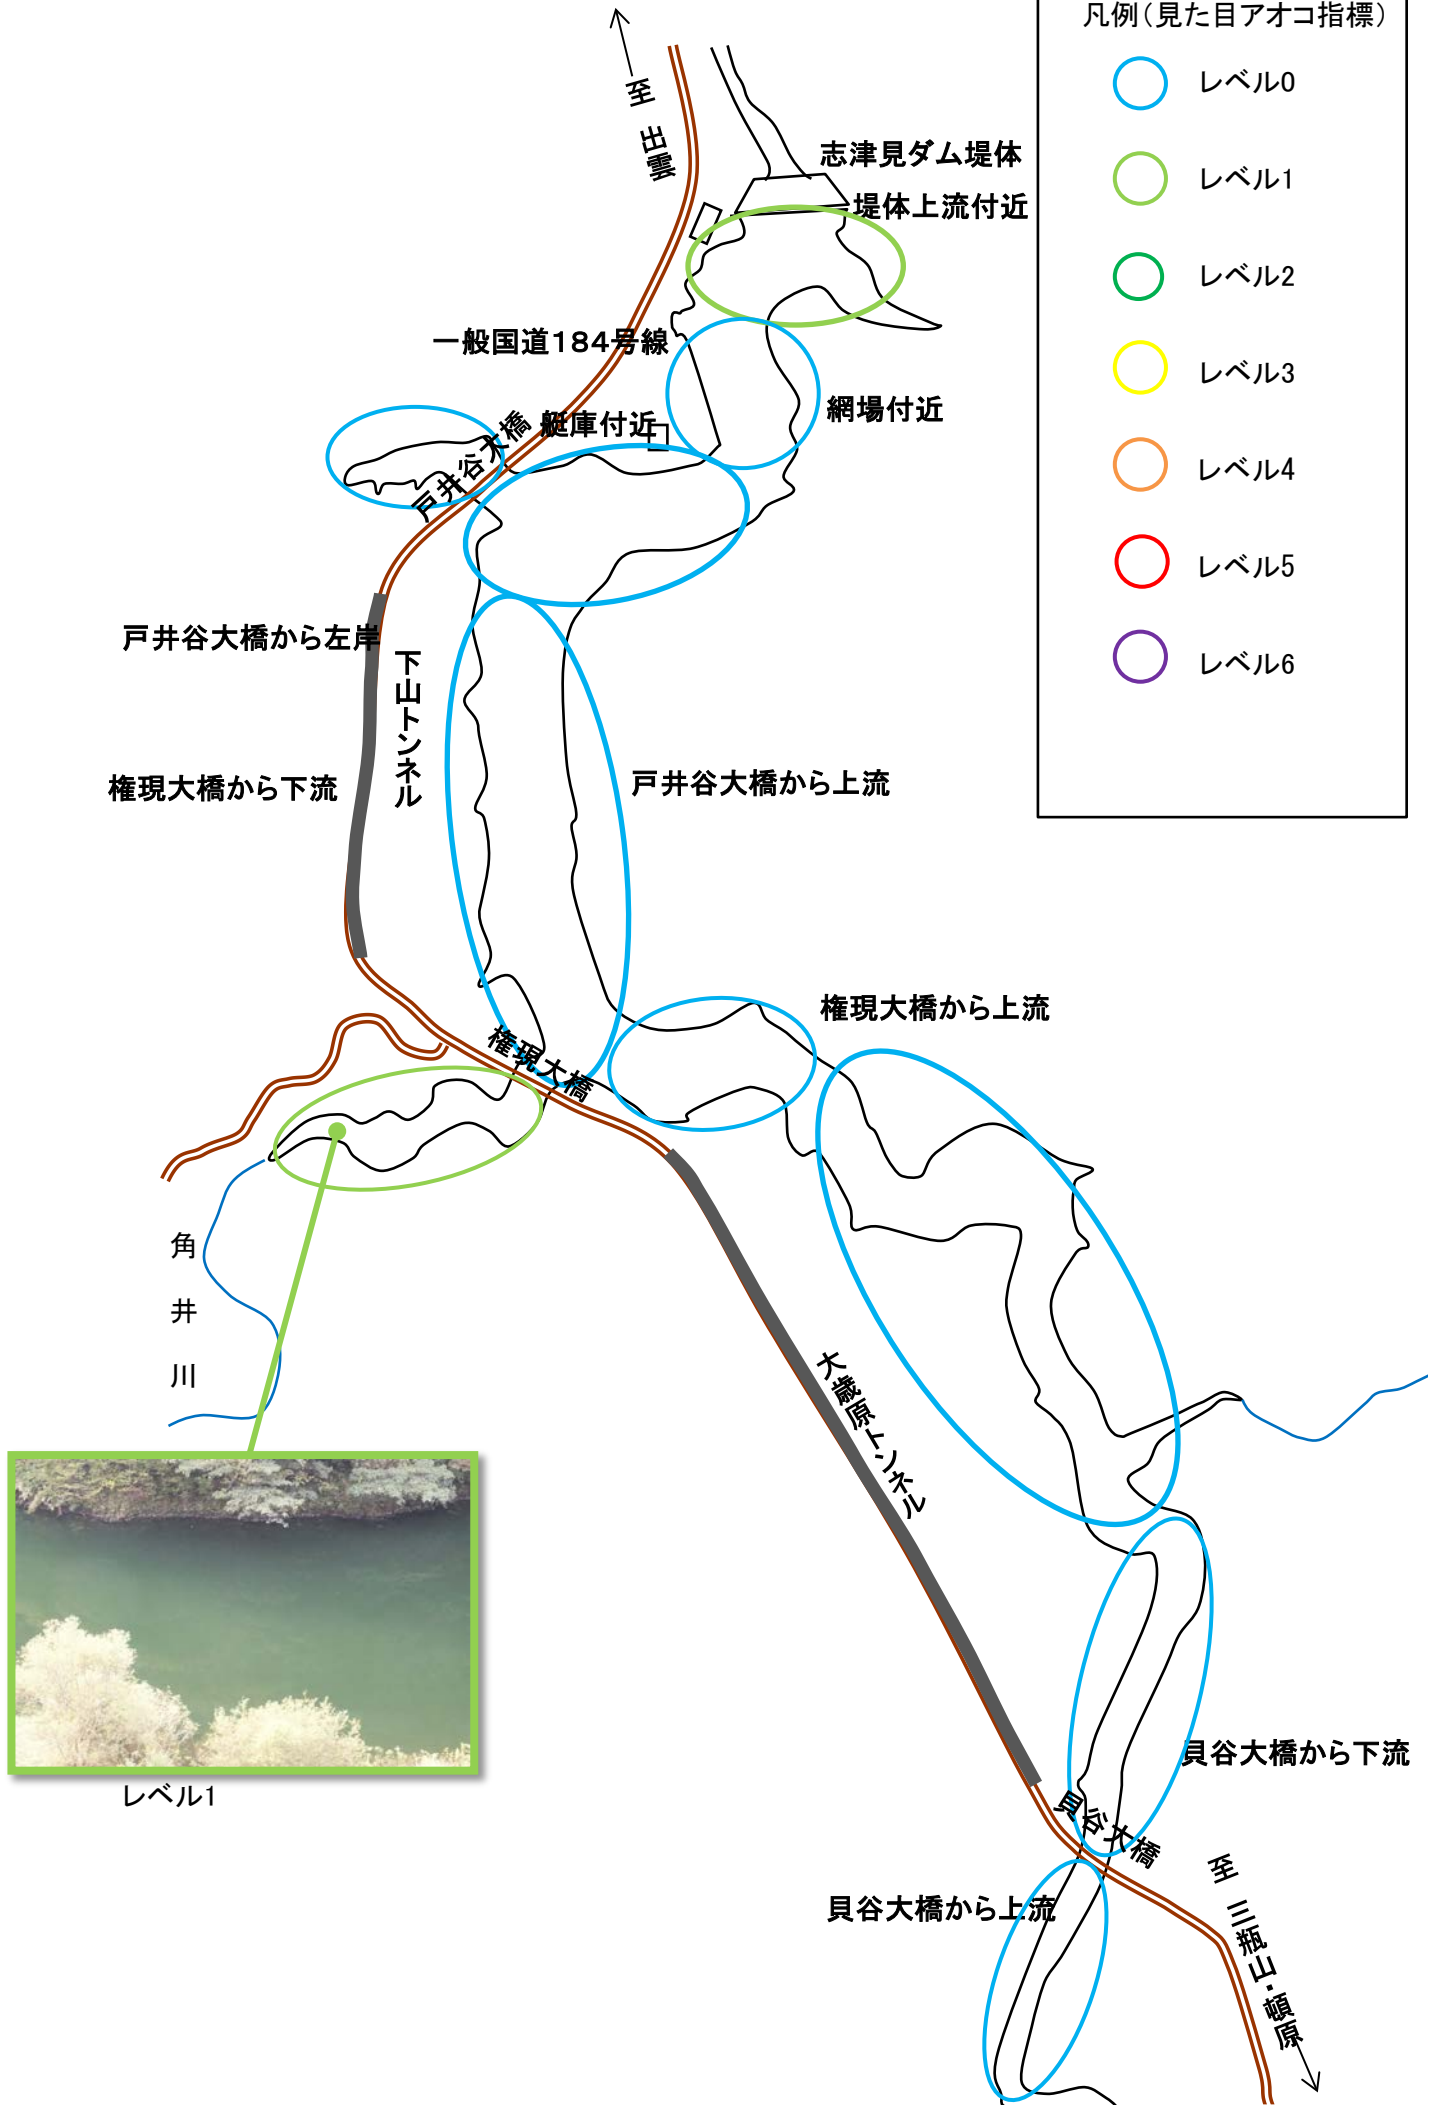

# 【志津見ダム】アオコ発生確認位置図

確認日 令和5年10月3日

巡視時刻 8:30~9:00

凡例(見た目アオコ指標)

- レベル0 (Blue circle)
- レベル1 (Light green circle)
- レベル2 (Green circle)
- レベル3 (Yellow circle)
- レベル4 (Orange circle)
- レベル5 (Red circle)
- レベル6 (Purple circle)

レベル1