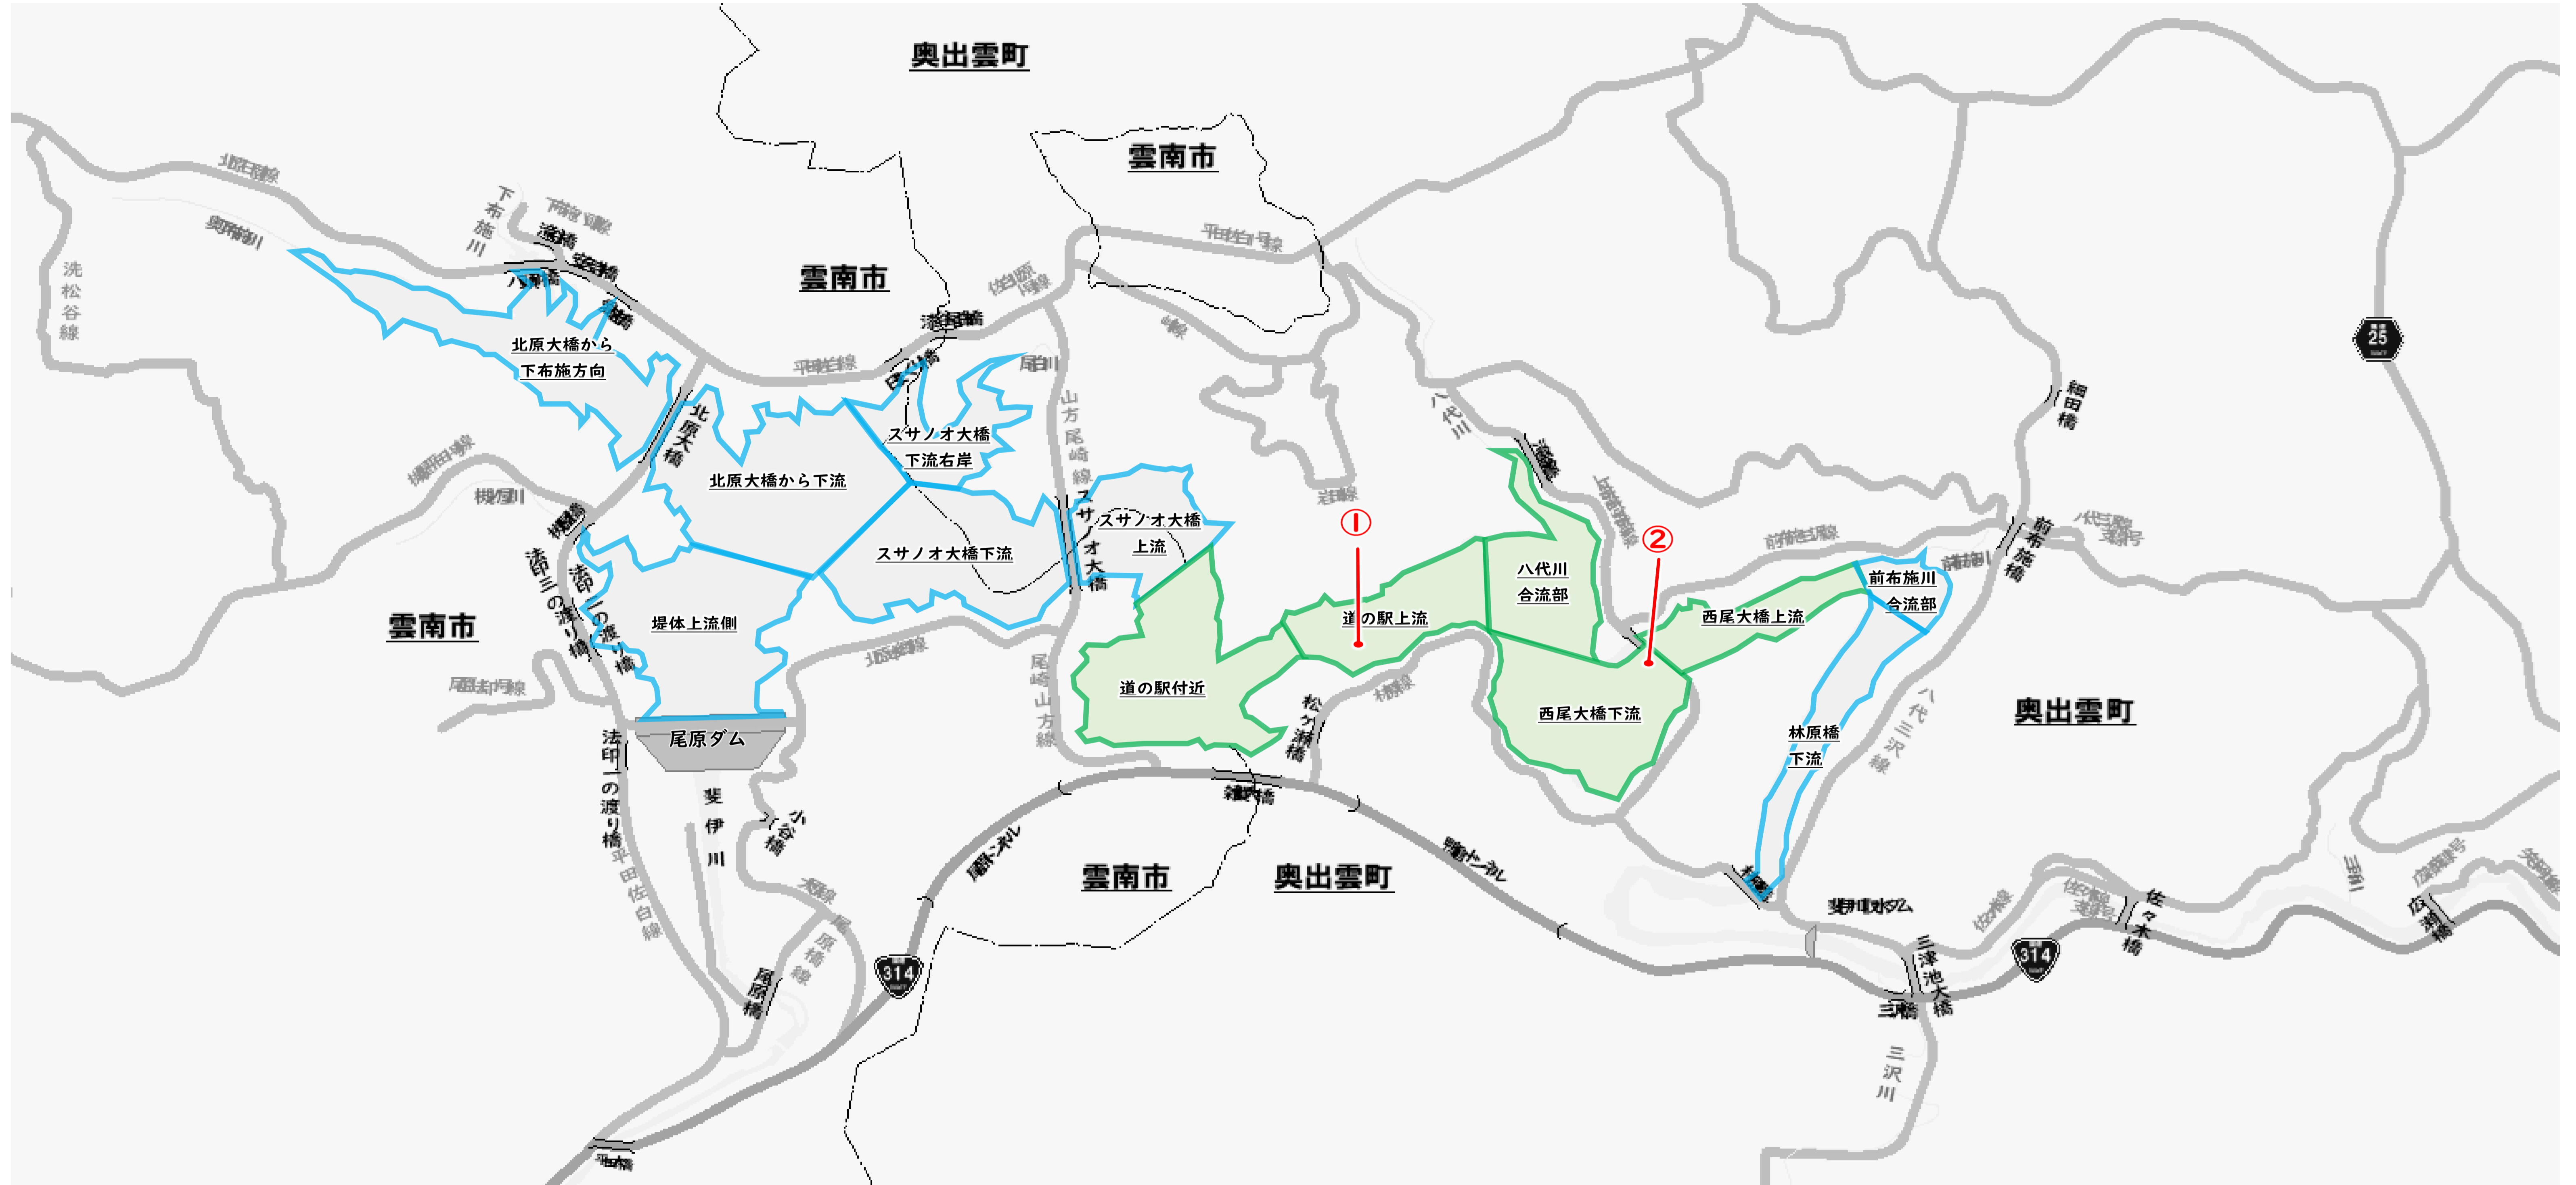

【尾原ダム】「アオコ」発生状況

令和5年10月5日 10時00分 現在

写真

<p>①</p> 	<p>②</p> 	<p>③</p>	<p>④</p>	<p>⑤</p>	<p>⑥</p>
<p>【道の駅上流】 レベル2</p>	<p>【西尾大橋下流】 レベル2</p>				

凡例 (アオコレベル)	レベル0	レベル1	レベル2	レベル3	レベル4	レベル5	レベル6
----------------	------	------	------	------	------	------	------

※ 貯水池周辺の巡視は平日に実施