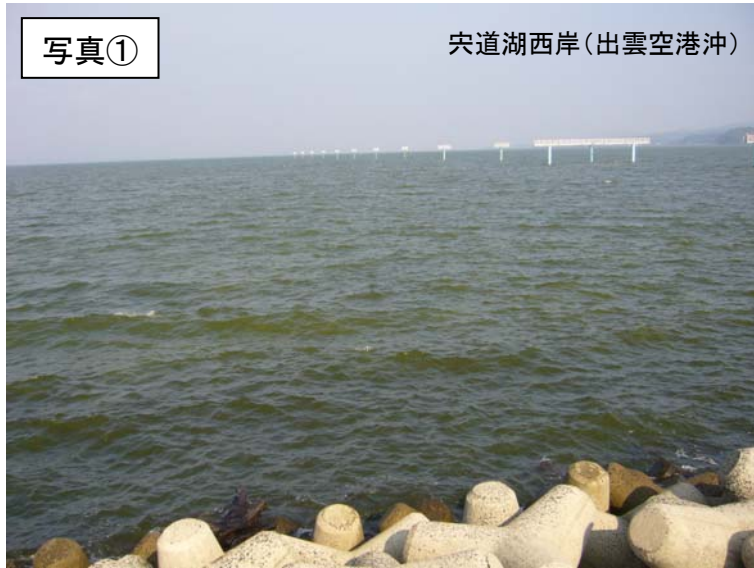

宍道湖 アオコ発生範囲【平成22年10月13日現在】

○ : 写真撮影地点 ○ : 採水地点

写真①

宍道湖西岸(出雲空港沖)

写真②

宍道湖南岸(玉湯町)

写真③

宍道湖南岸(玉湯町)

写真④

大橋川左岸(東本町)