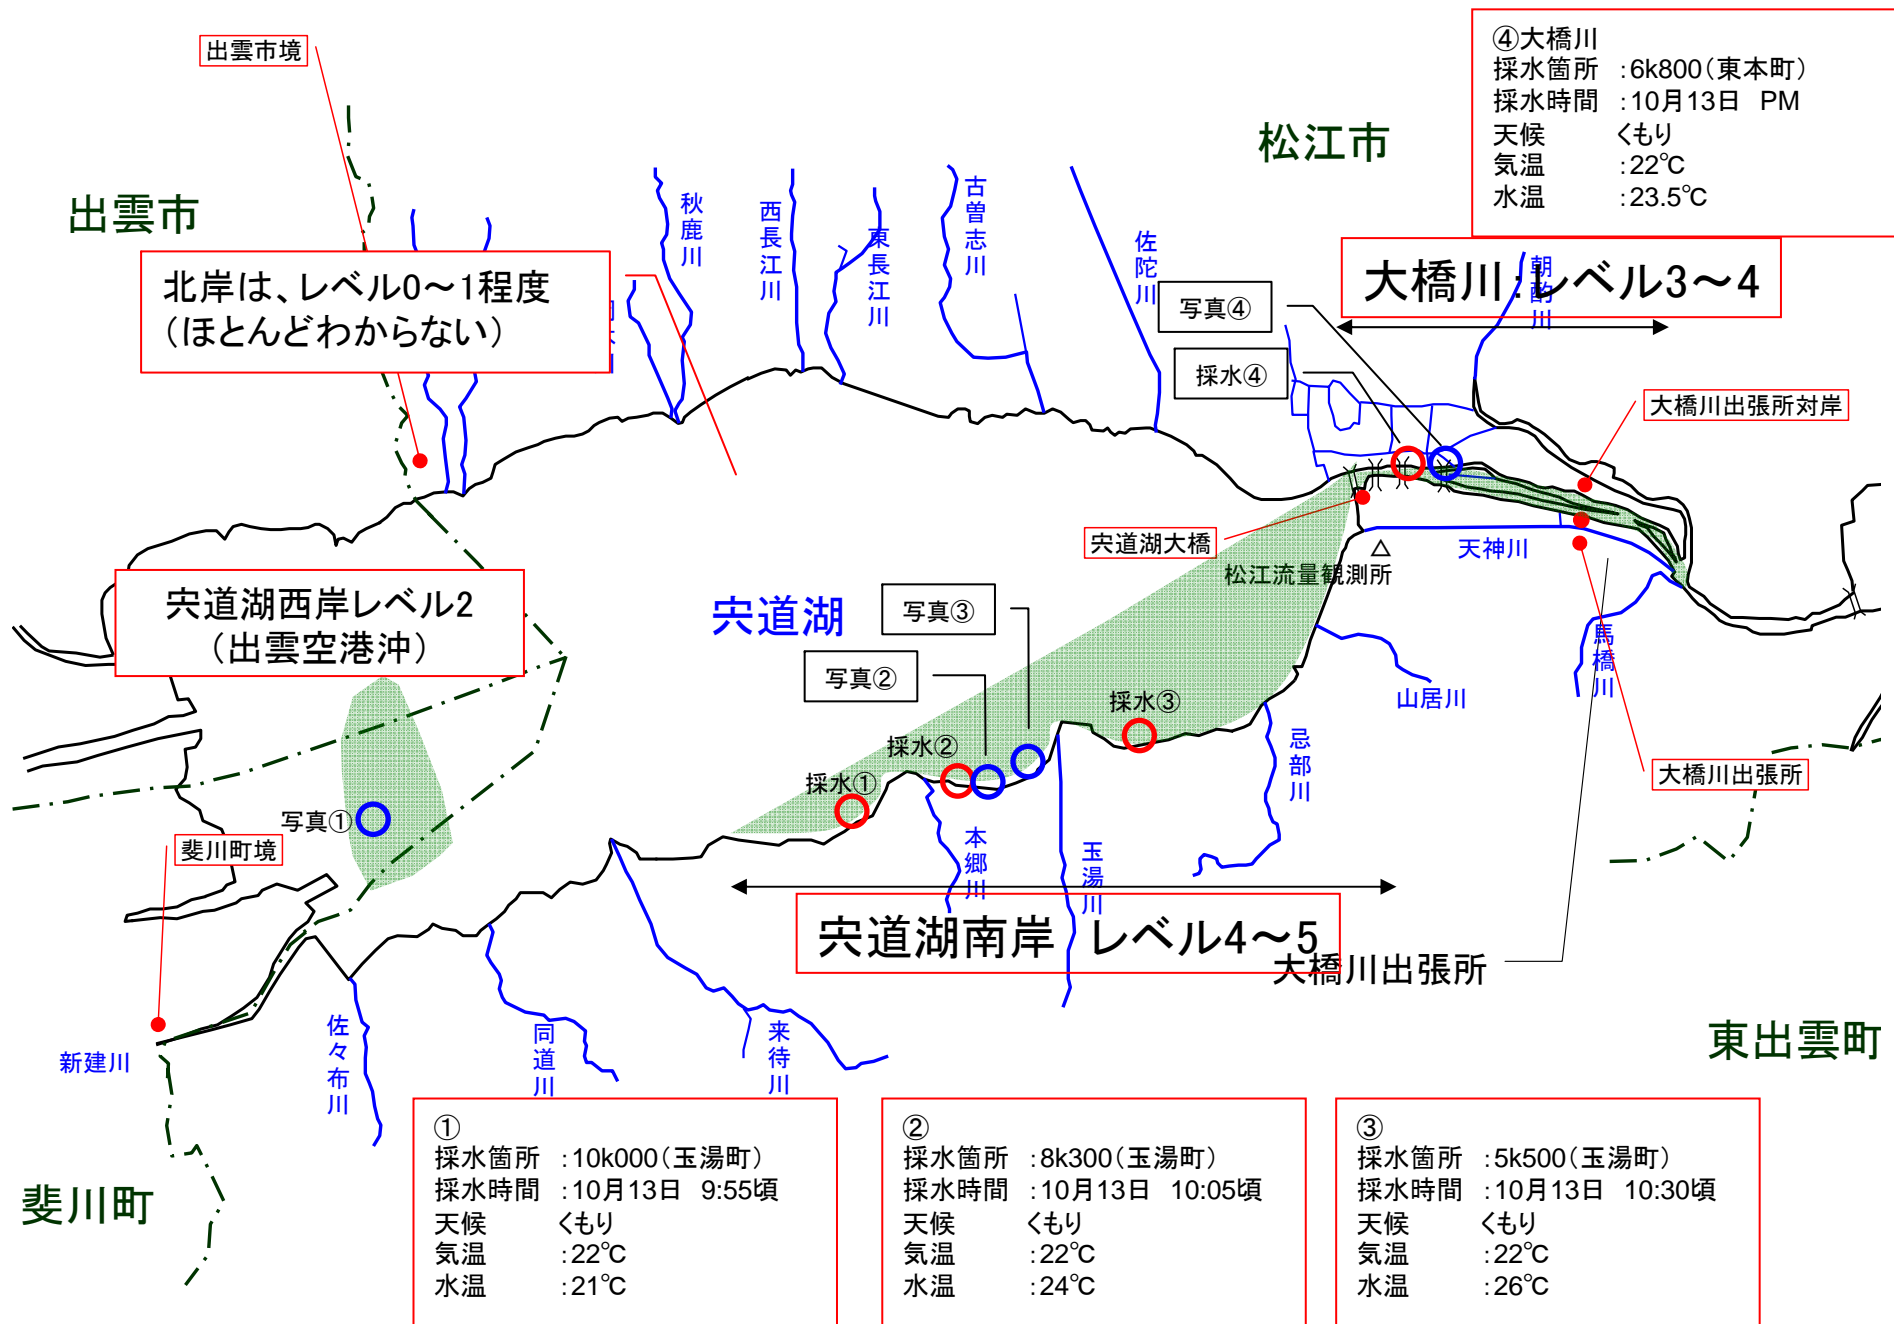

宍道湖 アオコ発生範囲【平成22年10月13日現在】

○ : 写真撮影地点 ○ : 採水地点

写真①

宍道湖西岸(出雲空港沖)

写真②

宍道湖南岸(玉湯町)

写真③

宍道湖南岸(玉湯町)

写真④

大橋川左岸(東本町)