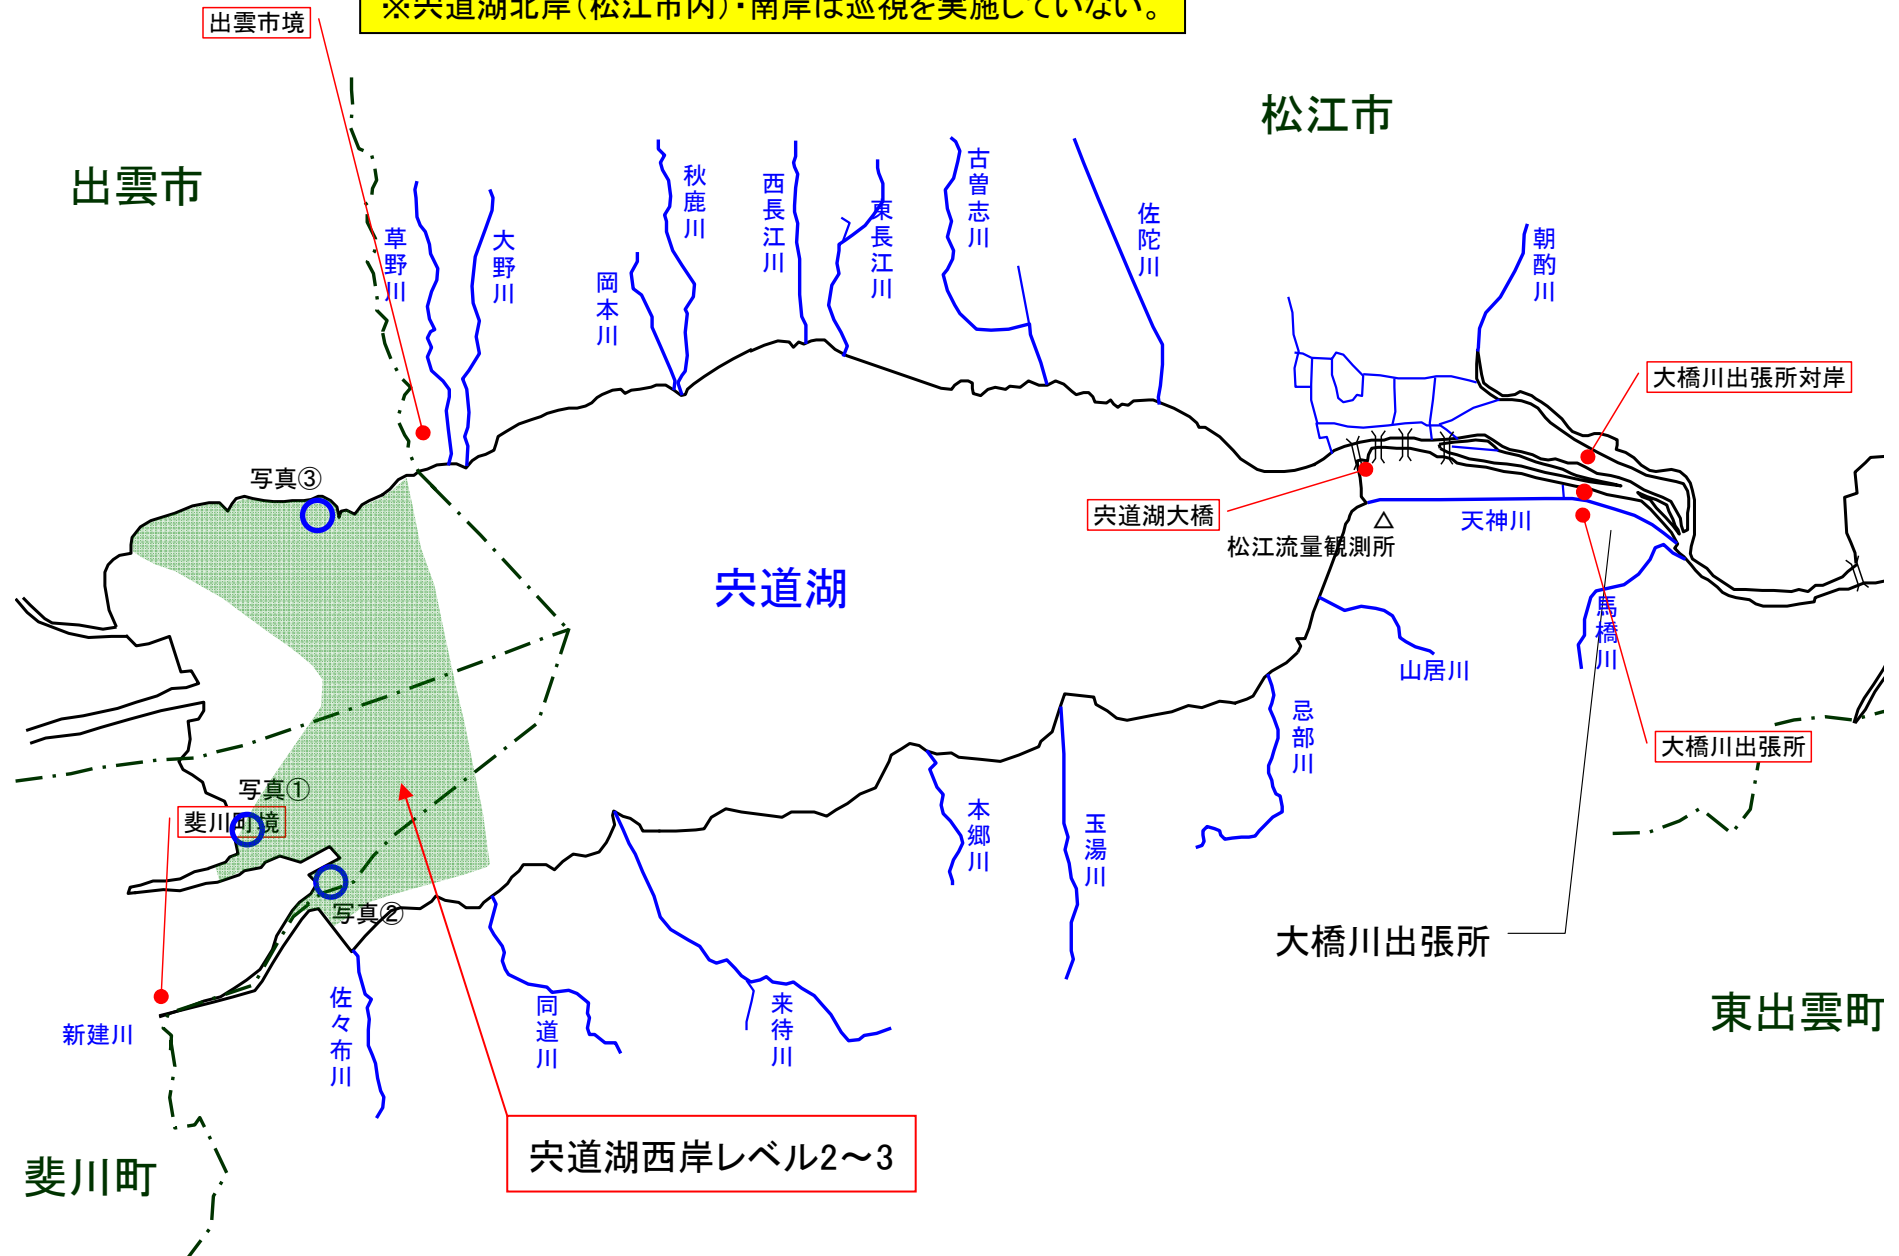

宍道湖 アオコ発生範囲【平成22年10月16日現在】

○ : 写真撮影地点

※宍道湖北岸(松江市内)・南岸は巡視を実施していない。

写真①

宍道湖西岸(斐川町)

写真②

宍道湖西岸(出雲空港付近)

写真③

宍道湖北岸(出雲市)