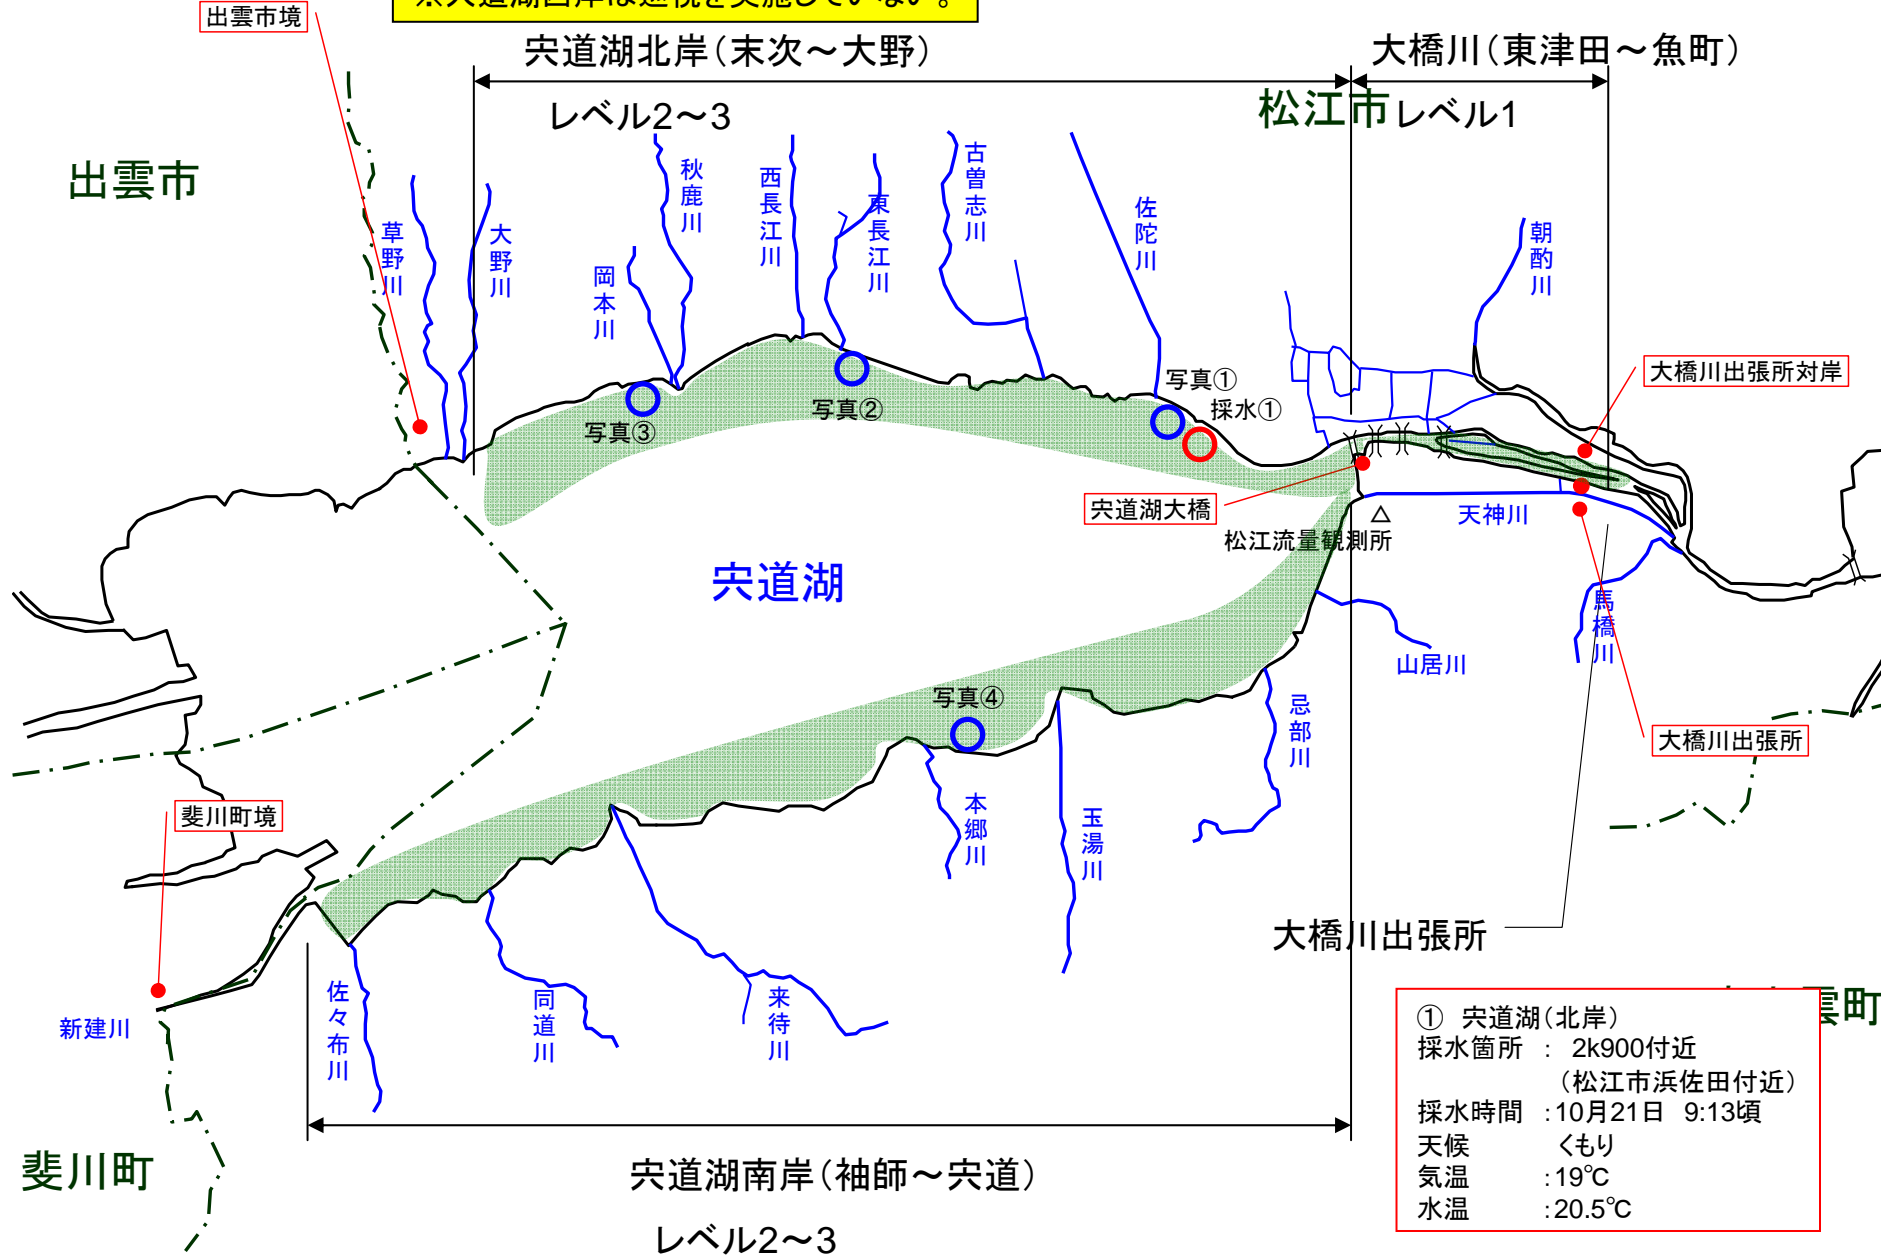

宍道湖 アオコ発生範囲【平成22年10月21日現在】

○ : 写真撮影地点 ○ : 採水地点

※宍道湖西岸は巡視を実施していない。

写真①

宍道湖北岸(松江市浜佐陀町)

写真②

宍道湖北岸(松江市東長江町)

写真③

宍道湖北岸(松江市秋鹿町)

写真④

宍道湖南岸(玉湯町)