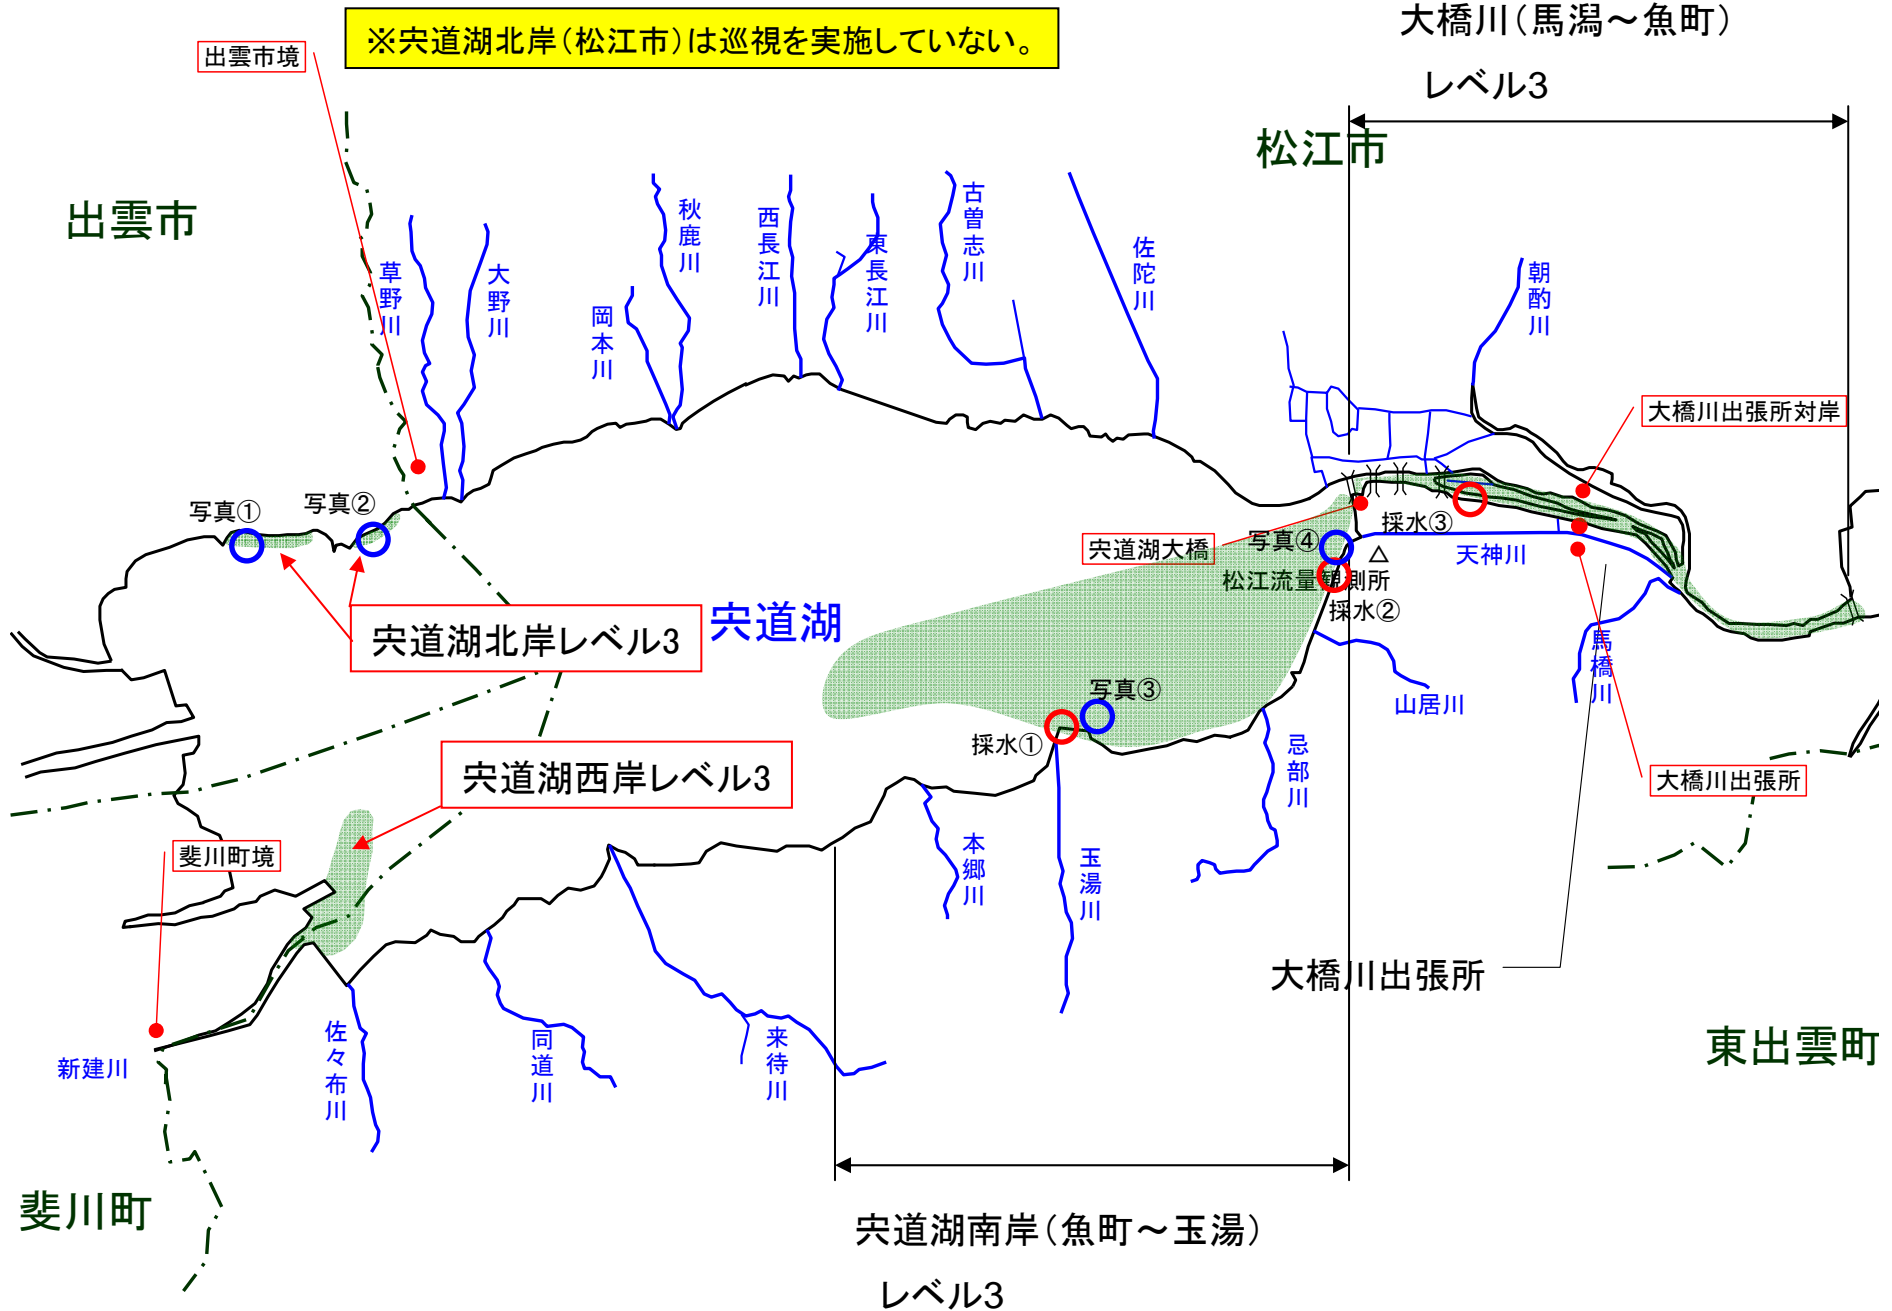

宍道湖 アオコ発生範囲【平成22年10月26日現在】

○ : 写真撮影地点 ○ : 採水地点

※宍道湖北岸(松江市)は巡視を実施していない。

大橋川(馬潟~魚町)

レベル3

松江市

出雲市

出雲市境

写真①

写真②

宍道湖北岸レベル3

宍道湖

宍道湖大橋

松江流量観測所

採水③

天神川

大橋川出張所

東出雲町

新建川

佐々布川

同道川

来待川

本郷川

玉湯川

写真④

宍道湖東岸(松江市袖師)