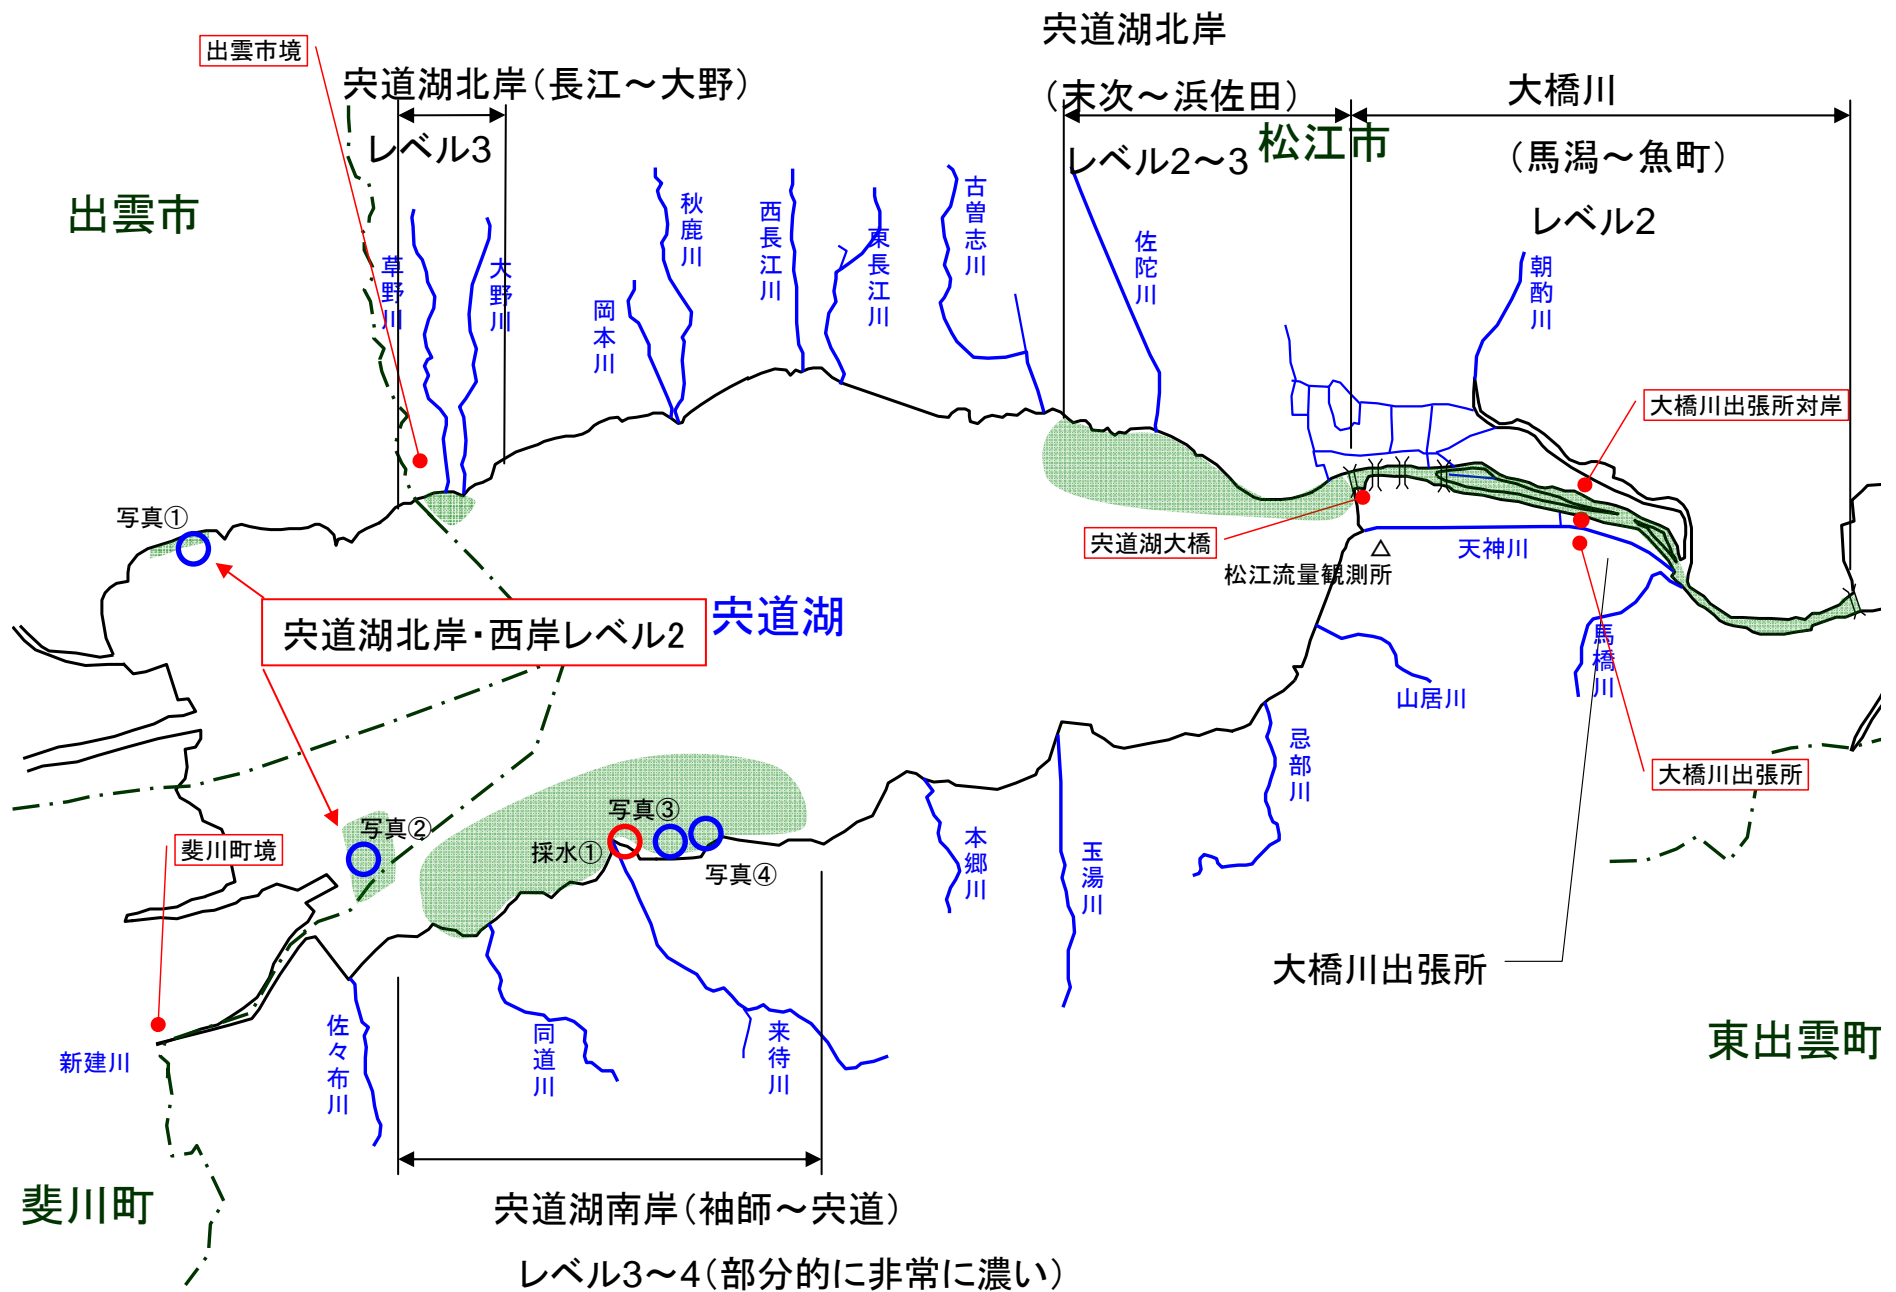

宍道湖 アオコ発生範囲【平成22年10月28日現在】

○ : 写真撮影地点 ○ : 採水地点

写真①

宍道湖北岸(出雲市小境町)

写真

宍道湖西岸(出雲空港沖)

写真③

宍道湖南岸(松江市宍道町)

写真④

宍道湖南岸(松江市宍道町)