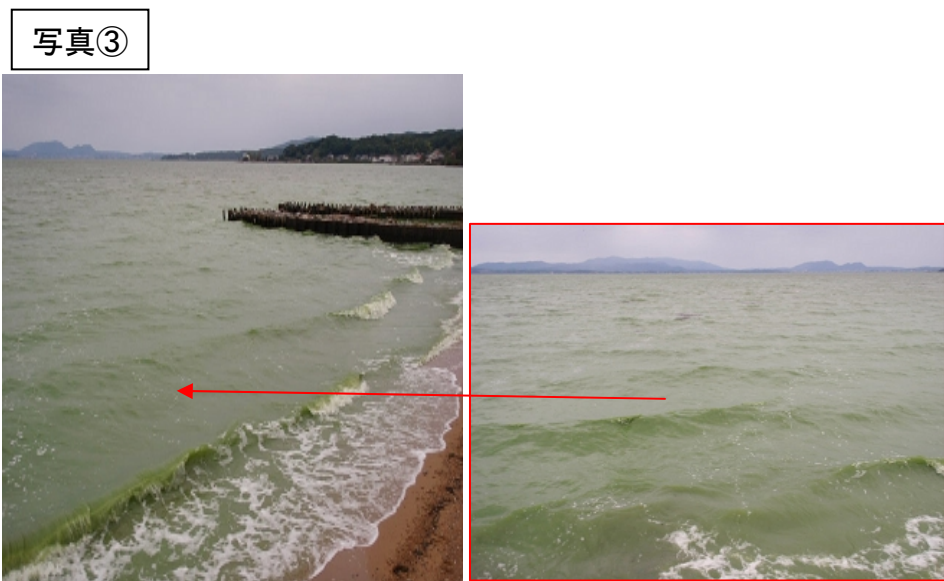

宍道湖 アオコ発生範囲【平成22年10月28日現在】

○ : 写真撮影地点 ○ : 採水地点

写真①

宍道湖北岸(出雲市小境町)

写真

宍道湖西岸(出雲空港沖)

写真③

宍道湖南岸(松江市宍道町)

写真④

宍道湖南岸(松江市宍道町)