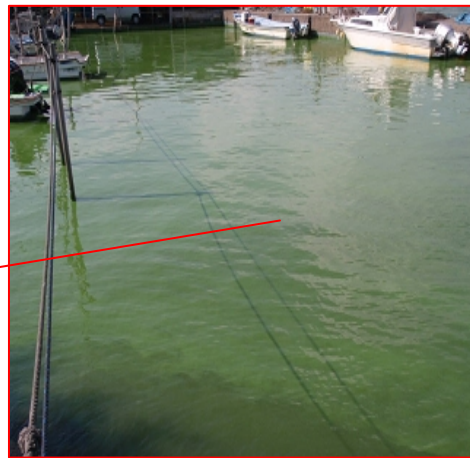

宍道湖東岸(松江市魚町)