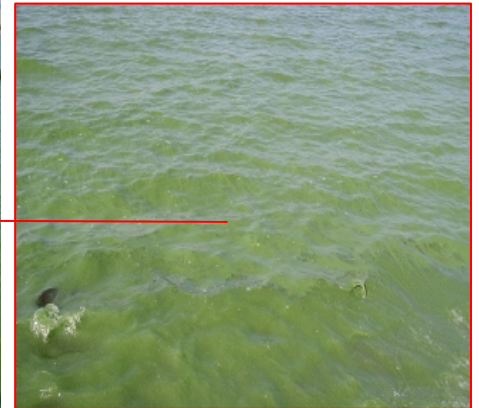

大橋川出張所

東出雲町

斐川町

レベル4～5

写真①

宍道湖北岸(松江市西長江)

写真②

宍道湖東岸(松江市袖師)