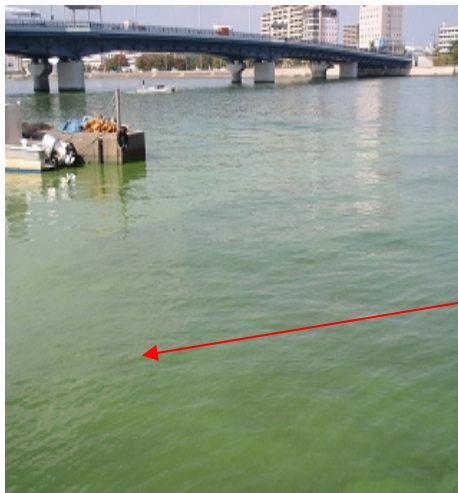

写真③

宍道湖東岸(松江市魚町)