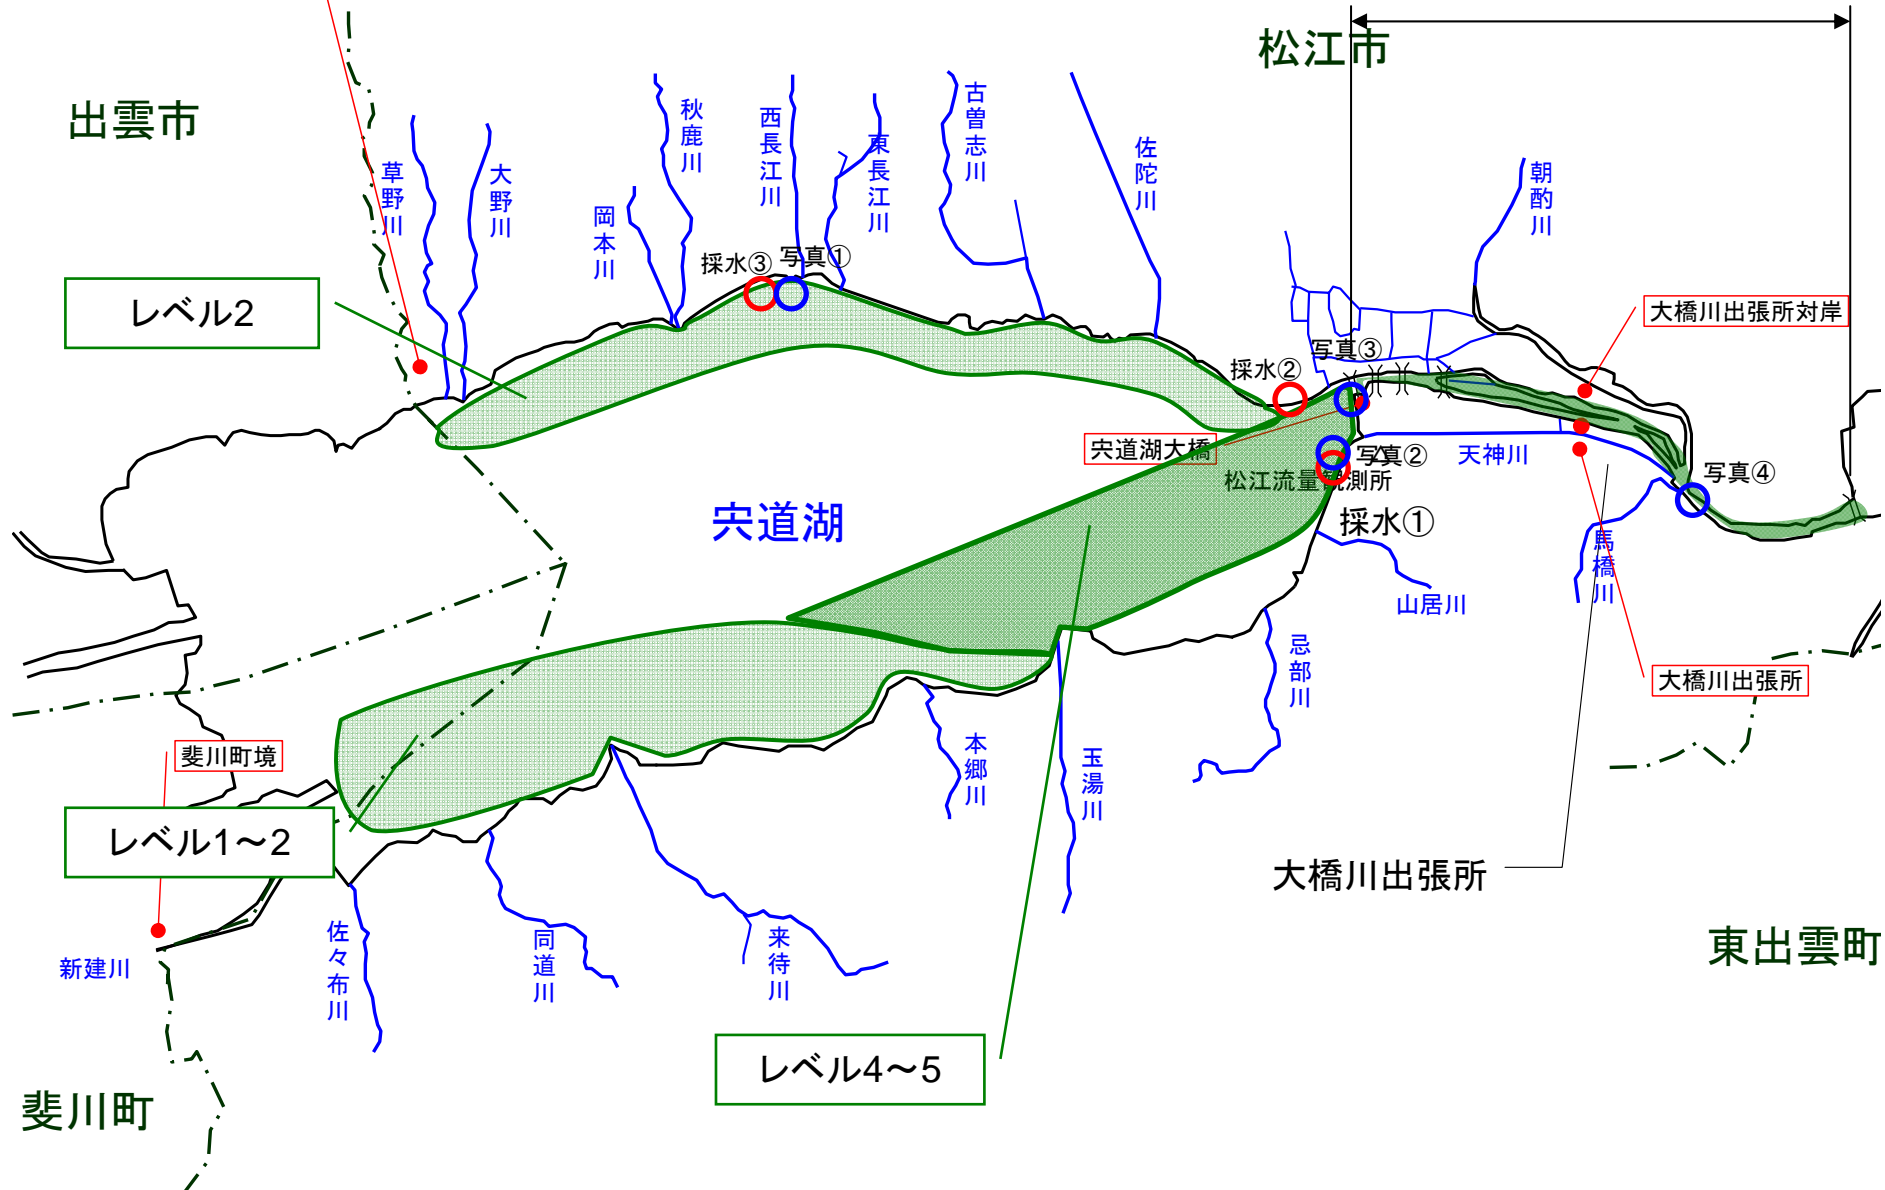

宍道湖 アオコ発生範囲【平成22年11月5日現在】

○ : 写真撮影地点 ○ : 採水地点

※宍道湖西岸は巡視を実施していない。

大橋川(馬潟～魚町)

レベル3～5

松江市

出雲市

出雲市境

レベル2

宍道湖

宍道湖大橋

松江流量観測所

大橋川出張所対岸

大橋川出張所

斐川町境

レベル1～2

大橋川出張所

東出雲町

斐川町

レベル4～5

写真①

宍道湖北岸(松江市西長江)

写真②

宍道湖東岸(松江市袖師)

写真③

宍道湖東岸(松江市魚町)

写真④

大橋川(松江市矢田)