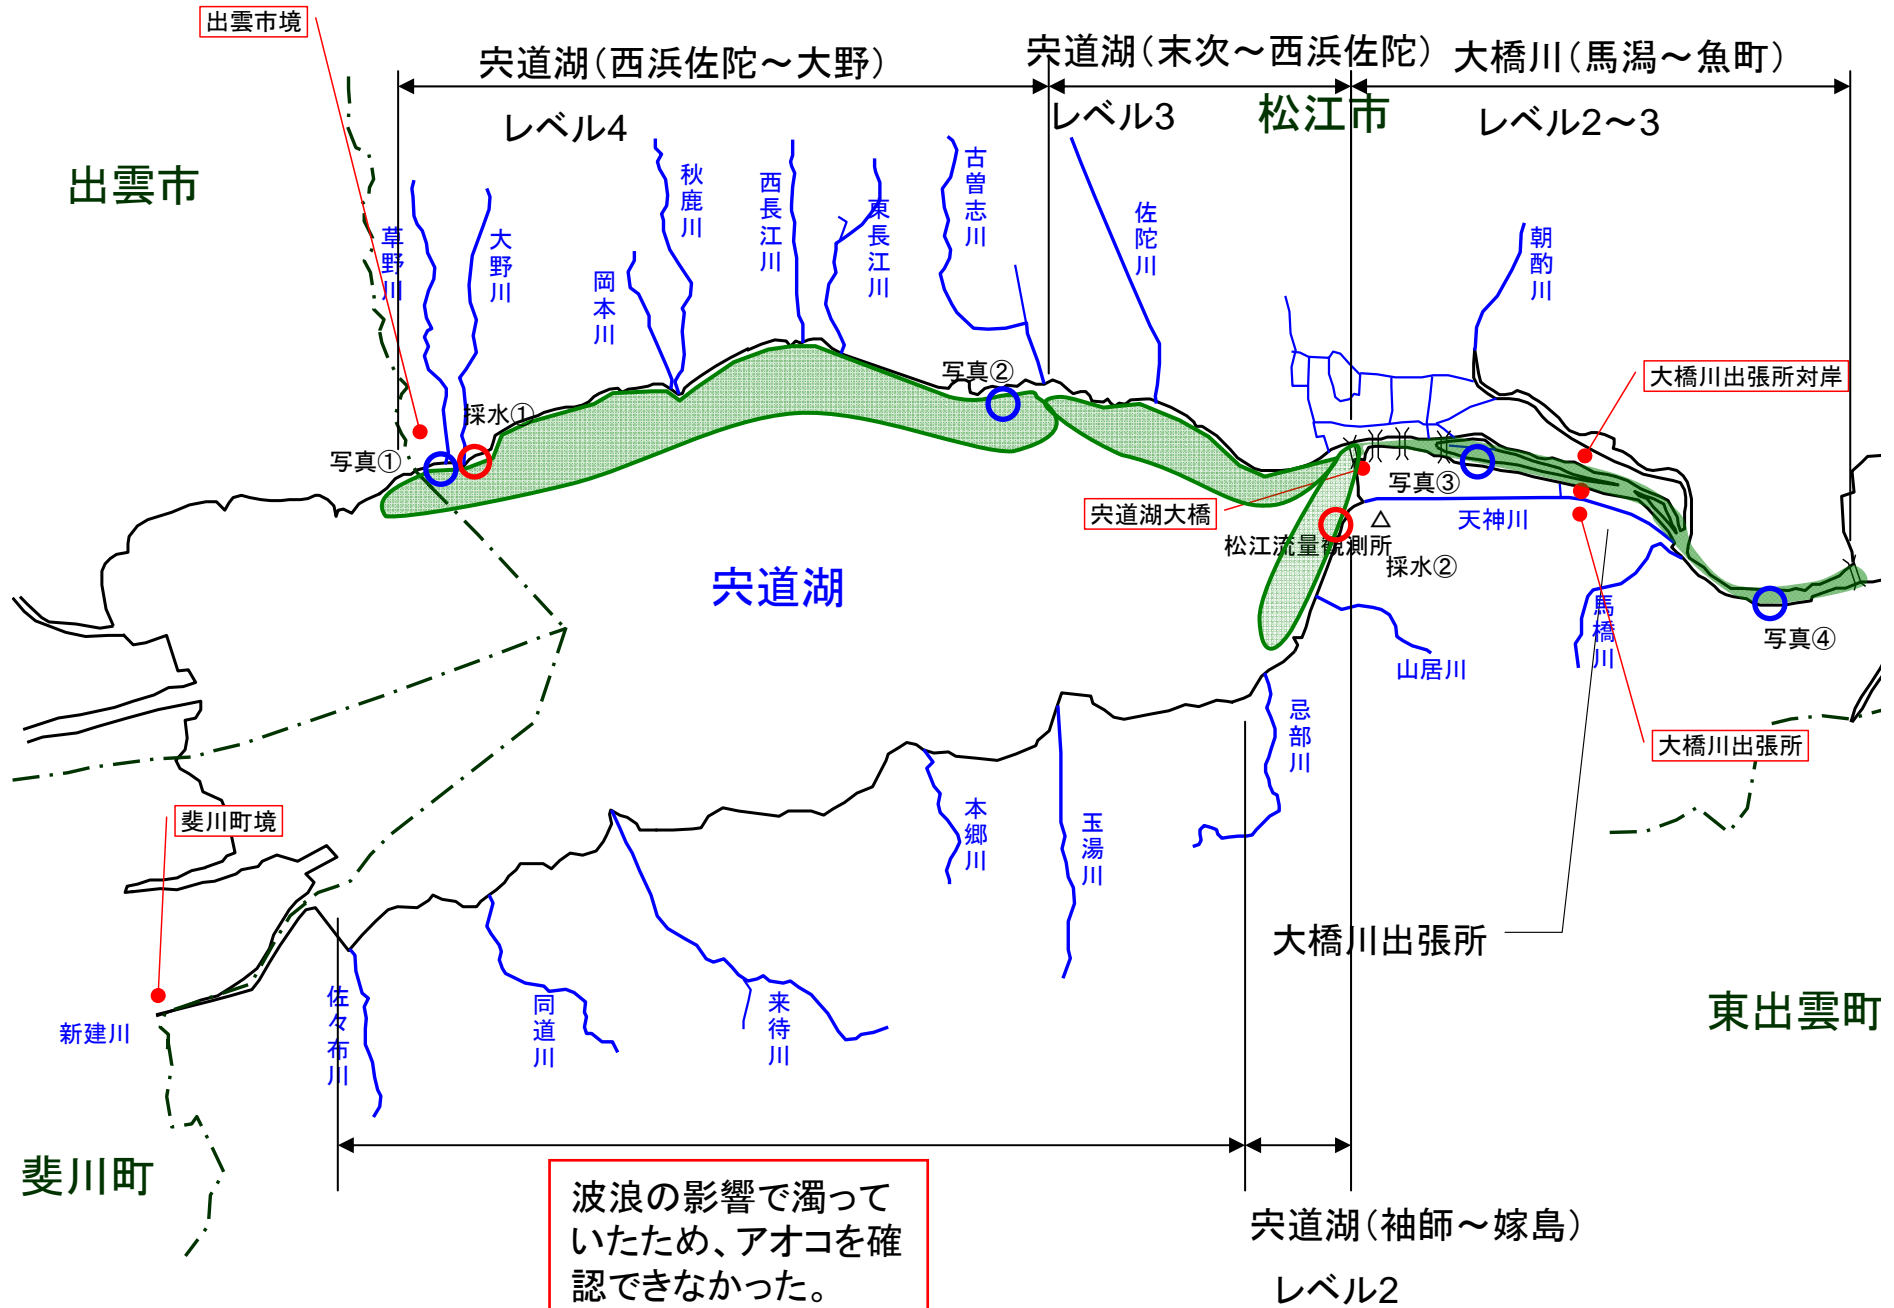

宍道湖 アオコ発生範囲【平成22年11月15日現在】

○ : 写真撮影地点 ○ : 採水地点

写真①

宍道湖北岸(松江市大野町)

写真②

宍道湖北岸(松江市西浜佐陀町)

写真③

大橋川(松江市東朝日町)

写真④

大橋川(松江市竹矢町)

# 中海 アオコ確認箇所【平成22年11月15日現在】

○ : 写真撮影地点 ○ : 採水地点

中海東岸(米子市 崎津港内)

中海東岸(米子市 彦名干拓承水路)