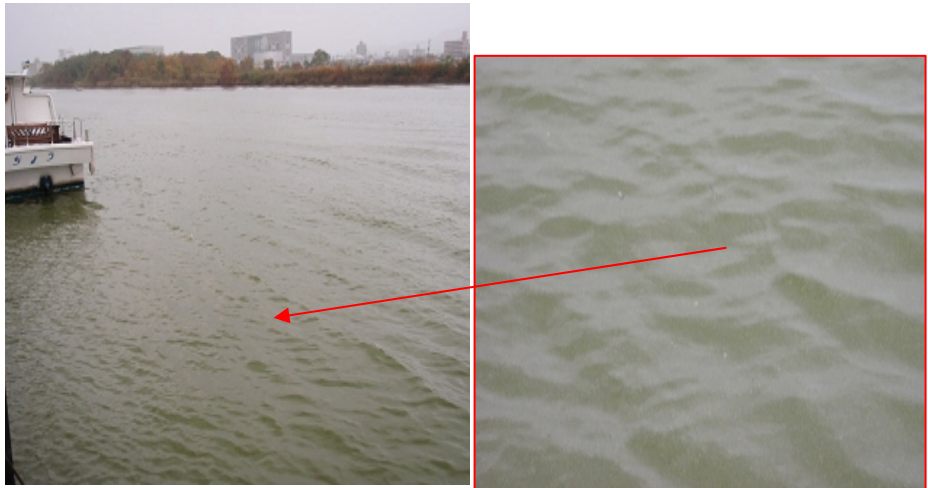

宍道湖 アオコ発生範囲【平成22年11月15日現在】

○ : 写真撮影地点 ○ : 採水地点

写真①

宍道湖北岸(松江市大野町)

写真②

宍道湖北岸(松江市西浜佐陀町)

写真③

大橋川(松江市東朝日町)

写真④

大橋川(松江市竹矢町)

# 中海 アオコ確認箇所【平成22年11月15日現在】

○ : 写真撮影地点 ○ : 採水地点

中海東岸(米子市 崎津港内)

中海東岸(米子市 彦名干拓承水路)