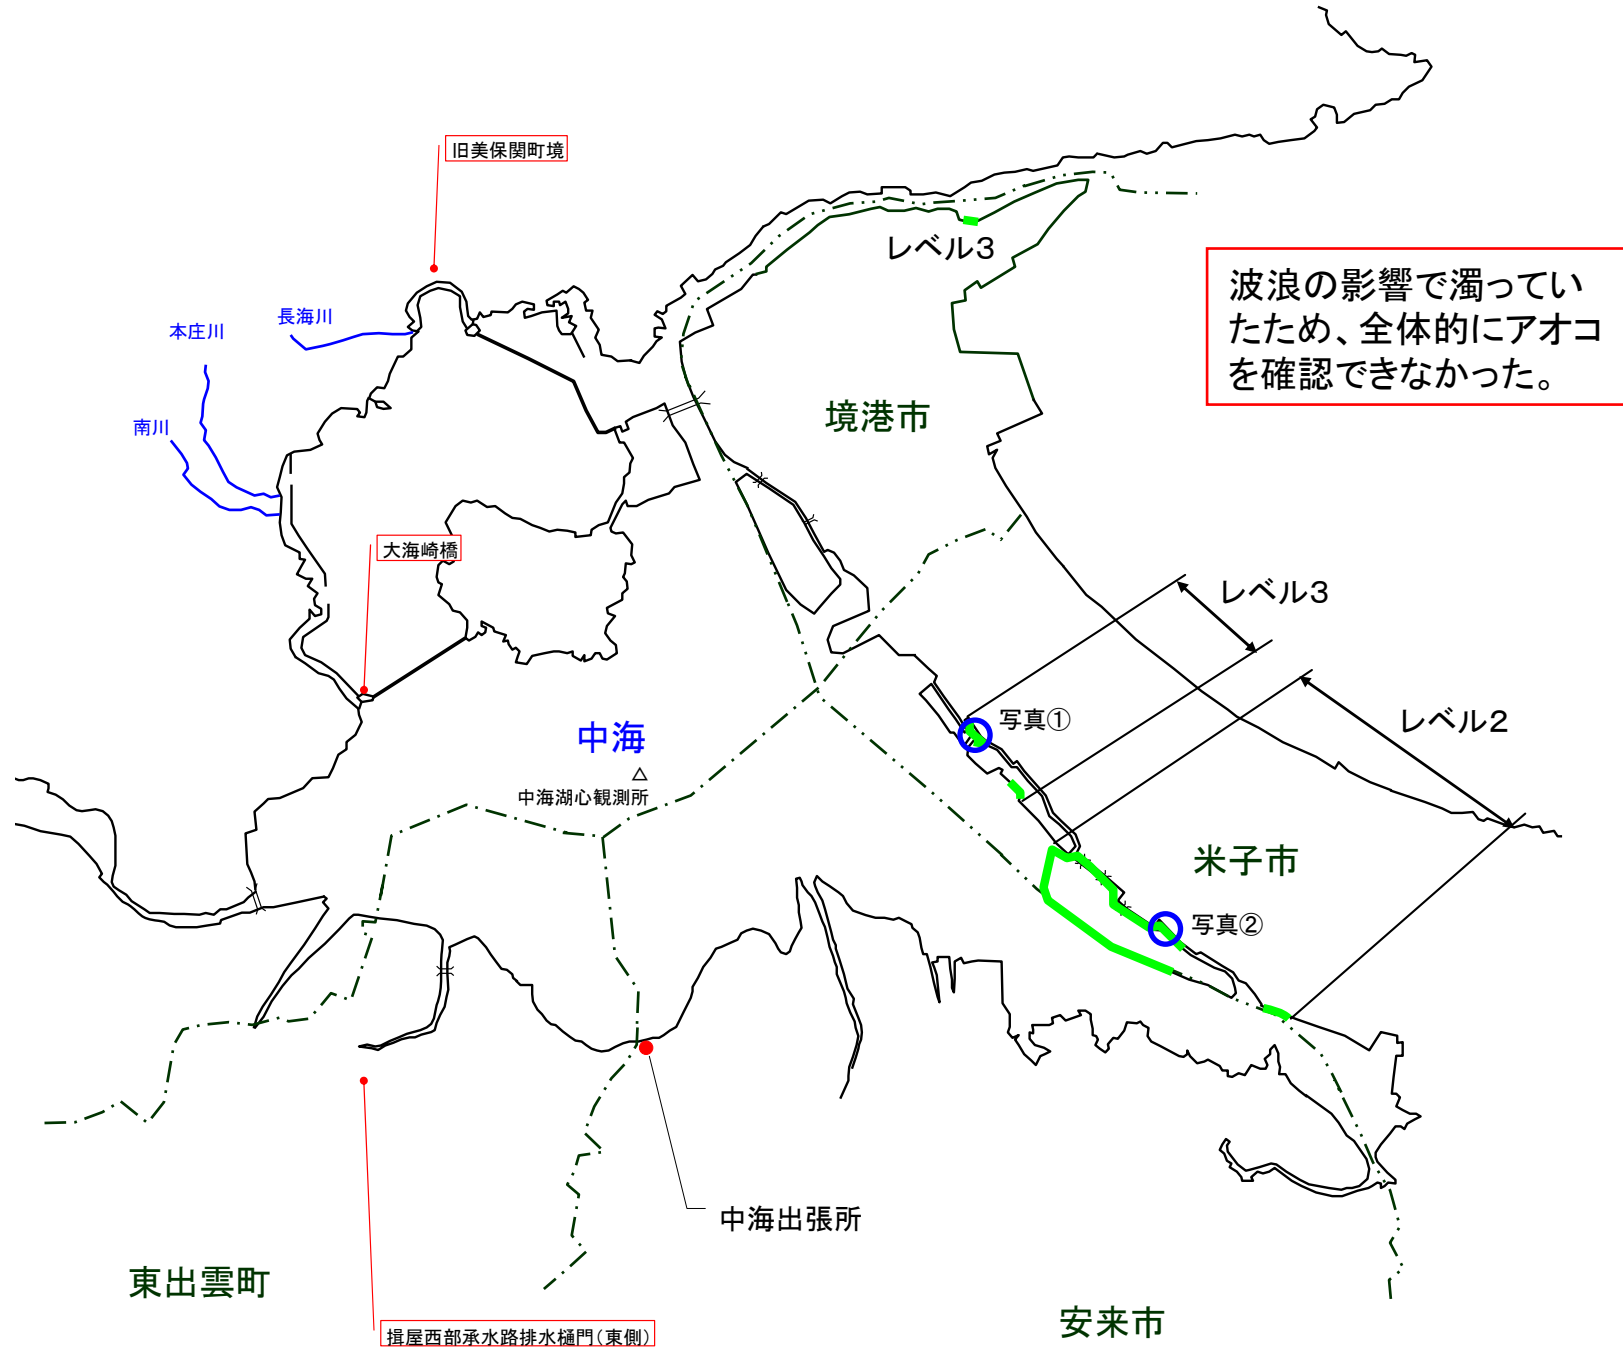

宍道湖 アオコ発生範囲【平成22年11月15日現在】

○ : 写真撮影地点 ○ : 採水地点

写真①

宍道湖北岸(松江市大野町)

写真②

宍道湖北岸(松江市西浜佐陀町)

写真③

大橋川(松江市東朝日町)

写真④

大橋川(松江市竹矢町)

# 中海 アオコ確認箇所【平成22年11月15日現在】

○ : 写真撮影地点 ○ : 採水地点

中海東岸(米子市 崎津港内)

中海東岸(米子市 彦名干拓承水路)