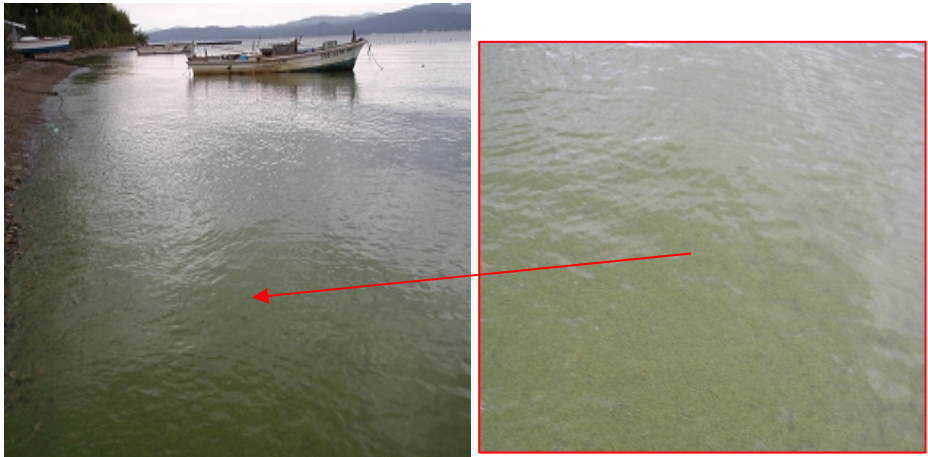

宍道湖 アオコ発生範囲【平成22年11月15日現在】

○ : 写真撮影地点 ○ : 採水地点

写真①

宍道湖北岸(松江市大野町)

写真②

宍道湖北岸(松江市西浜佐陀町)

写真③

大橋川(松江市東朝日町)

# 中海 アオコ確認箇所【平成22年11月15日現在】

○ : 写真撮影地点 ○ : 採水地点

中海東岸(米子市 崎津港内)

中海東岸(米子市 彦名干拓承水路)