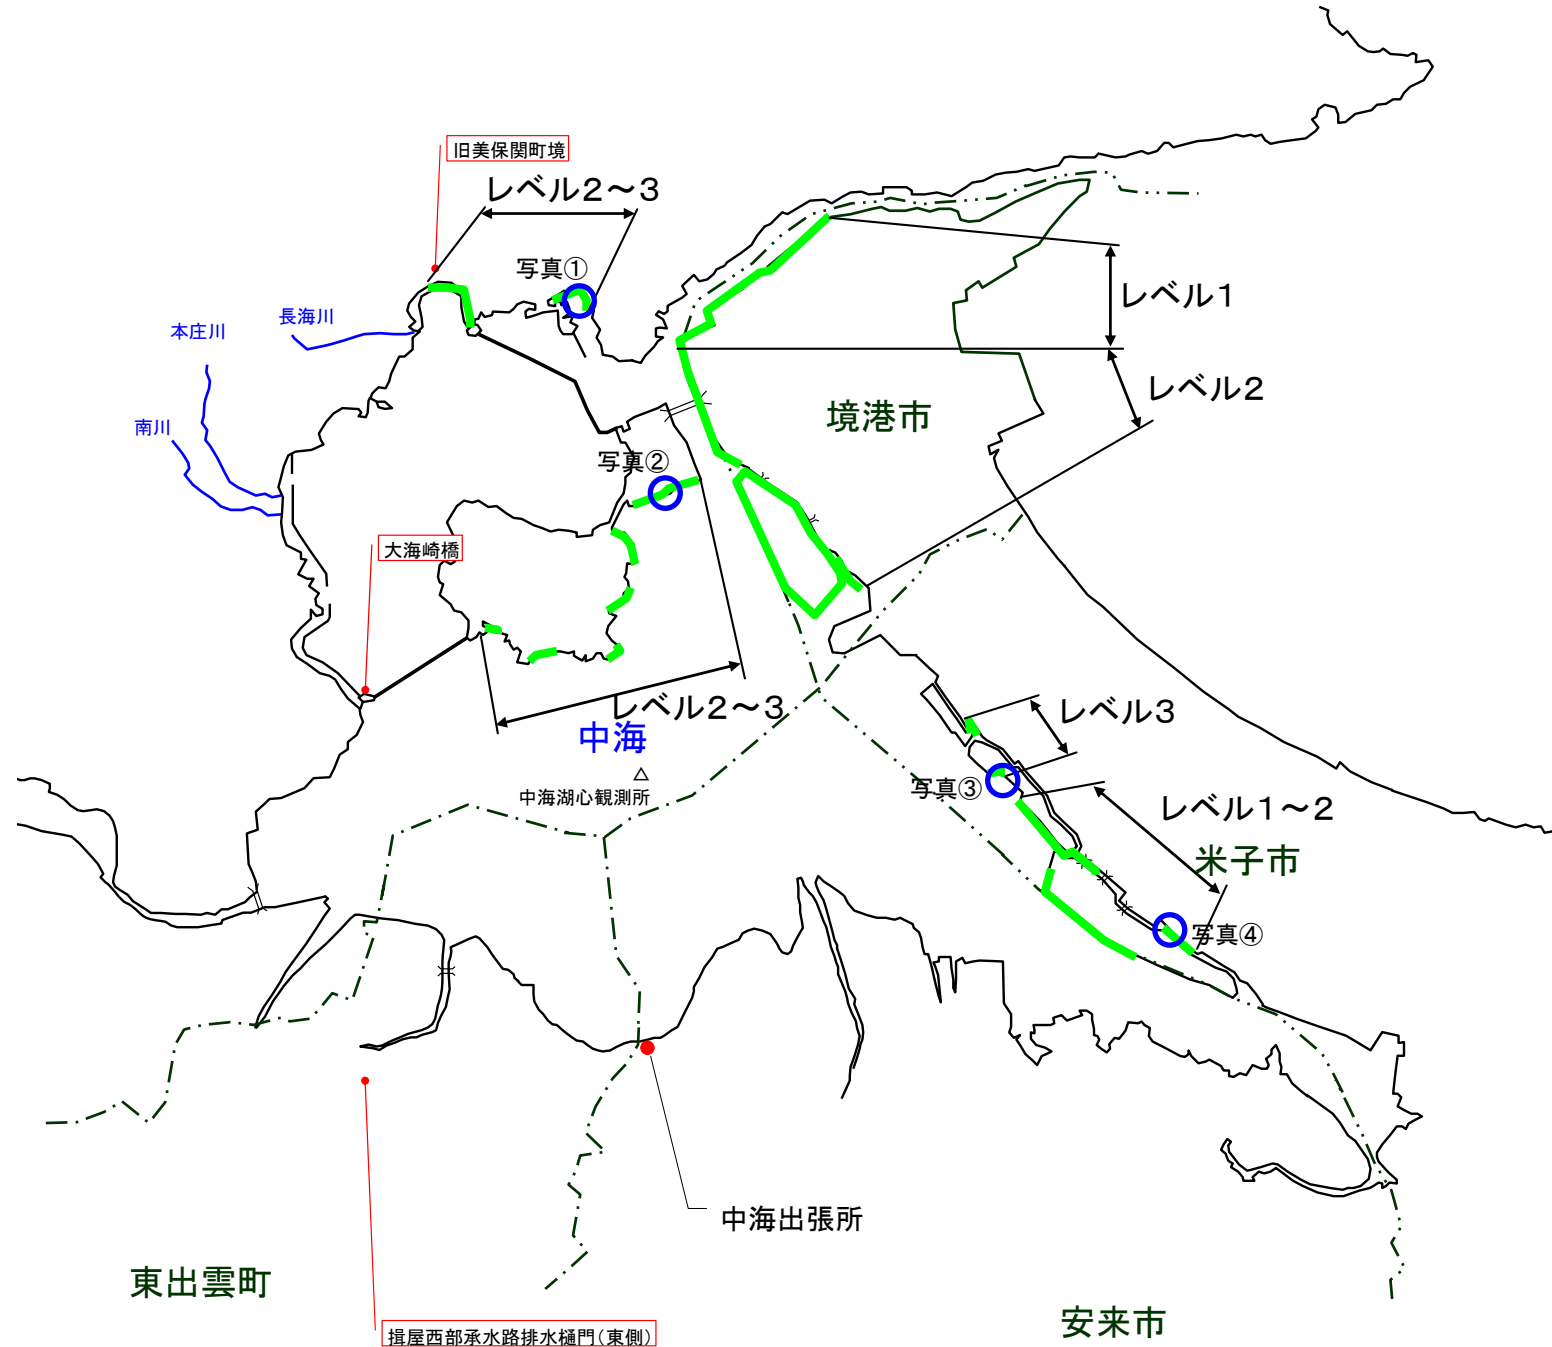

宍道湖 アオコ発生範囲【平成22年11月19日現在】

○ : 写真撮影地点    ○ : 採水地点

宍道湖北岸(松江市秋鹿町)

宍道湖北岸(松江市打出町)

宍道湖北岸(松江市千鳥町)

宍道湖南岸(松江市玉湯町)

中海 アオコ確認箇所【平成22年11月19日現在】

○ : 写真撮影地点 ○ : 採水地点

中海北岸(松江市美保関町)

中海大根島(松江市八束町 江島港)

中海東岸(米子市大崎)

中海東岸(米子市彦名町 彦名干拓)