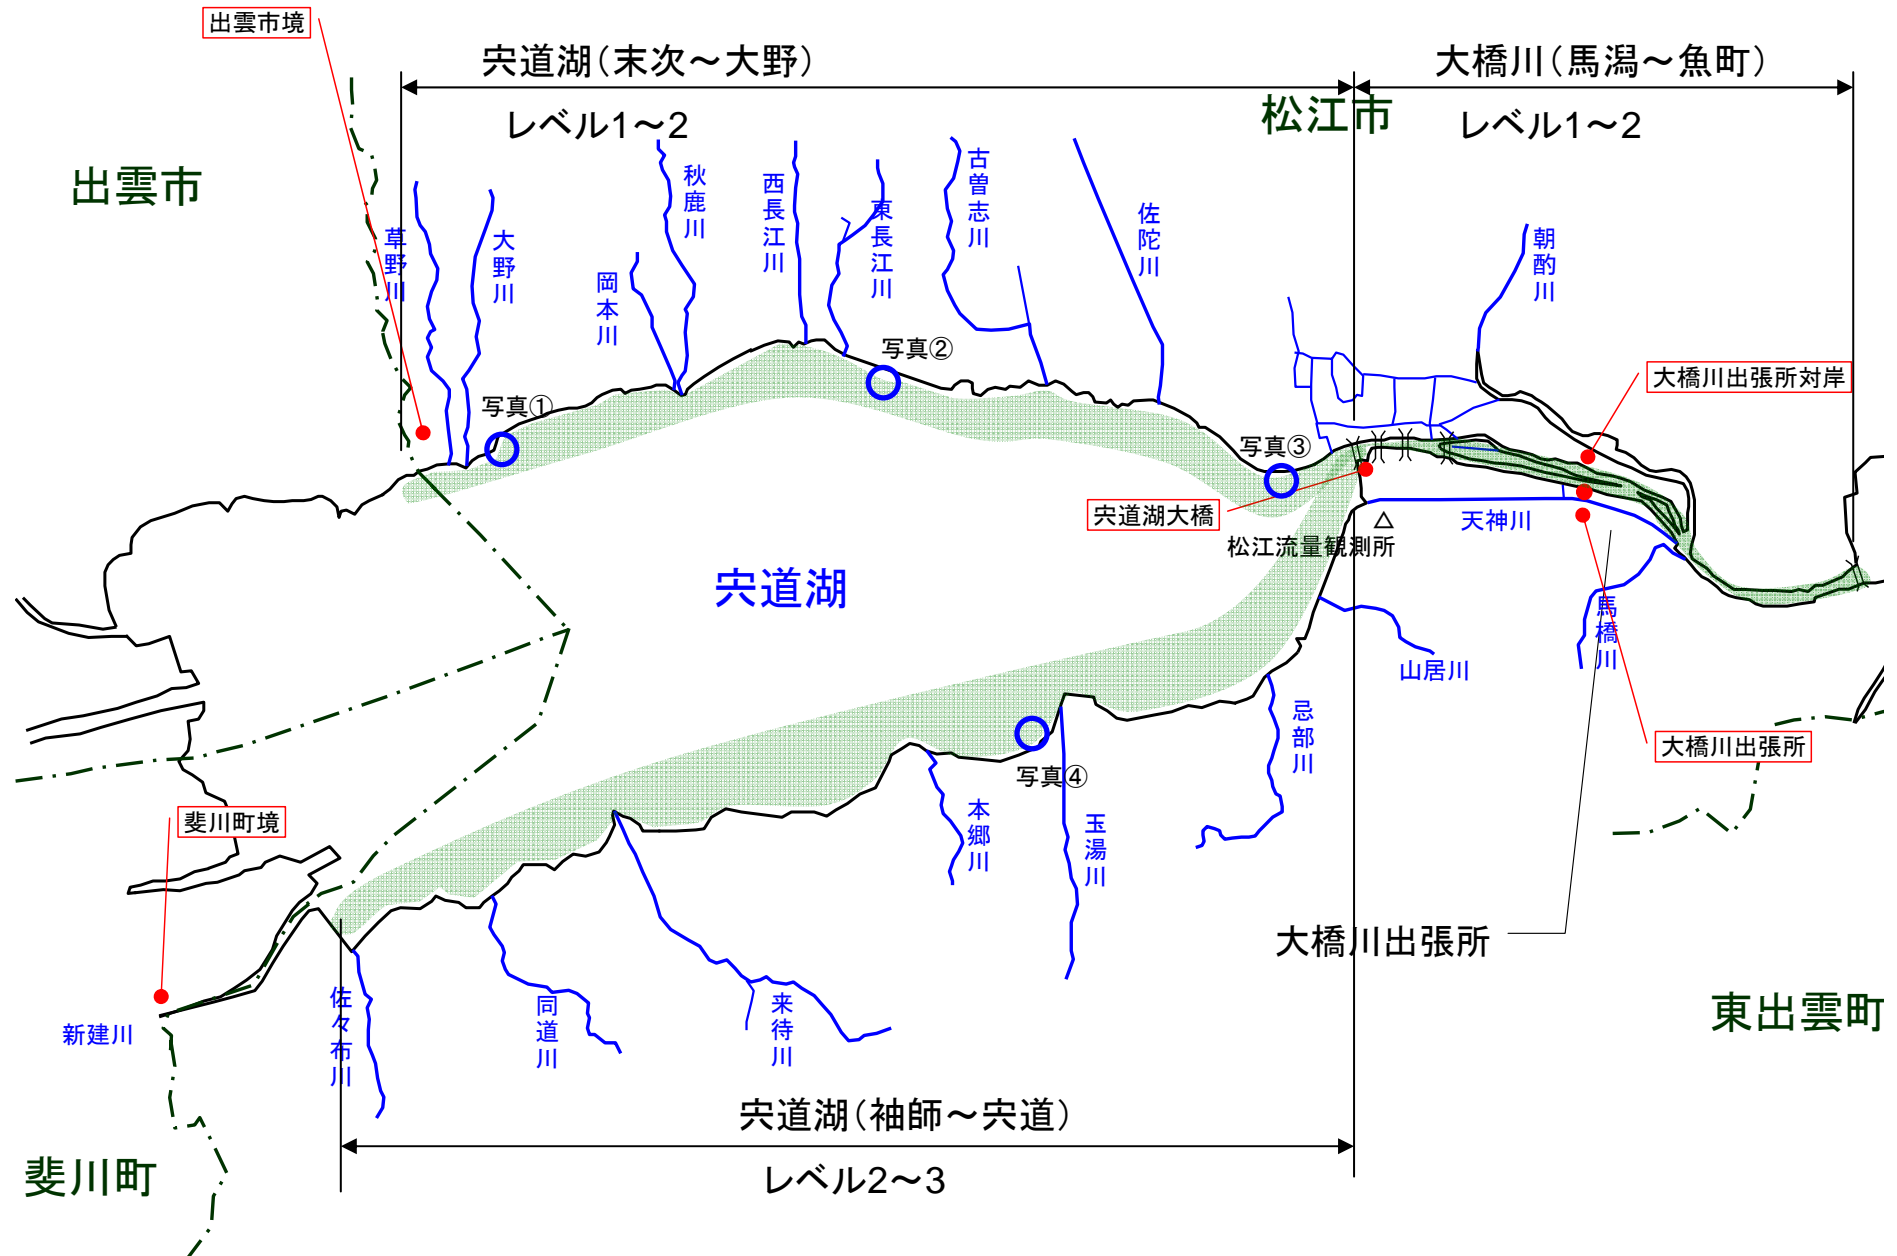

宍道湖 アオコ発生範囲【平成22年11月19日現在】

○ : 写真撮影地点    ○ : 採水地点

宍道湖北岸(松江市秋鹿町)

宍道湖北岸(松江市打出町)

宍道湖北岸(松江市千鳥町)

宍道湖南岸(松江市玉湯町)

中海 アオコ確認箇所【平成22年11月19日現在】

○ : 写真撮影地点 ○ : 採水地点

中海北岸(松江市美保関町)

中海大根島(松江市八束町 江島港)

中海東岸(米子市大崎)

中海東岸(米子市彦名町 彦名干拓)