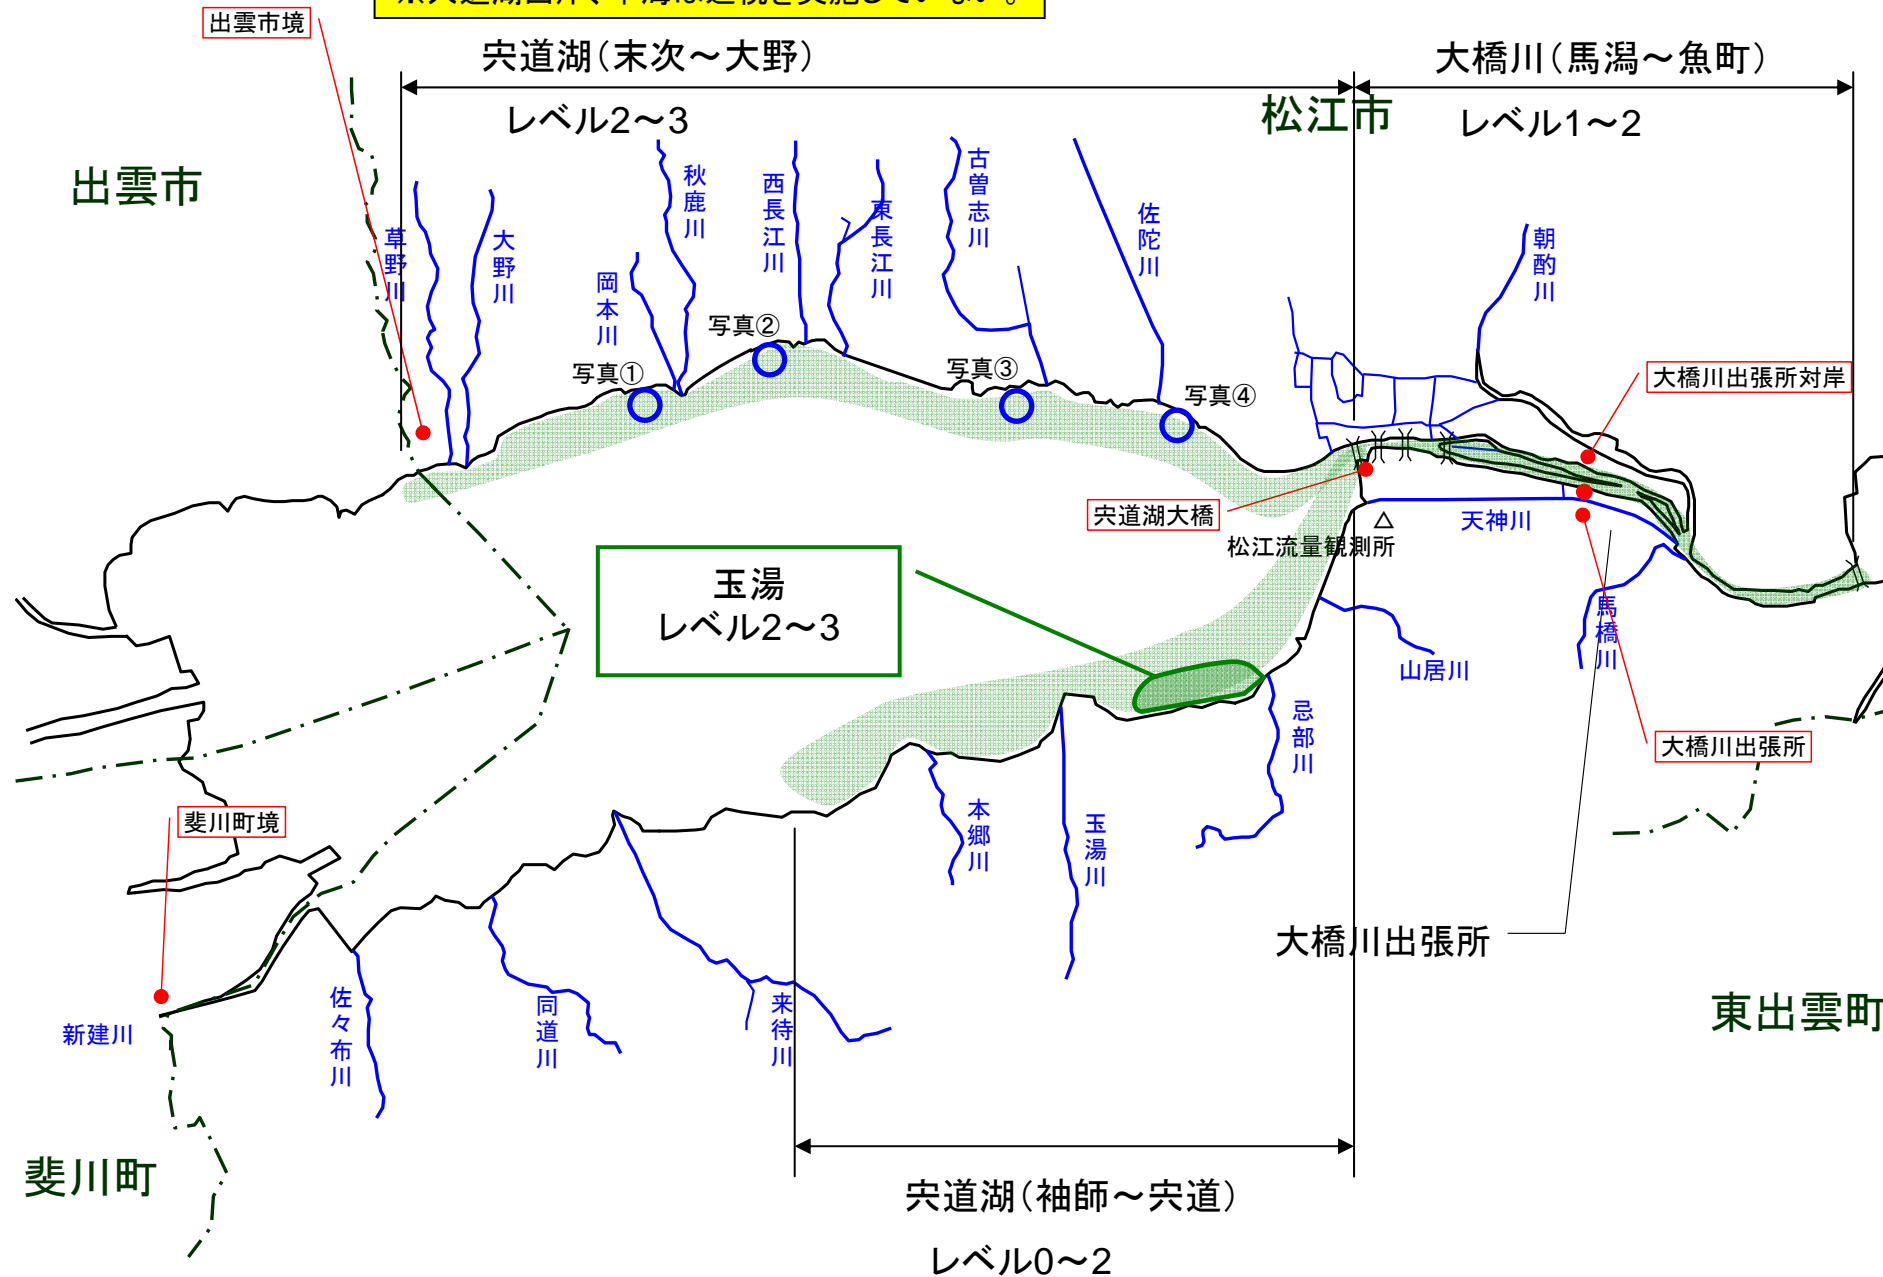

宍道湖 アオコ発生範囲【平成22年11月21日現在】

○ : 写真撮影地点

※宍道湖西岸、中海は巡視を実施していない。

写真①

宍道湖北岸(松江市岡本町)

写真②

宍道湖北岸(松江市西長江町)

写真③

宍道湖北岸(松江市西浜佐陀町)

写真④

宍道湖北岸(松江市浜佐陀町)