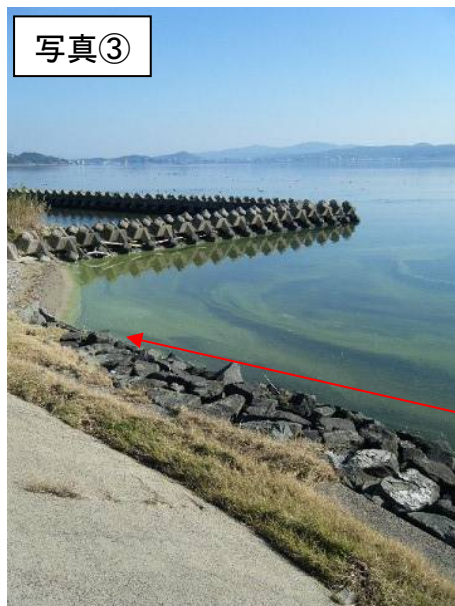

宍道湖 アオコ発生範囲【平成22年11月21日現在】

○ : 写真撮影地点

※宍道湖西岸、中海は巡視を実施していない。

写真①

宍道湖北岸(松江市岡本町)

写真②

宍道湖北岸(松江市西長江町)

写真③