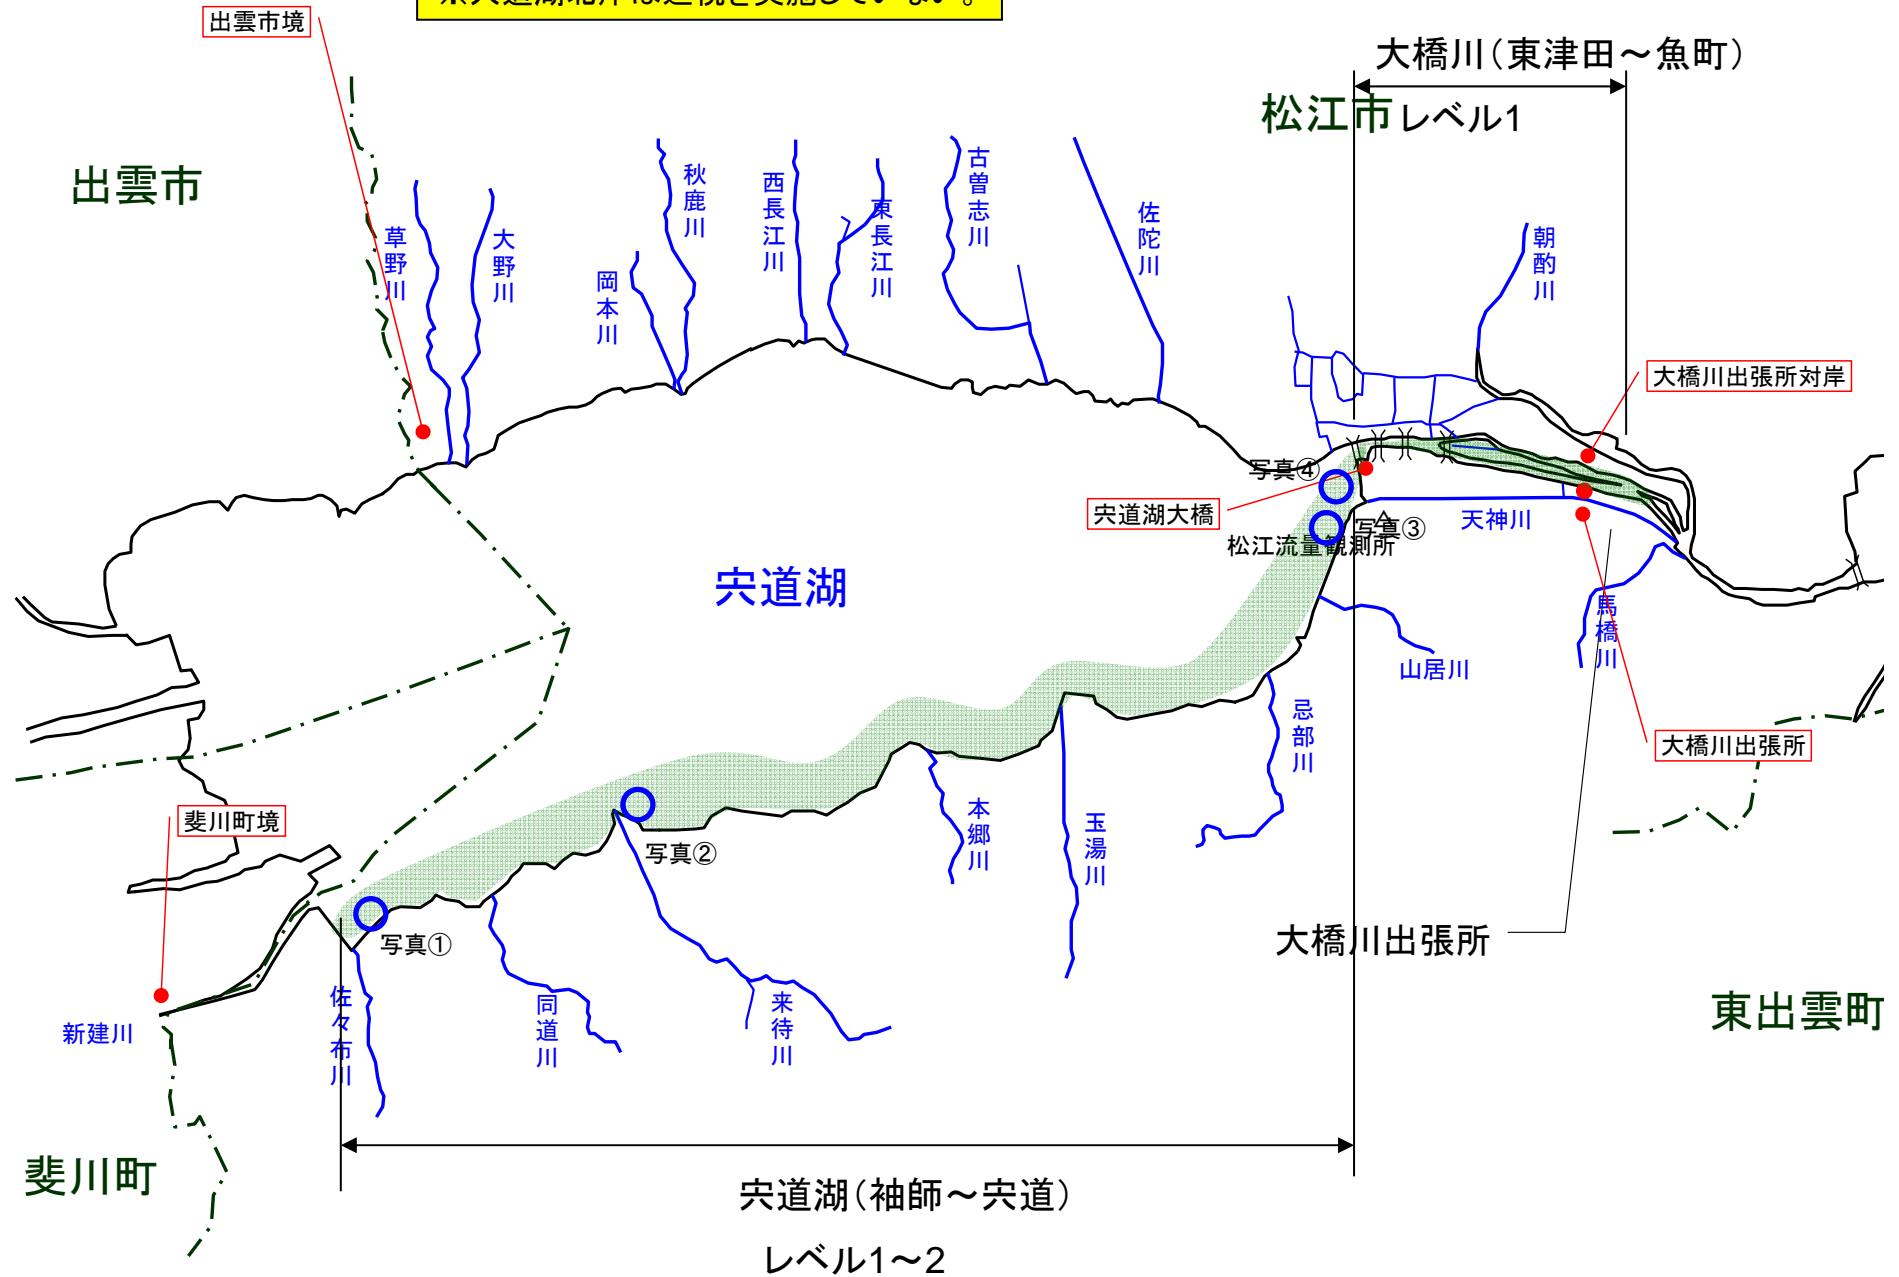

宍道湖 アオコ発生範囲【平成22年11月24日現在】

○ : 写真撮影地点

※宍道湖北岸は巡視を実施していない。

写真①

宍道湖南岸(松江市宍道町)

写真②

宍道湖南岸(松江市宍道町)

写真③

宍道湖東岸(松江市袖師町)

写真④

宍道湖東岸(松江市灘町)

中海 アオコ確認箇所【平成22年11月24日現在】