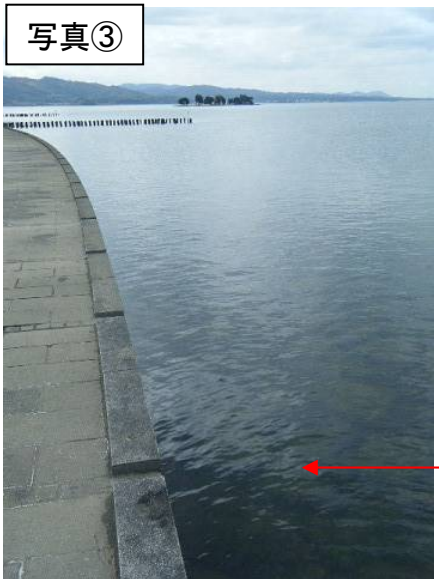

宍道湖 アオコ発生範囲【平成22年11月24日現在】

○ : 写真撮影地点

※宍道湖北岸は巡視を実施していない。

写真①

宍道湖南岸(松江市宍道町)

写真②

宍道湖南岸(松江市宍道町)

写真③

宍道湖東岸(松江市袖師町)

写真④

宍道湖東岸(松江市灘町)

中海 アオコ確認箇所【平成22年11月24日現在】