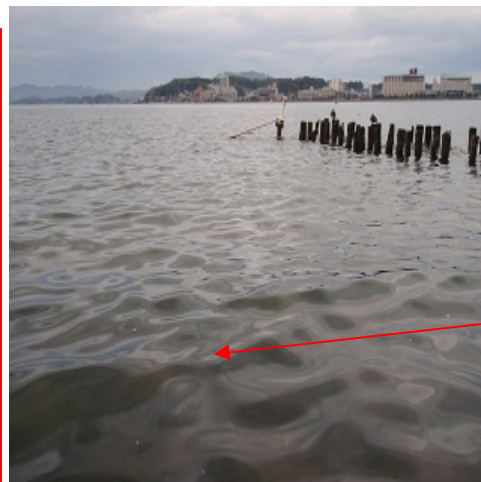

宍道湖 アオコ発生範囲【平成22年11月25日現在】

○ : 写真撮影地点

写真①

宍道湖北岸(松江市大野町)

写真②

宍道湖南岸(松江市打出町)

写真③

宍道湖南岸(松江市宍道町)

写真④

宍道湖東岸(松江市袖師町)

中海 アオコ確認箇所【平成22年11月25日現在】