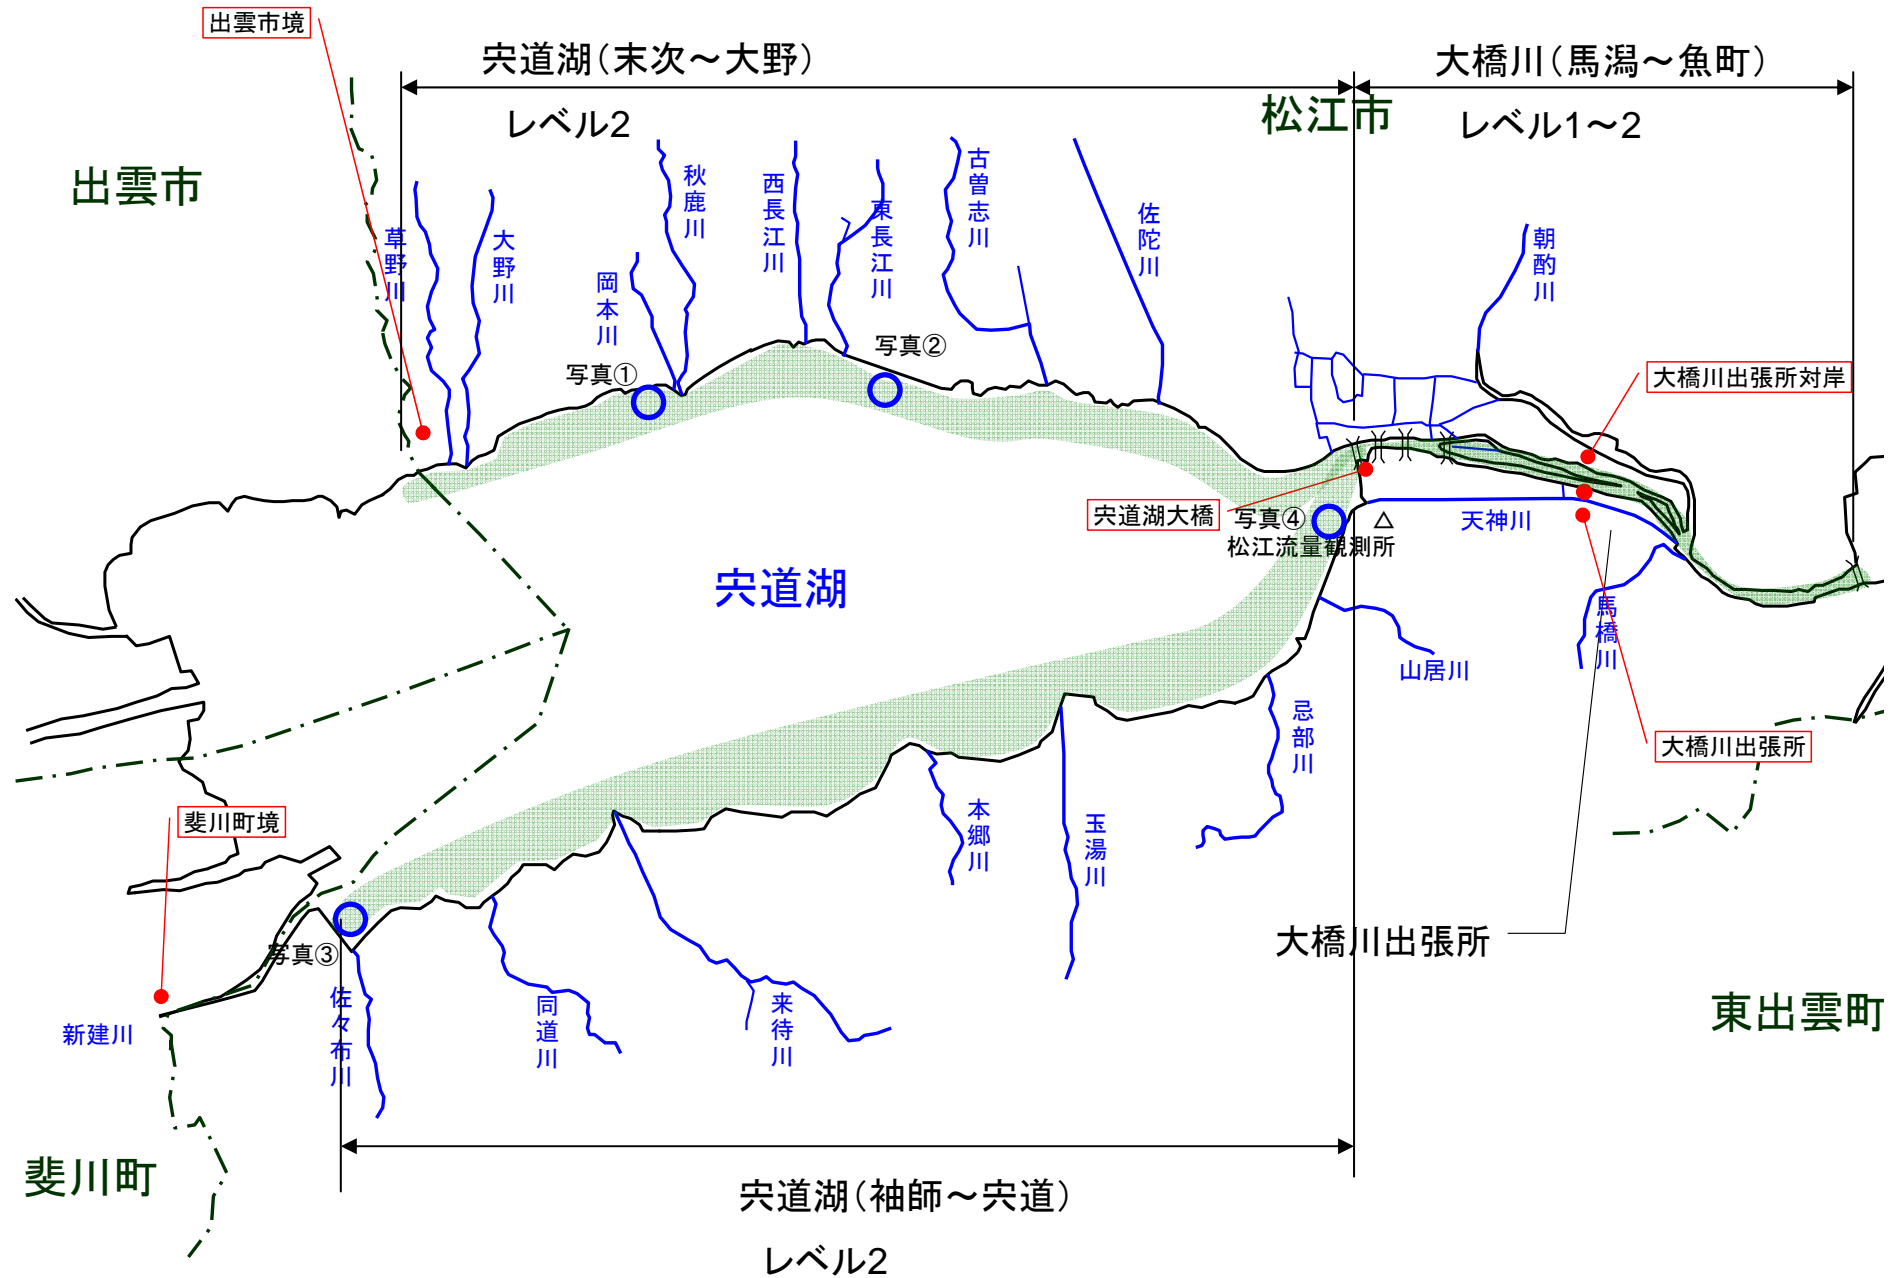

宍道湖 アオコ発生範囲【平成22年11月25日現在】

○ : 写真撮影地点

写真①

宍道湖北岸(松江市大野町)

写真②

宍道湖南岸(松江市打出町)

写真③

宍道湖南岸(松江市宍道町)

写真④

宍道湖東岸(松江市袖師町)

中海 アオコ確認箇所【平成22年11月25日現在】