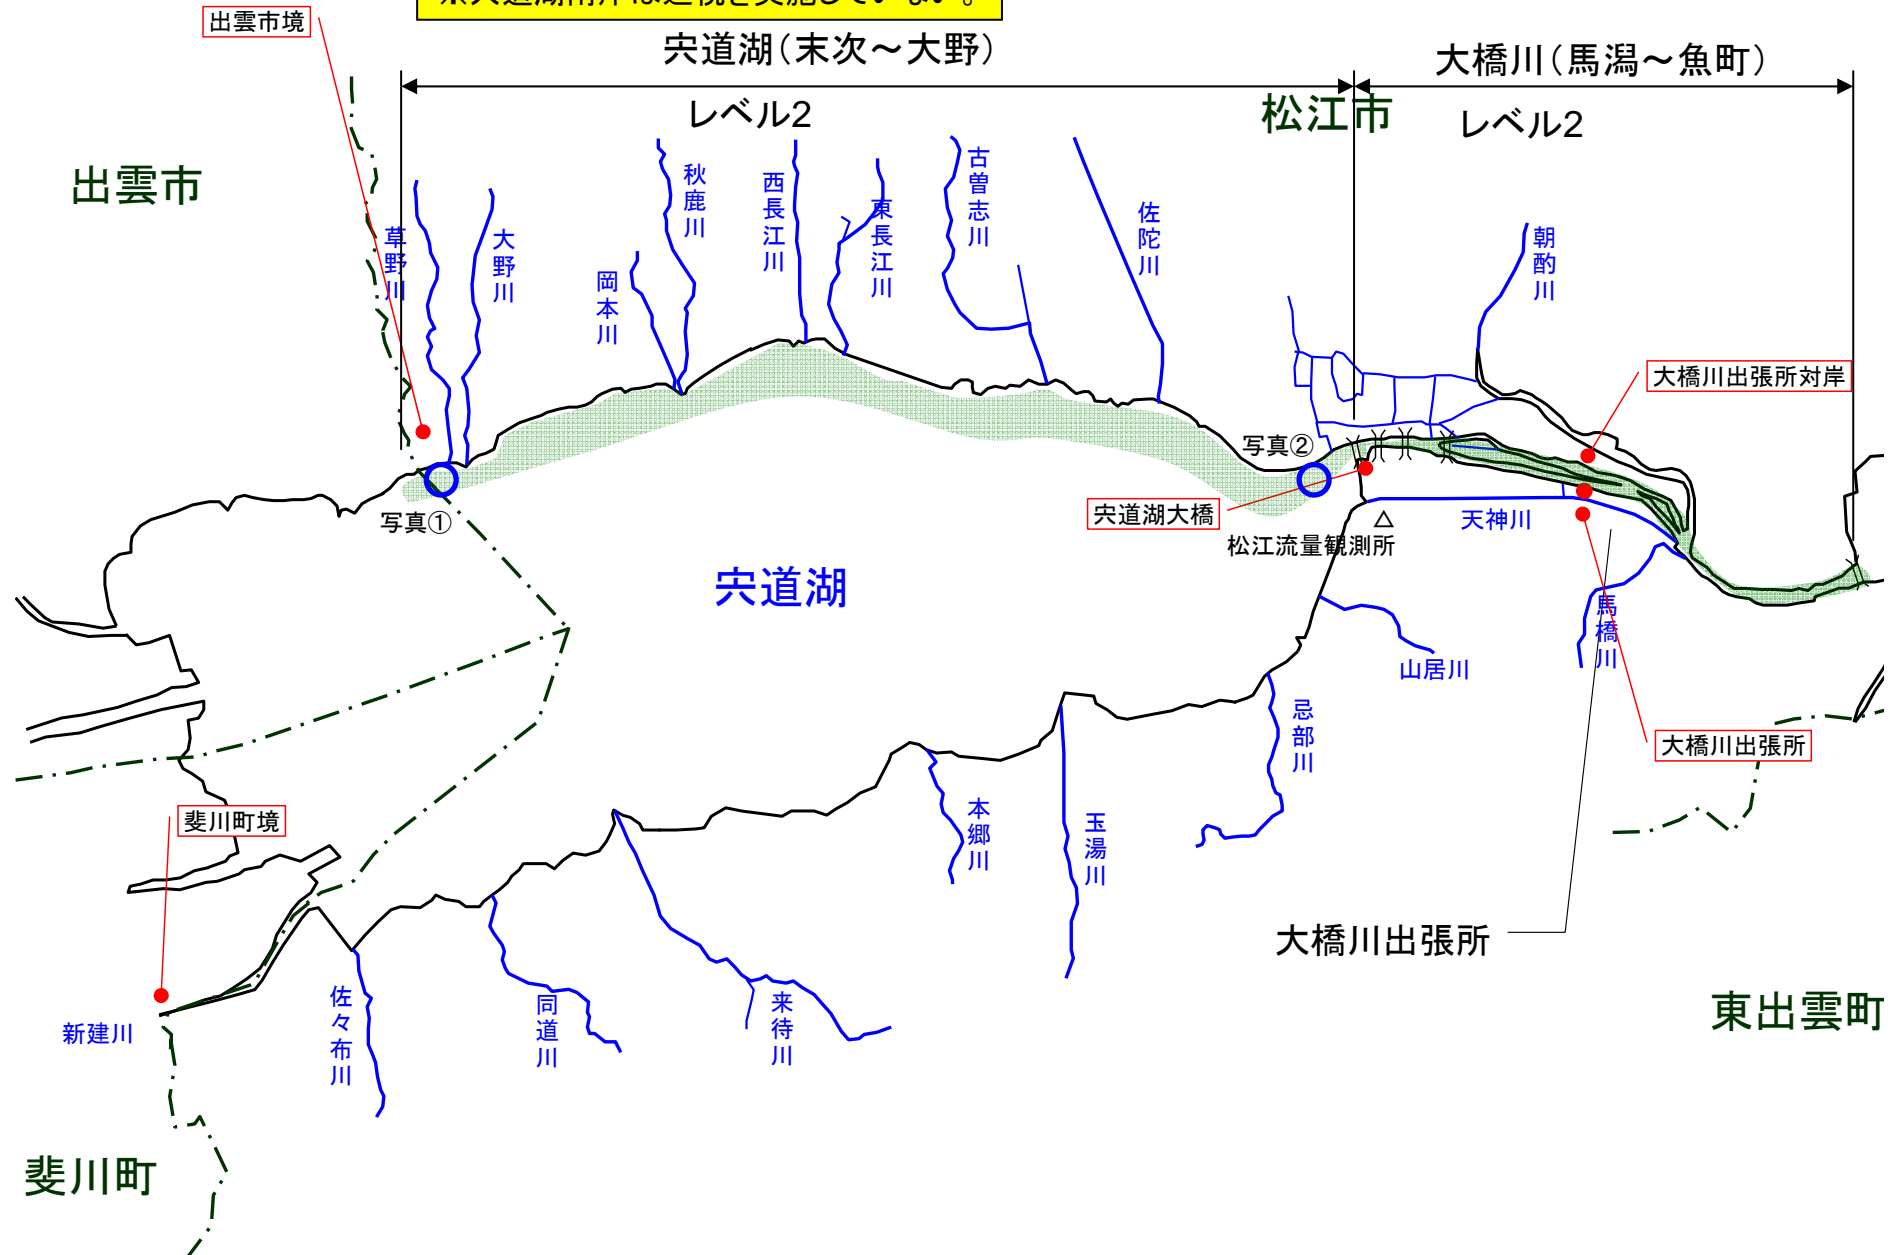

宍道湖 アオコ発生範囲【平成22年11月26日現在】

○ : 写真撮影地点

※宍道湖南岸は巡視を実施していない。

写真①

宍道湖北岸(松江市大野町)

写真②

宍道湖北岸(松江市末次町)

中海 アオコ確認箇所【平成22年11月26日現在】

○ : 写真撮影地点

写真①

中海東岸(境港市 弓浜干拓承水路)

写真②

中海東岸(境港市 中浜港付近)

写真③

中海東岸(米子市 崎津港)

写真④

中海東岸(米子市 彦名干拓承水路)