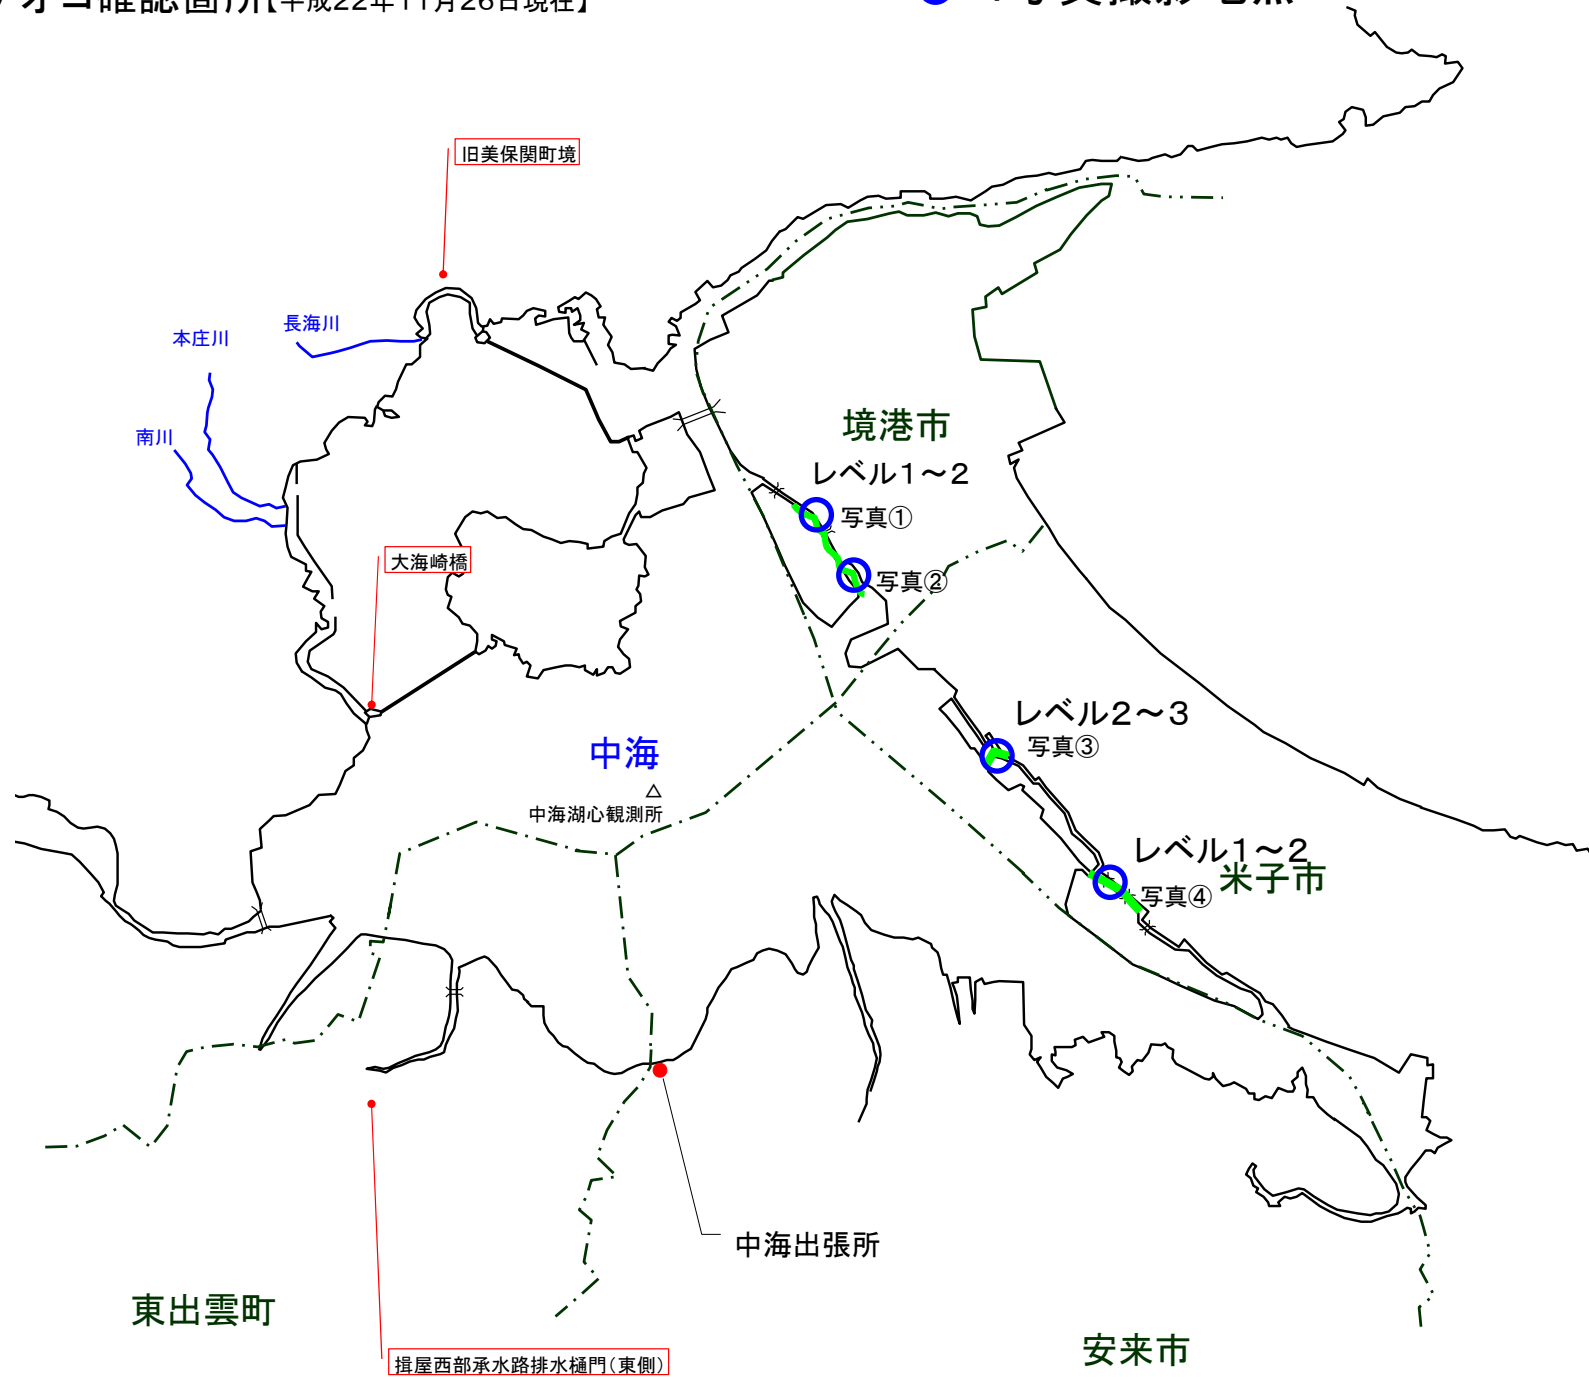

宍道湖 アオコ発生範囲【平成22年11月26日現在】

○ : 写真撮影地点

※宍道湖南岸は巡視を実施していない。

写真①

宍道湖北岸(松江市大野町)

写真②

宍道湖北岸(松江市末次町)

中海 アオコ確認箇所【平成22年11月26日現在】

○ : 写真撮影地点

写真①

中海東岸(境港市 弓浜干拓承水路)

写真②

中海東岸(境港市 中浜港付近)

写真③

中海東岸(米子市 崎津港)

写真④

中海東岸(米子市 彦名干拓承水路)