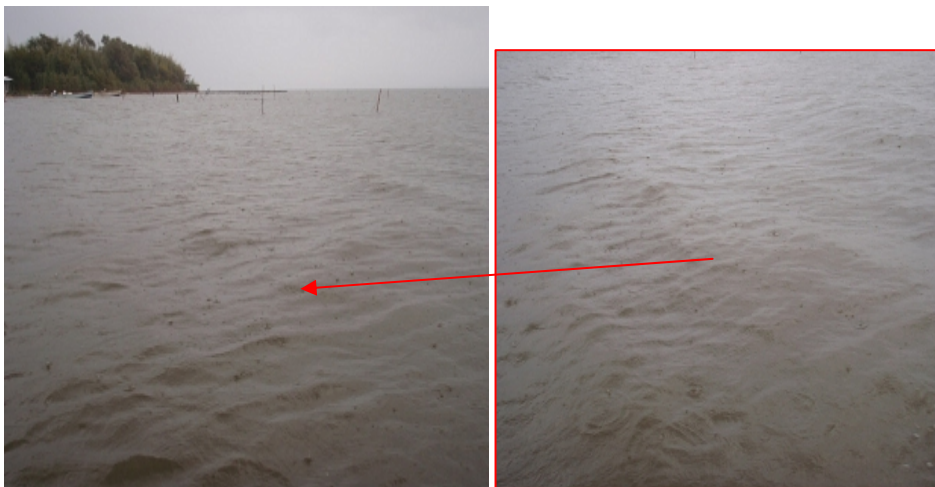

宍道湖 アオコ発生範囲【平成22年11月26日現在】

○ : 写真撮影地点

※宍道湖南岸は巡視を実施していない。

写真①

宍道湖北岸(松江市大野町)

写真②

宍道湖北岸(松江市末次町)

中海 アオコ確認箇所【平成22年11月26日現在】

○ : 写真撮影地点

写真①

中海東岸(境港市 弓浜干拓承水路)

写真②

中海東岸(境港市 中浜港付近)

写真③

中海東岸(米子市 崎津港)

写真④