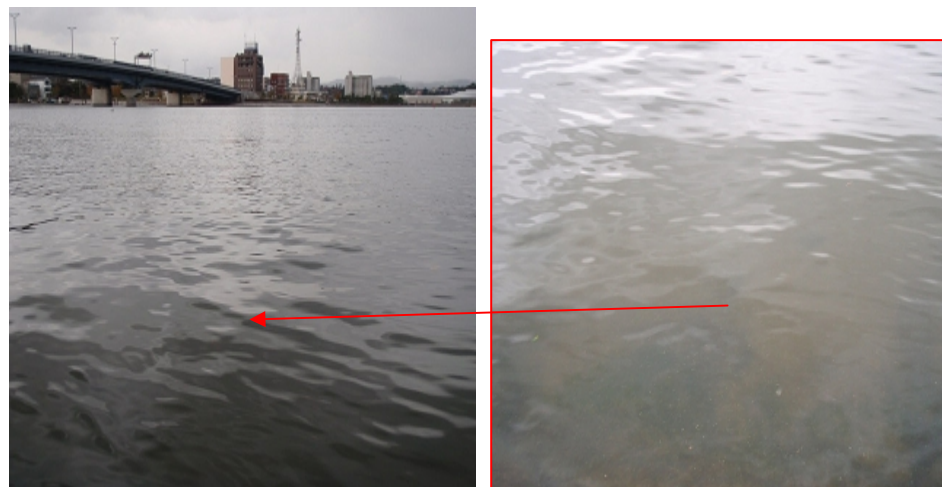

宍道湖 アオコ発生範囲【平成22年11月26日現在】

○ : 写真撮影地点

※宍道湖南岸は巡視を実施していない。

写真①

宍道湖北岸(松江市大野町)

写真②

宍道湖北岸(松江市末次町)

中海 アオコ確認箇所【平成22年11月26日現在】

○ : 写真撮影地点

写真①

中海東岸(境港市 弓浜干拓承水路)

写真②

中海東岸(境港市 中浜港付近)

写真③

中海東岸(米子市 崎津港)

写真④