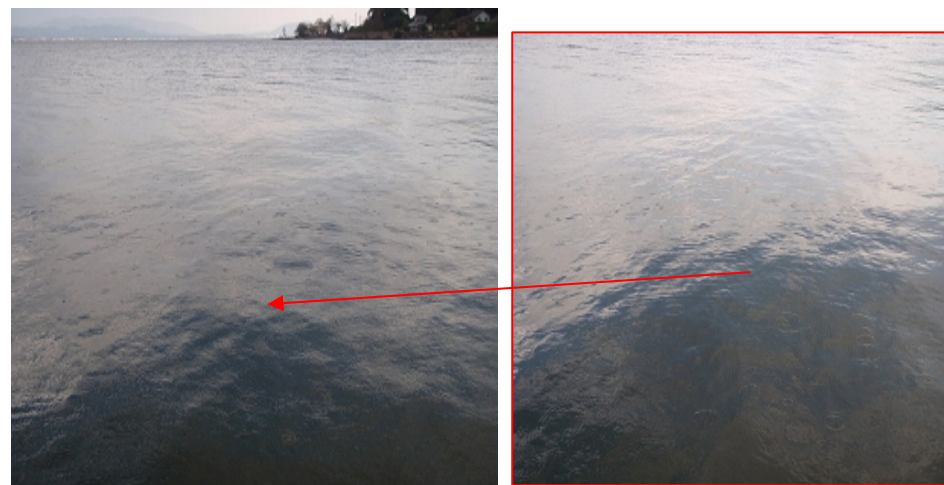

宍道湖 アオコ発生範囲【平成22年11月29日現在】

○ : 写真撮影地点

※宍道湖北岸は巡視を実施していない。

写真①

宍道湖西岸(松江市宍道町)

写真②

宍道湖南岸(松江市宍道町)

写真③