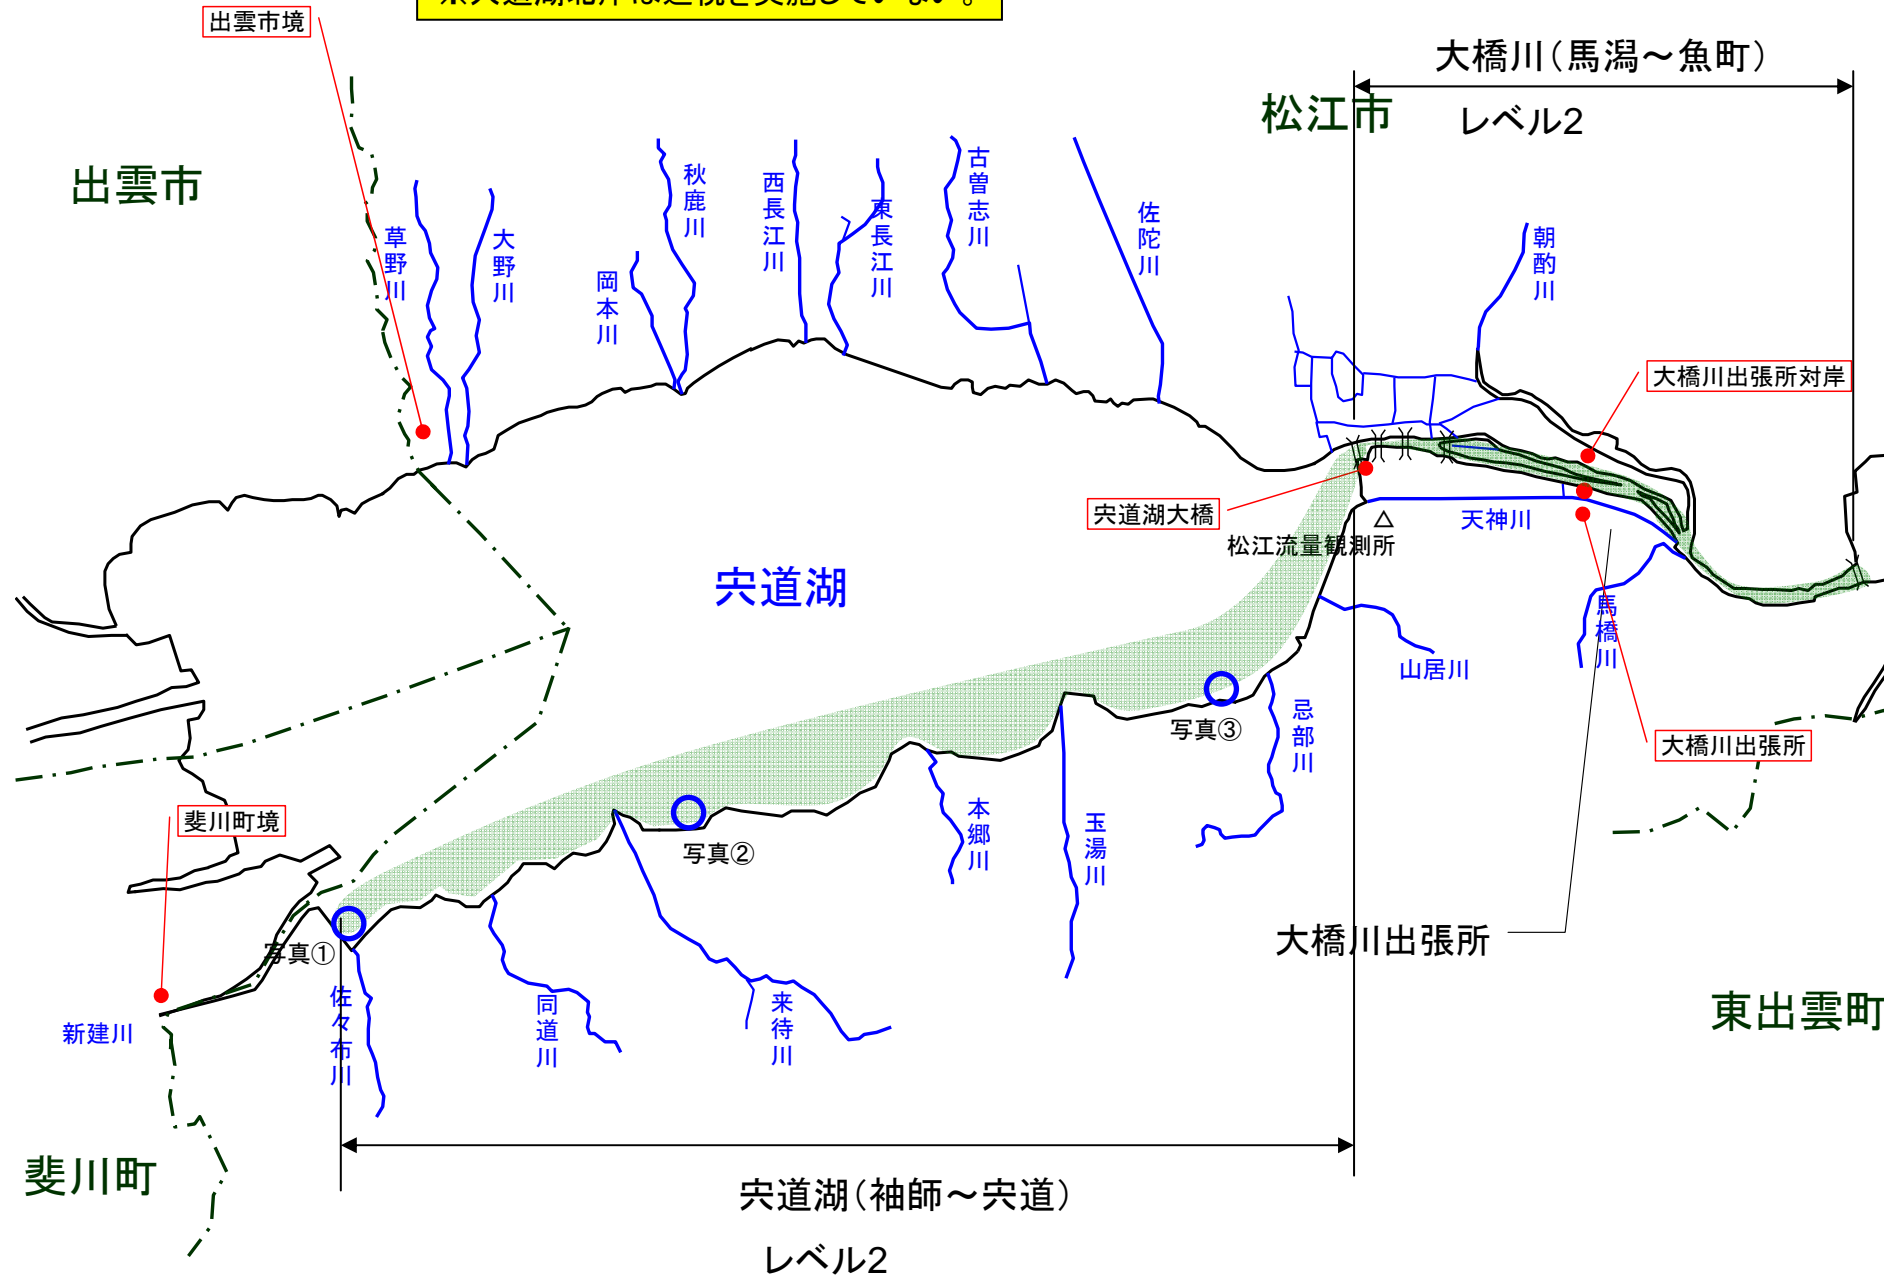

宍道湖 アオコ発生範囲【平成22年11月29日現在】

○ : 写真撮影地点

※宍道湖北岸は巡視を実施していない。

写真①

宍道湖西岸(松江市宍道町)

写真②

宍道湖南岸(松江市宍道町)

写真③

宍道湖南岸(松江市玉湯町)

中海 アオコ確認箇所【平成22年11月29日現在】