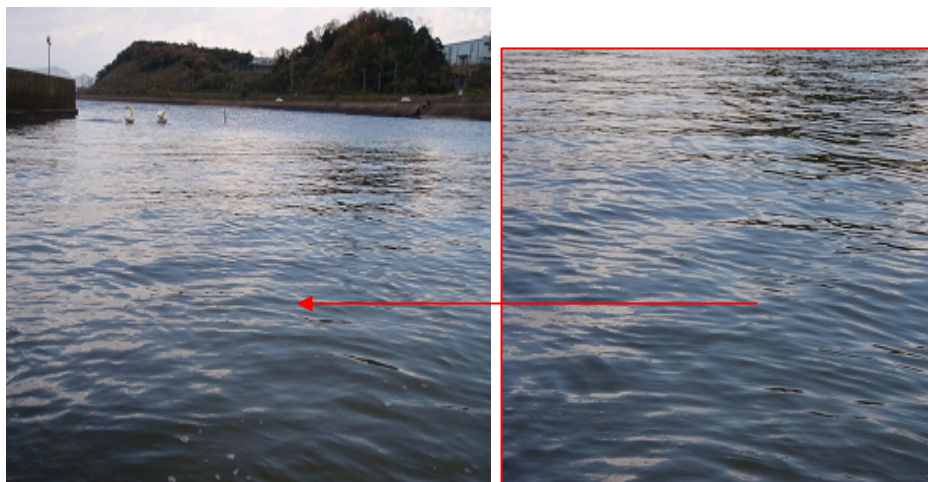

宍道湖 アオコ発生範囲【平成22年11月29日現在】

○ : 写真撮影地点

※宍道湖北岸は巡視を実施していない。

写真①

宍道湖西岸(松江市宍道町)

写真②

宍道湖南岸(松江市宍道町)

写真③