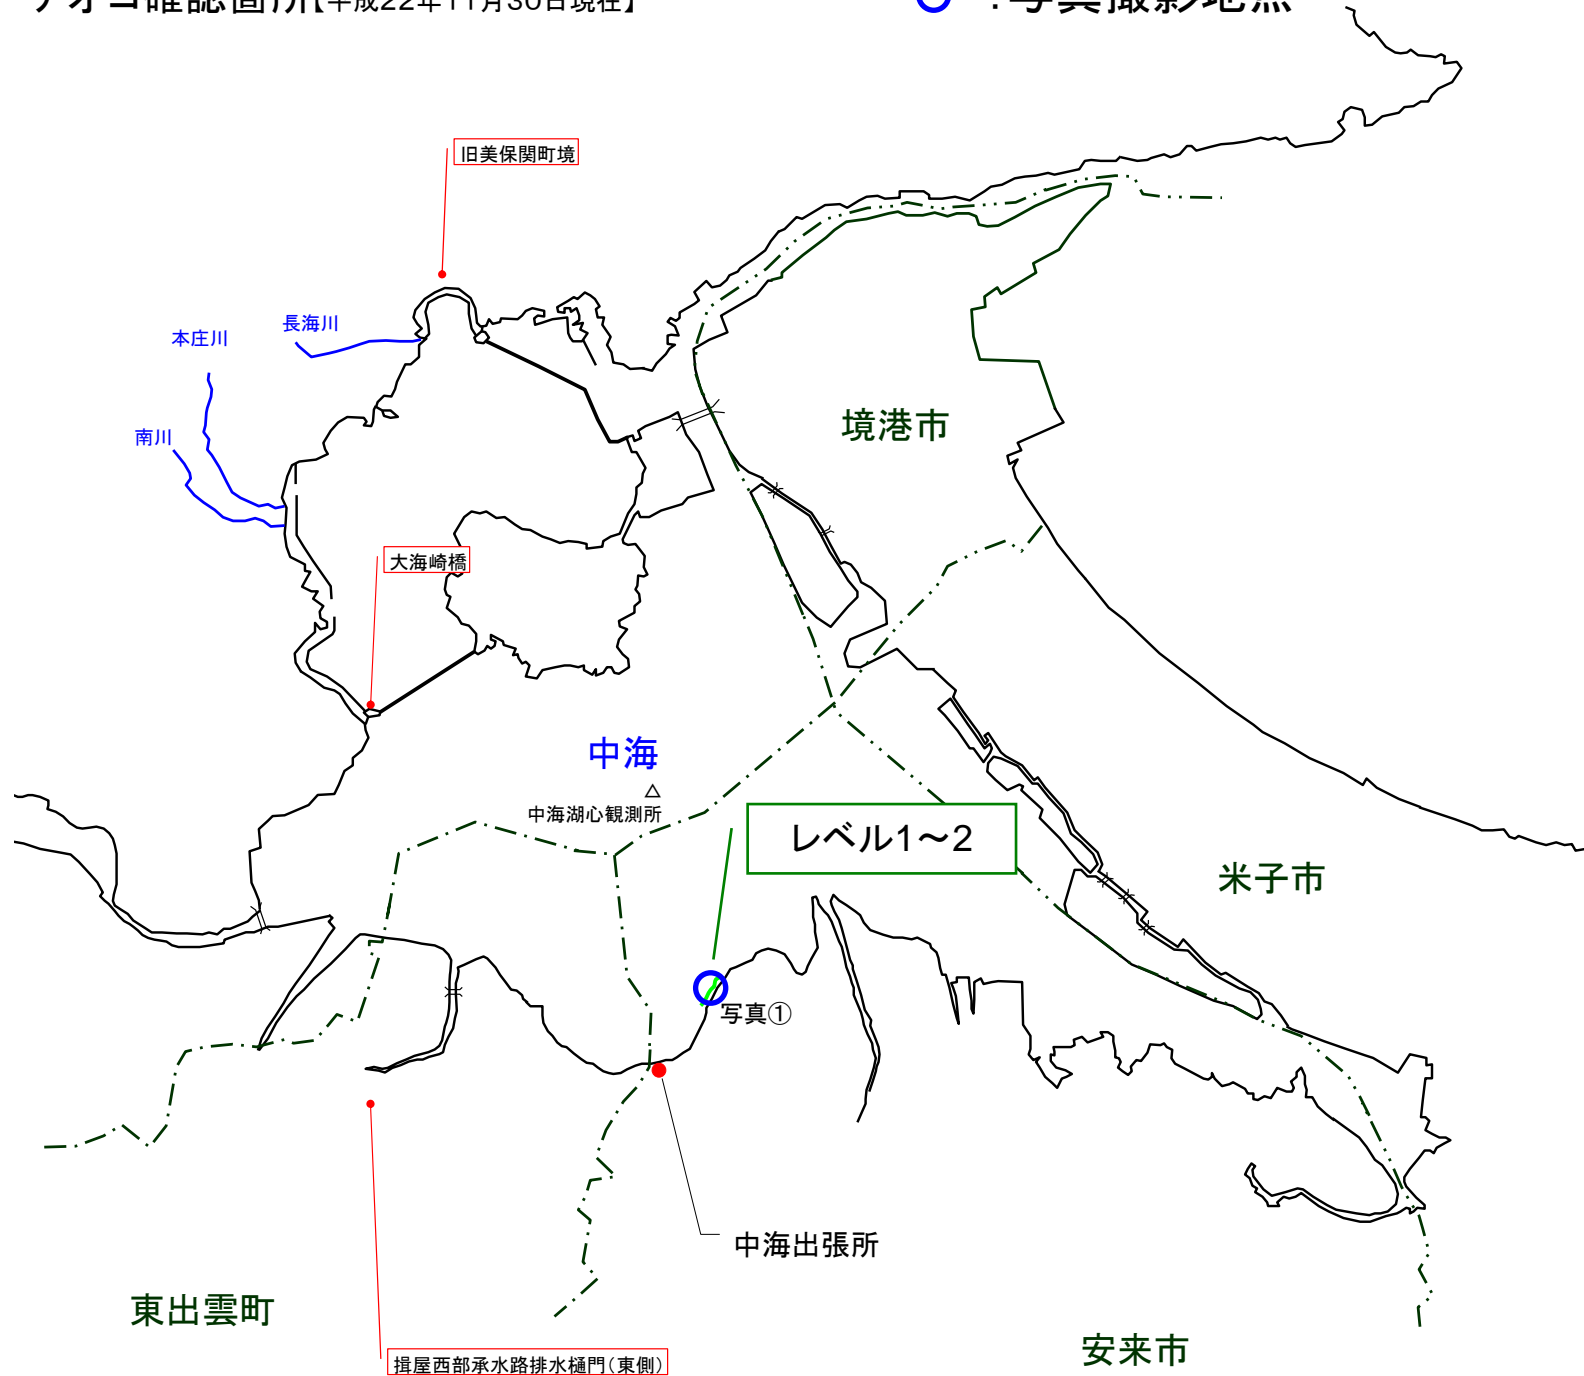

宍道湖 アオコ発生範囲【平成22年11月30日現在】

○ : 写真撮影地点

※宍道湖南岸は巡視を実施していない。

写真①

宍道湖北岸(松江市西浜佐陀町)

写真②

宍道湖北岸(松江市千鳥町)

写真③

大橋川(松江市東津田町)

中海 アオコ確認箇所【平成22年11月30日現在】

○ : 写真撮影地点

写真①

中海南岸(安来市荒島町)