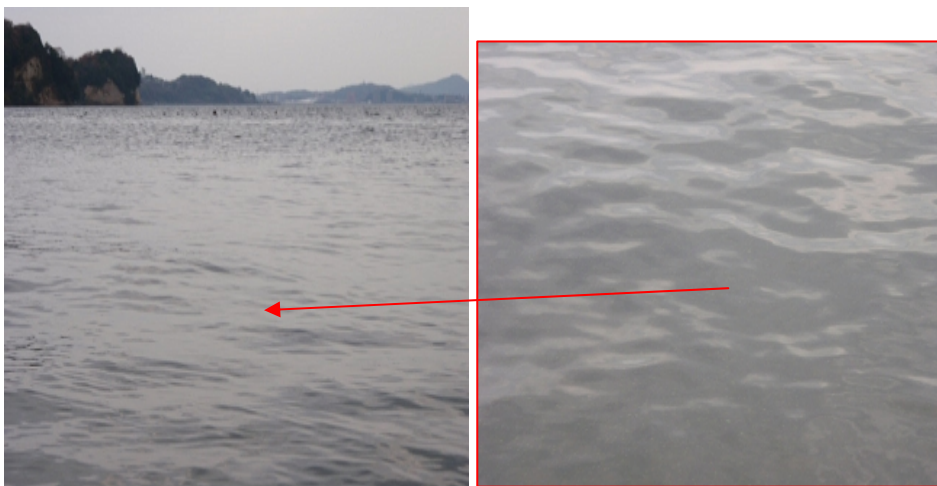

宍道湖 アオコ発生範囲【平成22年11月30日現在】

○ : 写真撮影地点

※宍道湖南岸は巡視を実施していない。

写真①

宍道湖北岸(松江市西浜佐陀町)

写真②

宍道湖北岸(松江市千鳥町)

写真③

大橋川(松江市東津田町)

中海 アオコ確認箇所【平成22年11月30日現在】

○ : 写真撮影地点

写真①

中海南岸(安来市荒島町)