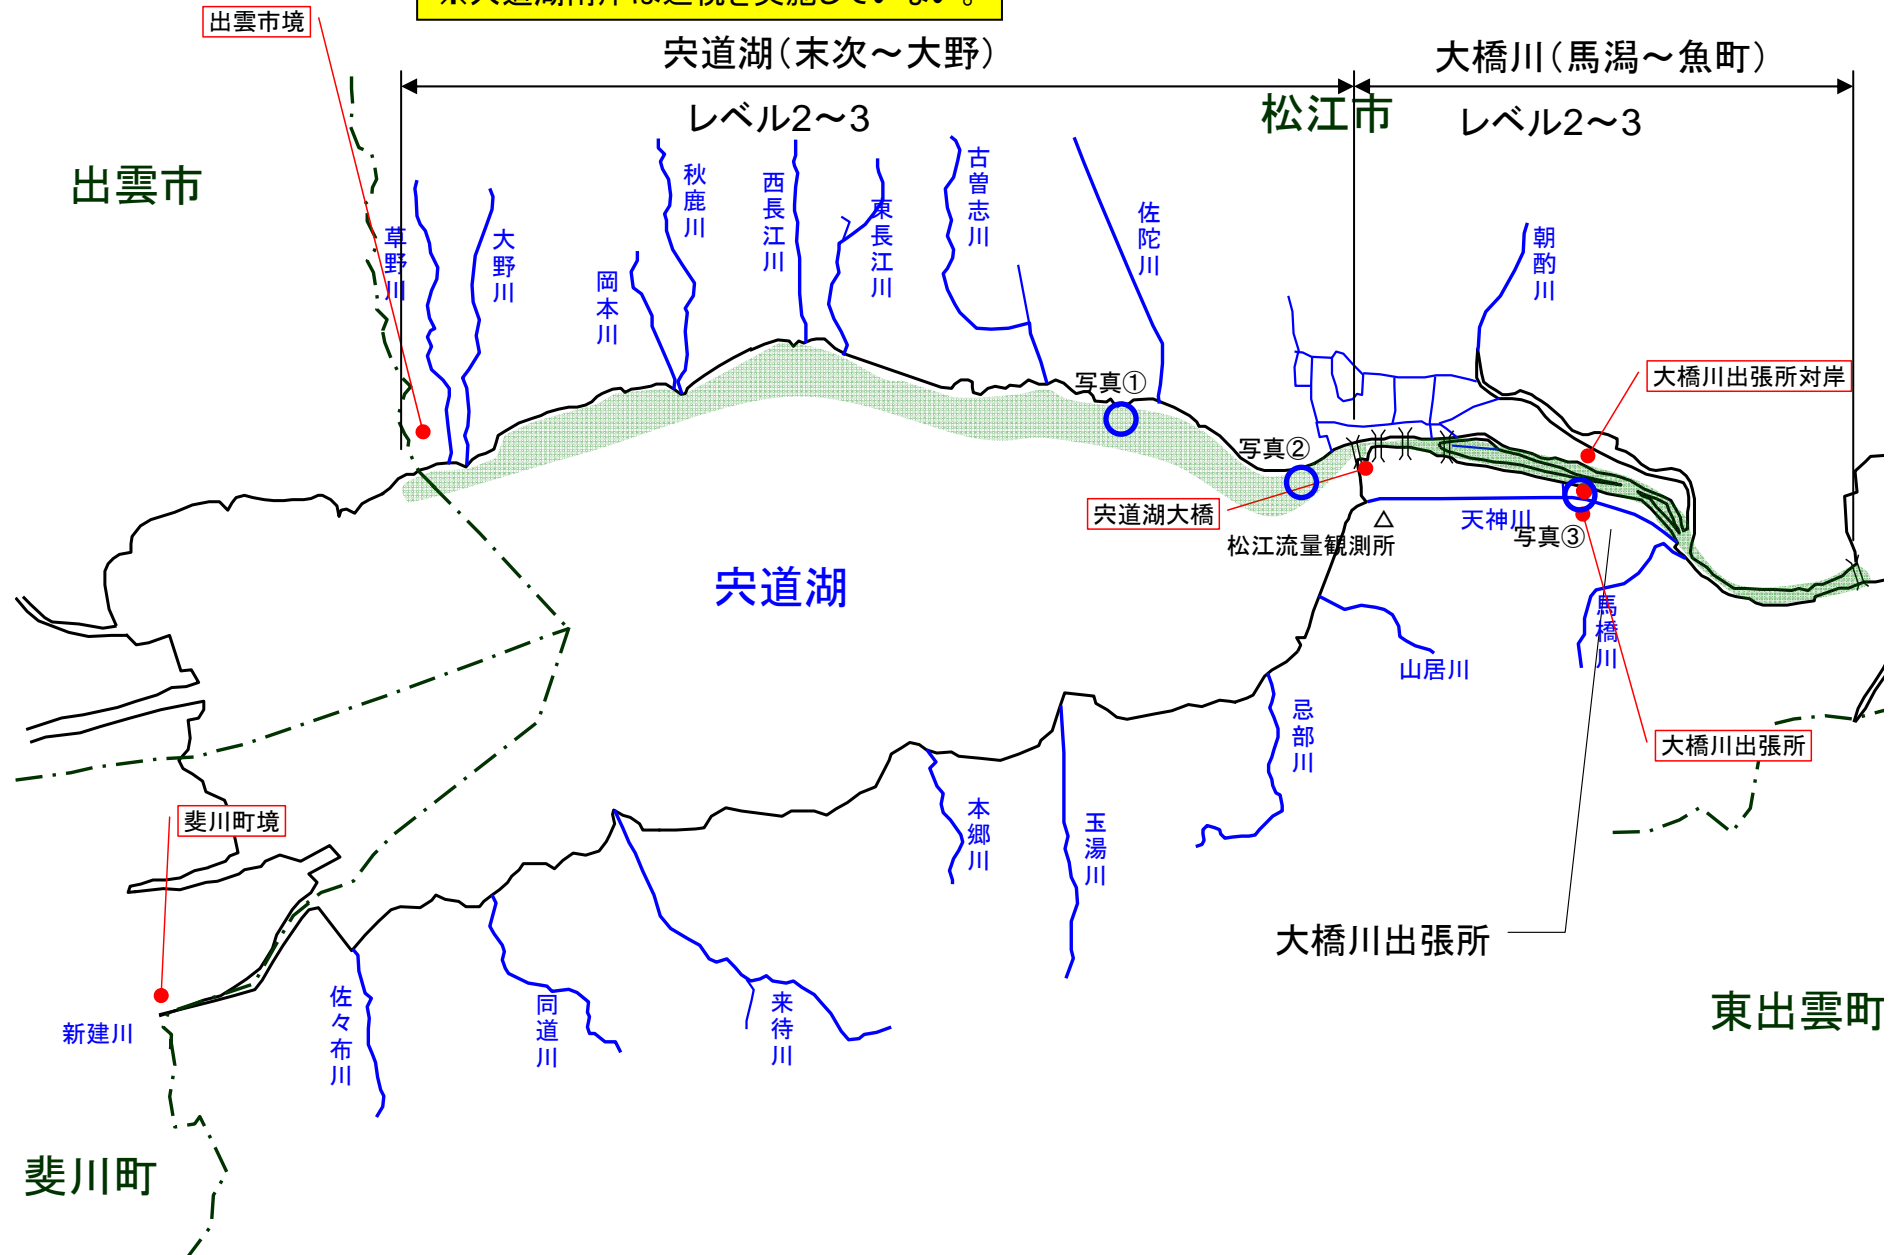

宍道湖 アオコ発生範囲【平成22年11月30日現在】

○ : 写真撮影地点

※宍道湖南岸は巡視を実施していない。

写真①

宍道湖北岸(松江市西浜佐陀町)

写真②

宍道湖北岸(松江市千鳥町)

写真③

大橋川(松江市東津田町)

中海 アオコ確認箇所【平成22年11月30日現在】

○ : 写真撮影地点

写真①

中海南岸(安来市荒島町)