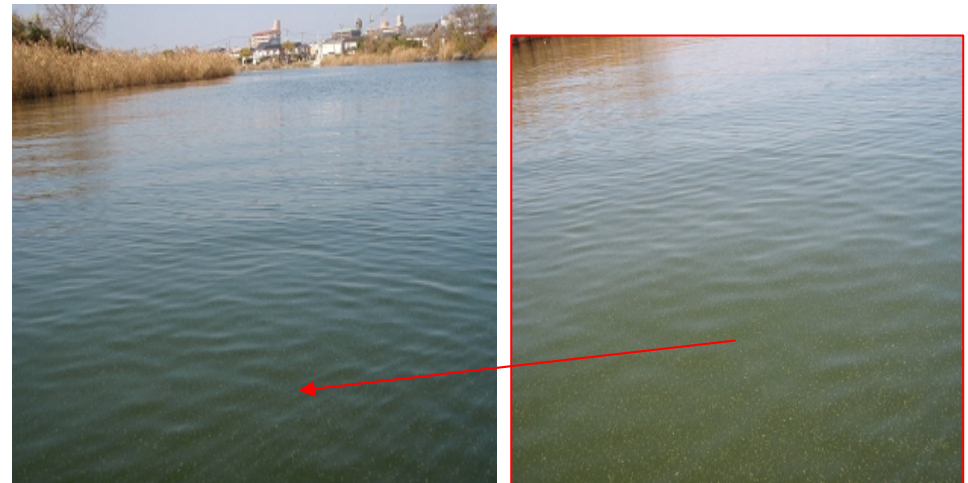

宍道湖 アオコ発生範囲【平成22年12月1日現在】 ※湖上巡視

○ : 写真撮影地点 ○ : 採水地点

写真①

宍道湖西岸(斐川町)

写真②

宍道湖 来待沖

写真③

宍道湖 嫁島沖

写真④

剣先川

中海 アオコ確認箇所【平成22年12月1日現在】

※湖上巡視

○ : 写真撮影地点

○ : 採水地点

写真①

中海 揖屋干拓沖