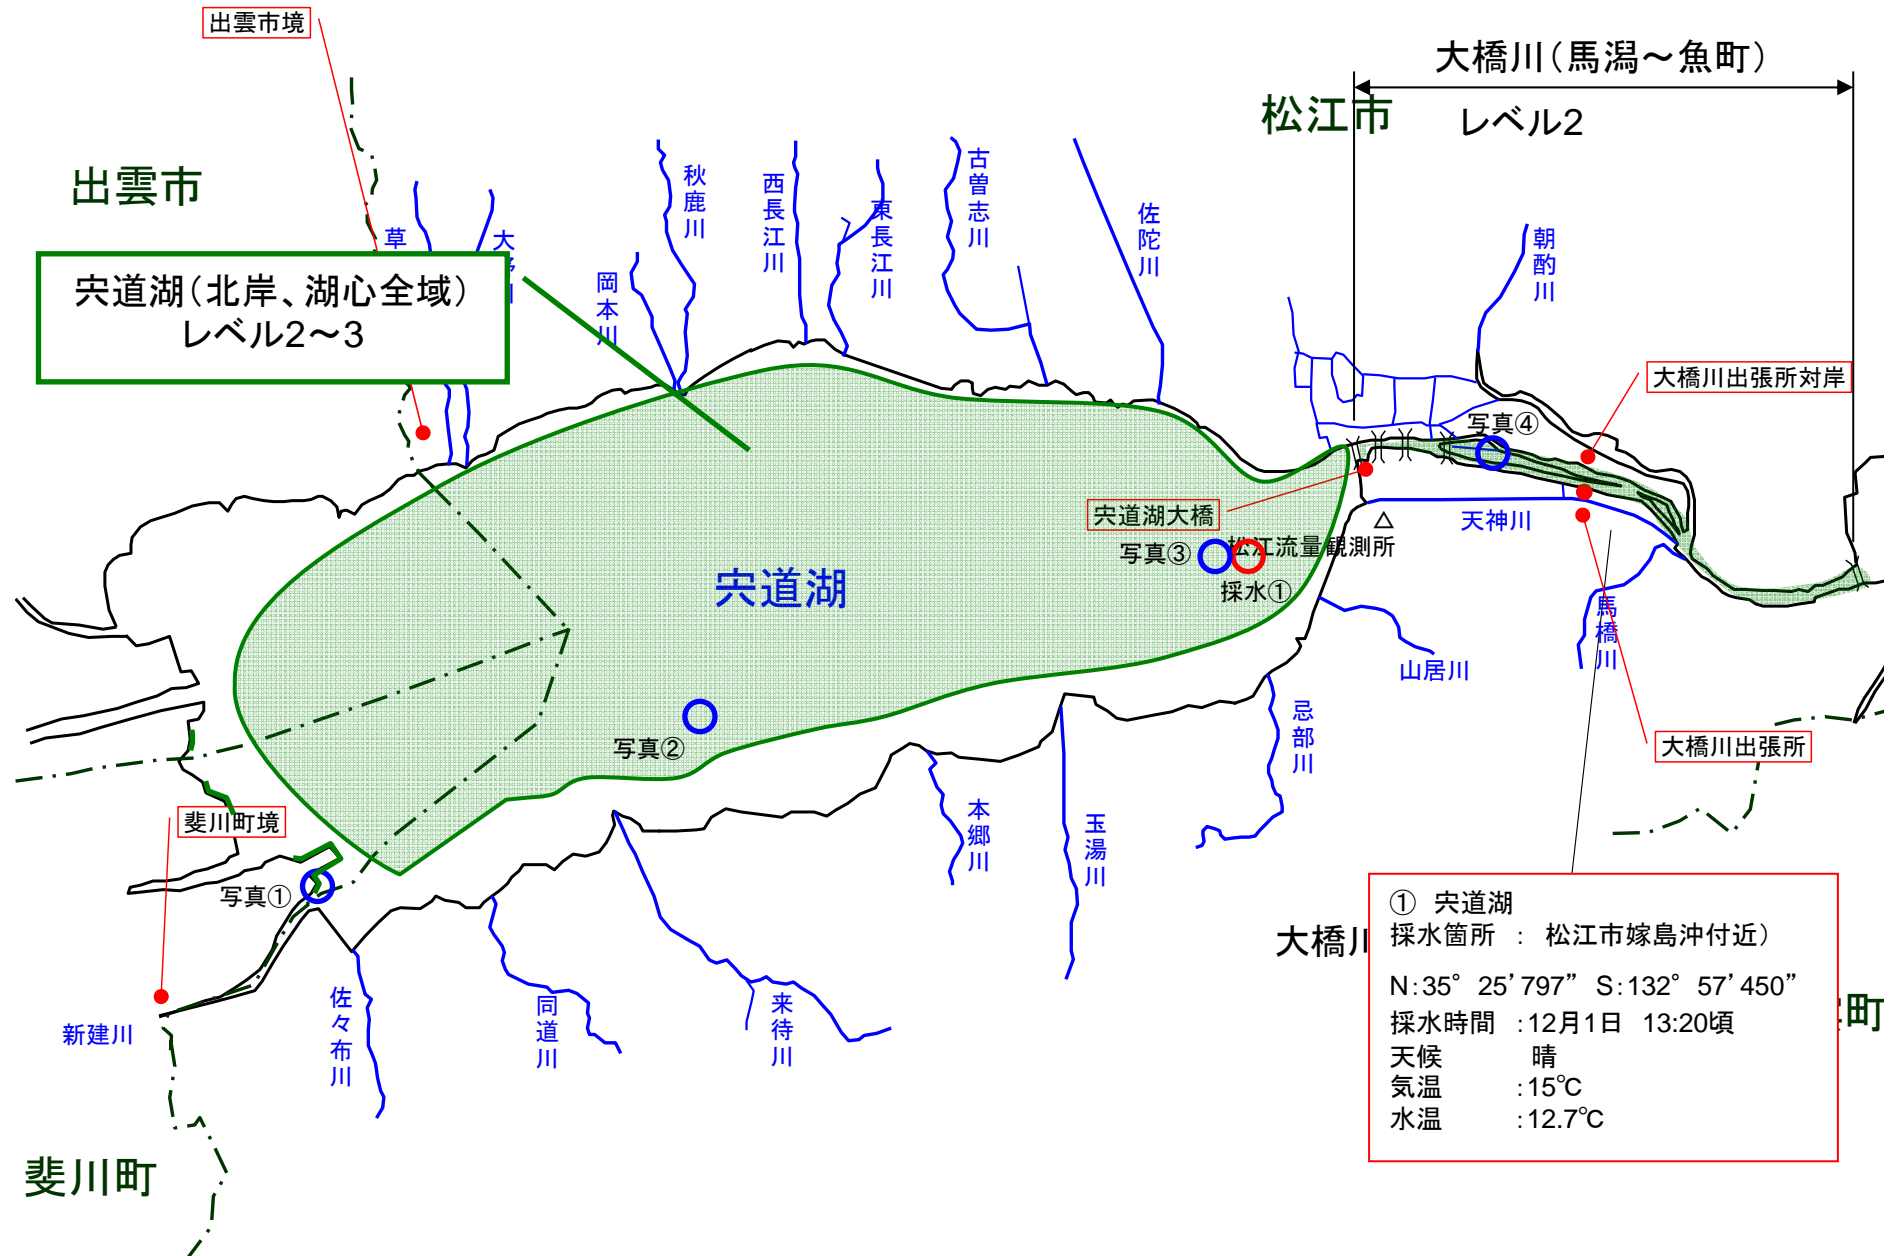

宍道湖 アオコ発生範囲【平成22年12月1日現在】 ※湖上巡視

○ : 写真撮影地点 ○ : 採水地点

写真①

宍道湖西岸(斐川町)

写真②

宍道湖 来待沖

写真③

宍道湖 嫁島沖

写真④

剣先川

中海 アオコ確認箇所【平成22年12月1日現在】

※湖上巡視

○ : 写真撮影地点

○ : 採水地点

写真①

中海 揖屋干拓沖