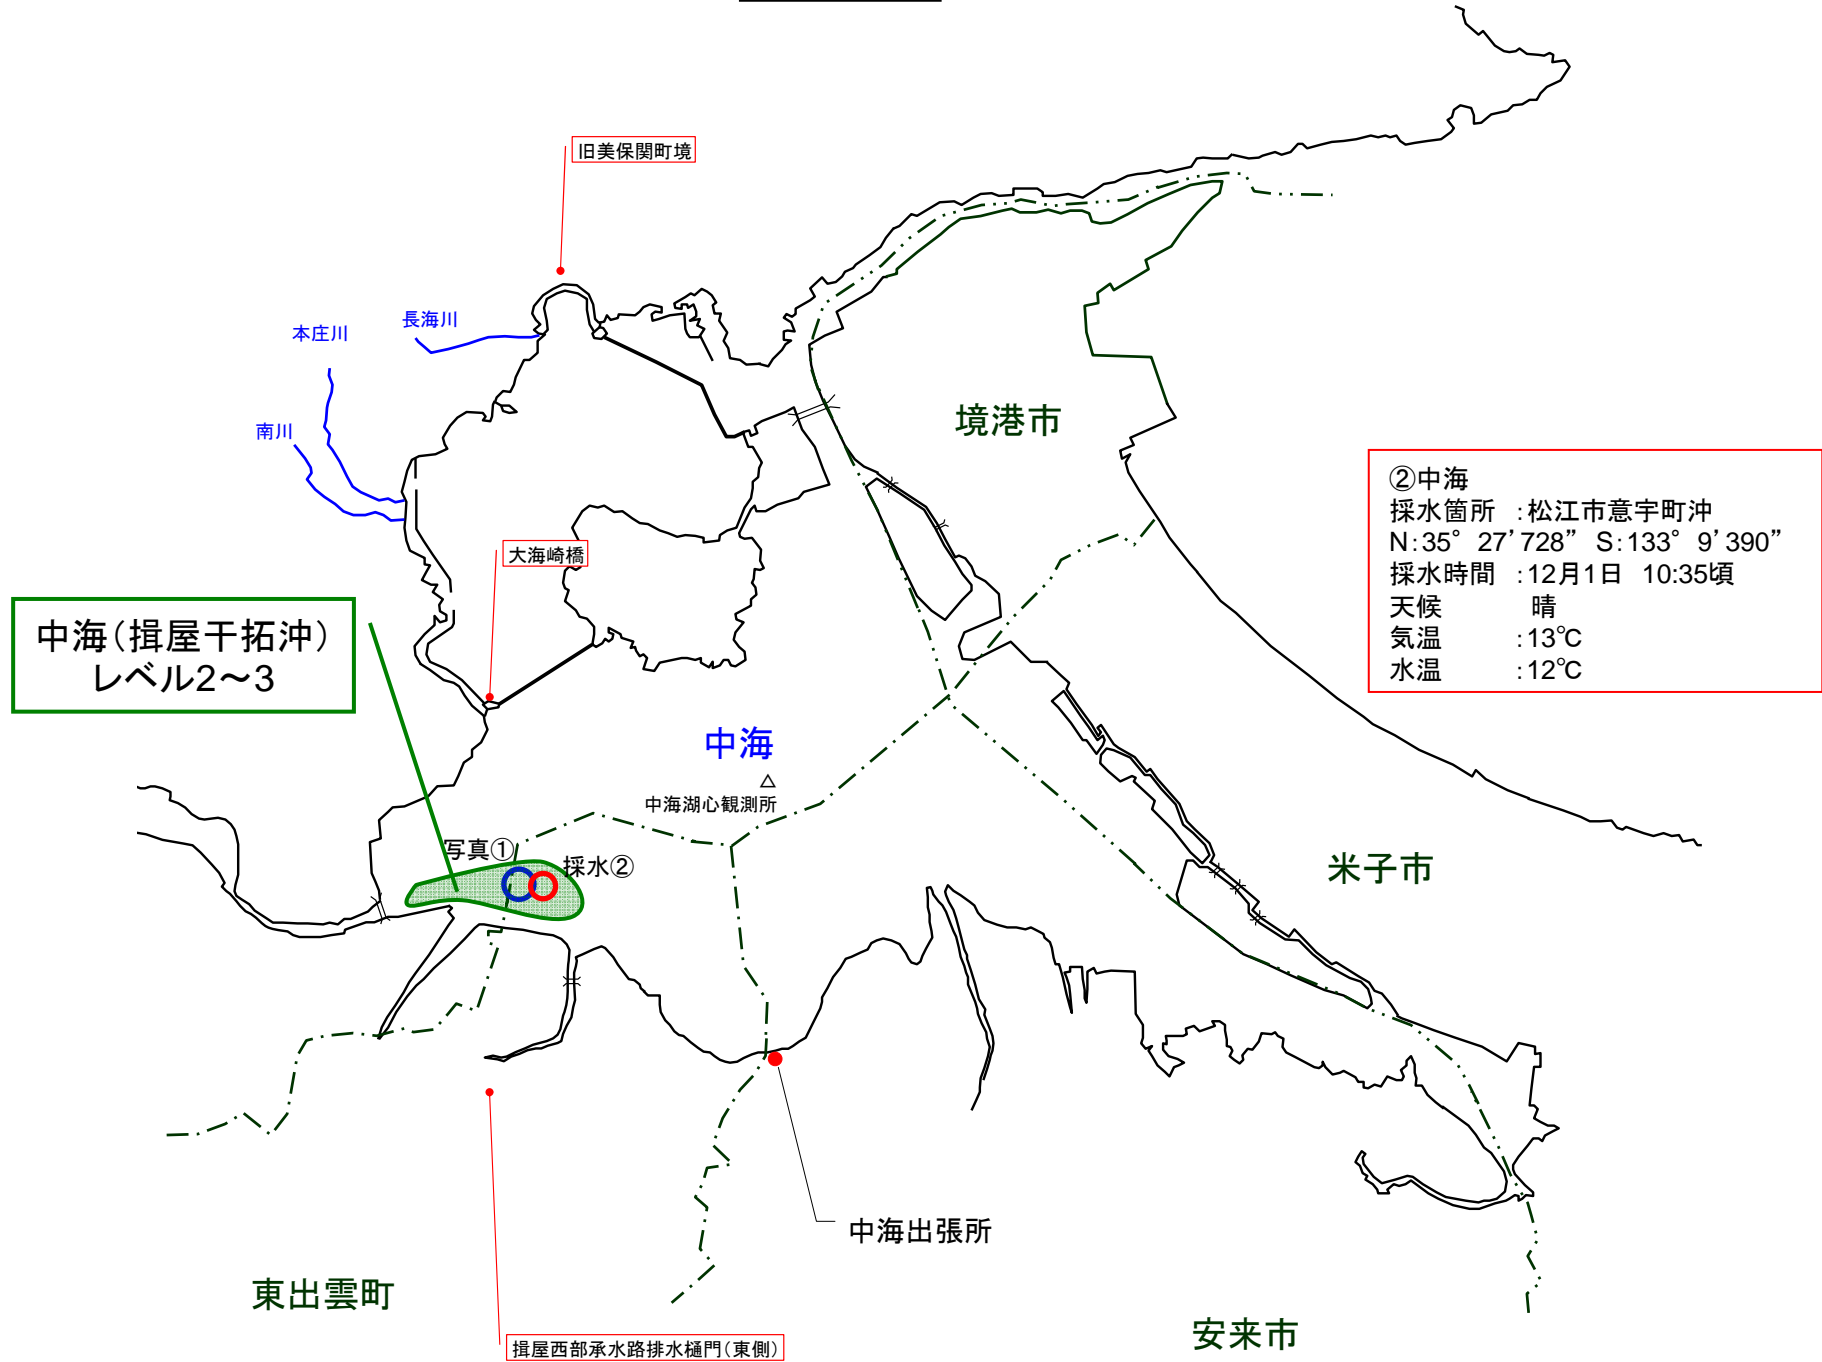

宍道湖 アオコ発生範囲【平成22年12月1日現在】 ※湖上巡視

○ : 写真撮影地点 ○ : 採水地点

写真①

宍道湖西岸(斐川町)

写真②

宍道湖 来待沖

写真③

宍道湖 嫁島沖

写真④

剣先川

中海 アオコ確認箇所【平成22年12月1日現在】

※湖上巡視

○ : 写真撮影地点

○ : 採水地点

写真①

中海 揖屋干拓沖