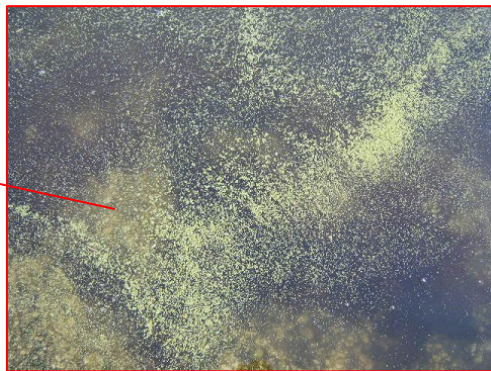

写真④

宍道湖南岸(松江市玉湯町)

中海 アオコ確認箇所【平成22年12月6日現在】

○ : 写真撮影地点 ○ : 採水地点

中海大根島(松江市八束町)