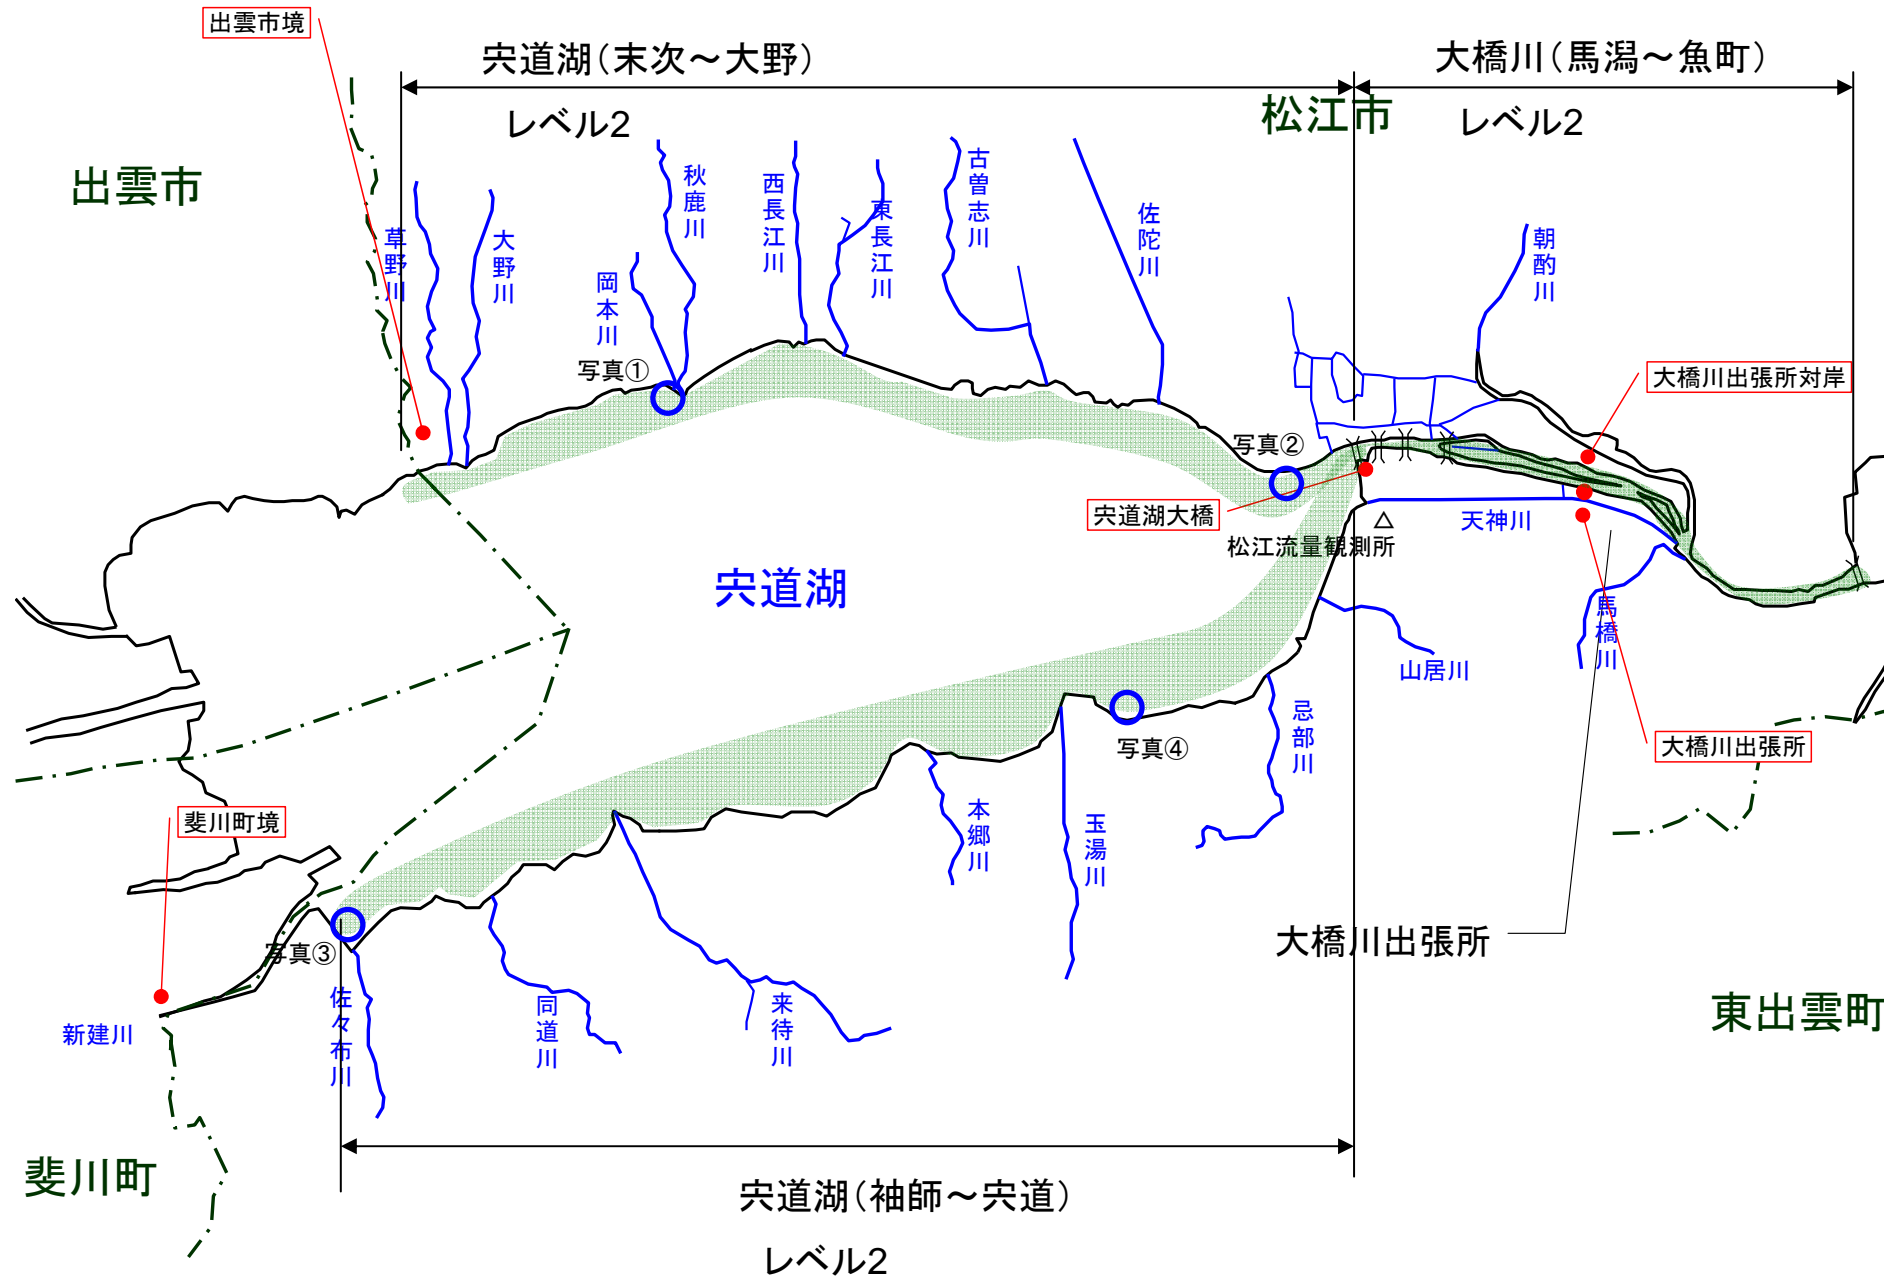

宍道湖 アオコ発生範囲【平成22年12月6日現在】

○ : 写真撮影地点 ○ : 採水地点

写真①

宍道湖北岸(松江市岡本町)

写真②

宍道湖北岸(松江市千鳥町)

写真③

宍道湖西岸(松江市宍道町)

写真④

宍道湖南岸(松江市玉湯町)

中海 アオコ確認箇所【平成22年12月6日現在】

○ : 写真撮影地点 ○ : 採水地点

中海大根島(松江市八束町)