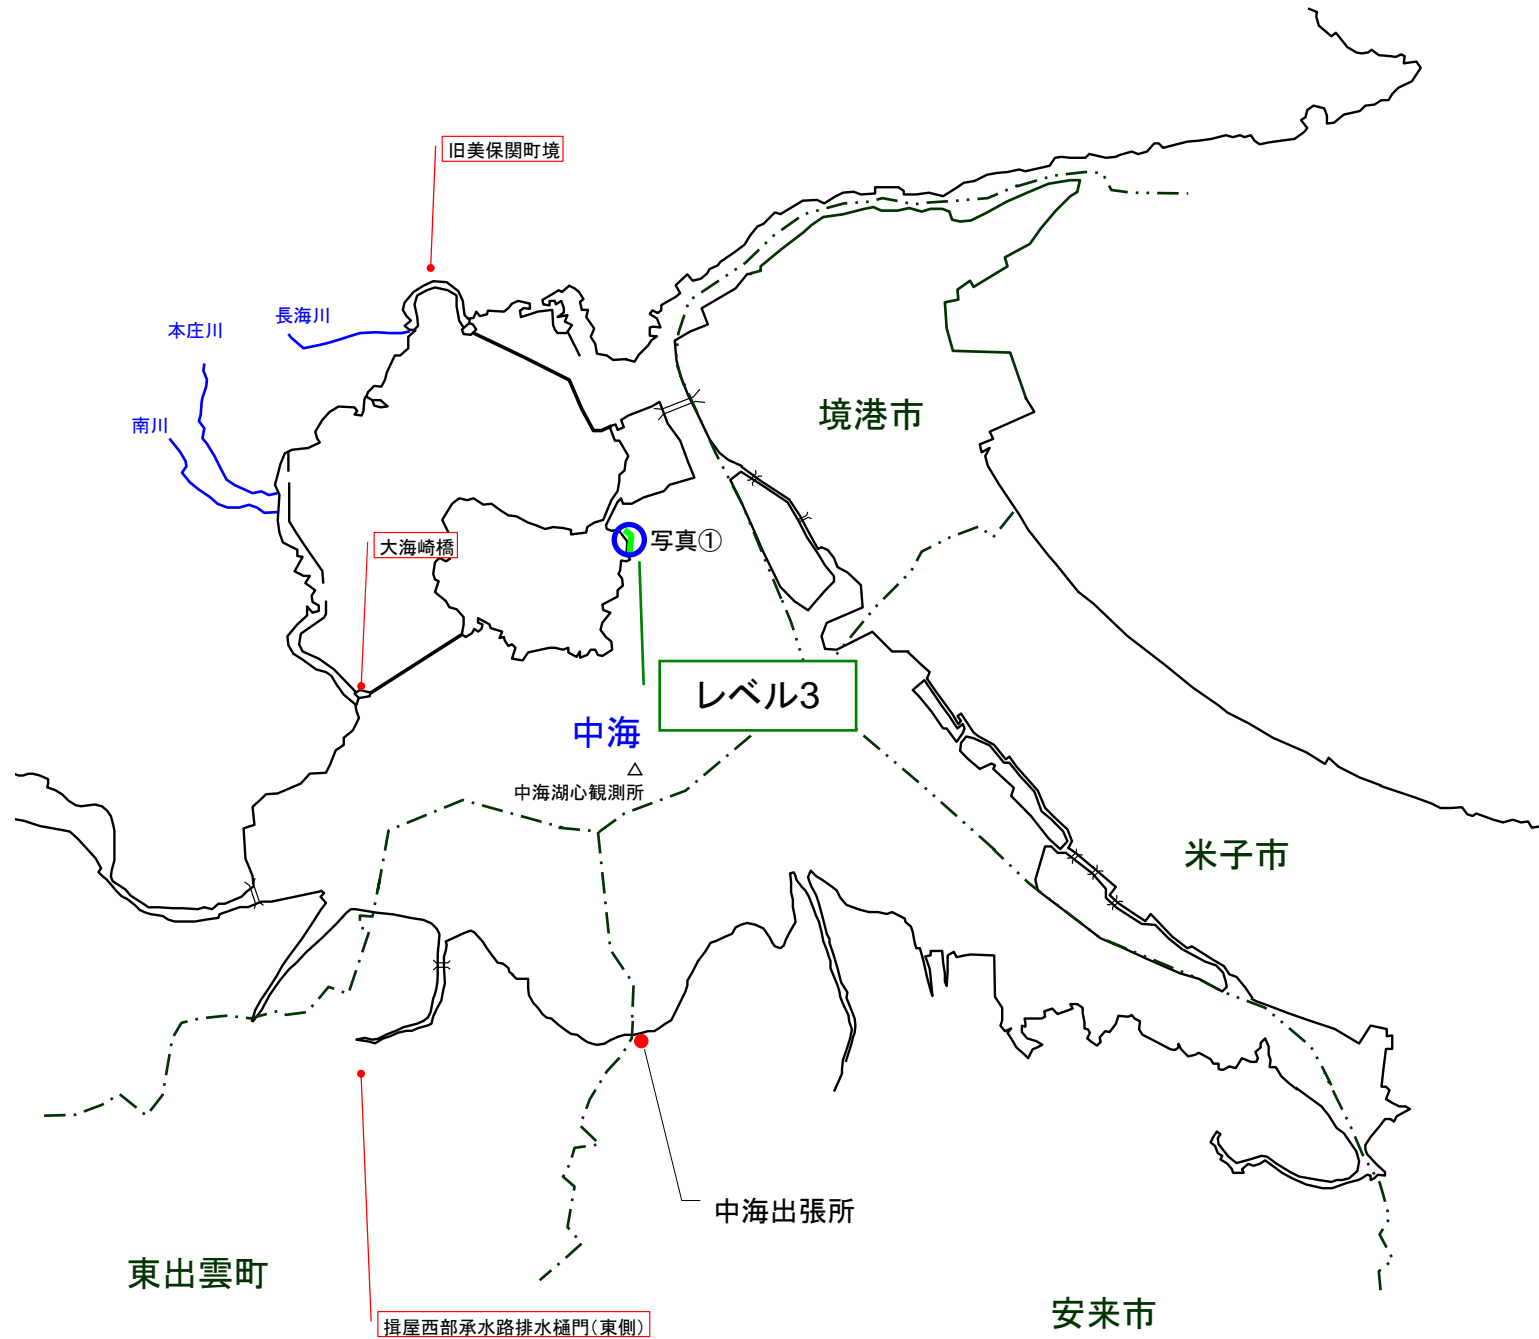

宍道湖 アオコ発生範囲【平成22年12月6日現在】

○ : 写真撮影地点 ○ : 採水地点

写真①

宍道湖北岸(松江市岡本町)

写真②

宍道湖北岸(松江市千鳥町)

写真③

宍道湖西岸(松江市宍道町)

写真④

宍道湖南岸(松江市玉湯町)

中海 アオコ確認箇所【平成22年12月6日現在】

○ : 写真撮影地点 ○ : 採水地点

中海大根島(松江市八束町)