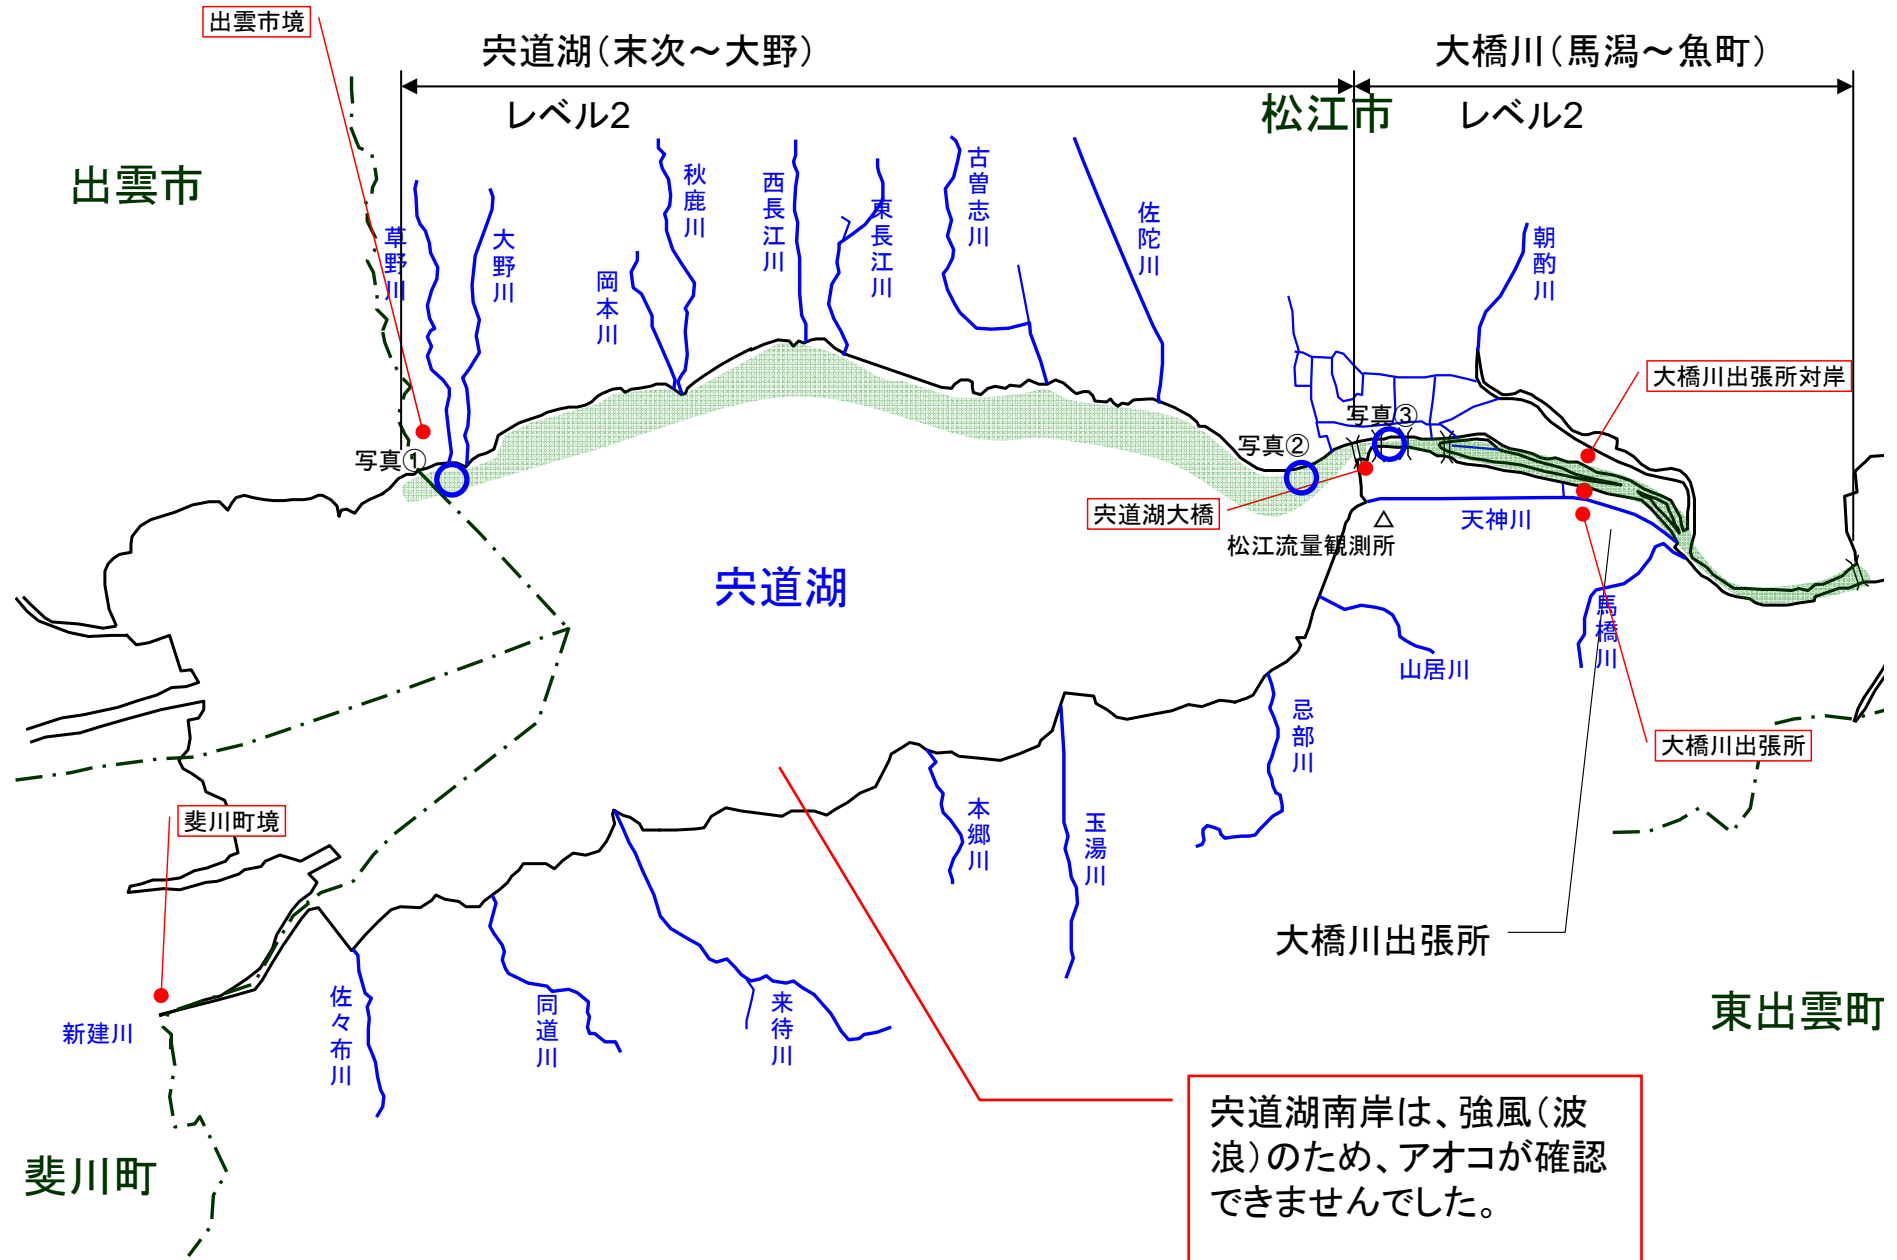

宍道湖 アオコ発生範囲【平成22年12月9日現在】

○ : 写真撮影地点 ○ : 採水地点

写真①

宍道湖北岸(松江市大野町)

写真②

宍道湖北岸(松江市千鳥町)

写真③

大橋川(松江市東本町)

中海 アオコ確認箇所【平成22年12月9日現在】

○ : 写真撮影地点 ○ : 採水地点