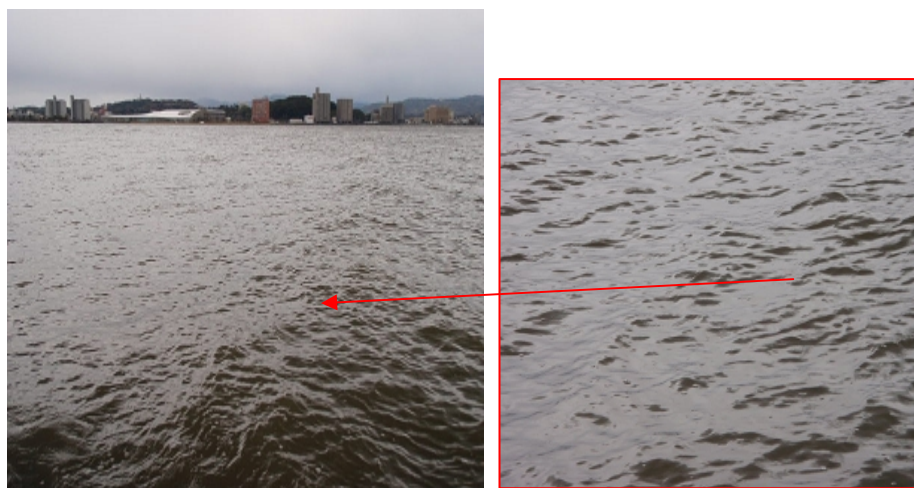

宍道湖 アオコ発生範囲【平成22年12月9日現在】

○ : 写真撮影地点 ○ : 採水地点

写真①

宍道湖北岸(松江市大野町)

写真②

宍道湖北岸(松江市千鳥町)

写真③

大橋川(松江市東本町)

中海 アオコ確認箇所【平成22年12月9日現在】

○ : 写真撮影地点 ○ : 採水地点