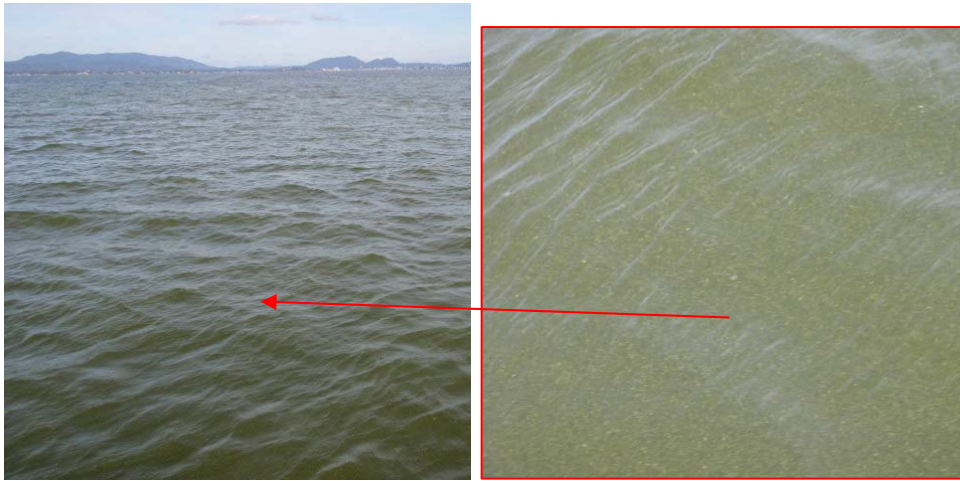

宍道湖 アオコ発生範囲【平成22年12月10日現在】

○ : 写真撮影地点 ○ : 採水地点

大橋川(馬潟~魚町)

写真①

宍道湖(来待沖)

写真②

宍道湖(秋鹿沖)

写真③

宍道湖(玉湯沖)

中海 アオコ確認箇所【平成22年12月10日現在】

○ : 写真撮影地点 ○ : 採水地点