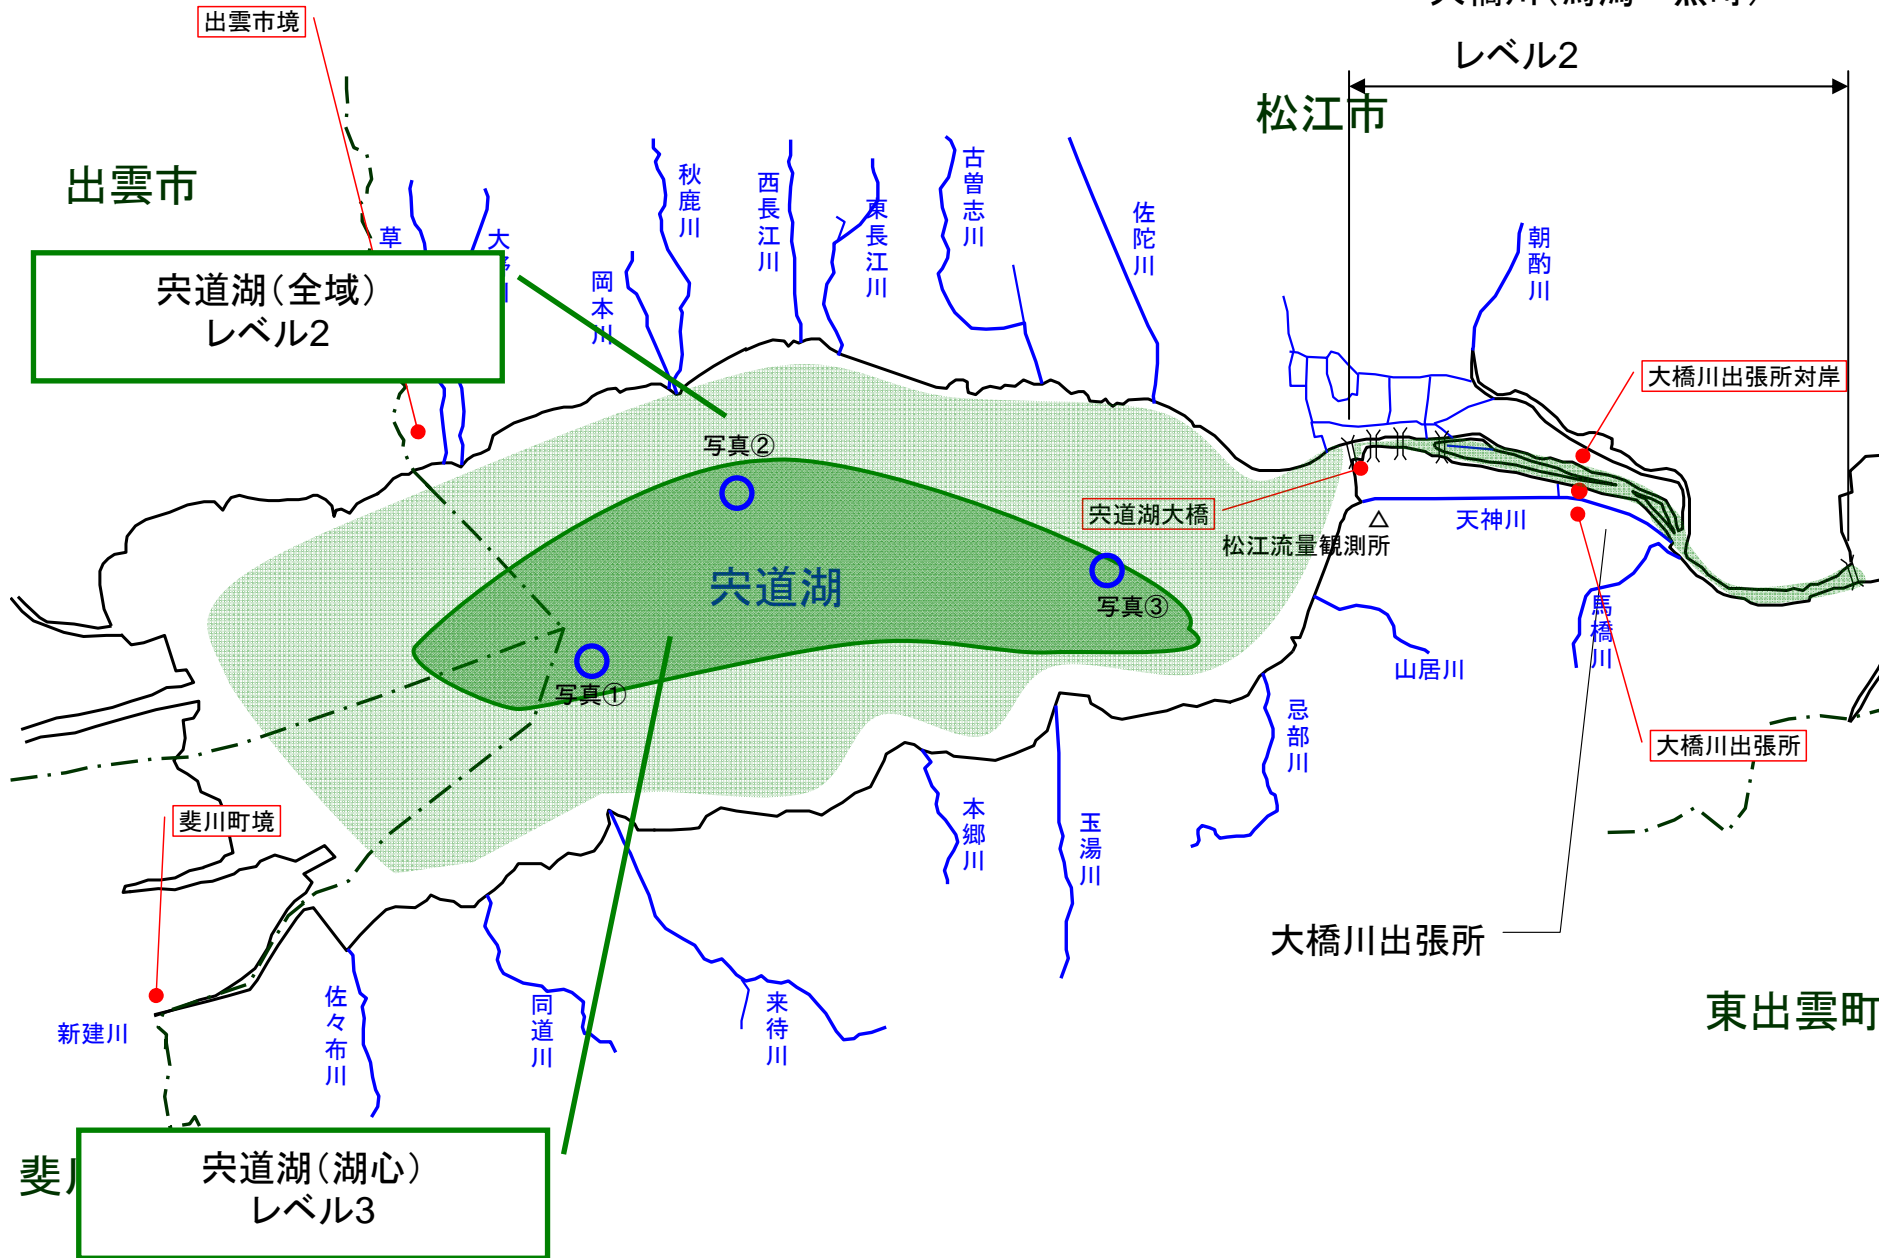

宍道湖 アオコ発生範囲【平成22年12月10日現在】

○ : 写真撮影地点 ○ : 採水地点

大橋川(馬潟~魚町)

写真①

宍道湖(来待沖)

写真②

宍道湖(秋鹿沖)

写真③

宍道湖(玉湯沖)

中海 アオコ確認箇所【平成22年12月10日現在】

○ : 写真撮影地点 ○ : 採水地点