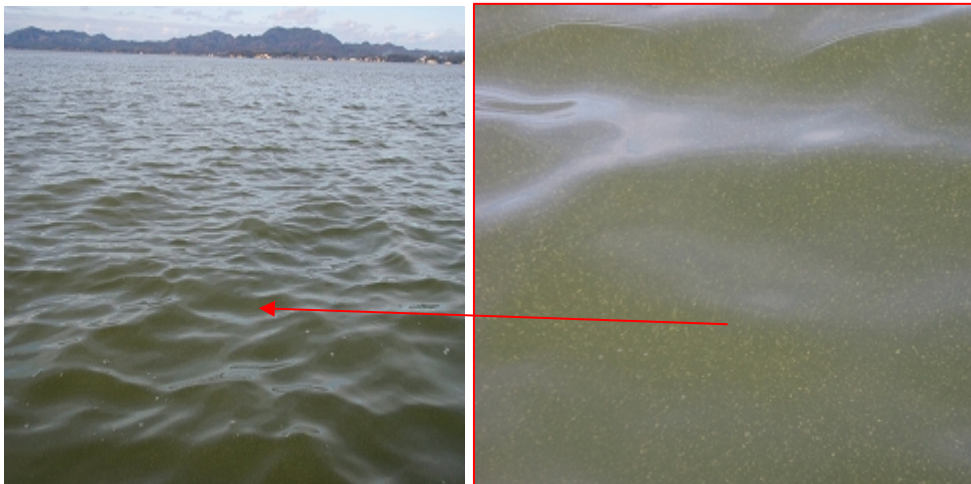

宍道湖 アオコ発生範囲【平成22年12月10日現在】

○ : 写真撮影地点 ○ : 採水地点

大橋川(馬潟~魚町)

写真①

宍道湖(来待沖)

写真②

宍道湖(秋鹿沖)

写真③

宍道湖(玉湯沖)

中海 アオコ確認箇所【平成22年12月10日現在】

○ : 写真撮影地点 ○ : 採水地点