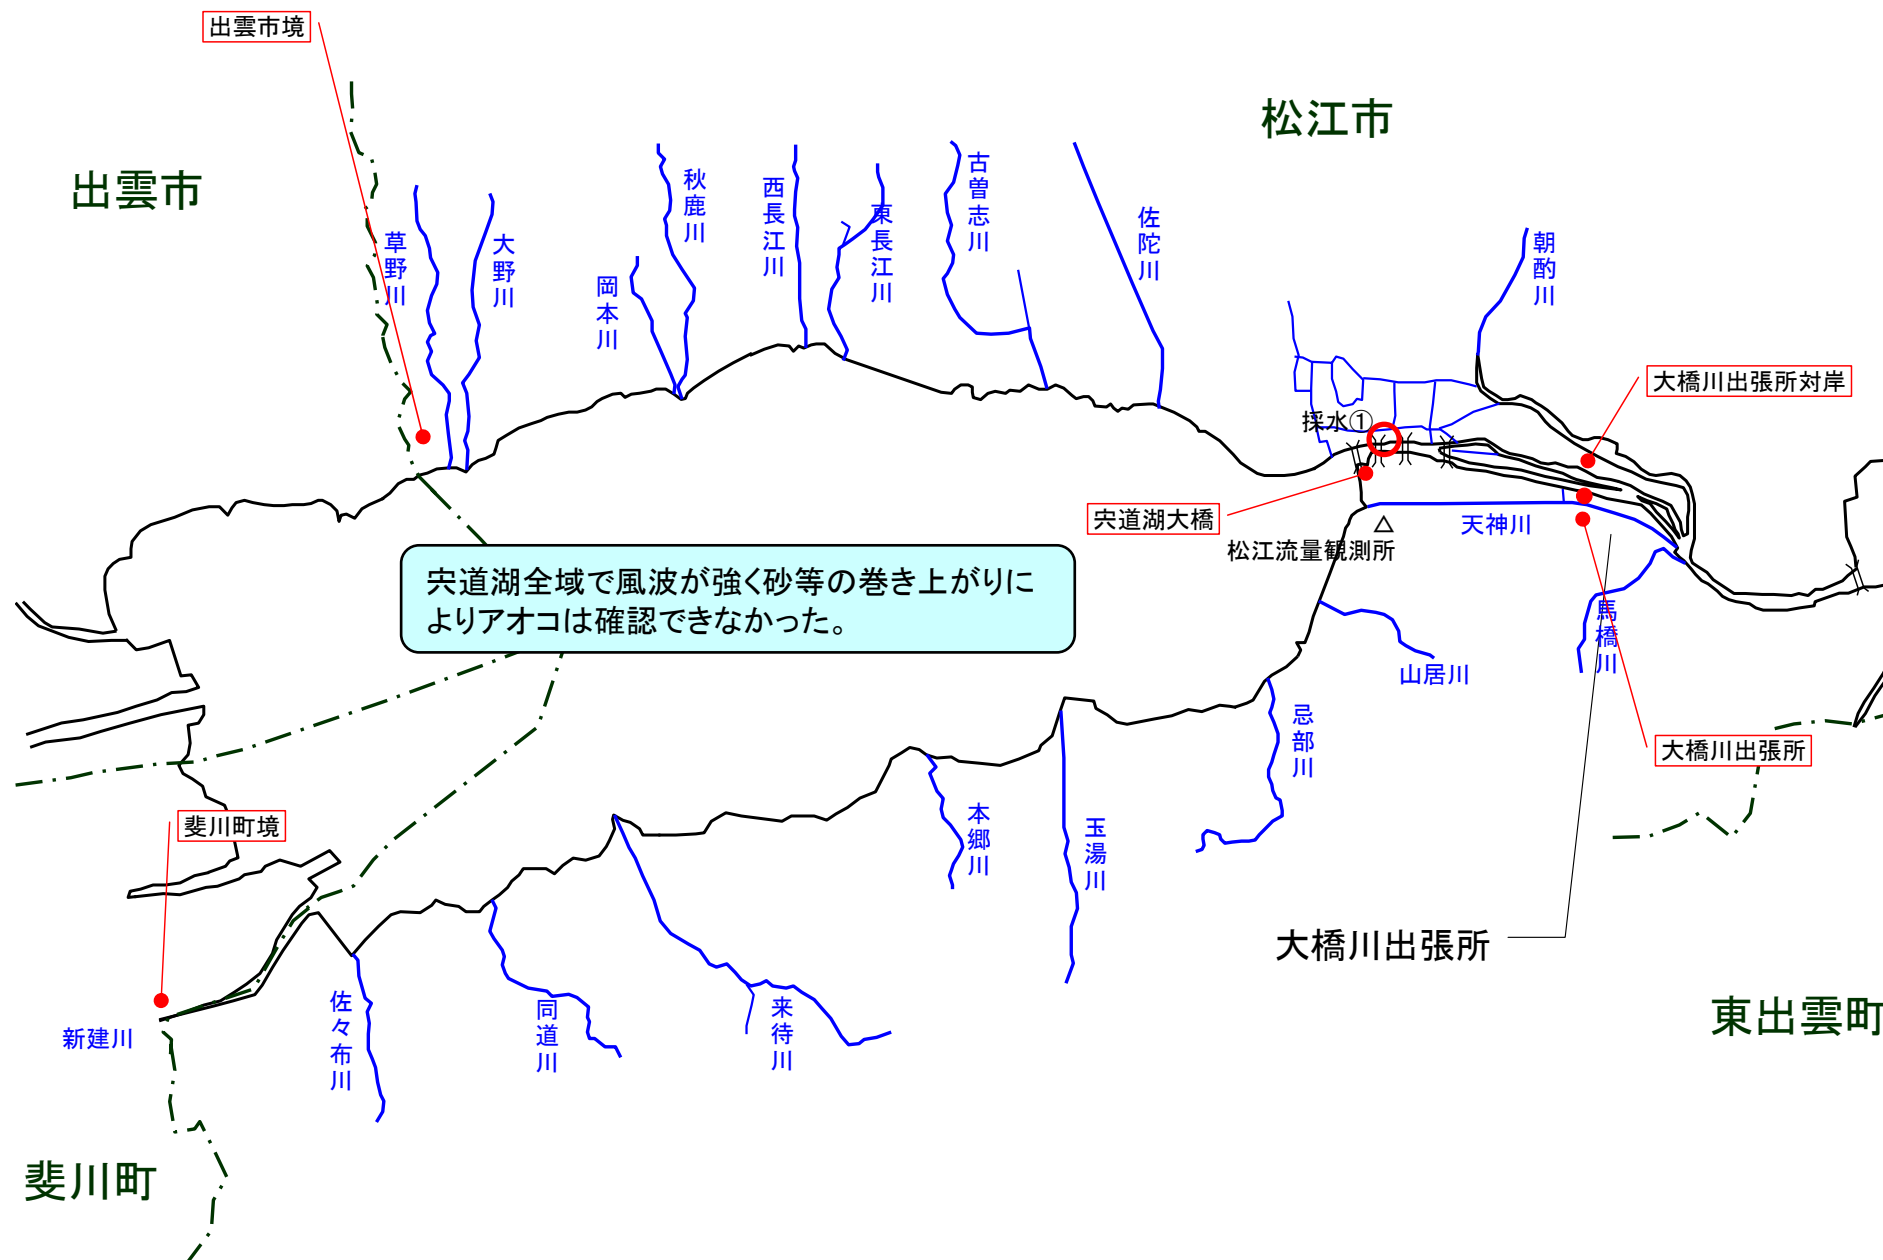

宍道湖 アオコ発生範囲【平成22年12月15日現在】

○ : 写真撮影地点 ○ : 採水地点

中海 アオコ確認箇所【平成22年12月15日現在】

○ : 写真撮影地点