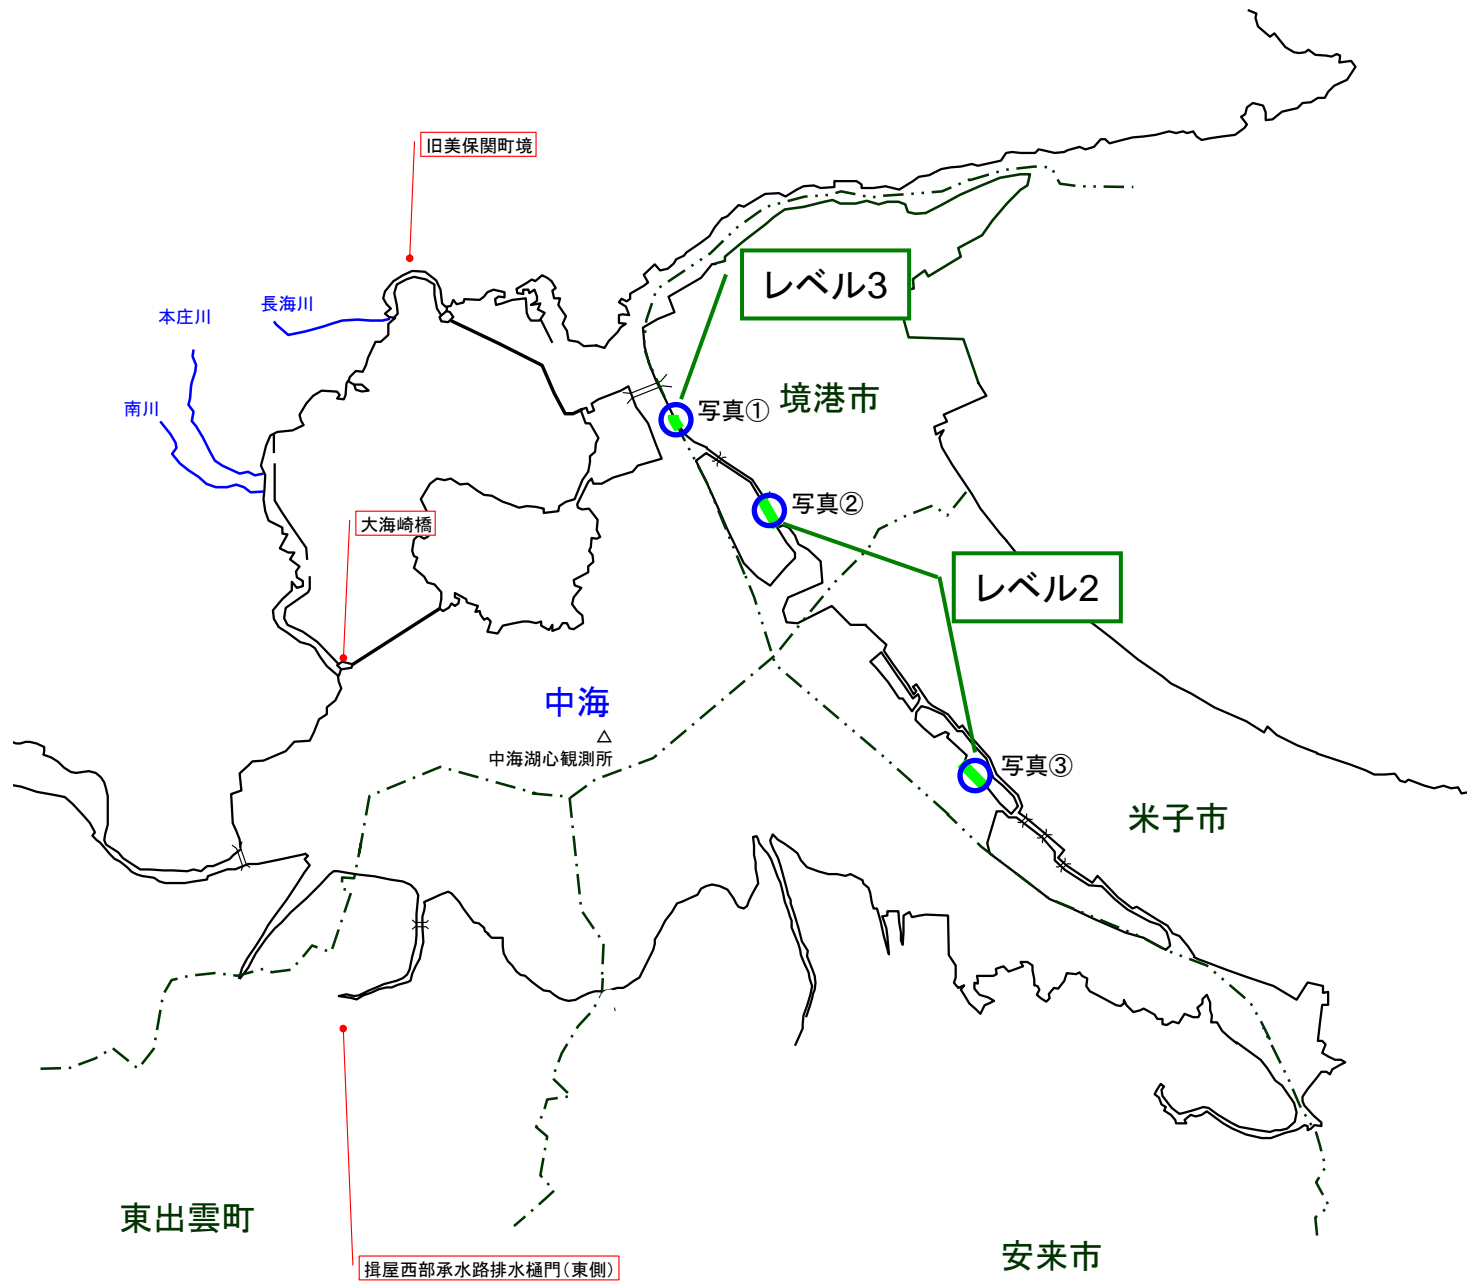

宍道湖 アオコ発生範囲【平成22年12月20日現在】

○ : 写真撮影地点 ○ : 採水地点

写真①

宍道湖北岸(松江市大野町)

写真②

宍道湖北岸(松江市西長江町)

写真③

宍道湖西岸(松江市宍道町)

写真④

宍道湖南岸(松江市玉湯町)

中海 アオコ確認箇所【平成22年12月20日現在】

○ : 写真撮影地点 ○ : 採水地点

写真①

中海東岸(境港市渡町 渡漁港)

写真②

中海東岸(境港市 弓浜干拓承水路)

写真③

中海東岸(米子市崎津)