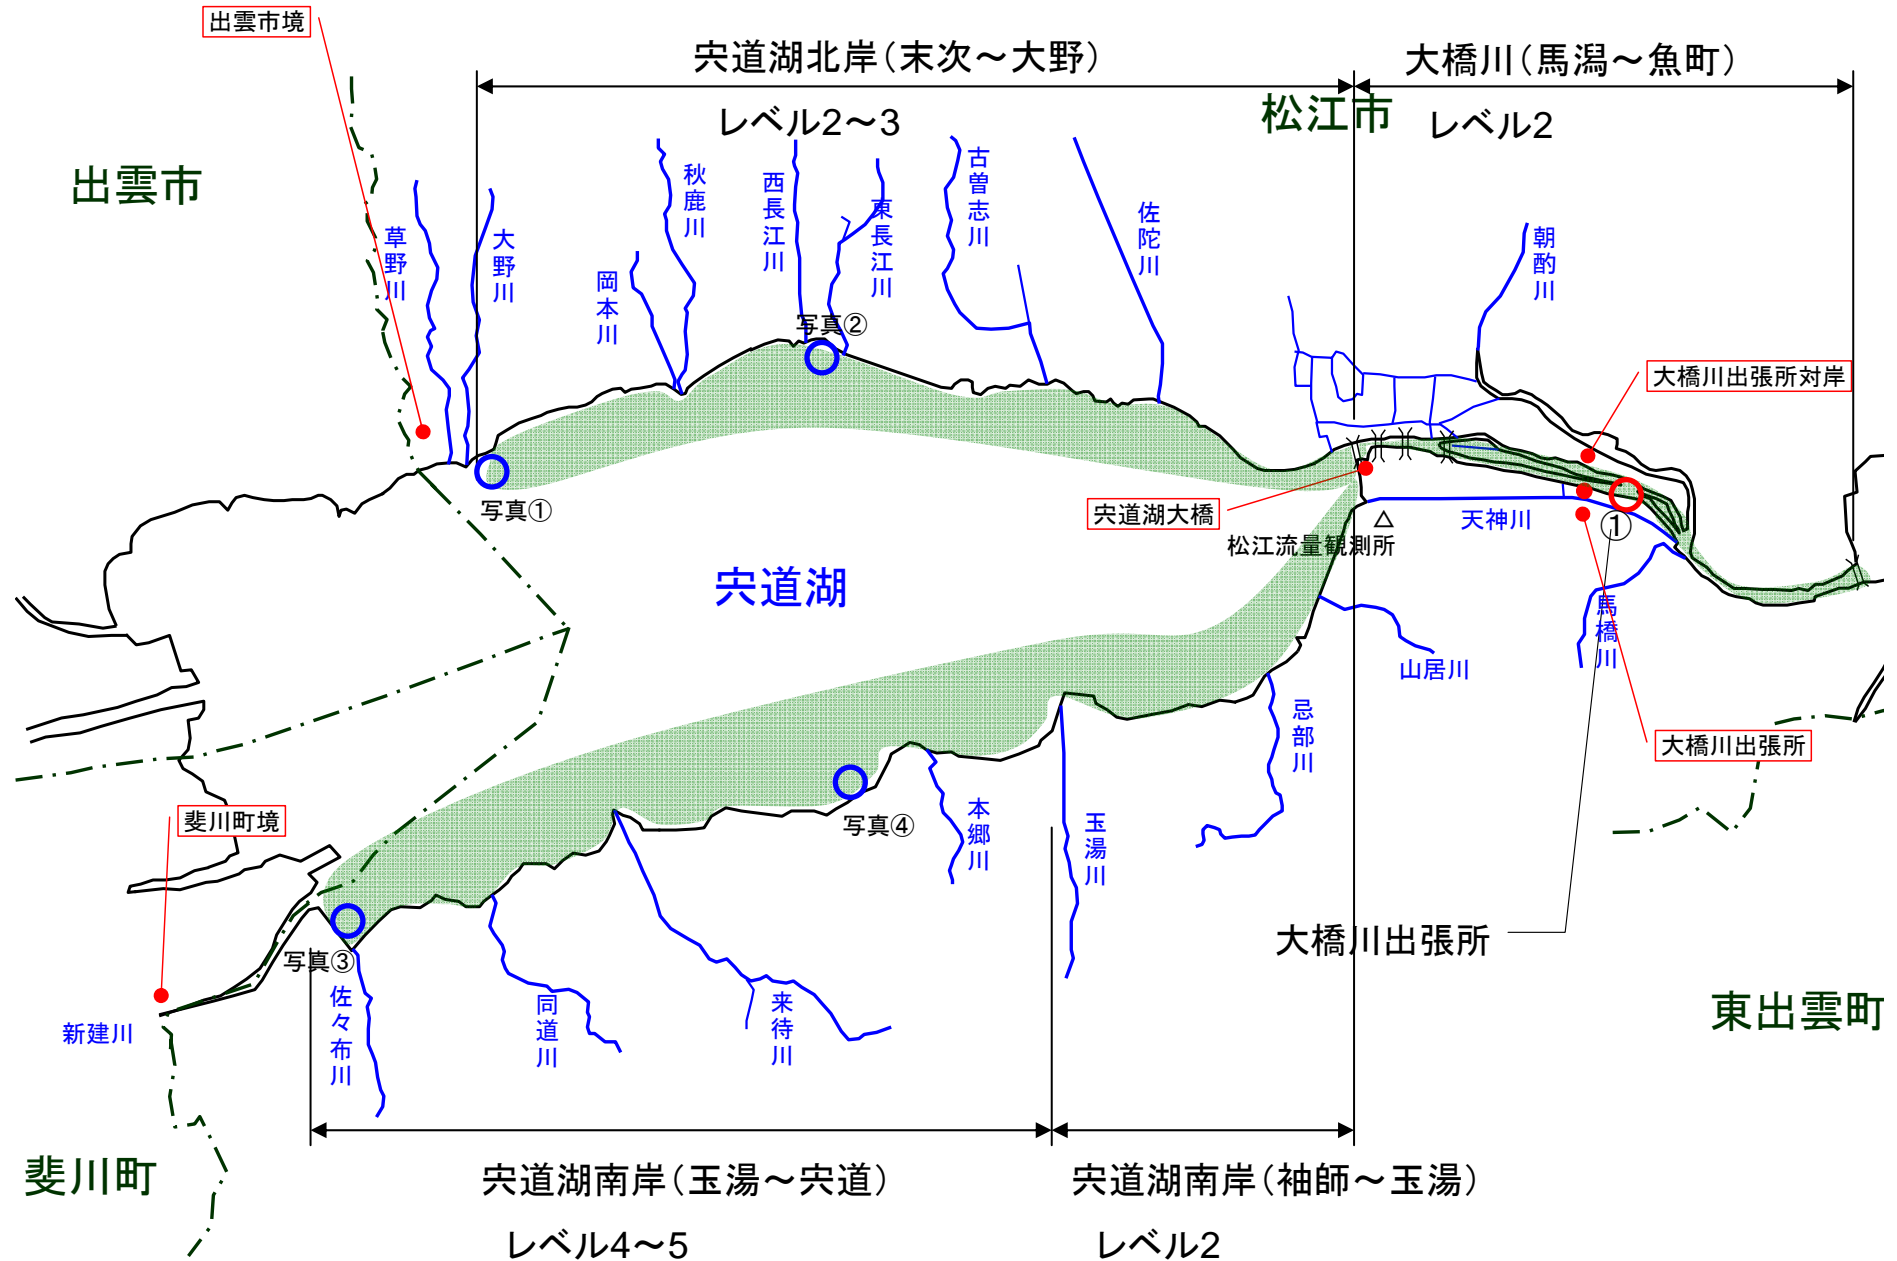

宍道湖 アオコ発生範囲【平成22年12月20日現在】

○ : 写真撮影地点 ○ : 採水地点

写真①

宍道湖北岸(松江市大野町)

写真②

宍道湖北岸(松江市西長江町)

写真③

宍道湖西岸(松江市宍道町)

写真④

宍道湖南岸(松江市玉湯町)

中海 アオコ確認箇所【平成22年12月20日現在】

○ : 写真撮影地点 ○ : 採水地点

写真①

中海東岸(境港市渡町 渡漁港)

写真②

中海東岸(境港市 弓浜干拓承水路)

写真③

中海東岸(米子市崎津)