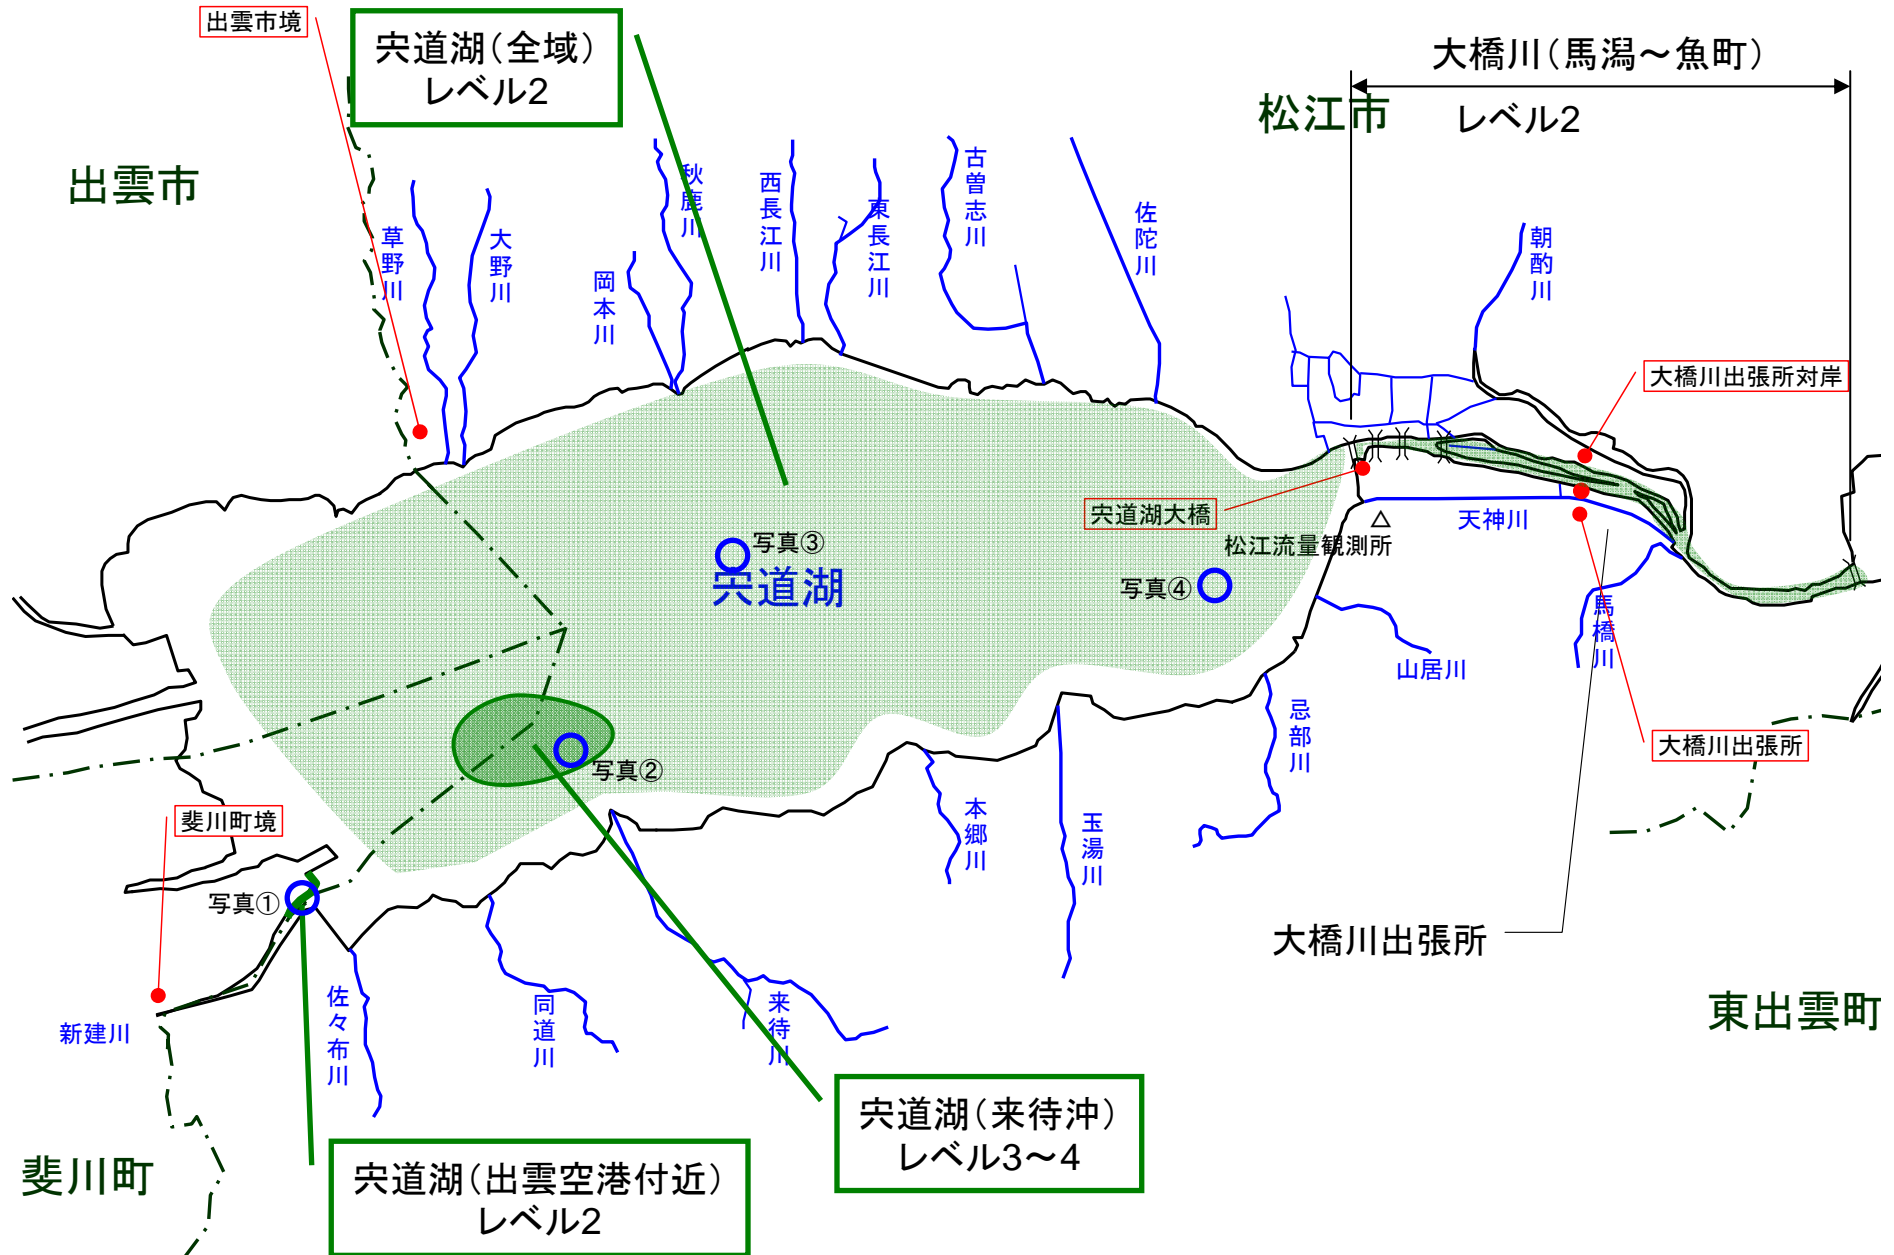

宍道湖 アオコ発生範囲【平成22年12月21日現在】

○ : 写真撮影地点 ○ : 採水地点

写真①

宍道湖西岸(簸川郡斐川町)

写真②

宍道湖 来待冲

写真③

宍道湖 湖心付近

写真④

宍道湖 玉湯冲

中海 アオコ確認箇所【平成22年12月21日現在】

○ : 写真撮影地点 ○ : 採水地点