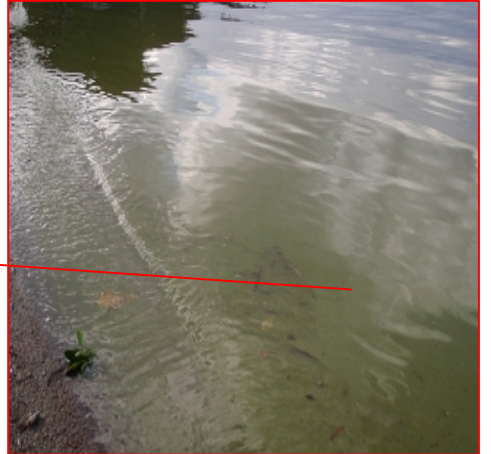

宍道湖 アオコ発生範囲【平成22年12月22日現在】

○ : 写真撮影地点 ○ : 採水地点

写真①

宍道湖西岸(簸川郡斐川町)

写真②

宍道湖南岸(松江市宍道町)

写真③

宍道湖南岸(松江市玉湯町)

中海 アオコ確認箇所【平成22年12月22日現在】

○ : 写真撮影地点 ○ : 採水地点

※中海においてアオコは確認されていません

揖屋西部承水路排水樋門(東側)