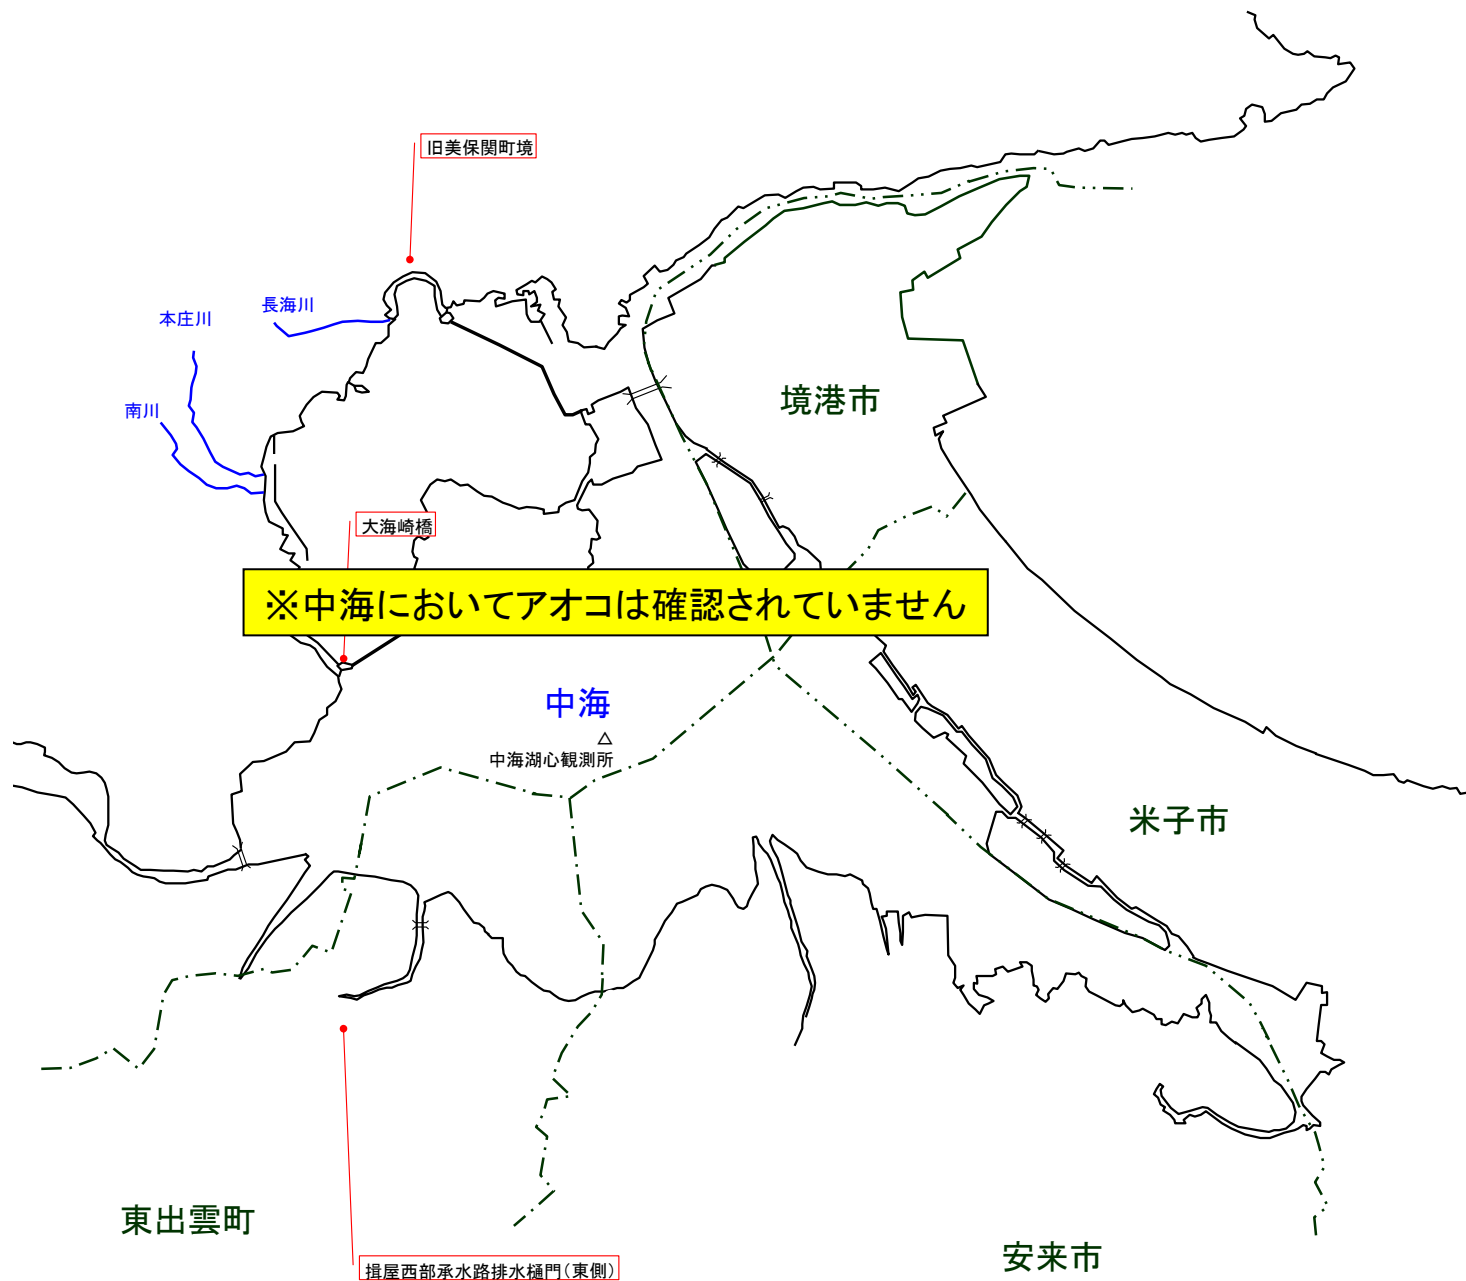

宍道湖 アオコ発生範囲【平成22年12月22日現在】

○ : 写真撮影地点 ○ : 採水地点

写真①

宍道湖西岸(簸川郡斐川町)

写真②

宍道湖南岸(松江市宍道町)

写真③

宍道湖南岸(松江市玉湯町)

中海 アオコ確認箇所【平成22年12月22日現在】

○ : 写真撮影地点 ○ : 採水地点

※中海においてアオコは確認されていません

揖屋西部承水路排水樋門(東側)