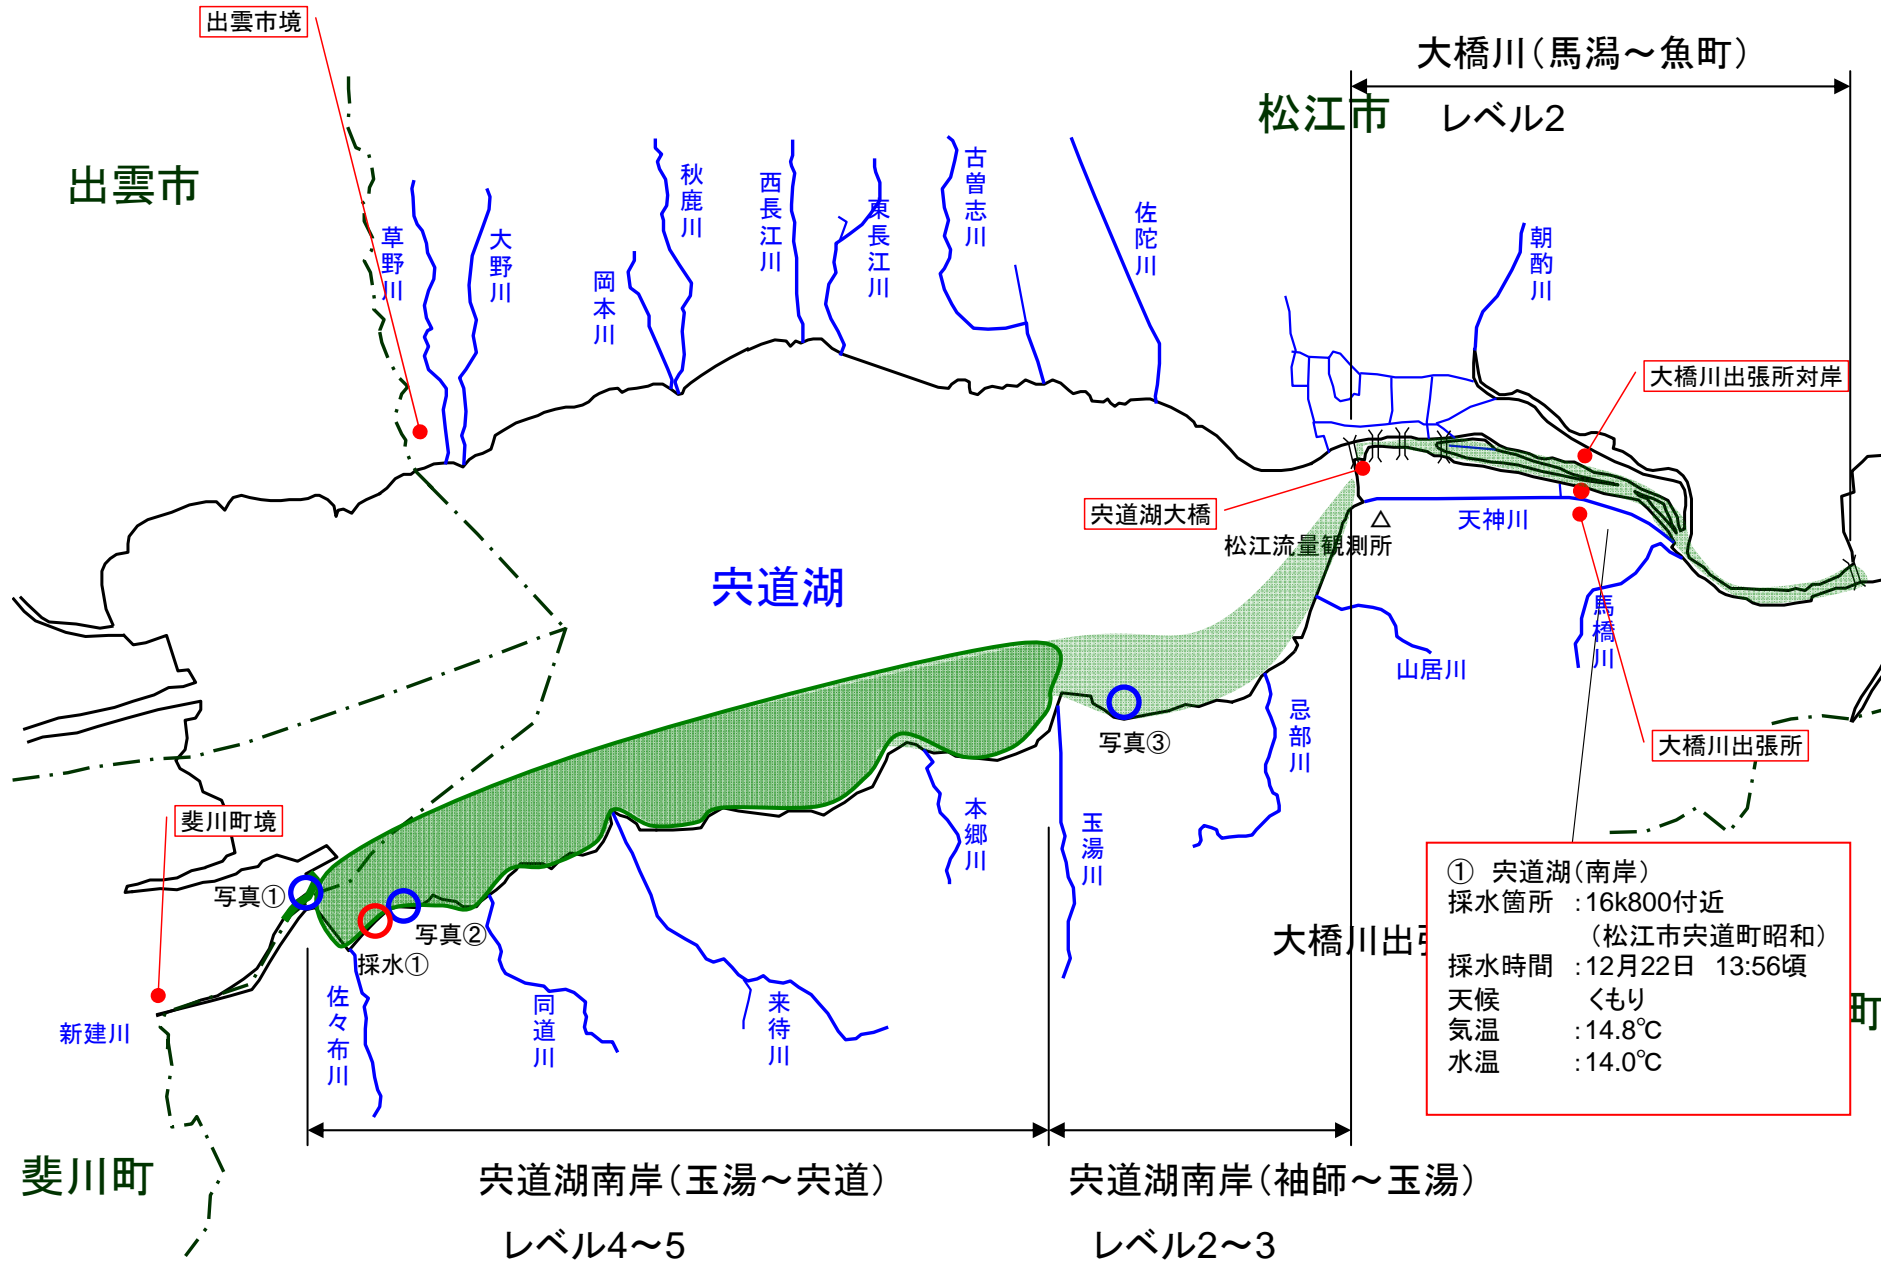

宍道湖 アオコ発生範囲【平成22年12月22日現在】

○ : 写真撮影地点 ○ : 採水地点

写真①

宍道湖西岸(簸川郡斐川町)

写真②

宍道湖南岸(松江市宍道町)

写真③

宍道湖南岸(松江市玉湯町)

中海 アオコ確認箇所【平成22年12月22日現在】

○ : 写真撮影地点 ○ : 採水地点

※中海においてアオコは確認されていません

揖屋西部承水路排水樋門(東側)