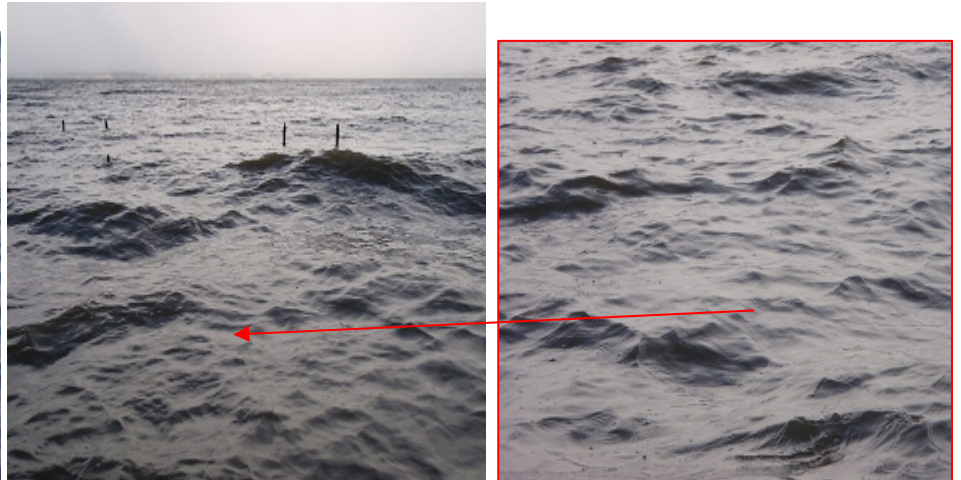

宍道湖 アオコ発生範囲【平成22年12月24日現在】

○ : 写真撮影地点 ○ : 採水地点

写真①

宍道湖北岸(松江市大野町)

写真②

宍道湖北岸(松江市寺津町)

写真③

宍道湖西岸(松江市宍道町)

写真④

宍道湖南岸(松江市玉湯町)

中海 アオコ確認箇所【平成22年12月24日現在】

○ : 写真撮影地点 ○ : 採水地点