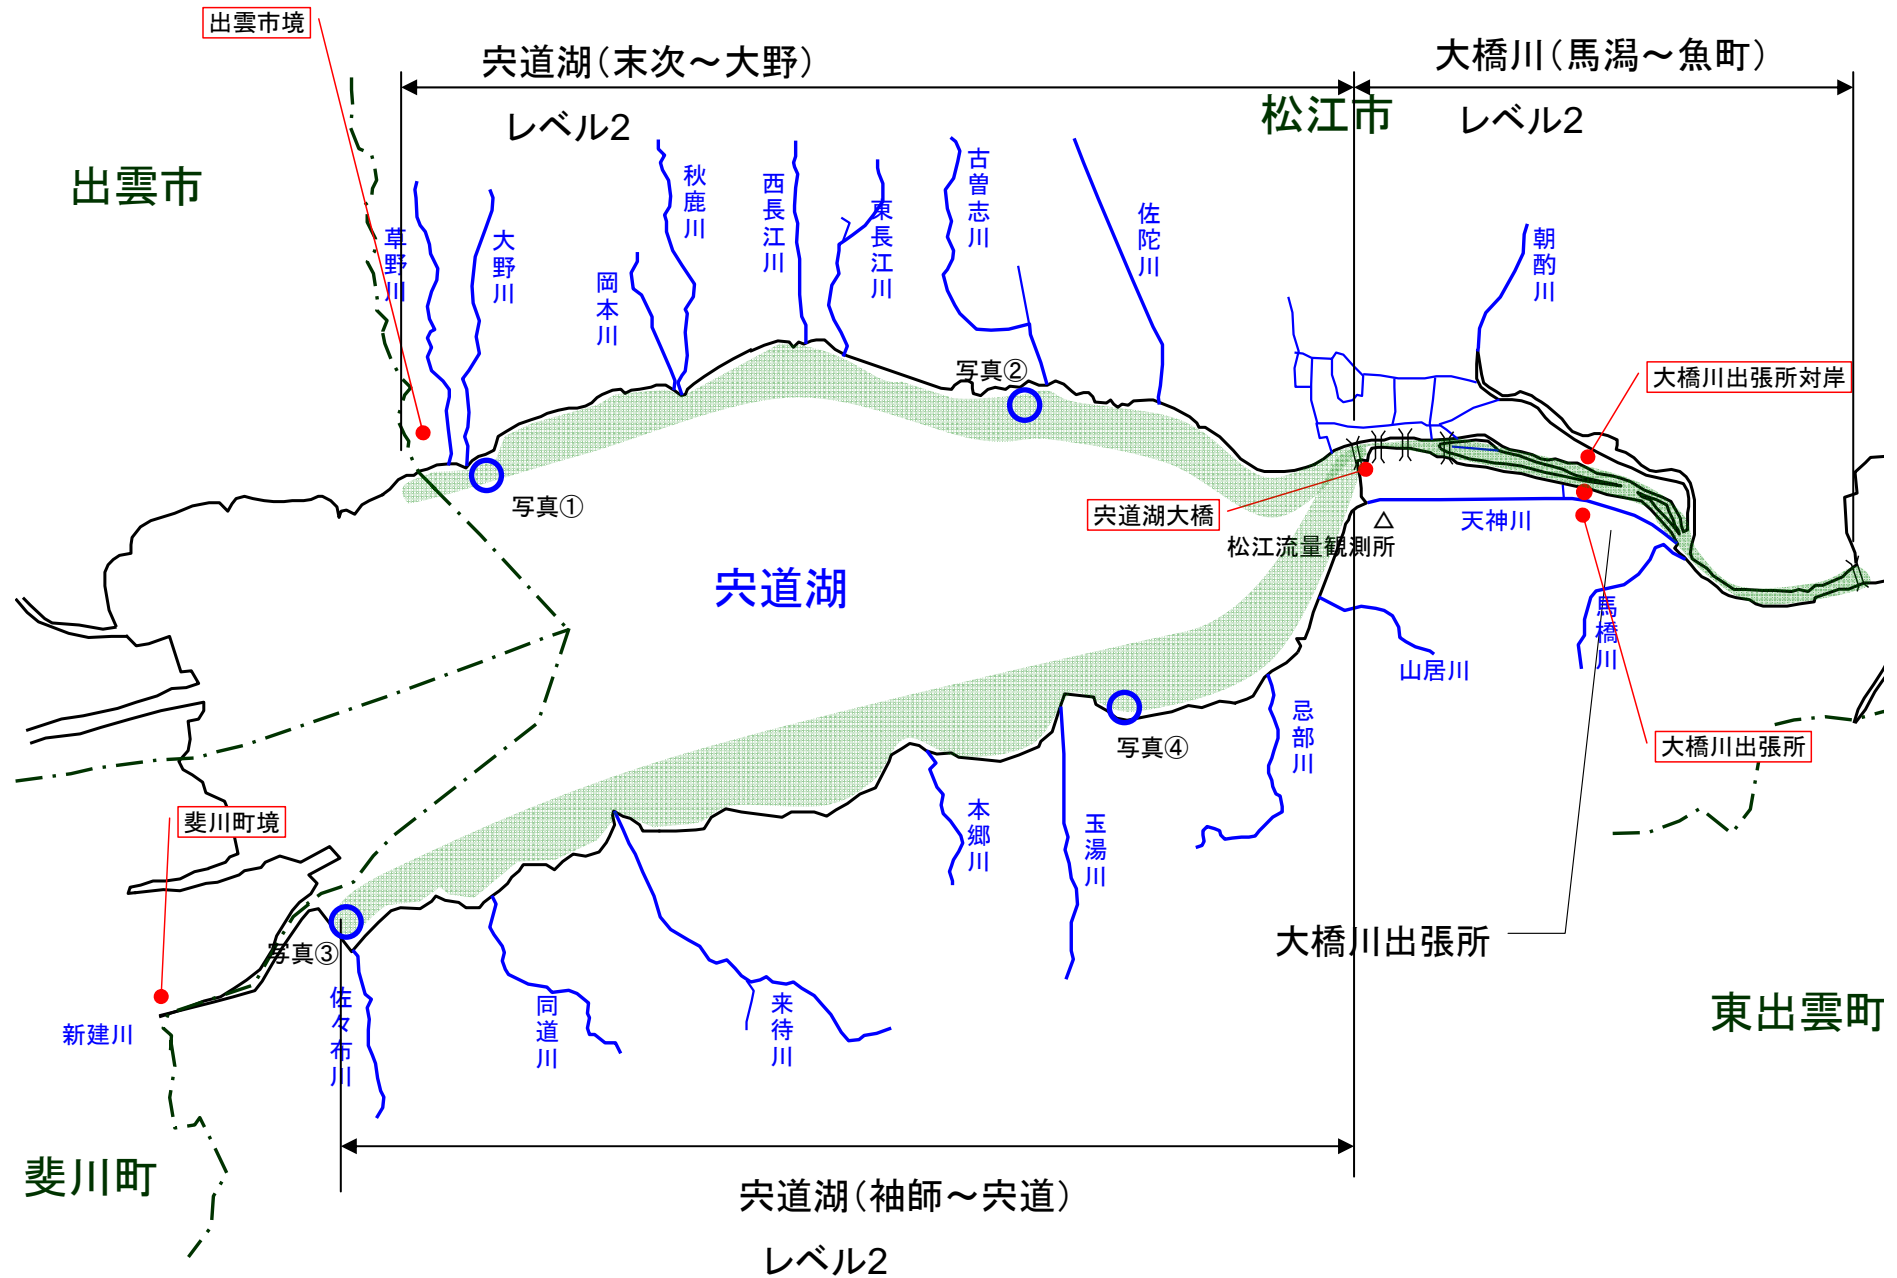

宍道湖 アオコ発生範囲【平成22年12月24日現在】

○ : 写真撮影地点 ○ : 採水地点

写真①

宍道湖北岸(松江市大野町)

写真②

宍道湖北岸(松江市寺津町)

写真③

宍道湖西岸(松江市宍道町)

写真④

宍道湖南岸(松江市玉湯町)

中海 アオコ確認箇所【平成22年12月24日現在】

○ : 写真撮影地点 ○ : 採水地点