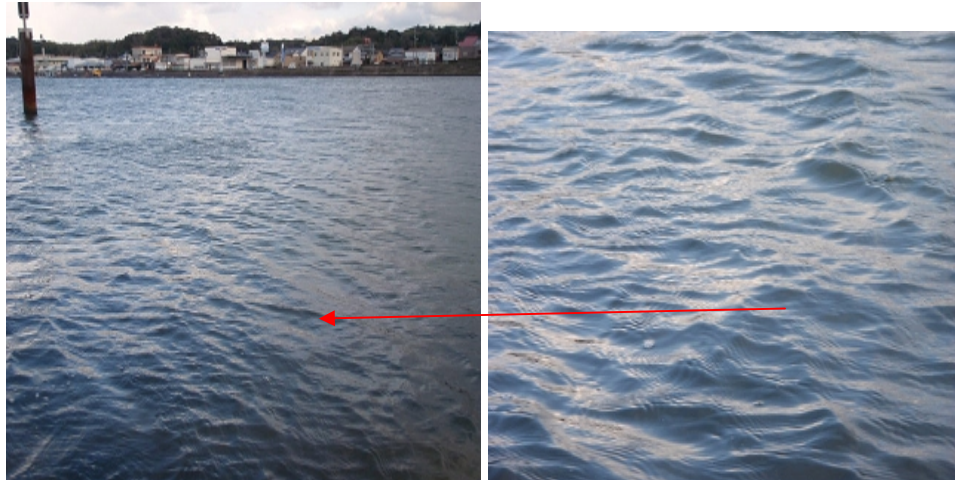

宍道湖 アオコ発生範囲【平成22年12月24日現在】

○ : 写真撮影地点 ○ : 採水地点

写真①

宍道湖北岸(松江市大野町)

写真②

宍道湖北岸(松江市寺津町)

写真③

宍道湖西岸(松江市宍道町)

写真④

宍道湖南岸(松江市玉湯町)

中海 アオコ確認箇所【平成22年12月24日現在】

○ : 写真撮影地点 ○ : 採水地点