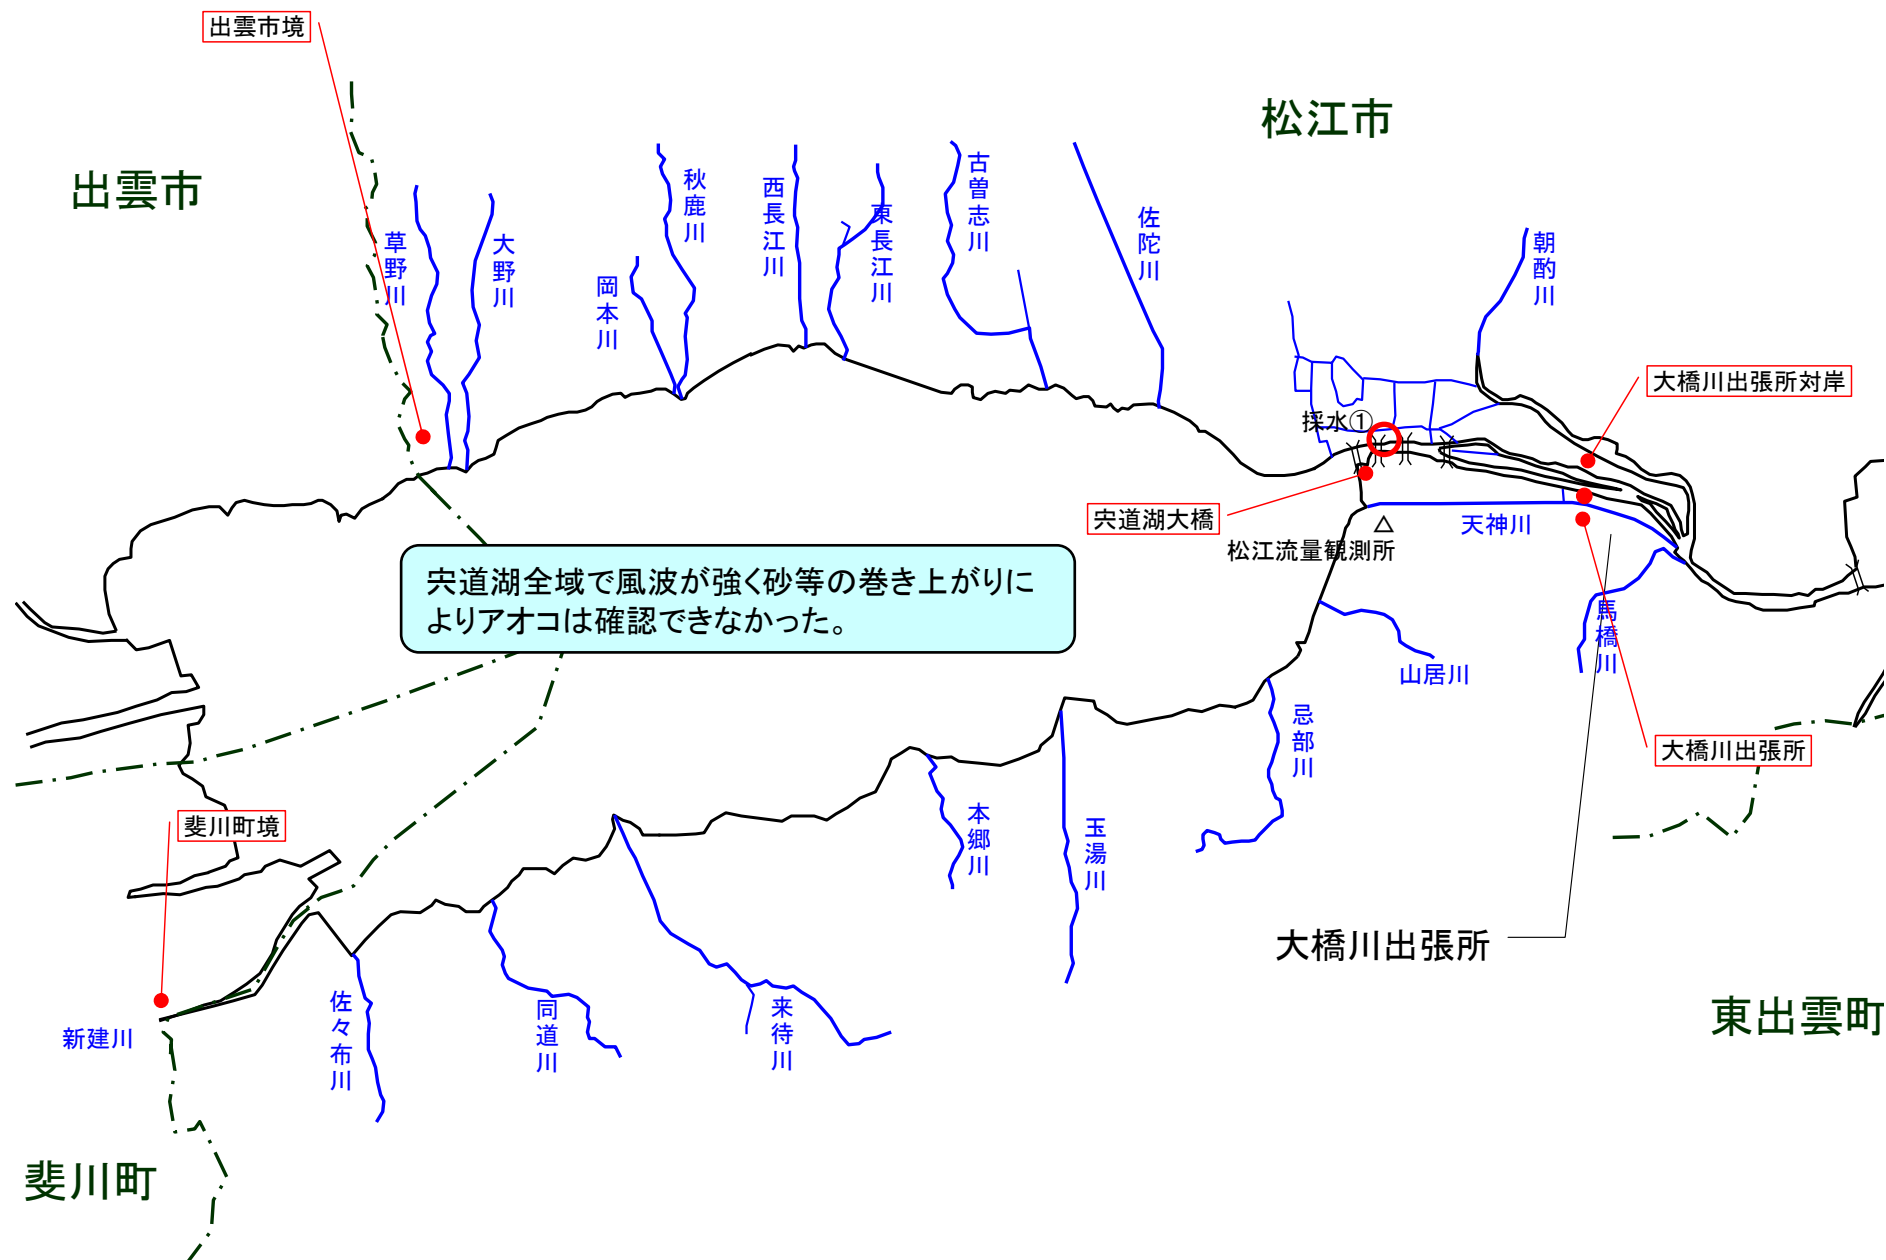

宍道湖 アオコ発生範囲【平成22年12月27日現在】

○ : 写真撮影地点 ○ : 採水地点

中海 アオコ確認箇所【平成22年12月27日現在】

○ : 写真撮影地点 ○ : 採水地点