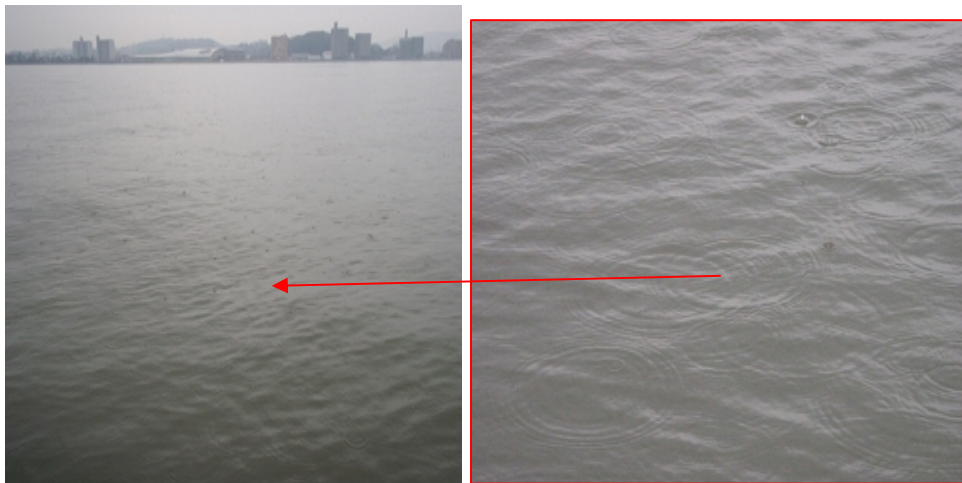

# 宍道湖 アオコ発生範囲【平成22年12月28日現在】

○ : 写真撮影地点    ○ : 採水地点

※宍道湖南岸は巡視を実施していない。

写真①

宍道湖北岸(松江市大野町)

写真②

宍道湖北岸(松江市西浜佐陀町)

写真③

宍道湖北岸(松江市千鳥町)

中海 アオコ確認箇所【平成22年12月28日現在】

○ : 写真撮影地点 ○ : 採水地点

※中海は巡視を実施していない。