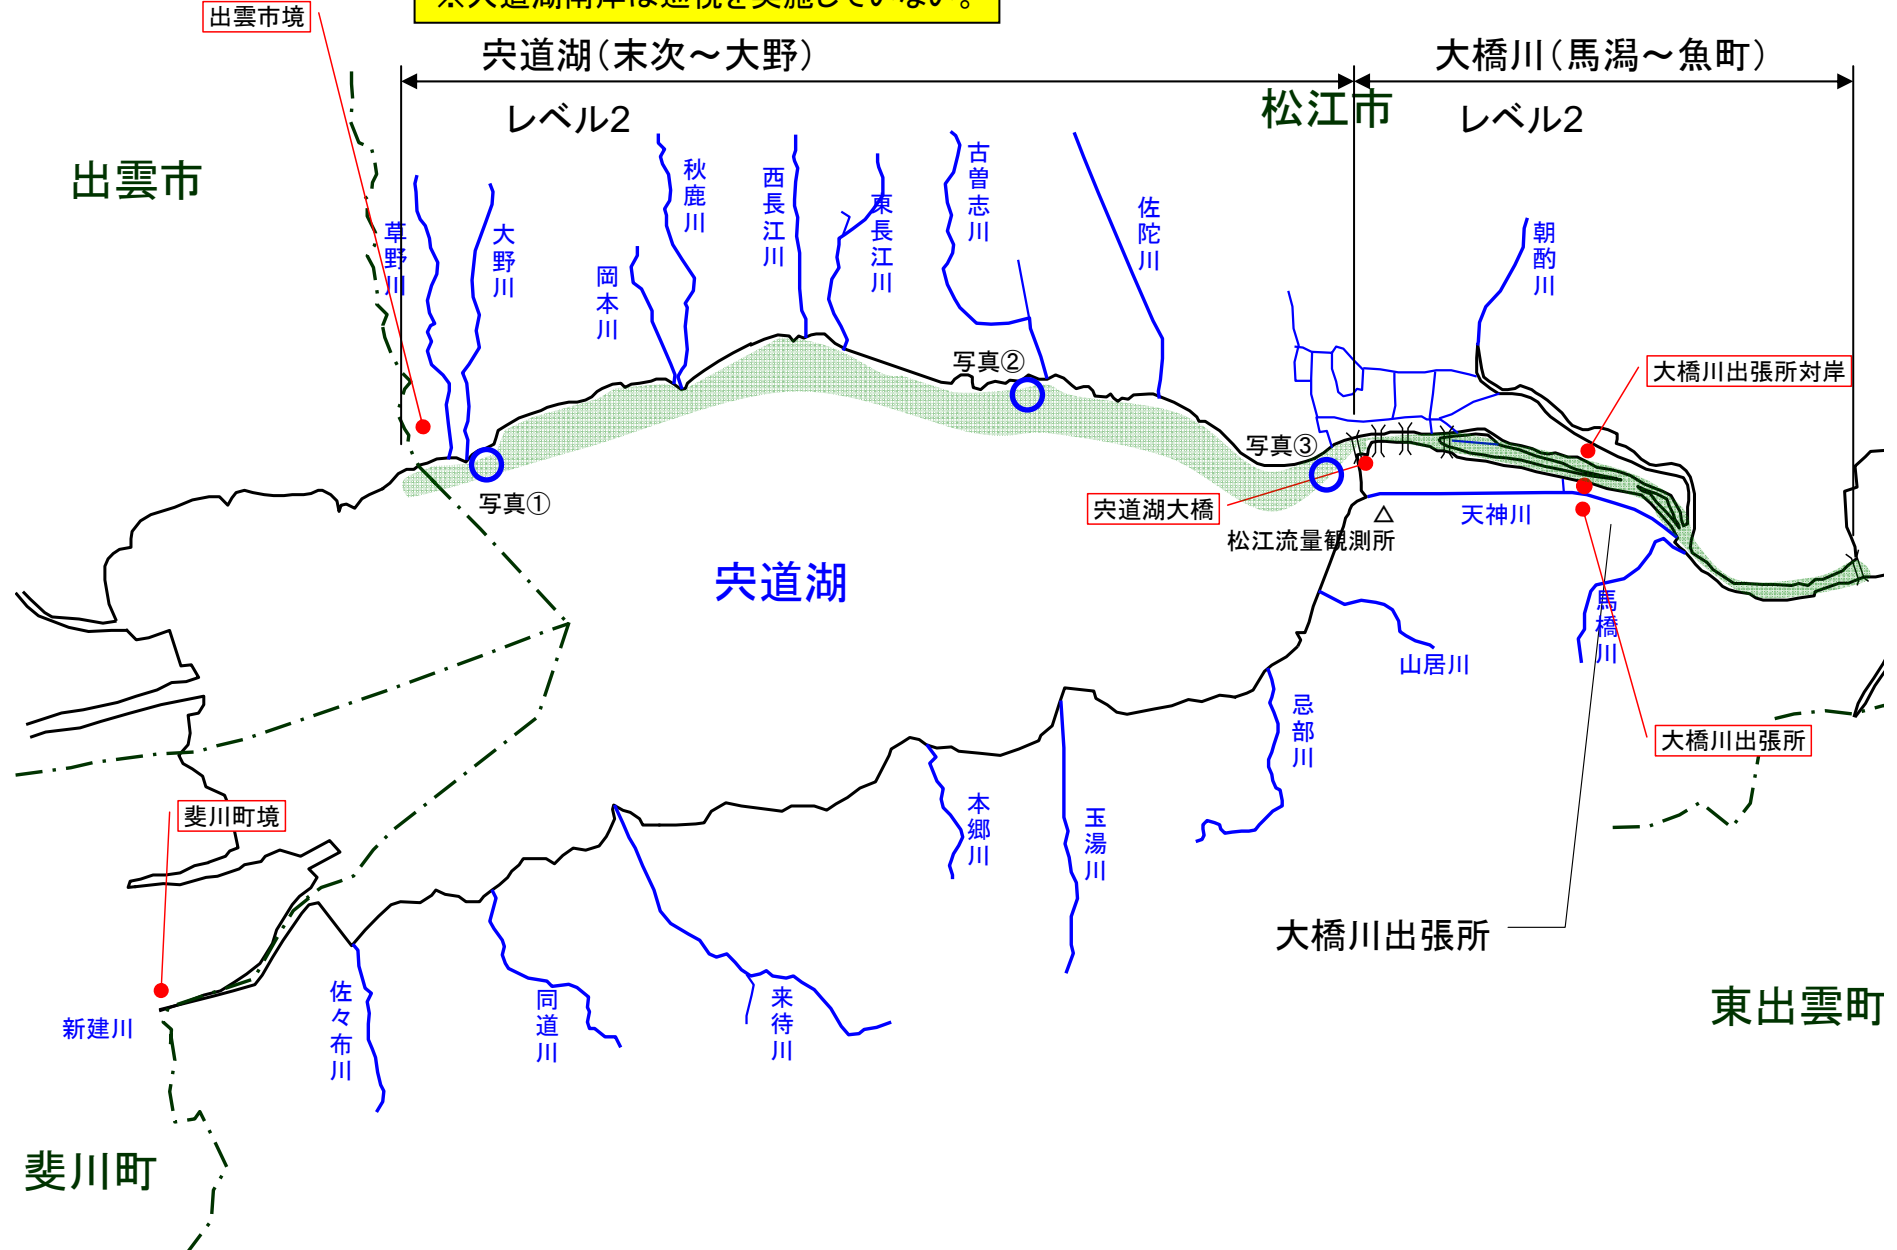

# 宍道湖 アオコ発生範囲【平成22年12月28日現在】

○ : 写真撮影地点    ○ : 採水地点

※宍道湖南岸は巡視を実施していない。

写真①

宍道湖北岸(松江市大野町)

写真②

宍道湖北岸(松江市西浜佐陀町)

写真③

宍道湖北岸(松江市千鳥町)

中海 アオコ確認箇所【平成22年12月28日現在】

○ : 写真撮影地点 ○ : 採水地点

※中海は巡視を実施していない。