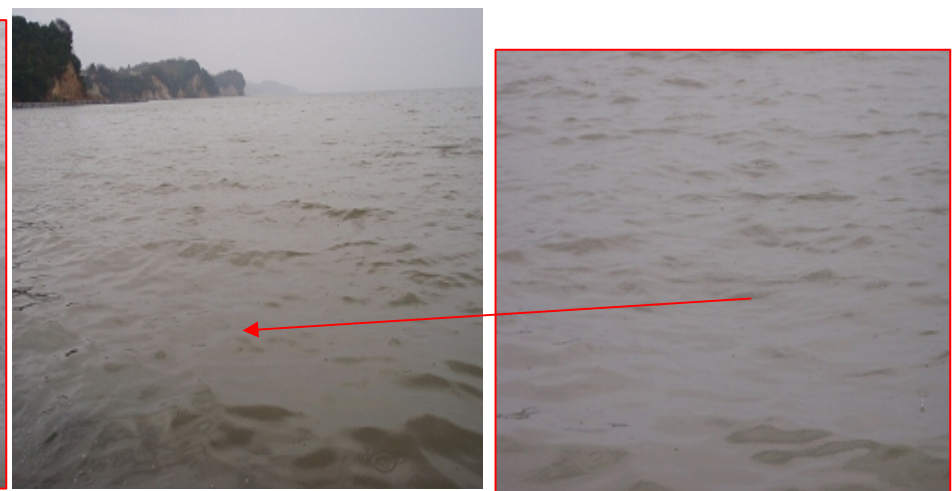

# 宍道湖 アオコ発生範囲【平成22年12月28日現在】

○ : 写真撮影地点    ○ : 採水地点

※宍道湖南岸は巡視を実施していない。

写真①

宍道湖北岸(松江市大野町)

写真②

宍道湖北岸(松江市西浜佐陀町)

写真③

宍道湖北岸(松江市千鳥町)

中海 アオコ確認箇所【平成22年12月28日現在】

○ : 写真撮影地点 ○ : 採水地点

※中海は巡視を実施していない。