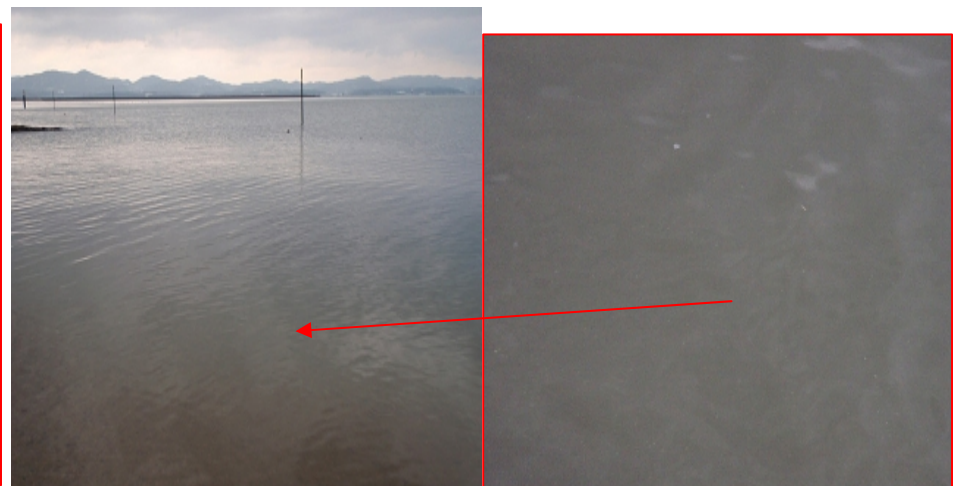

写真①

宍道湖西岸(松江市宍道町)

写真②

宍道湖南岸(松江市宍道町)

写真③

宍道湖東岸(松江市千鳥町)

中海 アオコ確認箇所【平成23年1月5日現在】

○ : 写真撮影地点 ○ : 採水地点